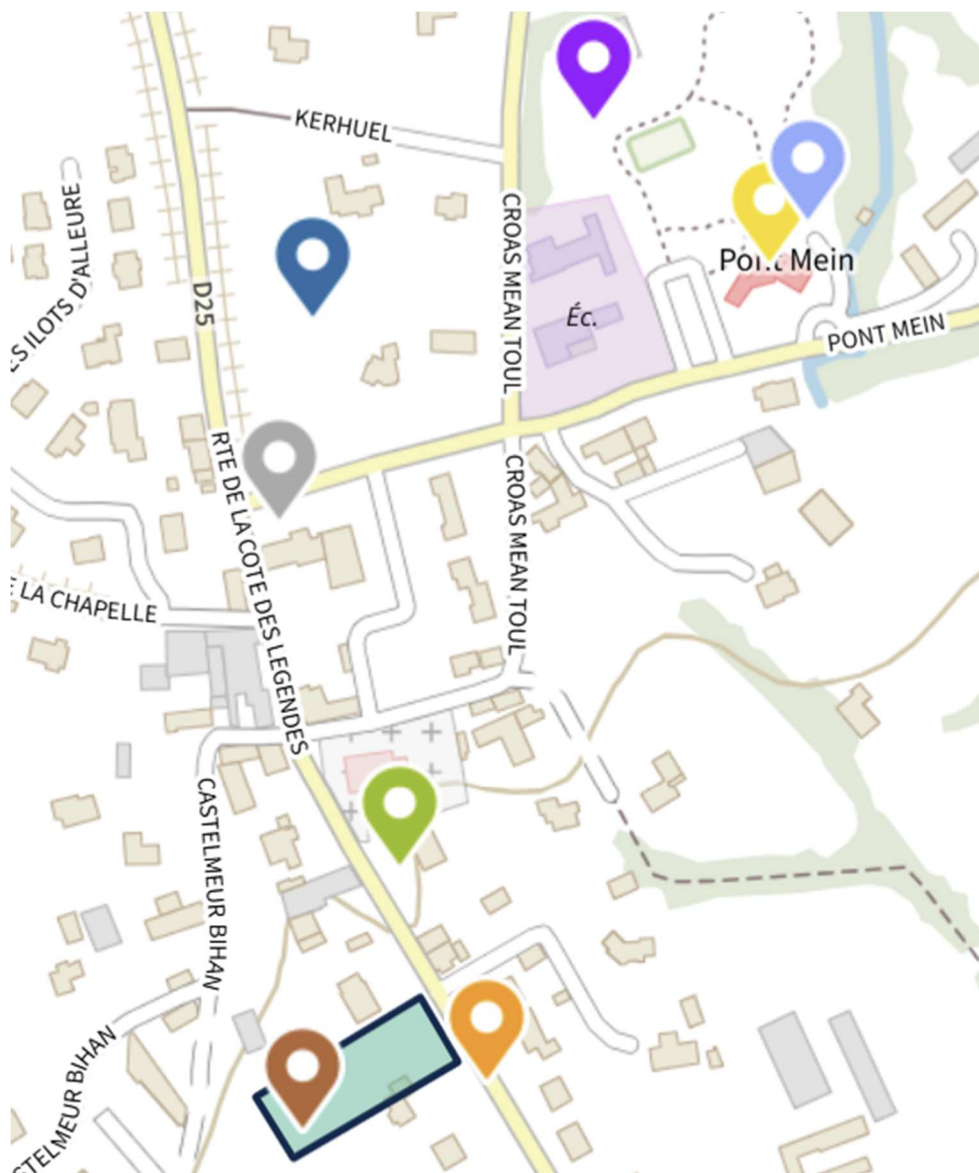

# Circuit :

[www.calculitineraires.fr](http://www.calculitineraires.fr)

Centrez la carte puis ajustez le niveau de zoom afin de voir au mieux votre parcours.

Editez le nom du parcours ci-dessous :

**Championnat Bretagne**

## Plan des parkings :

- 📍 **Parking Spectateurs 1, 2 (quartier Kervedennic) et 3 (route de Kerhuel)**
- 📍 **Parking Camping-cars (quartier Quilioc)**
- 📍 Parking PMR (proche salle Louis Page)
- 📍 **Parking Homme (face salle Louis Page)**
- 📍 **Parking Femme (boulodrome)**
- 📍 **Espace FAN ZONE (quartier Quilioc)**

## Plan pratique :

- 📍 **Podium protocolaire (village de course)**
- 📍 **Podium Animation (circuit)**
- 📍 **Bloc Sanitaire (face au village)**
- 📍 Remise des dossards (devant salle Louis Page)
- 📍 **Réunion arbitres et directeurs sportifs (Mairie)**
- 📍 **Contrôle anti-dopage (camping-cars derrière la mairie)**
- 📍 **Parking Hommes (face Salle Louis Page)**
- 📍 **Parking Femmes (boulodrome)**