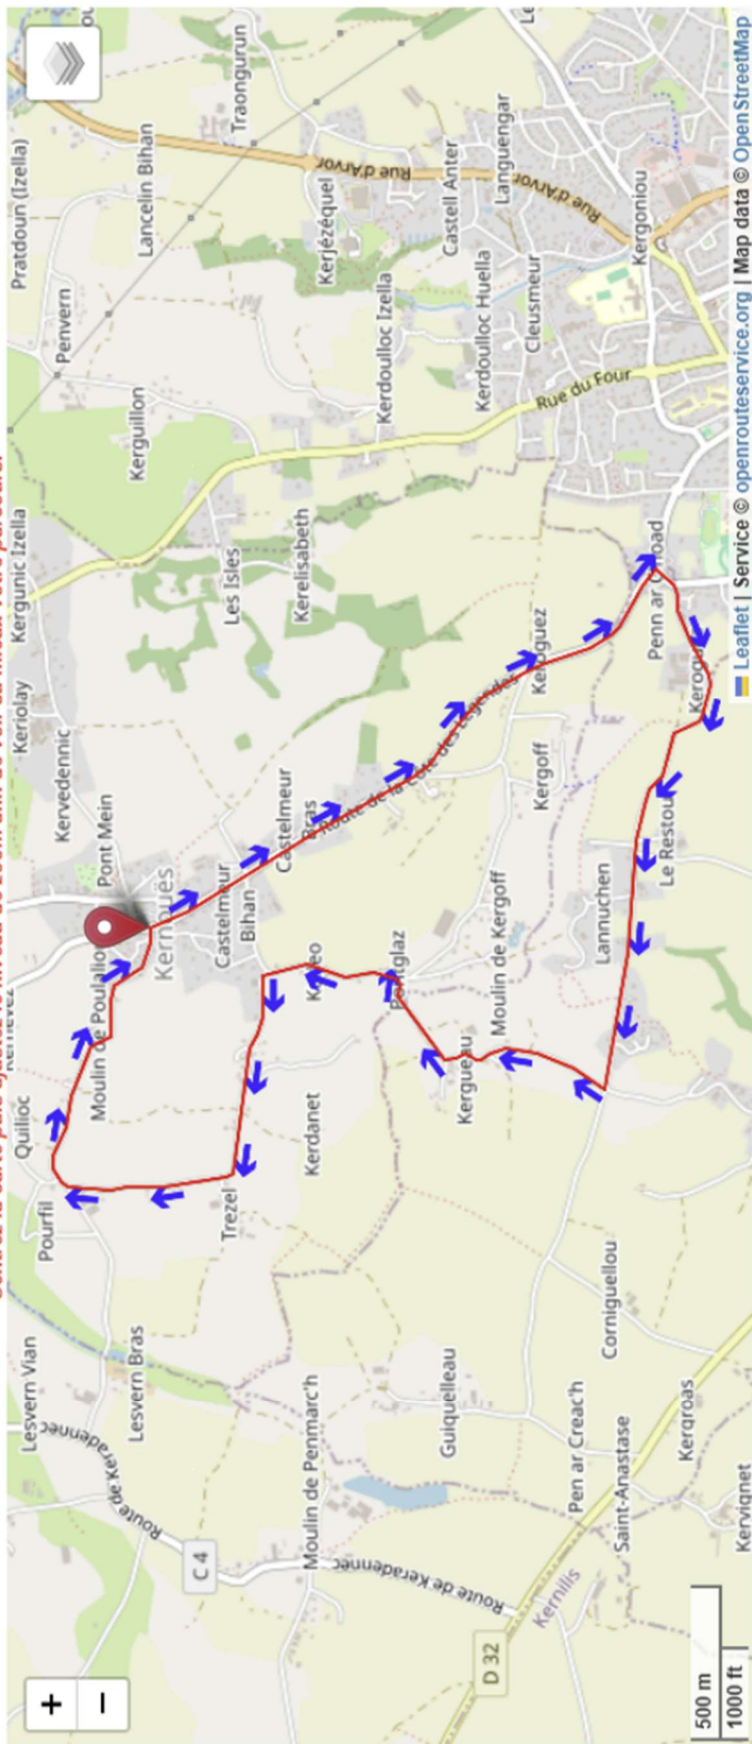

## GUIDE TECHNIQUE

Dimanche 7 juin 2026

Kernouës

### Table des matières

Circuit : .....	2
Plan des parkings : .....	3
Plan pratique : .....	4
Horaires : .....	5

# Circuit :

[www.calculitineraires.fr](http://www.calculitineraires.fr)

Centrez la carte puis ajustez le niveau de zoom afin de voir au mieux votre parcours.

Editez le nom du parcours ci-dessous :

**Championnat Bretagne**

## Plan des parkings :

- 📍 **Parking Spectateurs 1, 2 (quartier Kervedennic) et 3 (route de Kerhuel)**
- 📍 **Parking Camping-cars (quartier Quilioc)**
- 📍 Parking PMR (proche salle Louis Page)
- 📍 **Parking Homme (face salle Louis Page)**
- 📍 **Parking Femme (boulodrome)**
- 📍 **Espace FAN ZONE (quartier Quilioc)**