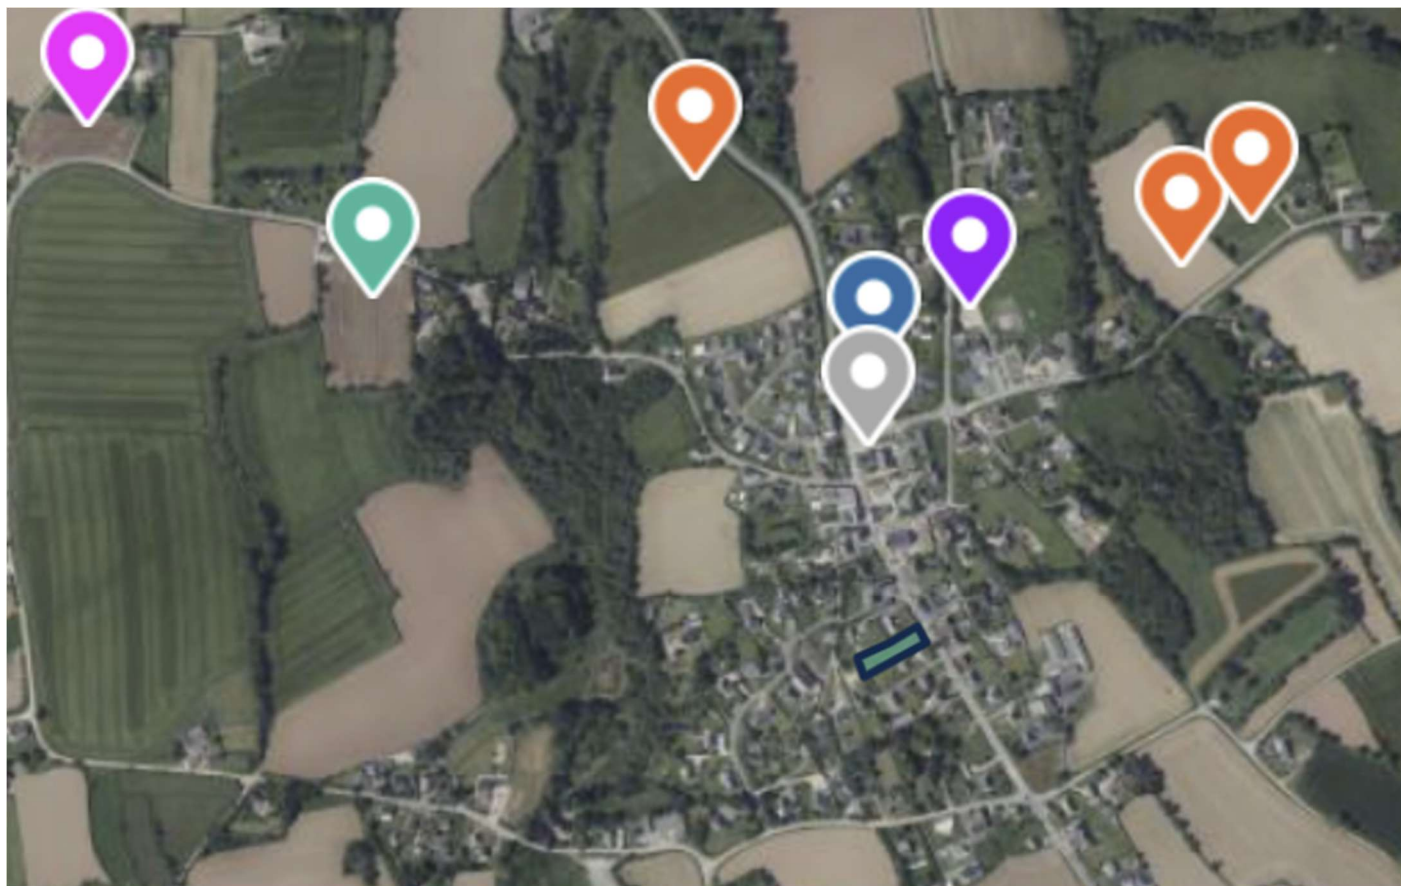

### Table des matières

Circuit : .....	2
Plan des parkings : .....	3
Plan pratique : .....	4
Horaires : .....	5

# Circuit :

[www.calculitineraires.fr](http://www.calculitineraires.fr)

Centrez la carte puis ajustez le niveau de zoom afin de voir au mieux votre parcours.

Editez le nom du parcours ci-dessous :

**Championnat Bretagne**

## Plan des parkings :

- 📍 **Parking Spectateurs 1, 2 (quartier Kervedennic) et 3 (route de Kerhuel)**
- 📍 **Parking Camping-cars (quartier Quilioc)**
- 📍 Parking PMR (proche salle Louis Page)
- 📍 **Parking Homme (face salle Louis Page)**
- 📍 **Parking Femme (boulodrome)**
- 📍 **Espace FAN ZONE (quartier Quilioc)**

## Plan pratique :

- 📍 **Podium protocolaire (village de course)**
- 📍 **Podium Animation (circuit)**
- 📍 **Bloc Sanitaire (face au village)**
- 📍 Remise des dossards (devant salle Louis Page)
- 📍 **Réunion arbitres et directeurs sportifs (Mairie)**
- 📍 **Contrôle anti-dopage (camping-cars derrière la mairie)**
- 📍 **Parking Hommes (face Salle Louis Page)**
- 📍 **Parking Femmes (boulodrome)**