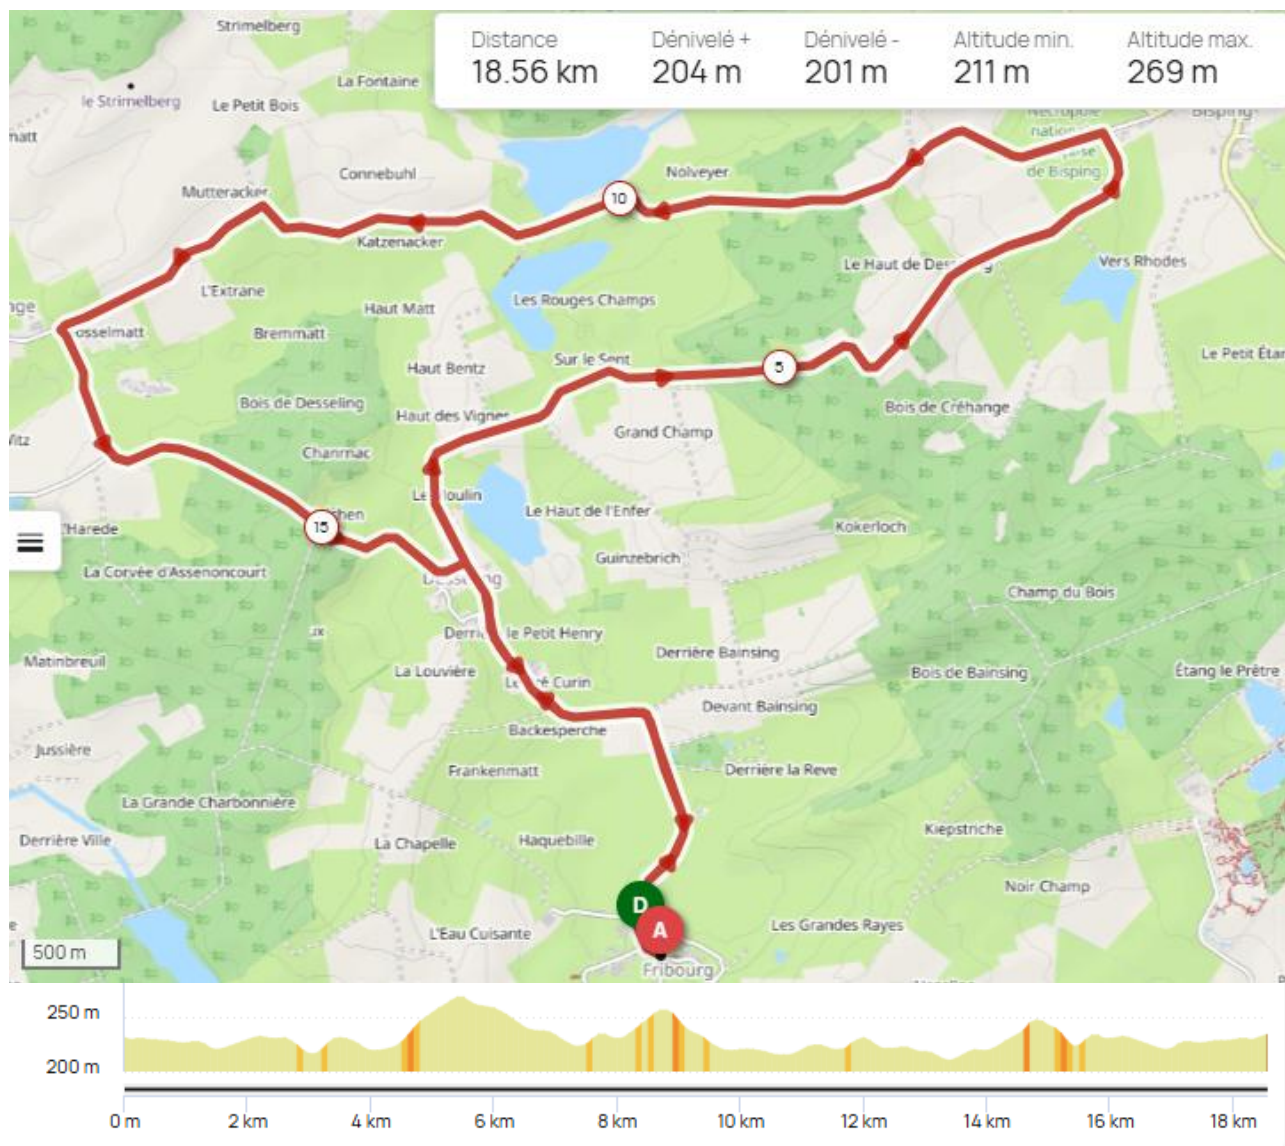

Circulation fermée entre Desseling / Bisping et Bisping / Guermange

Les coureurs rouleront à droite de la chaussée

Des cônes de signalisation seront posés dans des endroits dangereux du circuit (coudes, virages...). Les coureurs devront circuler à droite de ceux-ci

Cyclo club Sarrebourgeois : 12 rue de Weltring 57400 SARREBOURG

Tél : 03.87.03.23.99 / Mail : ccsarrebourg2@gmail.com /

Web : www.ccsarrebourg.eu / Facebook : www.facebook.fr/cycloclubsarrebourgeois