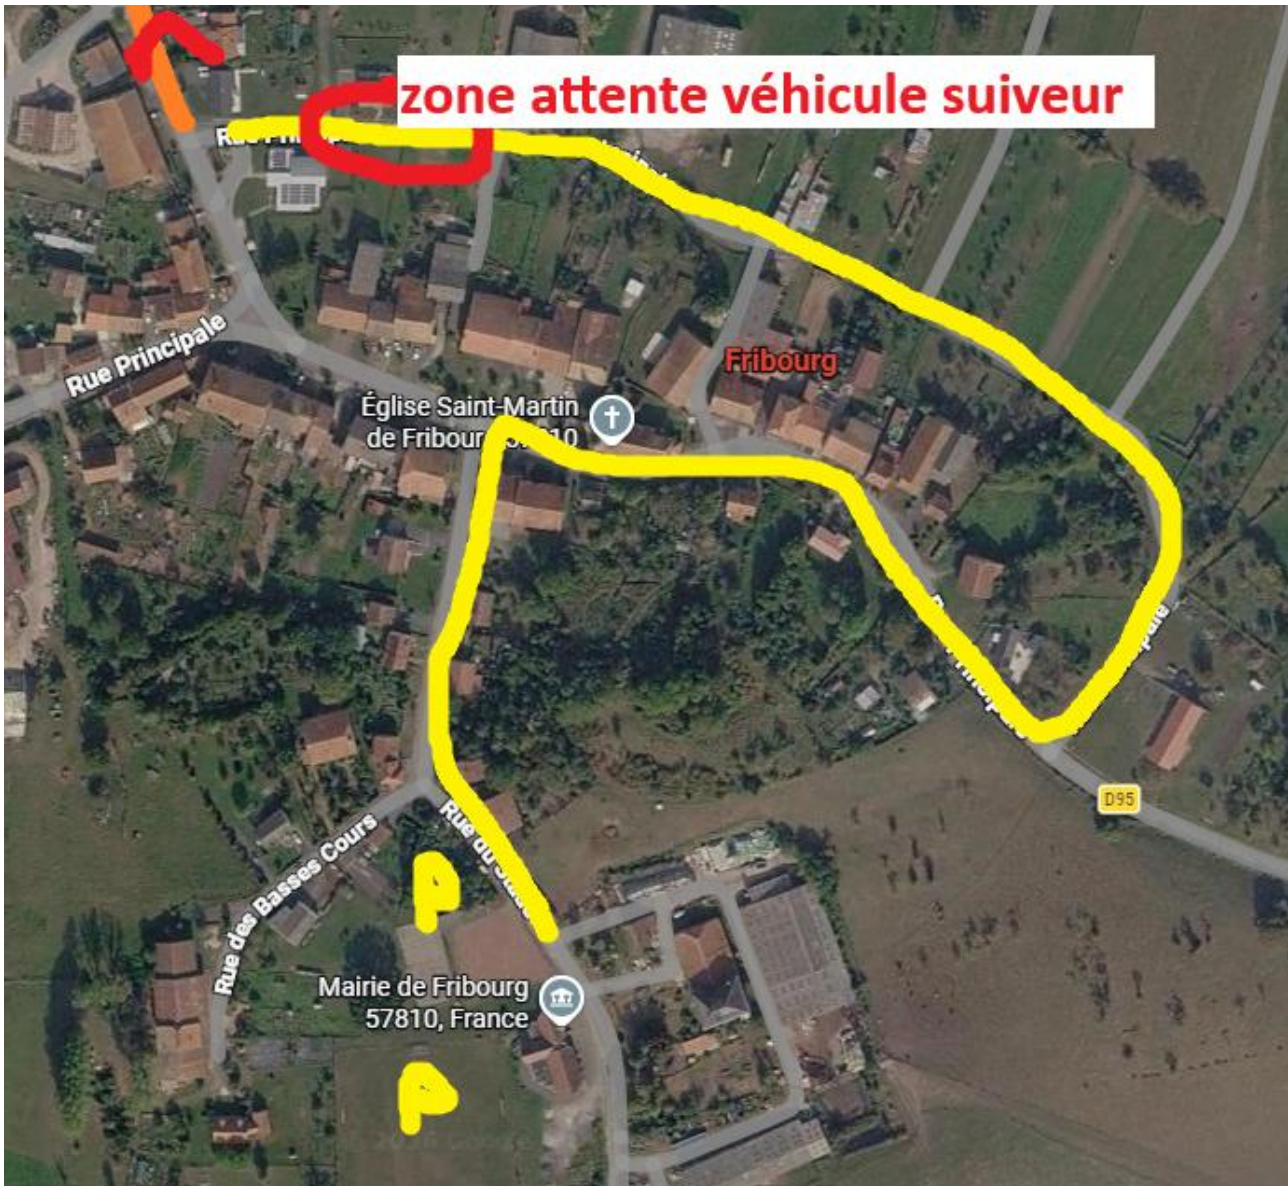

Cyclo club Sarrebourgeois : 12 rue de Weltring 57400 SARREBOURG

Tél : 03.87.03.23.99 / Mail : ccsarrebourg2@gmail.com /

Web : www.ccsarrebourg.eu / Facebook : www.facebook.fr/cycloclubsarrebourgeois