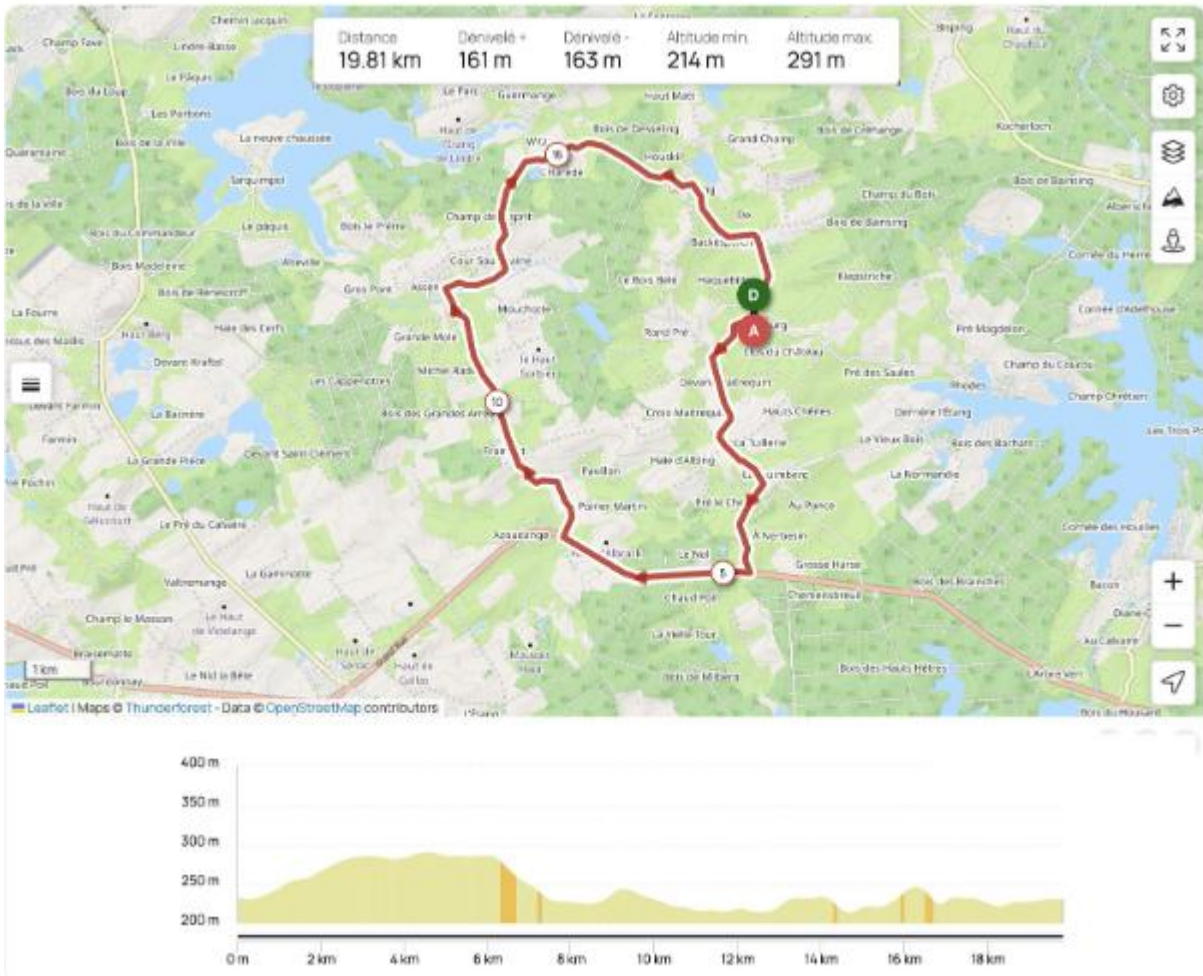

Cyclo Club Sarrebourgeois

Cyclo club Sarrebourgeois : 12 rue de Weltring 57400 SARREBOURG
Tél : 03.87.03.23.99 / Mail : ccsarrebourg2@gmail.com /
Web : www.ccsarrebourg.eu / Facebook : www.facebook.fr/cycloclubsarrebourgeois

Déclaré au T.I. de Sarrebourg n°36 du 10-02-51 Agrément Jeunesse et Sports n°11757 du 22-09-51 Siret 342 430 832 00036