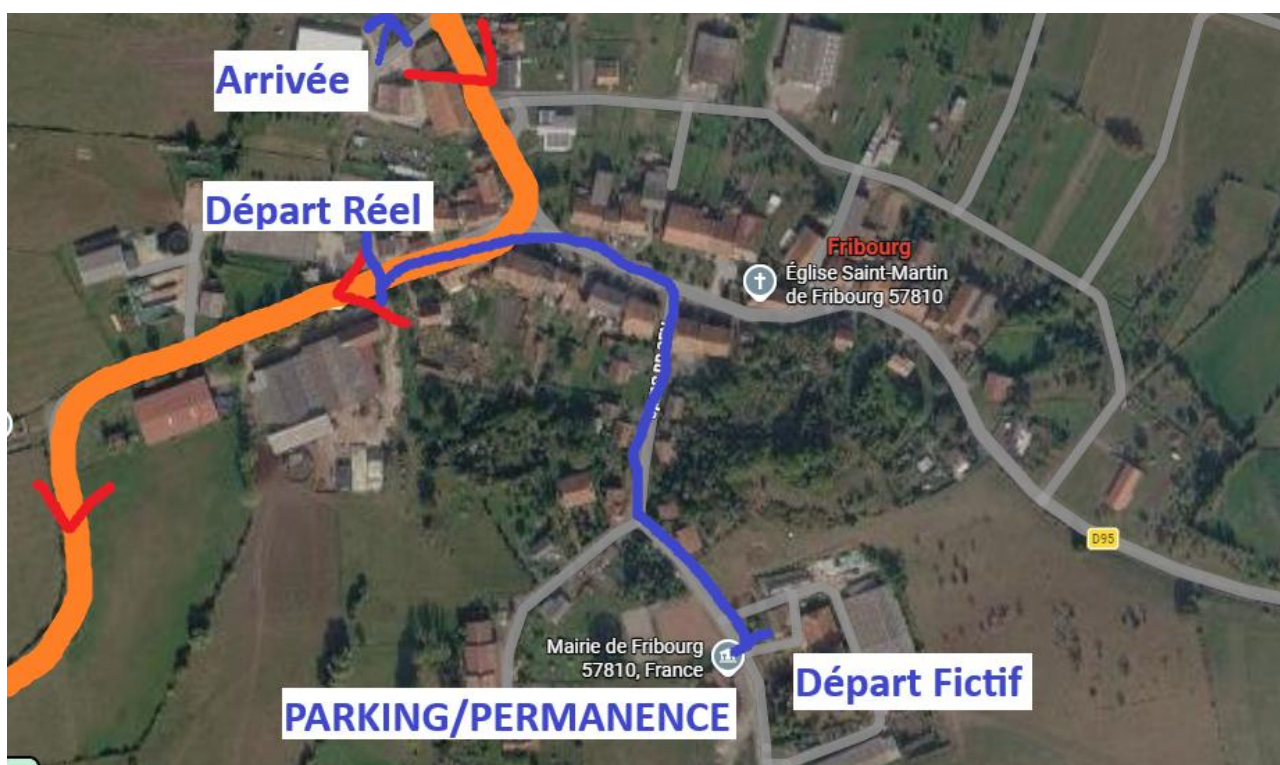

Description Parcours

Départ fictif devant la mairie, départ réel lancé au niveau de la sortie de Fribourg

Il n'y a pas de passage sur la ligne d'arrivée lors du départ.

Cyclo club Sarrebourgeois : 12 rue de Weltring 57400 SARREBOURG