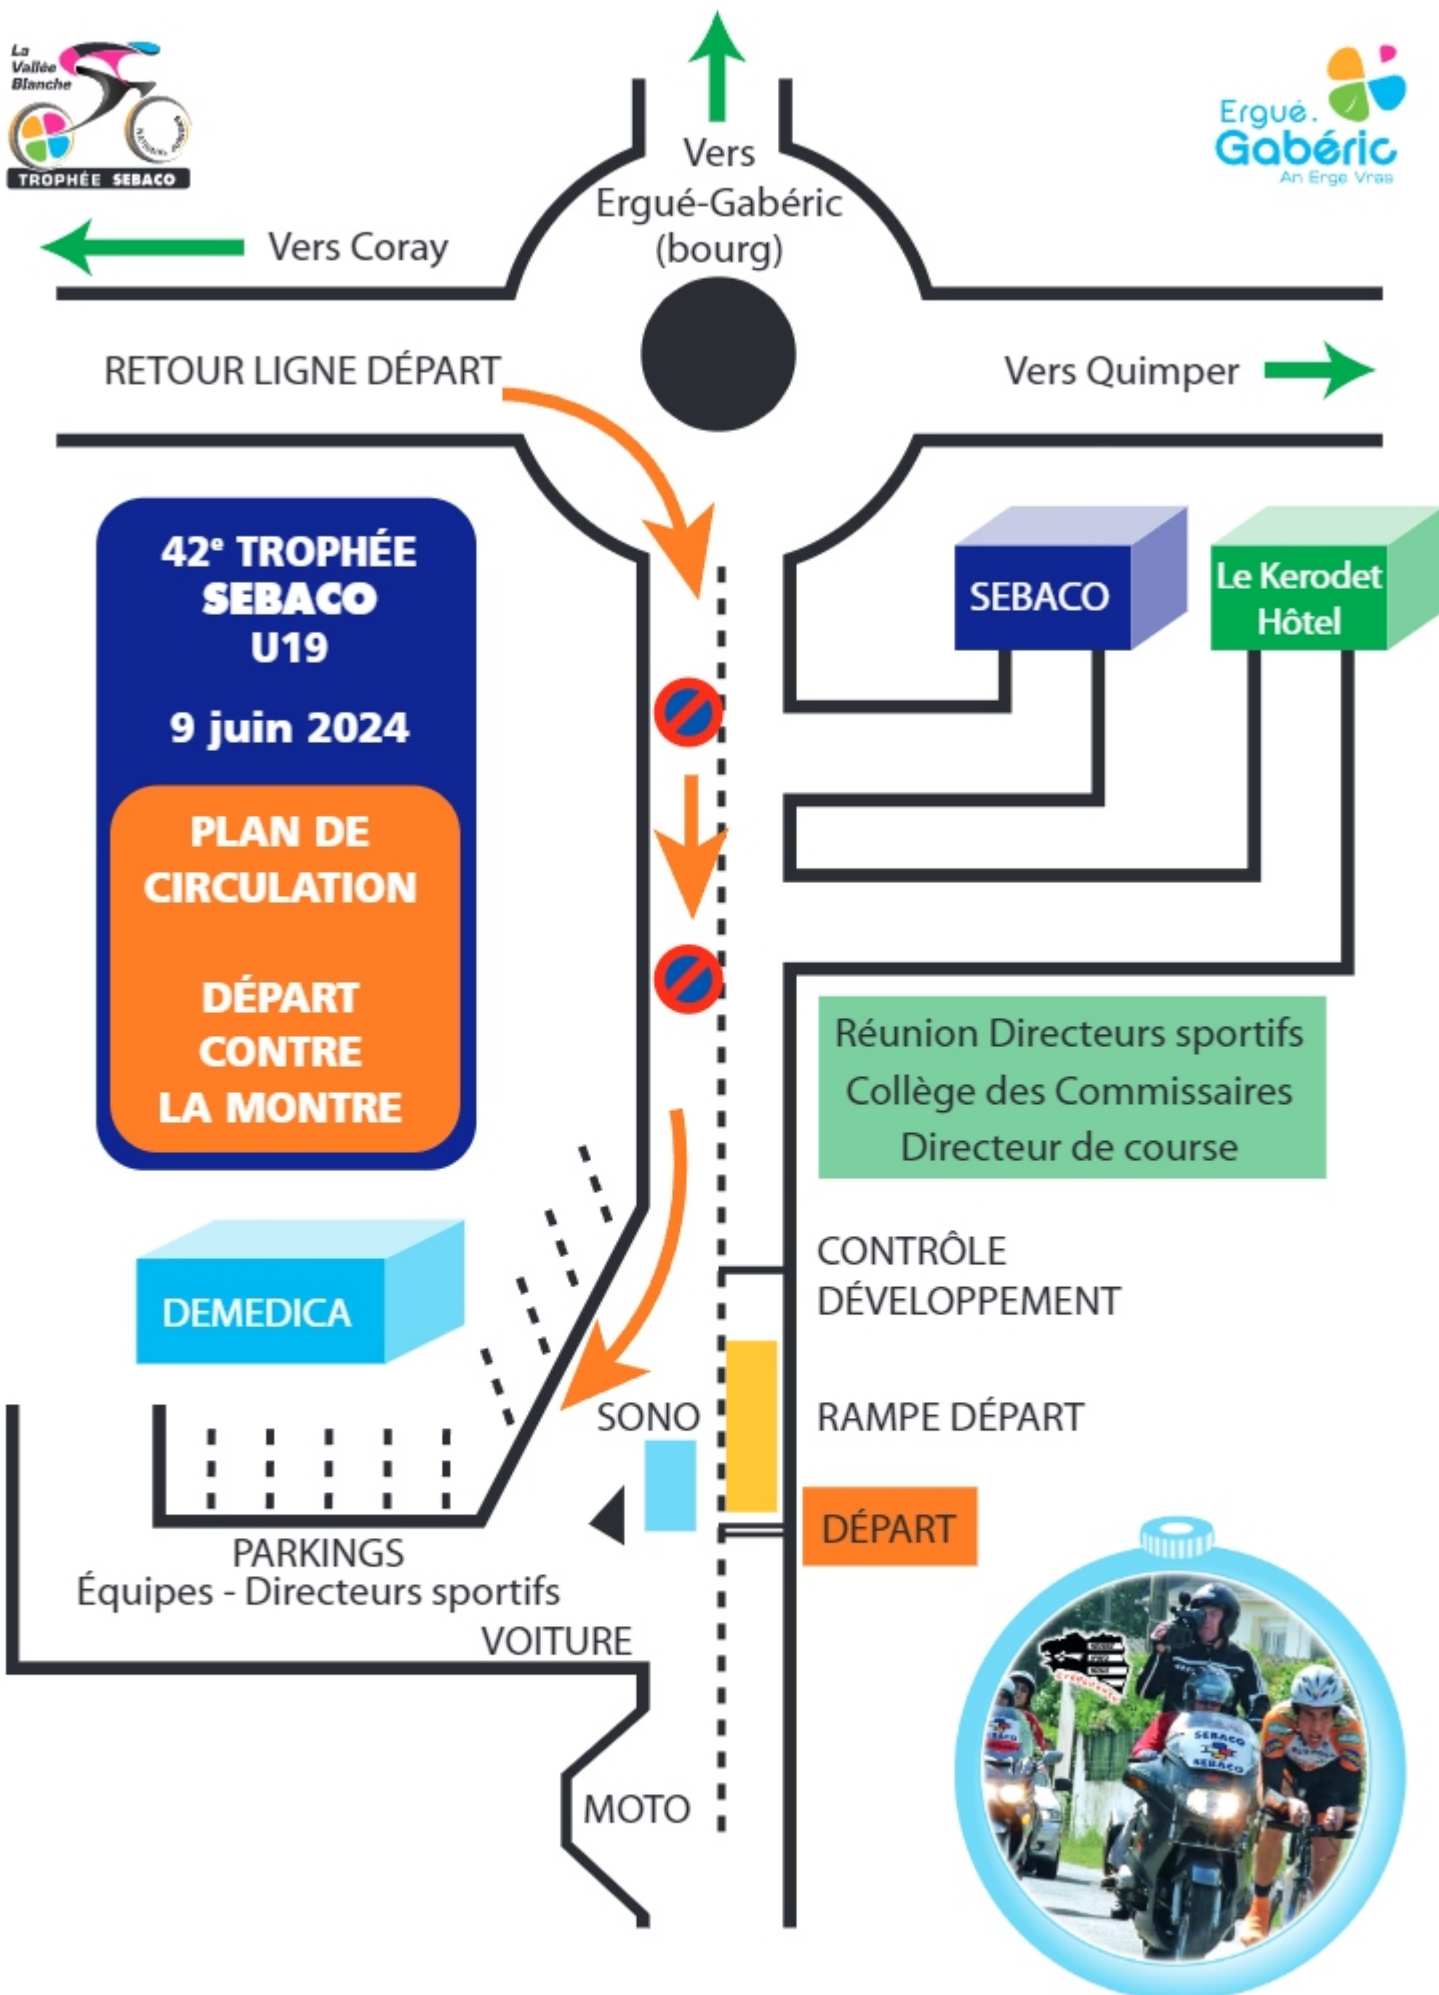

14^h

COURSE D'ATTENTE U17

Challenge Régional Crédit Agricole U17

Contrôle technique :

Email : lavalleeblanche29500@gmail.com

1^{ère} ÉTAPE

Contre la montre
individuel

Dimanche 9 juin 2024

matin (8h)

Départ : ZA Kerourvois Nord - Le Rouillen - **SEBACO**.
Arrivée : Rue de la Papeterie - Lestonan, arrivée course en ligne de l'après-midi.

E-mail : lavalleeblanche29500@gmail.com

ARRIVÉE

42° TROPHÉE SEBACO U19

Départ : Croas Sperm Ergué-Gabéric Arrivée : Vallée Blanche

E-mail : lavalleeblanche29500@gmail.com

Restauration Départ Complexe sportif Croas Spern

CIRCUIT ARRIVÉE
Lestonan
5 tours de 5,9 km

**DERNIER TOUR
ARRIVÉE**
1 tour de 4,6 km