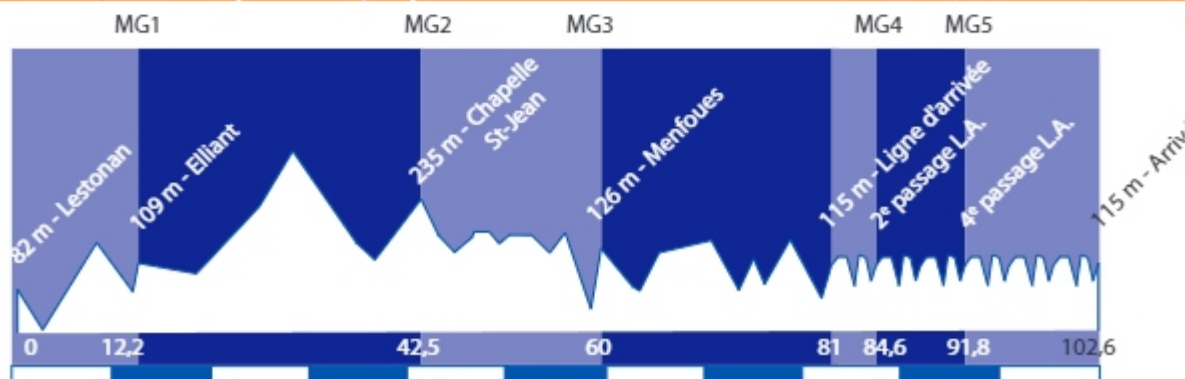

CIRCUIT C.L.M. 5,6 KM

RETOUR AU DÉPART

2^e ÉTAPE

TROPHÉE SEBACO
U19
"VALLÉE BLANCHE"

Dimanche 9 juin 2024

Après-midi (14h30)

Kilomètres		Itinéraire	2 ^e ÉTAPE Dimanche 9 juin 2024		
A parcourir	Parcours		Heure de passage Moyennes / h course		
			42 km/h	40 km/h	38 km/h
111,3	0	Croas Sperm départ fictif 14h28	14:28	14:28	14:28
111,3	0	Croas sperm départ réel (Panneau 50)	14:30	14:30	14:30
110,9	0,4	Saint-Joachim à gauche rond-point VC4	14:30	14:30	14:30
109	2,3	Reunic, à gauche VC4 / C11	14:33	14:33	14:33
103,1	8,2	Carrefour à droite après Oustlingou C11	14:41	14:42	14:42
100,5	10,8	Carrefour à droite C11/D150 vers Elliant	14:45	14:46	14:47
99,8	11,5	Entrée Elliant D150	14:46	14:47	14:48
99,2	12,1	Elliant - (Grimpeur 1)	14:47	14:48	14:49
98,9	12,4	Carrefour à gauche vers Tourc'h D150 / C1	14:47	14:48	14:49
95,6	15,7	Carrefour à gauche vers Tourc'h C1/ C4	14:52	14:53	14:54
93,9	17,4	Carrefour à gauche bols Jaffray / bols Daniel	14:54	14:56	14:57
92,7	18,6	Carrefour à droite vers Laignoc	14:56	14:57	14:59
87,9	23,4	Carrefour à gauche vers Coray	15:03	15:05	15:06
86,8	24,5	Entrée Coray D36	15:05	15:06	15:08
86,1	25,2	Rond-point tout droit vers Trégourez D36	15:06	15:07	15:09
80,3	31	Entrée Trégourez D36	15:14	15:16	15:18
79,7	31,6	Trégourez à gauche vers Foire Expo D36 / D41	15:15	15:17	15:19
78,5	32,8	Carrefour à gauche vers Coop St-Yvi - Entrée zone verte	15:16	15:19	15:21
78,3	35	Carrefour à droite vers Kervennec	15:20	15:22	15:25
74,8	36,5	Carrefour à gauche vers chapelle de St-Jean	15:22	15:24	15:27
72,7	38,6	Chapelle de St-Jean (Grimpeur 2) - Descente dangereuse	15:25	15:27	15:30
71	40,3	Carrefour à droite vers D72	15:27	15:30	15:33
70,9	40,4	Carrefour à gauche vers Edern D72 Roudou Floch	15:27	15:30	15:33
69,2	42,1	Entrée Edern D72	15:30	15:33	15:36
68	43,3	Rond-point sortie Edern D72 tout droit	15:31	15:34	15:38
67,3	44	Briec (lieux gendarmerie) vers Landrévarzec tout droit	15:32	15:36	15:39
67,1	44,2	Rond-point Briec tout droit	15:33	15:36	15:39
65,5	45,8	Rond-point (Z1 Briec) D61 tout droit vers Landrévarzec	15:35	15:38	15:42
62,2	49,1	Entrée Landrévarzec	15:40	15:43	15:47
62	49,3	Carrefour à gauche D61 / C1 vers bourg Landrévarzec	15:40	15:43	15:47
60,9	50,4	Rond-point à gauche sortie Landrévarzec	15:42	15:45	15:49
60,7	50,6	Carrefour à gauche vers Quillinen	15:42	15:45	15:49
60,1	51,2	Quillinen	15:43	15:46	15:50
59,9	51,4	Carrefour Quimper / Châteaulin tout droit traversée D770 Prudence	15:43	15:47	15:51
58,9	52,4	Carrefour à droite vers Pont Quéau	15:44	15:48	15:52
58,3	55	Bas Pont Quéau (passage à niveau)	15:48	15:52	15:56
55	56,3	Menfoues (grimpeur 3)	15:50	15:54	15:58
54,2	57,1	Carrefour à gauche Garsabic	15:51	15:55	16:00
53,2	58,1	Carrefour à droite Pen Frat	15:53	15:57	16:01
51,1	60,2	Carrefour Quimper / Châteaulin tout droit traversée D770 Prudence	15:56	16:00	16:05
49,9	61,4	Carrefour à gauche Penity D785	15:57	16:02	16:06
48,5	64,8	Carrefour à droite D785 / VC16 Ty Ru	16:02	16:07	16:12
43,7	67,6	Carrefour à droite VC16 / C7 Croas an Turc	16:06	16:11	16:16
42,6	68,7	Entrée Landudal C7	16:08	16:13	16:18
42,2	69,1	C1-C2 tout droit vers Quimper	16:08	16:13	16:19
39,6	71,7	Carrefour à droite C1 / D51 Roz ar Gal	16:12	16:17	16:23
37,3	74	Carrefour à droite vers Ergué-Gabéric Croix Saint-André	16:15	16:21	16:26
34,8	76,5	Entrée sur le circuit - Entrée zone verte	16:19	16:24	16:30
34,1	77,2	1 ^{er} passage ligne d'arrivée	16:20	16:25	16:31
29,7	81,6	Keranguéo (grimpeur 4)	16:26	16:32	16:38
28,2	83,1	2 ^e passage / ligne (1 ^{er} tour 5,9 km)	16:28	16:34	16:41
22,3	89	3 ^e passage / ligne (2 ^e tour 5,9 km)	16:37	16:43	16:50
17,9	93,4	Keranguéo (grimpeur 5)	16:43	16:50	16:57
16,4	94,9	4 ^e passage / ligne (3 ^e tour 5,9 km)	16:45	16:52	16:59
10,5	100,8	5 ^e passage / ligne (4 ^e tour 5,9 km)	16:54	17:01	17:09
4,6	106,7	6 ^e passage / ligne (5 ^e tour 5,9 km)	17:02	17:10	17:18
0	111,3	Arrivée (dernier tour 4,6 km)	17:09	17:16	17:25