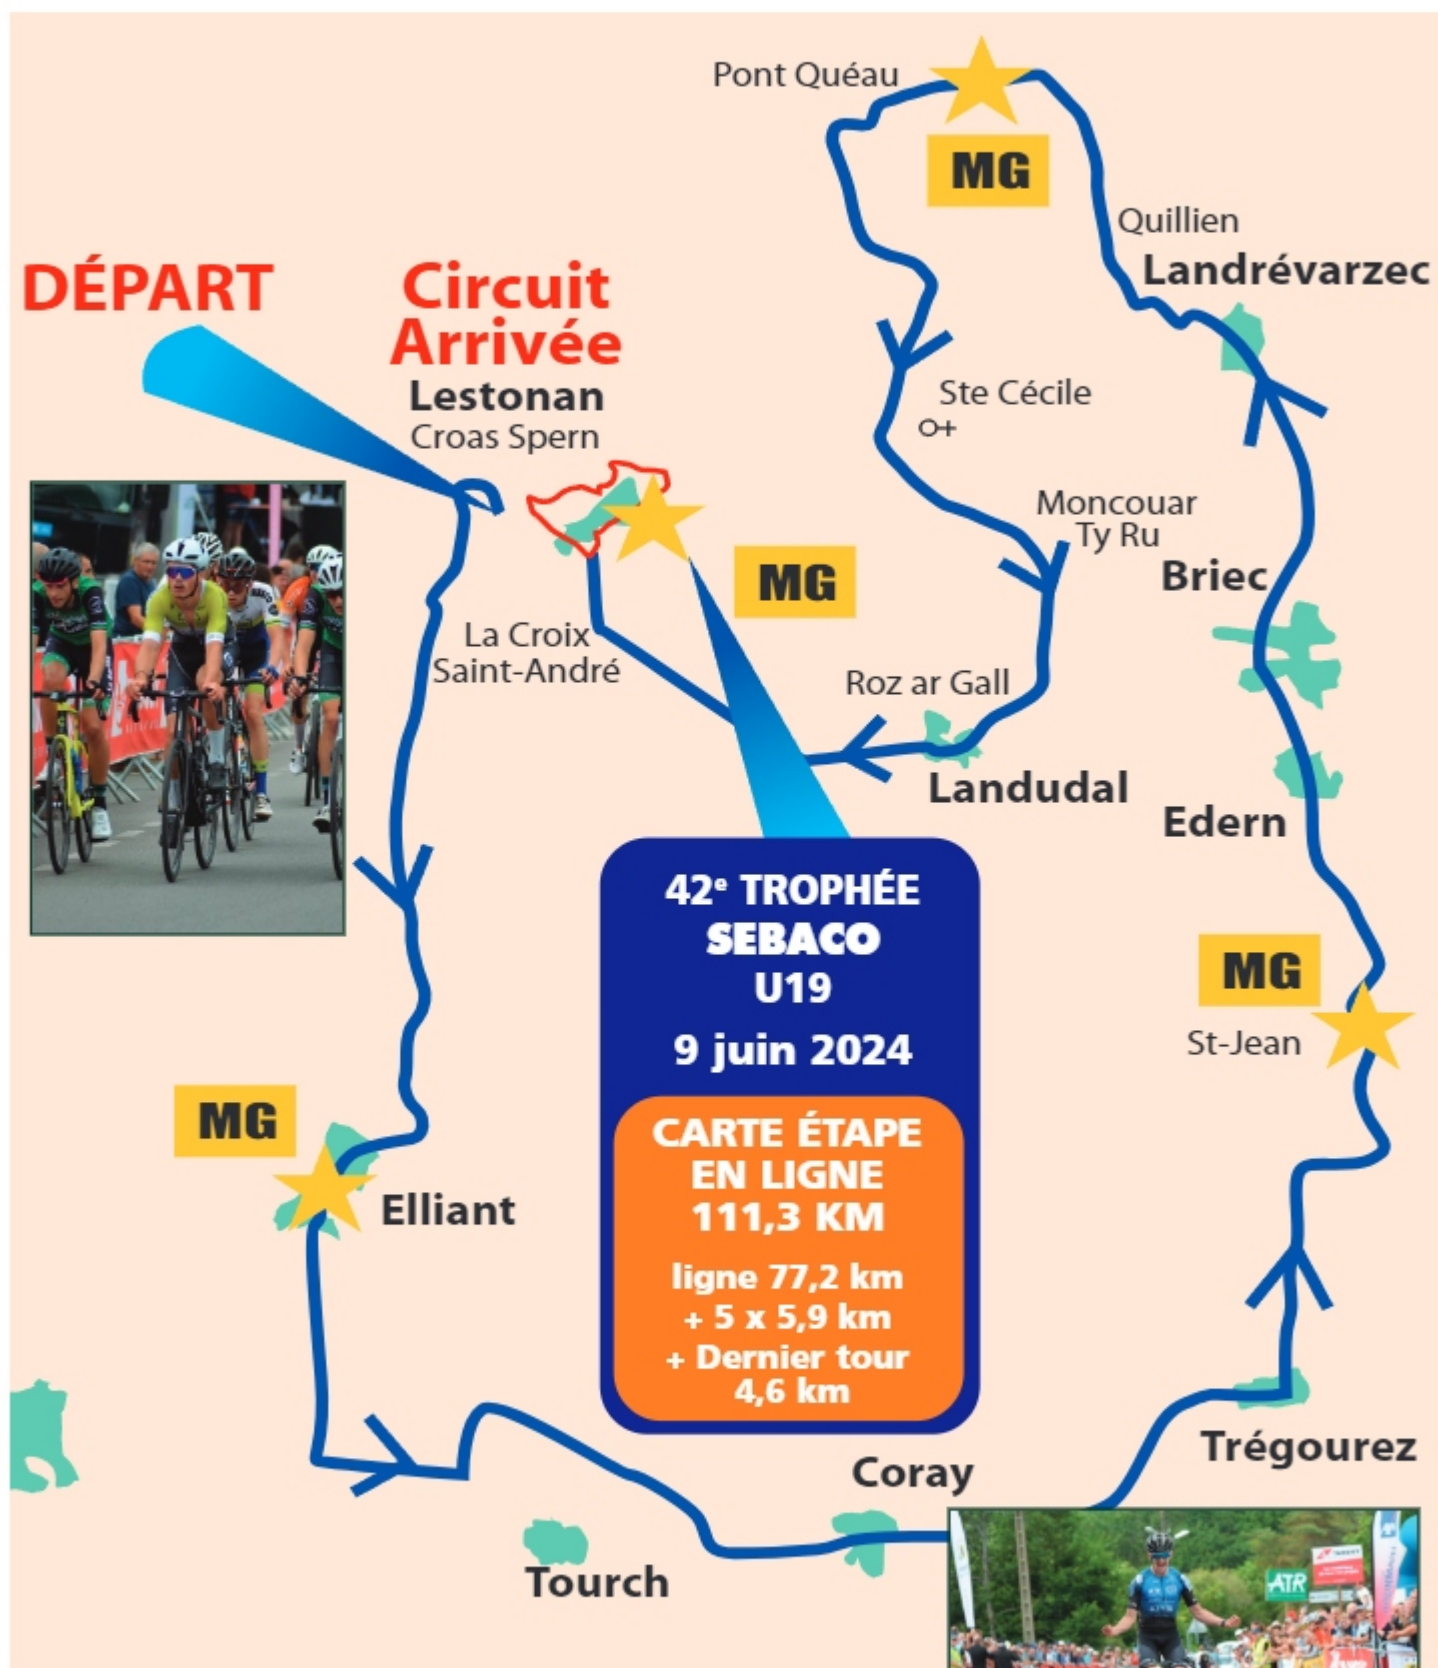

matin (8h)

Départ : ZA Kerourvois Nord - Le Rouillen - **SEBACO**.
Arrivée : Rue de la Papeterie - Lestonan, arrivée course en ligne de l'après-midi.

E-mail : lavalleeblanche29500@gmail.com

ARRIVÉE

42° TROPHÉE SEBACO U19

Départ : Croas Sperm Ergué-Gabéric Arrivée : Vallée Blanche

E-mail : lavalleeblanche29500@gmail.com

Restauration Départ Complexe sportif Croas Spern

CIRCUIT ARRIVÉE
Lestonan
5 tours de 5,9 km

**DERNIER TOUR
ARRIVÉE**
1 tour de 4,6 km