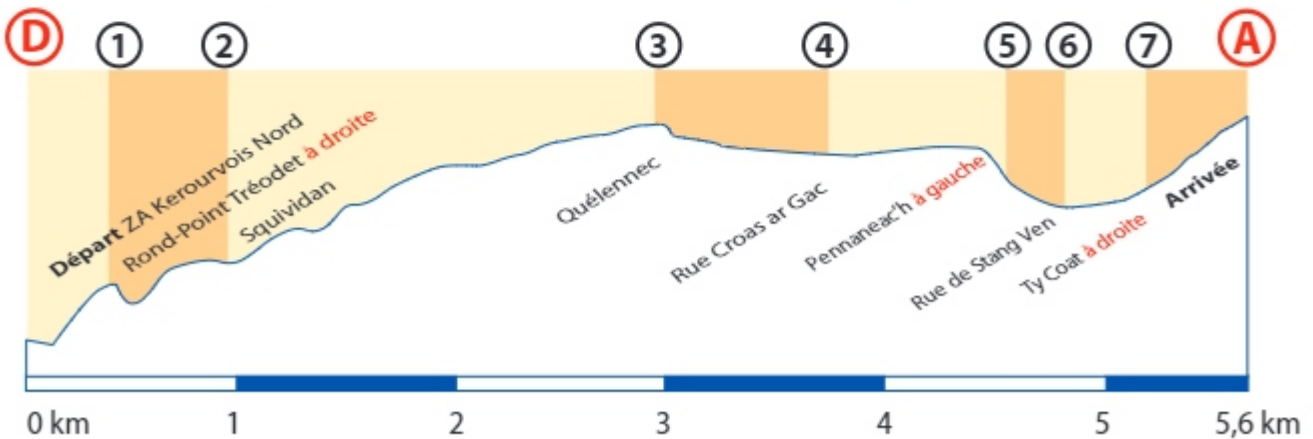

matin (8h)

Départ : ZA Kerourvois Nord - Le Rouillen - **SEBACO**.
Arrivée : Rue de la Papeterie - Lestonan, arrivée course en ligne de l'après-midi.

E-mail : lavalleeblanche29500@gmail.com

ARRIVÉE

42° TROPHÉE SEBACO U19

Départ : Croas Sperm Ergué-Gabéric Arrivée : Vallée Blanche

E-mail : lavalleeblanche29500@gmail.com

Restauration Départ Complexe sportif Croas Spern

CIRCUIT ARRIVÉE
Lestonan
5 tours de 5,9 km

**DERNIER TOUR
ARRIVÉE**
1 tour de 4,6 km