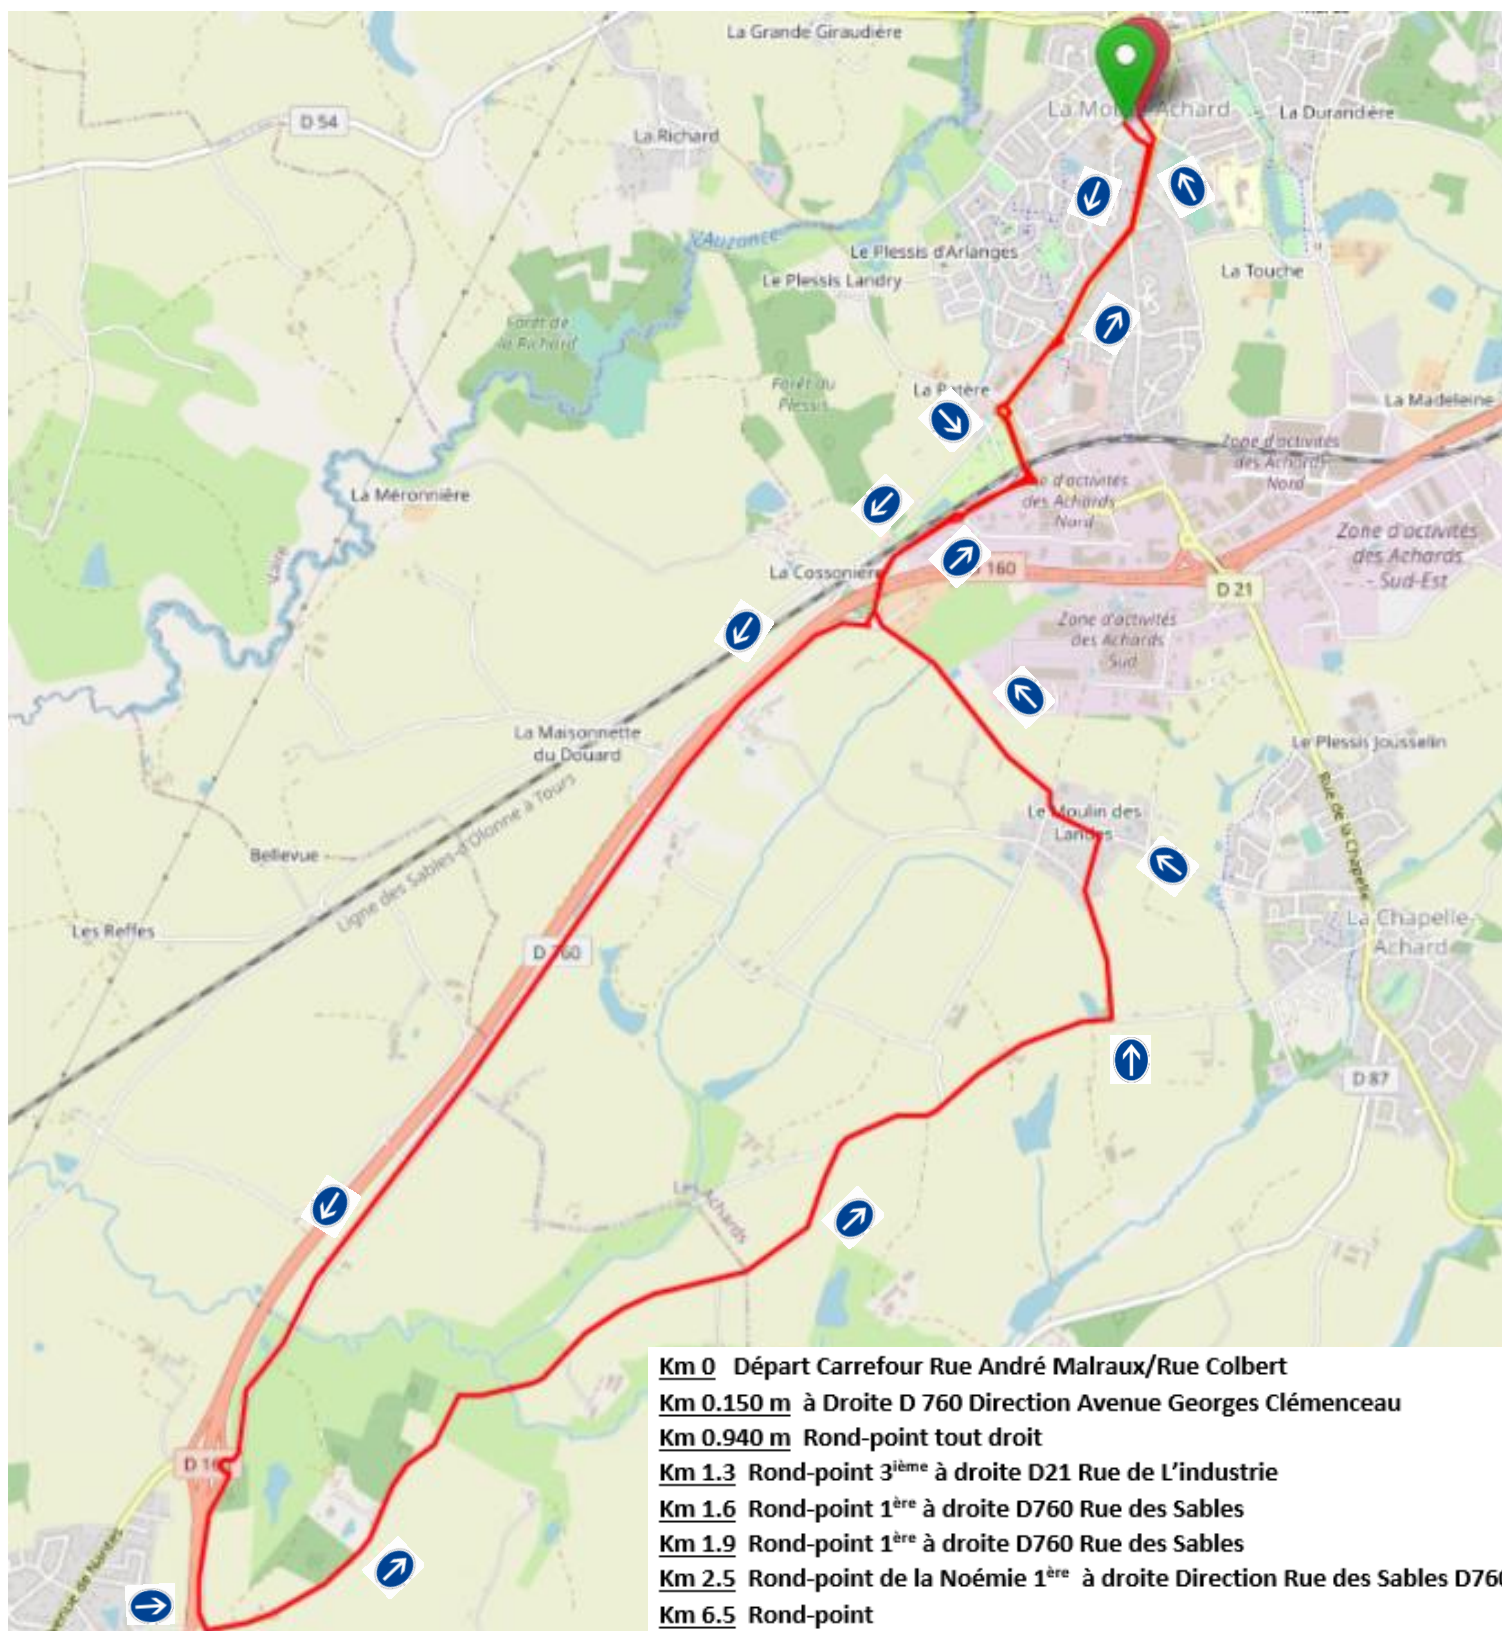

CIRCUIT U17 16 Km

- **Km 0** Départ Carrefour Rue André Malraux/Rue Colbert
- **Km 0.150 m** à Droite D 760 Direction Avenue Georges Clémenceau
- **Km 0.940 m** Rond-point tout droit
- **Km 1.3** Rond-point 3ème à droite D21 Rue de L'industrie
- **Km 1.6** Rond-point 1ère à droite D760 Rue des Sables
- **Km 1.9** Rond-point 1ère à droite D760 Rue des Sables
- **Km 2.5** Rond-point de la Noémie 1ère à droite Direction Rue des Sables D760
- **Km 6.5** Rond-point
- **Km 6.6** 4ème à droite
- **Km 7.2** Carrefour à gauche Chemin de la Baudière
- **Km 10.5** à droite C102 Direction Route de la Tessonnière
- **Km 11.6** à Gauche direction Rue des 4 Vents
- **Km 12.1** à droite Rue des 4 Vents
- **Km 12.3** à Gauche Rue du Moulin
- **Km 13.5** Rond-point de la Noémie 1ère à droite Rue des Sables D760
- **Km 14** Rond-point 2ème à droite Rue des Sables D760
- **Km 14.3** Rond-point 2ème à droite Direction Avenue Georges Clémenceau
- **Km 14.7** Rond-point 2ème à droite Direction Avenue Georges Clémenceau
- **Km 15** Rond-point Tout Droit
- **Km 16** Arrivée Rue de la Mairie