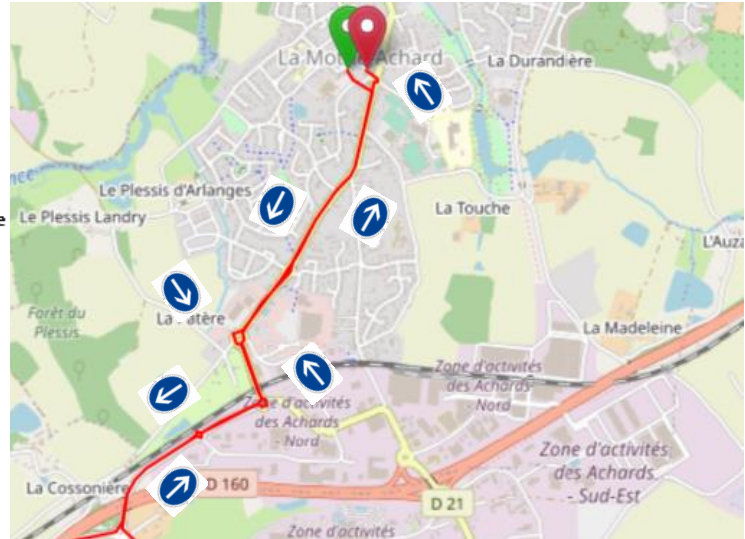

Circuit U19/Séniors 21,2 Km

Km 0 Départ Carrefour Rue André Malraux/Rue Colbert

Km 0.150 m à Droite D 760 Direction Avenue Georges Clémenceau

Km 0.940 m Rond-point tout droit

Km 1.3 Rond-point 3^{ième} à droite D21 Rue de L'industrie

Km 11 D109 à gauche direction la Chapelle Achard

Km 12.8 à droite Carrefour D109/D87 direction la Chapelle Achard Rue des Charmilles

Km 16 à gauche Rue du Général de Gaulle/ Traversée de la Chapelle Achard

Km 16.3 Rond-point tout droit

Km 16.5 à gauche Rue du Chamoine Ferré/ Traversée du moulin des Landes

Km 18.7 Rond-point de la Noémie 1^{ère} à droite Rue des Sables D760

Km 19.3 Rond-point 2^{ième} à droite Rue des Sables D760

Km 19.6 Rond-point 2^{ième} à droite Direction Avenue Georges Clémenceau

Km 19.9 Rond-point 2^{ième} à droite Direction Avenue Georges Clémenceau

Km 20.2 Rond-point Tout Droit

Km 21.2 Arrivée Rue de la Mairie