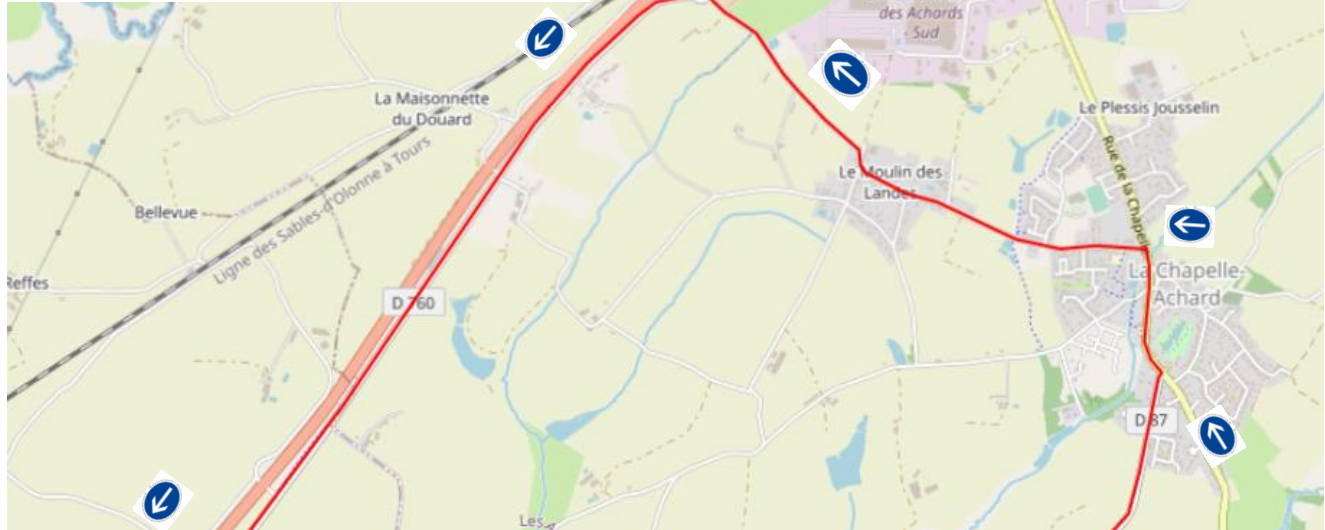

Circuit U19/Séniors 21,2 Km

Km 0 Départ Carrefour Rue André Malraux/Rue Colbert

Km 0.150 m à Droite D 760 Direction Avenue Georges Clémenceau

Km 0.940 m Rond-point tout droit

Km 1.3 Rond-point 3^{ième} à droite D21 Rue de L'industrie

Km 11 D109 à gauche direction la Chapelle Achard

Km 12.8 à droite Carrefour D109/D87 direction la Chapelle Achard Rue des Charmilles

Km 16 à gauche Rue du Général de Gaulle/ Traversée de la Chapelle Achard

Km 16.3 Rond-point tout droit

Km 16.5 à gauche Rue du Chamoine Ferré/ Traversée du moulin des Landes

Km 18.7 Rond-point de la Noémie 1^{ère} à droite Rue des Sables D760

Km 19.3 Rond-point 2^{ième} à droite Rue des Sables D760

Km 19.6 Rond-point 2^{ième} à droite Direction Avenue Georges Clémenceau

Km 19.9 Rond-point 2^{ième} à droite Direction Avenue Georges Clémenceau

Km 20.2 Rond-point Tout Droit

Km 21.2 Arrivée Rue de la Mairie