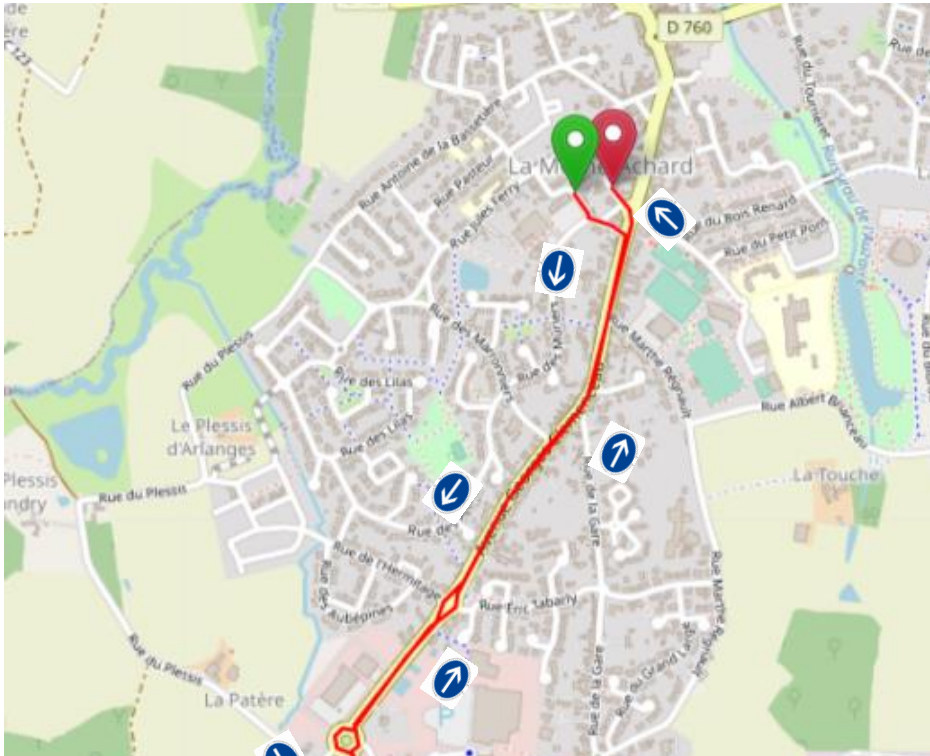

CHRONO

LES ACHARDS

CIRCUIT U15 10 Km

- Km 0** Départ Carrefour Rue André Malraux/Rue Colbert
- Km 0.150 m** à Droite D 760 Direction Avenue Georges Clémenceau
- Km 0.940 m** Rond-point tout droit
- Km 1.3** Rond-point 3^{ème} à droite D21 Rue de L'industrie
- Km 1.6** Rond-point 1^{ère} à droite D760 Rue des Sables
- Km 1.9** Rond-point 1^{ère} à droite D760 Rue des Sables
- Km 2.5** Rond-point de la Noémie 2^{ème} à droite C206 Direction Rue du Moulin
- Km 3.5** à Droite Rue du Millet direction chemin des landes R16
- Km 4.8** Carrefour à gauche C102 Direction Route de la Tessonnière
- Km 5.5** à Gauche direction Rue des 4 Vents
- Km 6** à droite Rue des 4 Vents
- Km 6.2** à Gauche Rue du Moulin
- Km 7.5** Rond-point de la Noémie 1^{ère} à droite Rue des Sables D760
- Km 8** Rond-point 2^{ème} à droite Rue des Sables D760
- Km 8.3** Rond-point 2^{ème} à droite Direction Avenue Georges Clémenceau
- Km 8.6** Rond-point 2^{ème} à droite Direction Avenue Georges Clémenceau
- Km 9** Rond-point Tout Droit
- Km 10** Arrivée Rue de la Mairie