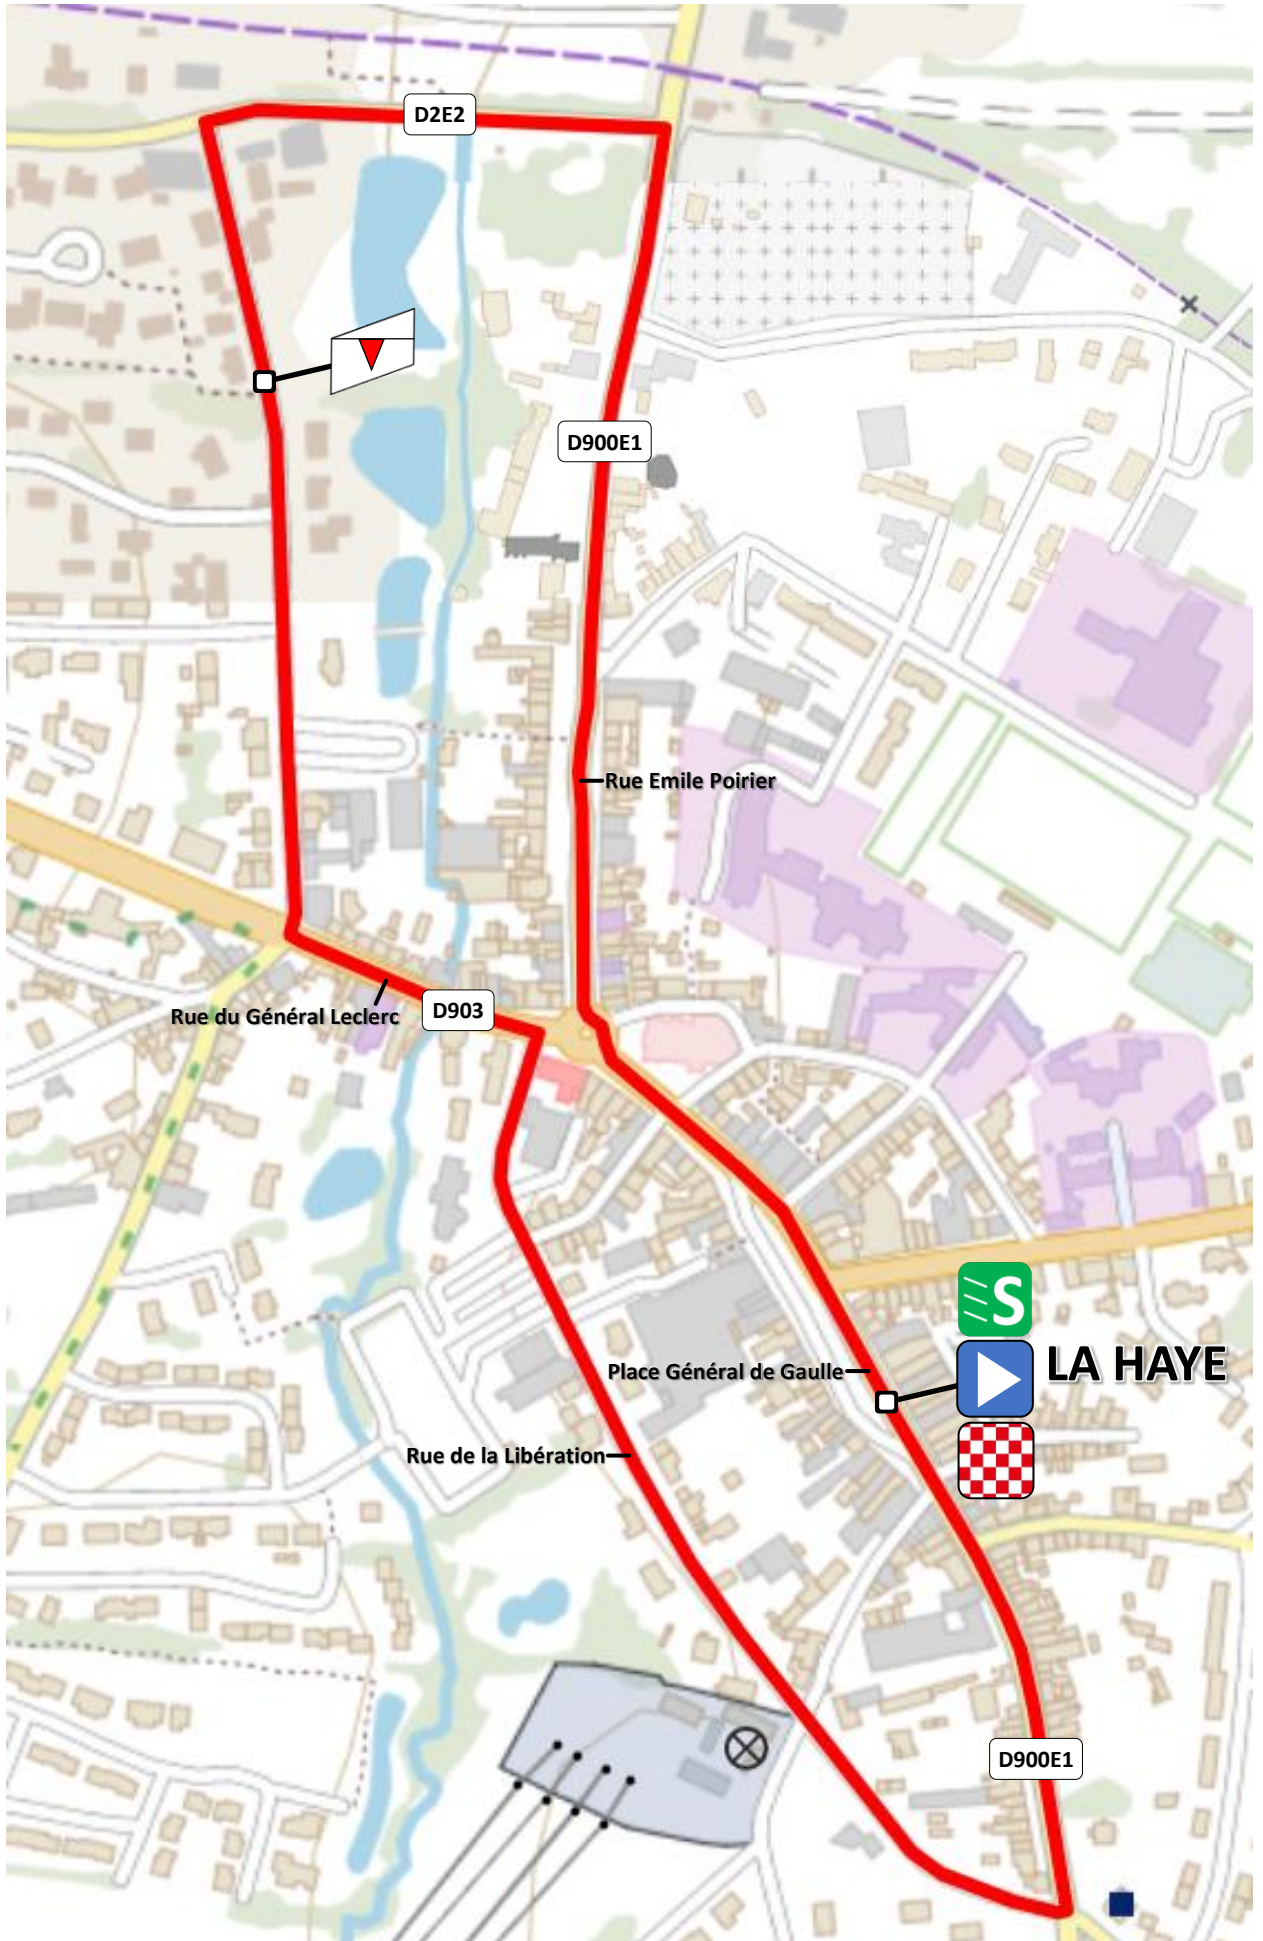

PLAN

40 tours X 2,14 km = 85,600 km