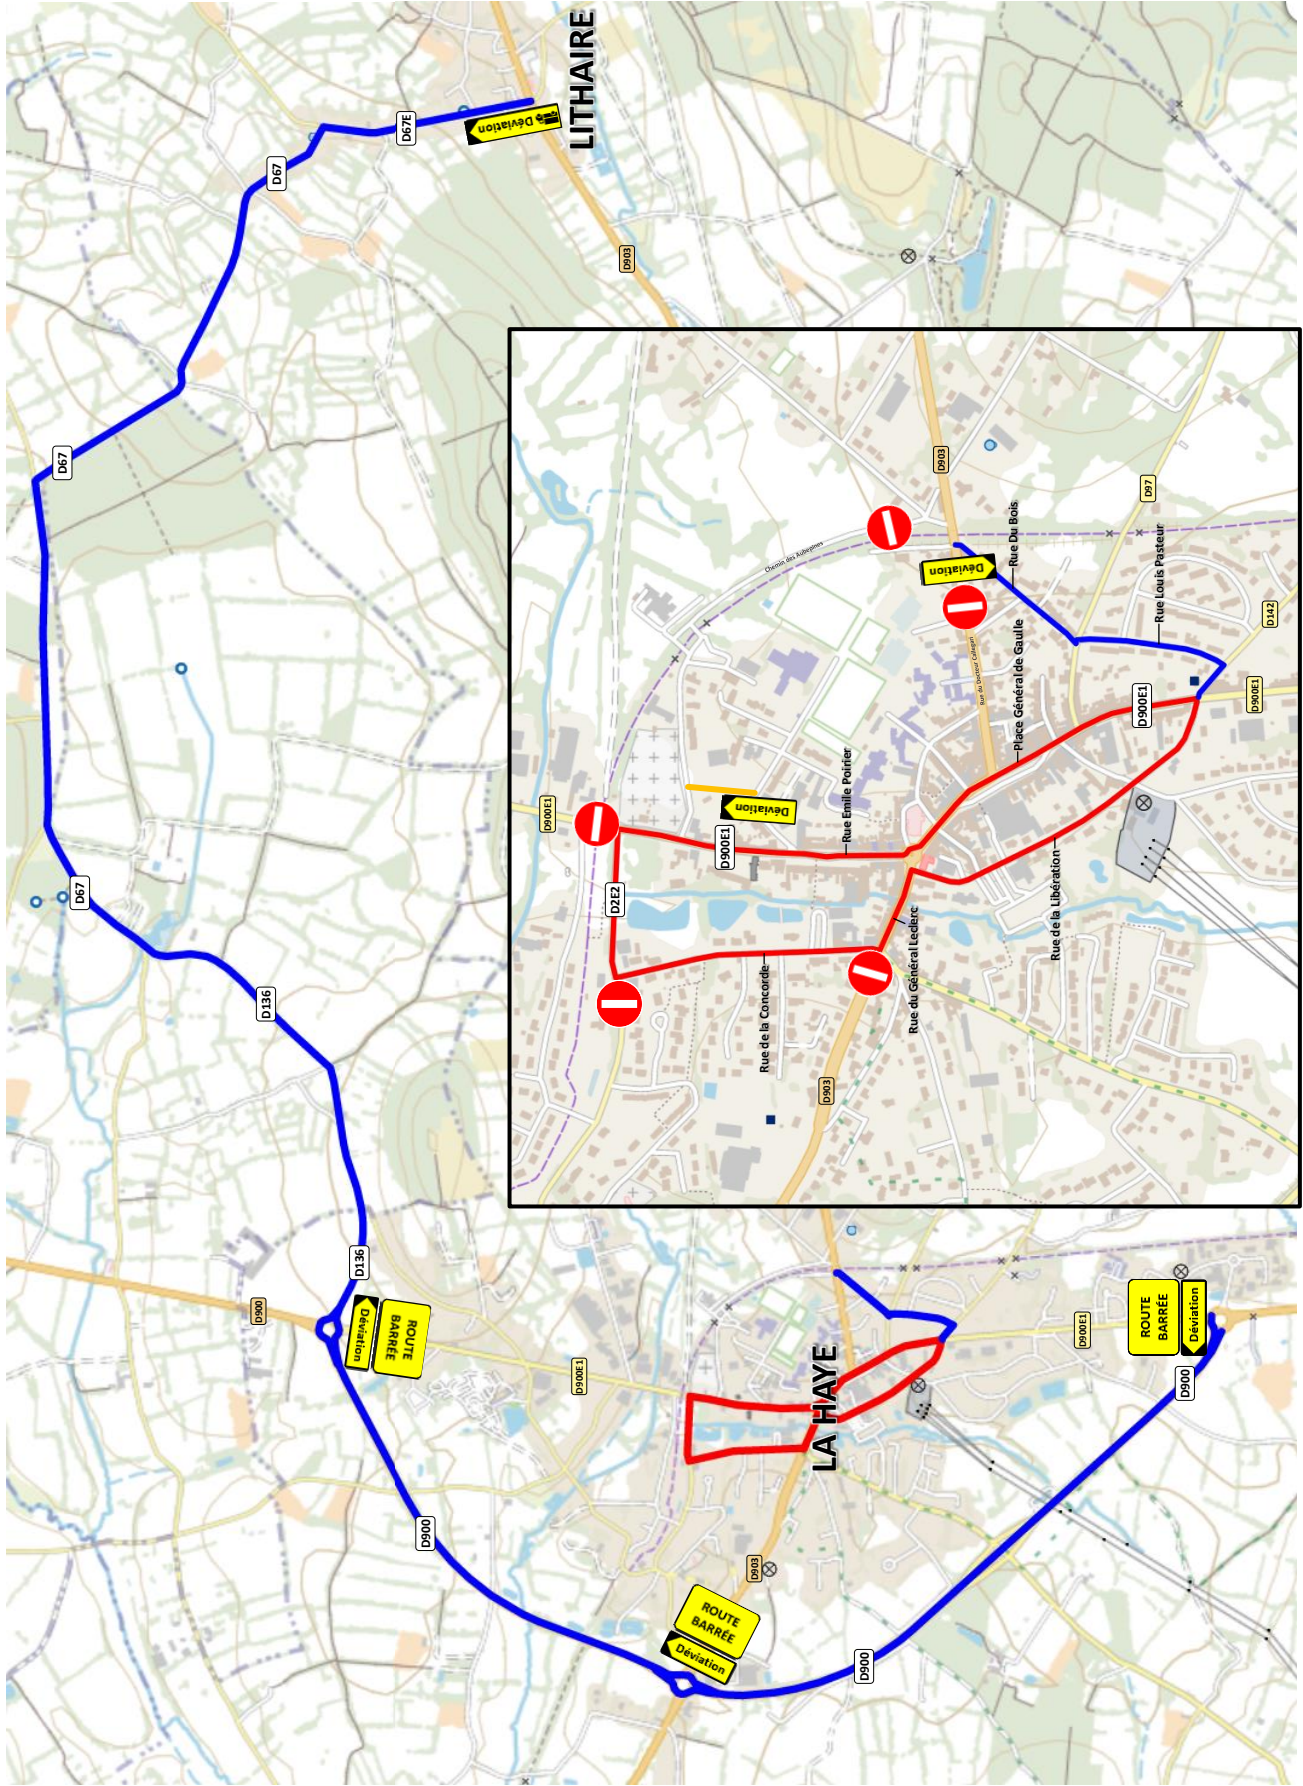

## La Haye du Puits

Jeudi 20 Juillet à 20h

Restauration  
sur Place

40 tours de  
2,140 km

**CHRISTOPHE**  
LEVAGE-MANUTENTION  
**Intermarché**  
SUPER

Crédit  Mutuel

# Déviations

**CIRCULATION ET STATIONNEMENT INTERDIT**

**ACCES RIVERAINS & EHPAD**

**DEVIATION LA HAYE/CARENTAN & CARENTAN/LA HAYE**

# PLAN DU SITE

## LIGNE D'ARRIVÉE

Place Général de Gaulle, après une ligne droite de 100m

Largeur : 6,30m