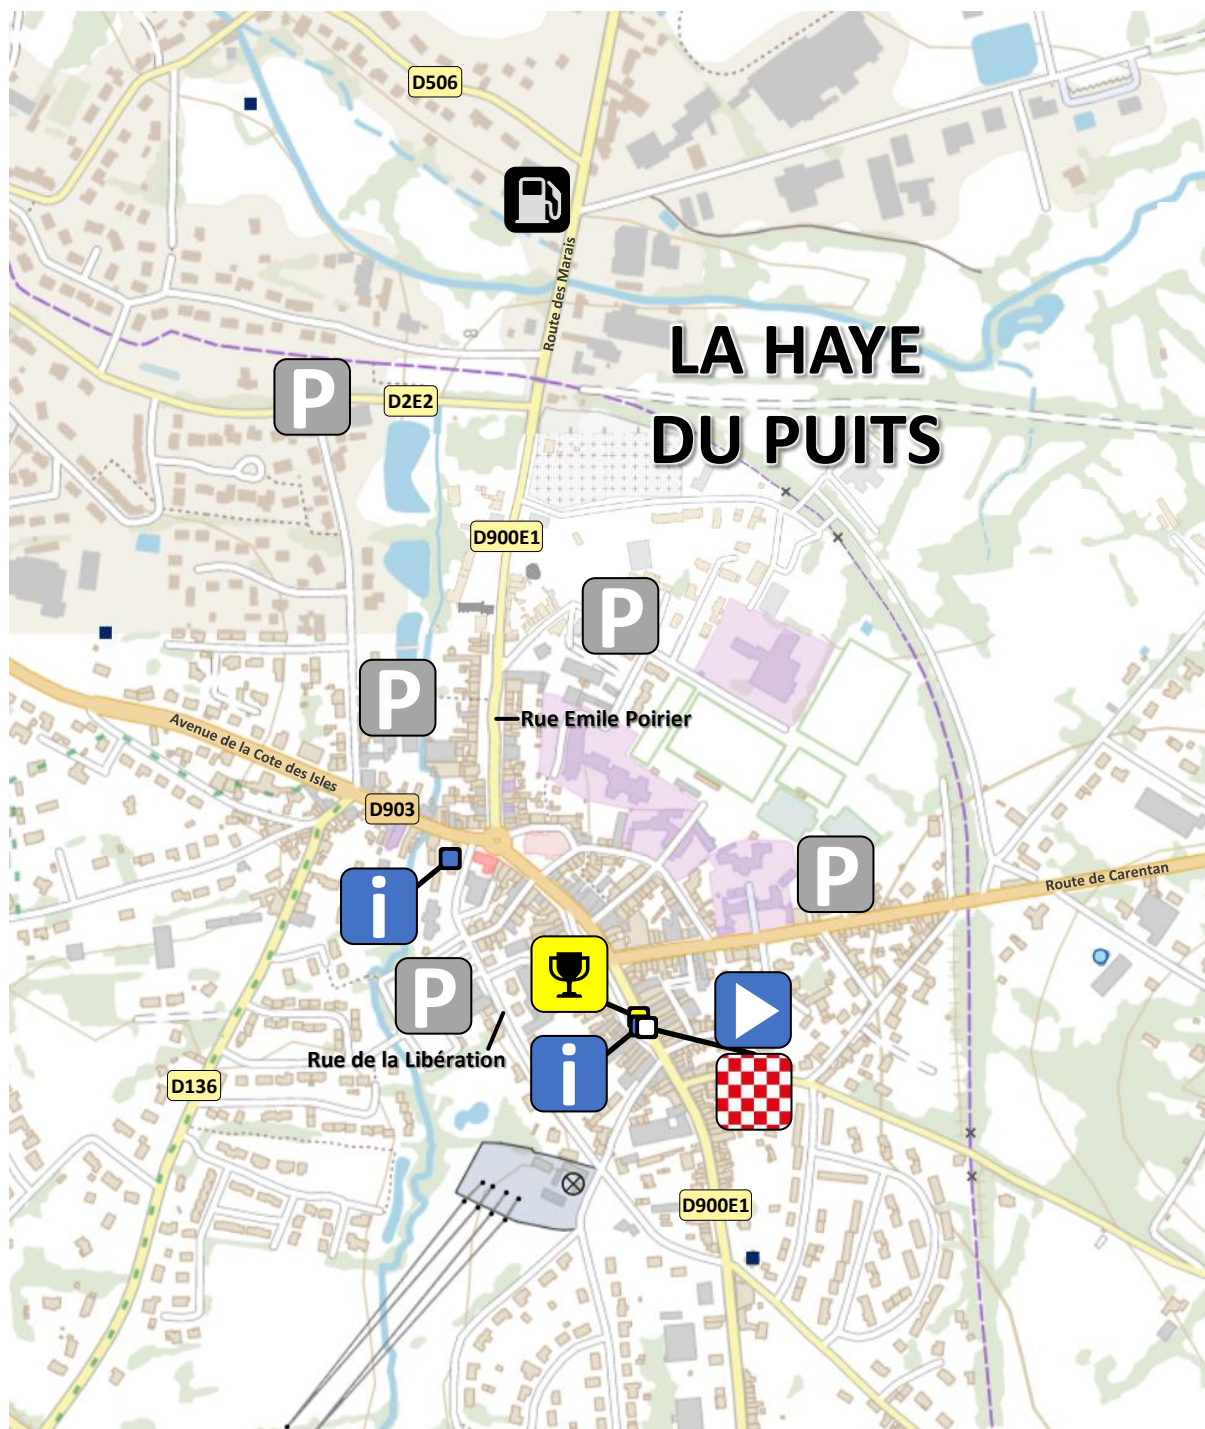

## La Haye du Puits

Jeudi 20 Juillet à 20h

Restauration  
sur Place

40 tours de  
2,140 km

**CHRISTOPHE**  
LEVAGE-MANUTENTION  
**Intermarché**  
SUPER

Crédit  Mutuel

# Déviations

**CIRCULATION ET STATIONNEMENT INTERDIT**

**ACCES RIVERAINS & EHPAD**

**DEVIATION LA HAYE/CARENTAN & CARENTAN/LA HAYE**

# PLAN DU SITE

## LIGNE D'ARRIVÉE

Place Général de Gaulle, après une ligne droite de 100m

Largeur : 6,30m