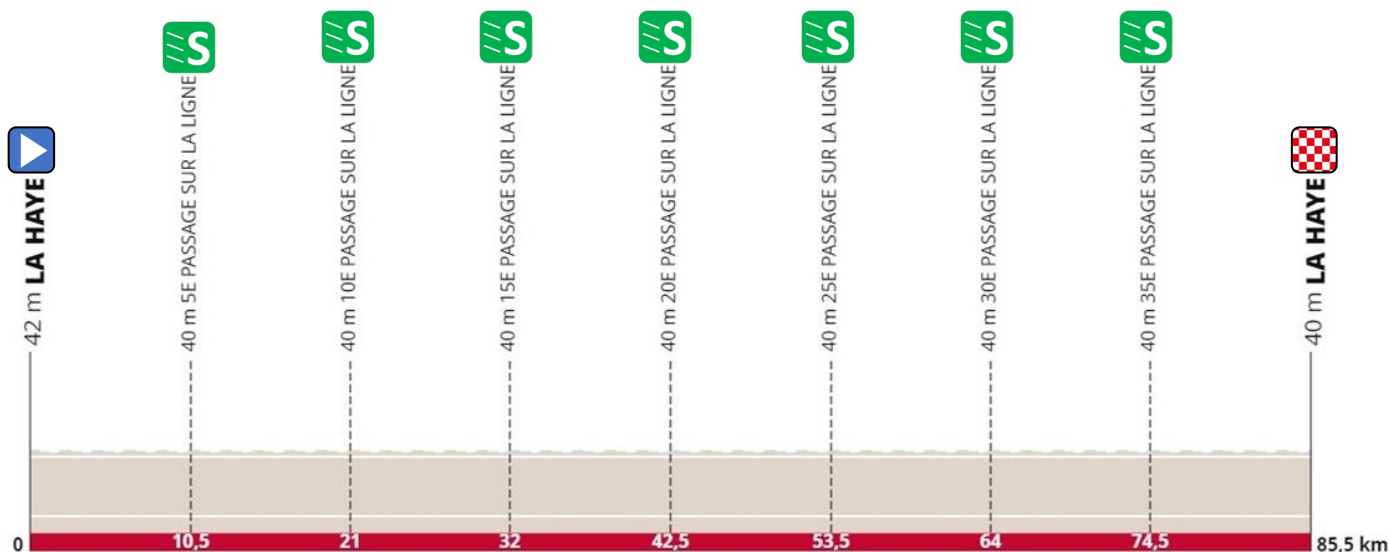

PROFIL

ITINÉRAIRE HORAIRE

KM		HORAIRES					
A parcourir	Parcourus			44 km/h	42 km/h	40 km/h	
85,6	0	D900E1	Place General De Gaulle		20:00:00	20:00:00	20:00:00
85,18	0,42		Rue du Calvaire		20:00:34	20:00:36	20:00:38
85,35	0,25	VC	Rue de la Liberation		20:00:20	20:00:21	20:00:23
84,83	0,77	D903	Place du Général Patton		20:01:03	20:01:06	20:01:09
84,8	0,8		Rue du Général Leclerc		20:01:05	20:01:09	20:01:12
84,7	0,9	VC18	Rue de la Concorde		20:01:14	20:01:17	20:01:21
84,32	1,28	D2E2	Route de la Gare		20:01:45	20:01:50	20:01:55
84,21	1,39		Entrée Dans La Haye Du Puits		20:01:54	20:01:59	20:02:05
84,11	1,49	D900E1	Rue Du Château		20:02:02	20:02:08	20:02:14
83,87	1,73		Rue Emile Poirier		20:02:22	20:02:28	20:02:36
83,7	1,9		Place du Général Patton		20:02:35	20:02:43	20:02:51
83,63	1,97		Place du Général de Gaulle		20:02:41	20:02:49	20:02:57
83,46	2,14		1er Passage sur la ligne		20:02:55	20:03:03	20:03:13
74,9	10,7		5e Passage sur la ligne		20:14:35	20:15:17	20:16:03
64,2	21,4		10e Passage sur la ligne		20:29:11	20:30:34	20:32:06
53,5	32,1		15e Passage sur la ligne		20:43:46	20:45:51	20:48:09
42,8	42,8		20ème Passage sur la ligne		20:58:22	21:01:09	21:04:12
32,1	53,5		25e Passage sur la ligne		21:12:57	21:16:26	21:20:15
21,4	64,2		30ème Passage sur la ligne		21:27:33	21:31:43	21:36:18
10,7	74,9		35e Passage sur la ligne		21:42:08	21:47:00	21:52:21
2,14	83,46		39e Passage sur la ligne		21:53:49	21:59:14	22:05:11
0	85,6		40e Passage sur la Ligne		21:56:44	22:02:17	22:08:24