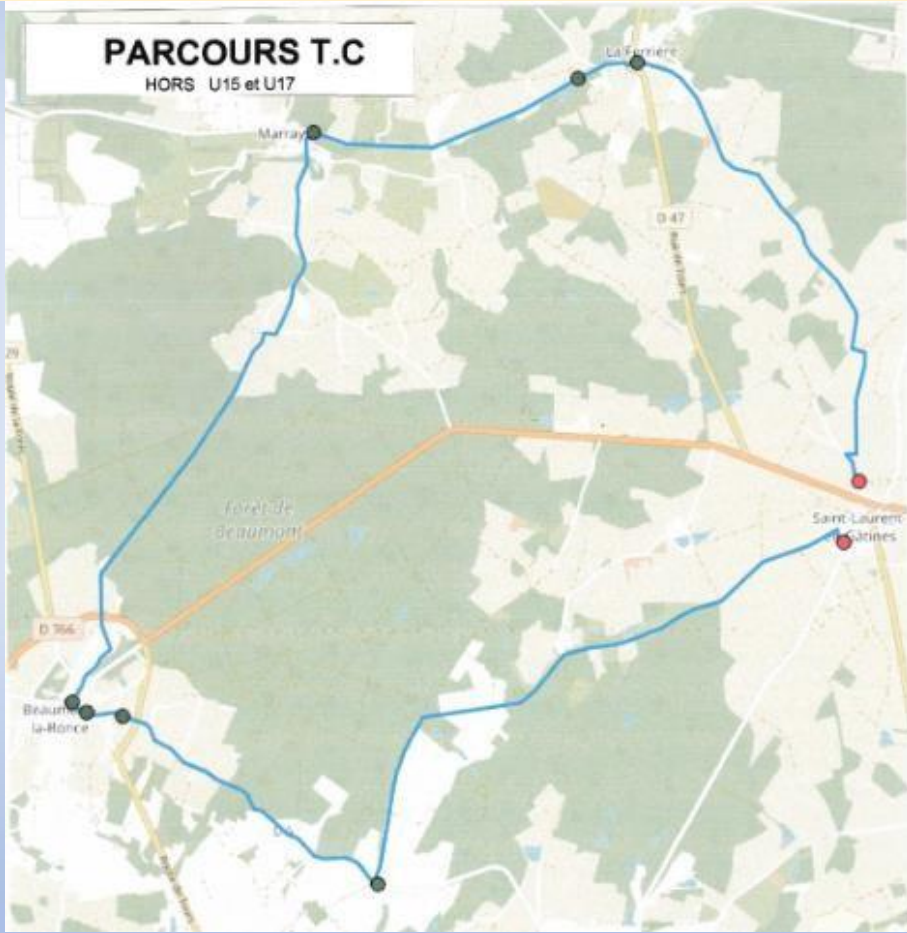

Championnat régional de Contre la montre 2023 St Laurent en Gâtines (37)

Les circuits