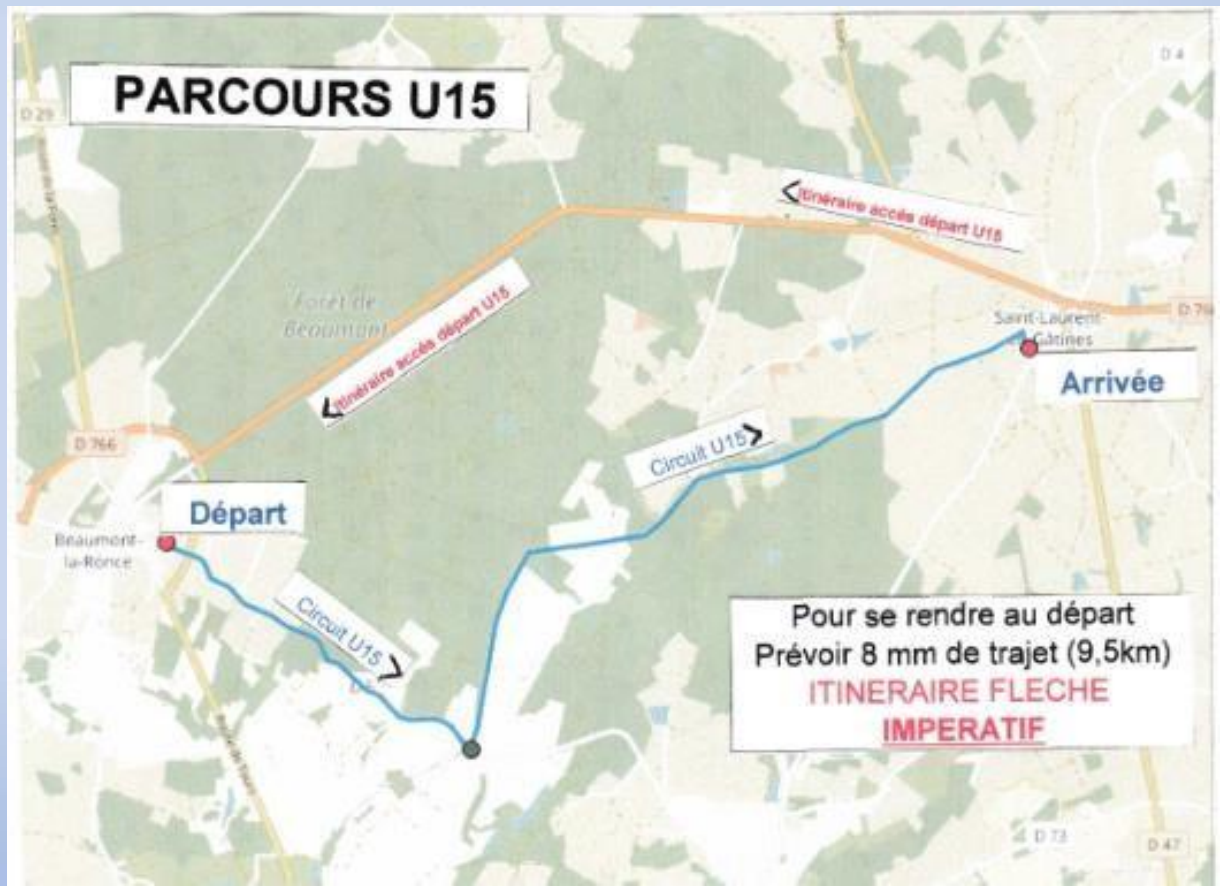

Championnat régional de Contre la montre 2023 St Laurent en Gâtines (37)

Les circuits