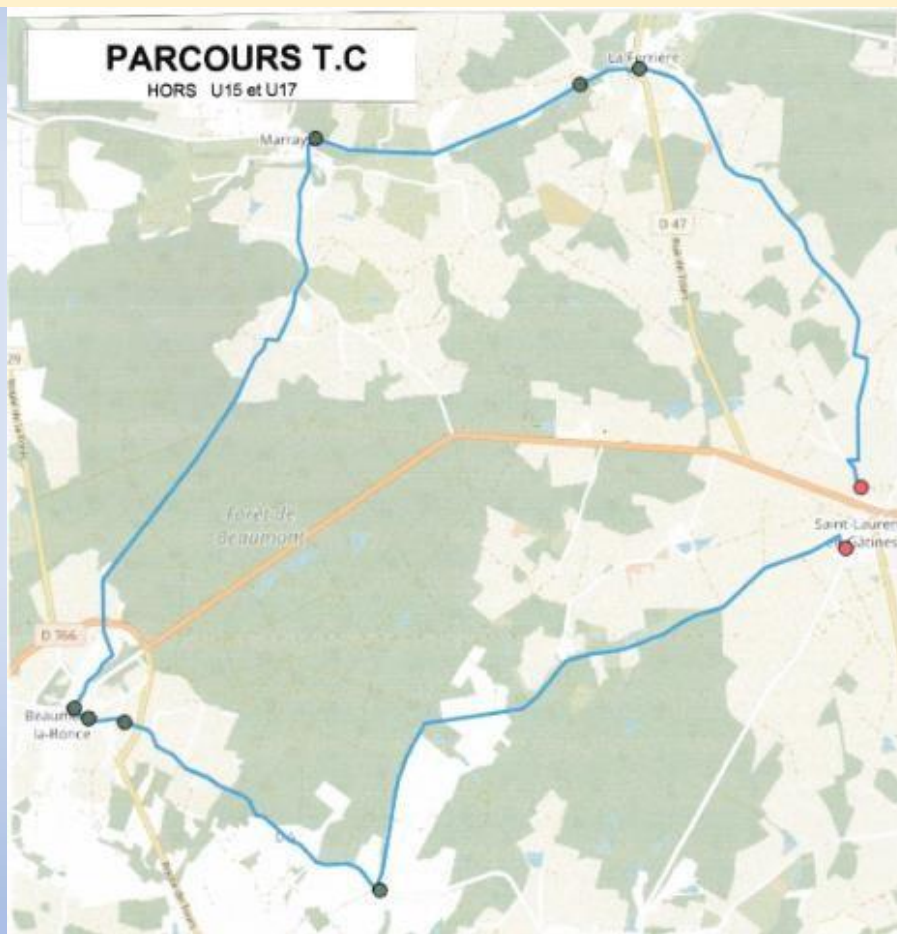

Championnat régional de Contre la montre 2023 St Laurent en Gâtines (37)

Les circuits