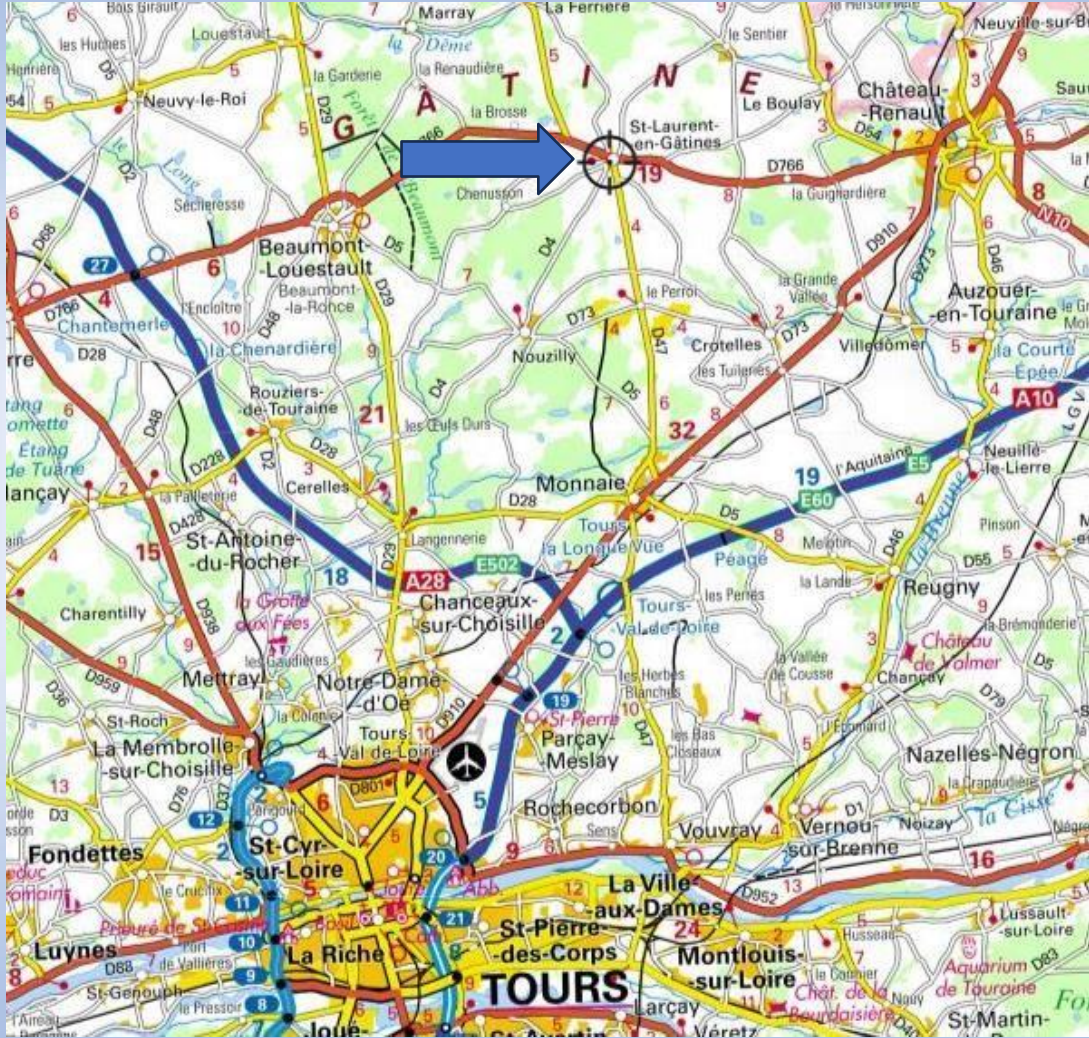

Championnat régional de Contre la montre 2023

St Laurent en Gâtines (37)