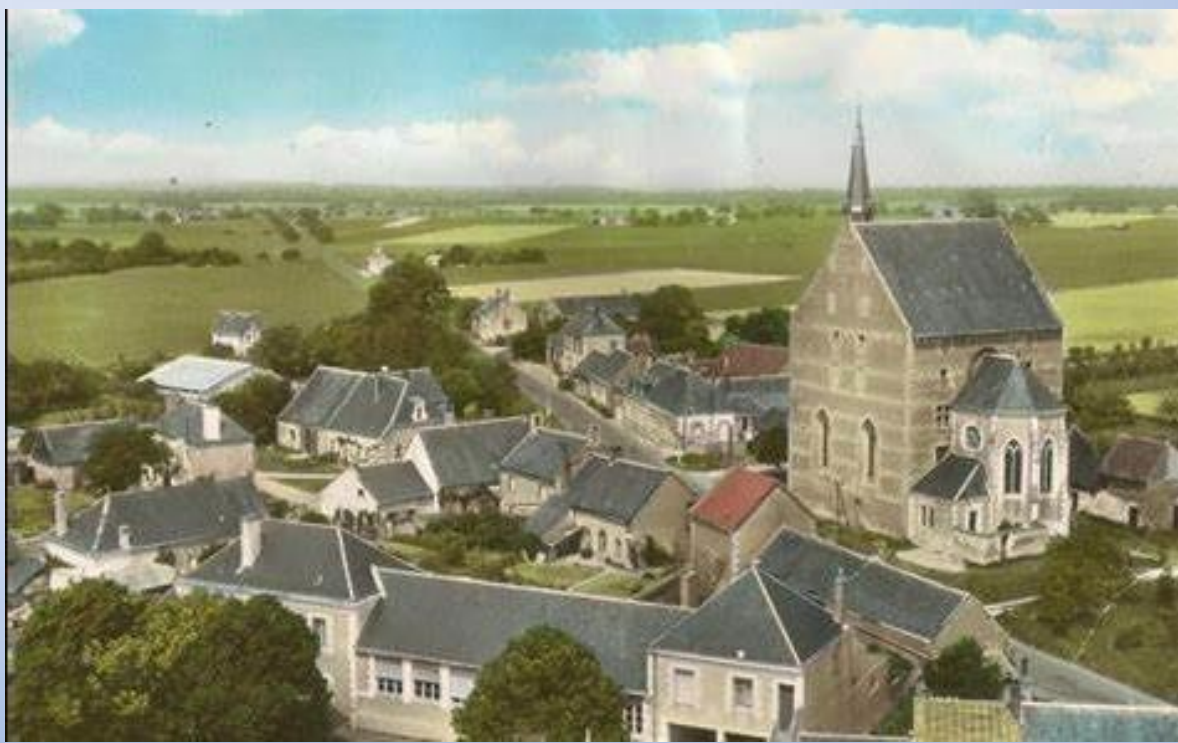

Championnat régional de Contre la montre 2023 St Laurent en Gâtines (37)

Championnat régional de Contre la montre 2023 St Laurent en Gâtines (37)

SAINT LAURENT en GATINES :

En 2022, la commune comptait 958 habitants avec une superficie de 3093ha.

Il y a de magnifiques sites et monuments d'intérêts touristiques. On y trouvera: l'église du XVe siècle, les mines où se trouvaient des gisements de fer, le Prieuré de Chenusson et le Château de la brosse du XIVE siècle.

Le village est blotti autour d'une église unique en France, haute de 25 mètres, appelée « La Grand' Maison ». C'était l'ancien Châtel-Grange dimière des abbés de Marmoutier. Cet édifice dont la construction date du 15ème est entouré de douves, éclairé par des fenêtres à meneaux et divisé en plusieurs étages. Vendu comme bien national en 1791, ce Châtel est transformé en église paroissiale par l'architecte Gustave Guérin.

La commune de Chenusson devient hameau de Saint-Laurent-en-Gâtines le 20 Octobre 1822. Elle abrite un prieuré des 12ème et 15ème en tuffeau.

Le château de la Brosse reconstruit au 19ème est également en tuffeau. Ces deux domaines sont privés.