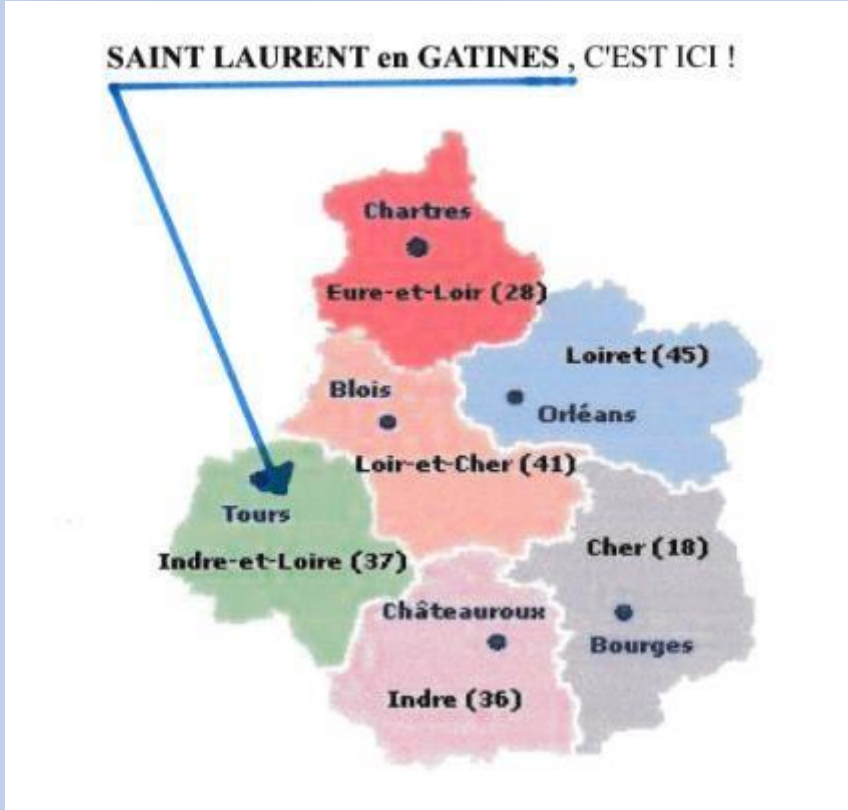

Il y a de magnifiques sites et monuments d'intérêts touristiques. On y trouvera: l'église du XVe siècle, les mines où se trouvaient des gisements de fer, le Prieuré de Chenusson et le Château de la brosse du XIVE siècle.

Le village est blotti autour d'une église unique en France, haute de 25 mètres, appelée « La Grand' Maison ». C'était l'ancien Châtel-Grange dimière des abbés de Marmoutier. Cet édifice dont la construction date du 15ème est entouré de douves, éclairé par des fenêtres à meneaux et divisé en plusieurs étages. Vendu comme bien national en 1791, ce Châtel est transformé en église paroissiale par l'architecte Gustave Guérin.

La commune de Chenusson devient hameau de Saint-Laurent-en-Gâtines le 20 Octobre 1822. Elle abrite un prieuré des 12ème et 15ème en tuffeau.

Le château de la Brosse reconstruit au 19ème est également en tuffeau. Ces deux domaines sont privés.

Trois sentiers de randonnée permettent d'arpenter la campagne.

Championnat régional de Contre la montre 2023

St Laurent en Gâtines (37)

Championnat régional de Contre la montre 2023 St Laurent en Gâtines (37)