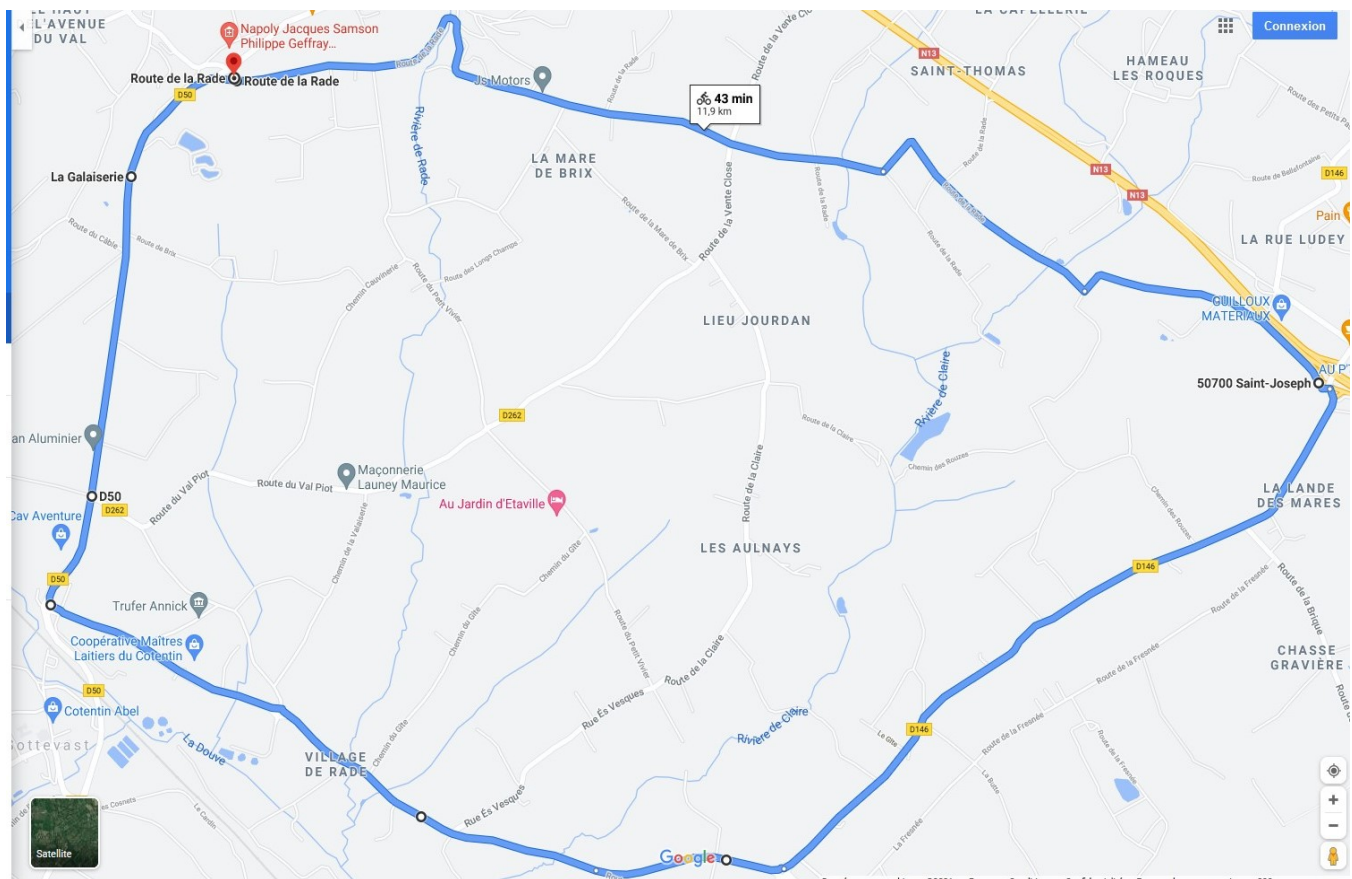

13h55 : Départ fictif

14h00 : Départ réel route de la Rade

17h00 : Arrivée au podium Crédit Mutuel

17h15 : Protocole au podium Crédit Mutuel

18h00 : Vin d'honneur à la salle Socio culturelle

Le départ sera donné à 14h00 pour 10 tours  
d'un circuit exigeant de 12 km soit 120 km