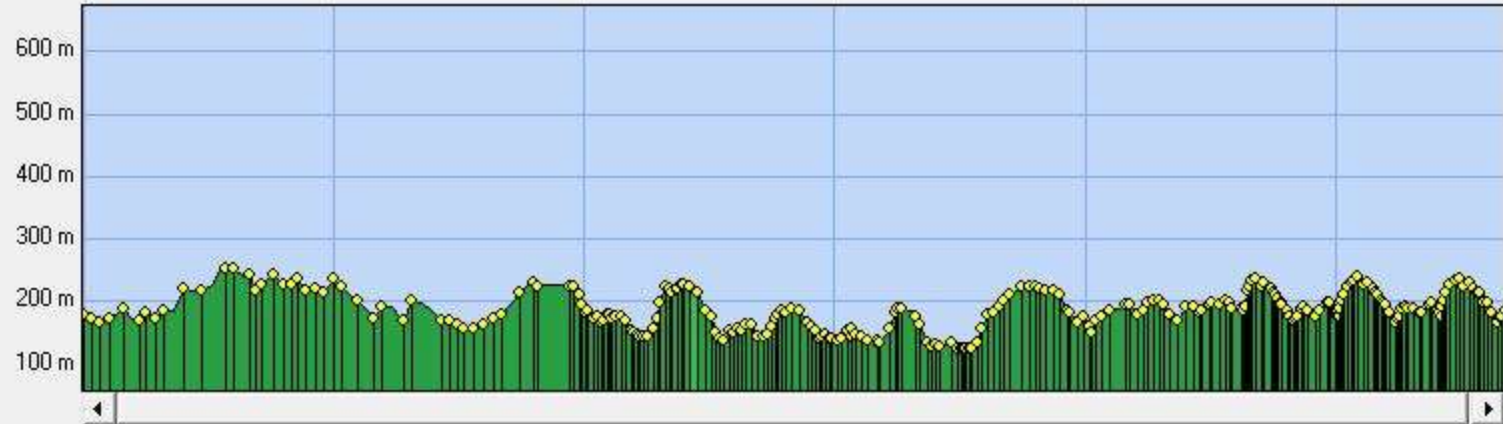

Profil de la randonnée

Exagération du relief :

X 50

0 m   20000 m   40000 m   60000 m   80000 m   100000 m

Distance à plat :	113517.12 m
Distance réelle :	113598.07 m
Altitude minimum :	124 m
Altitude maximum :	256 m
Dénivelée positive :	1606 m
Dénivelée négative :	1602 m
Diff. d'altitude :	4 m
Distance :	48695.81 m
Altitude au sol :	220 m

- Exporter...
- Aide
- Fermer