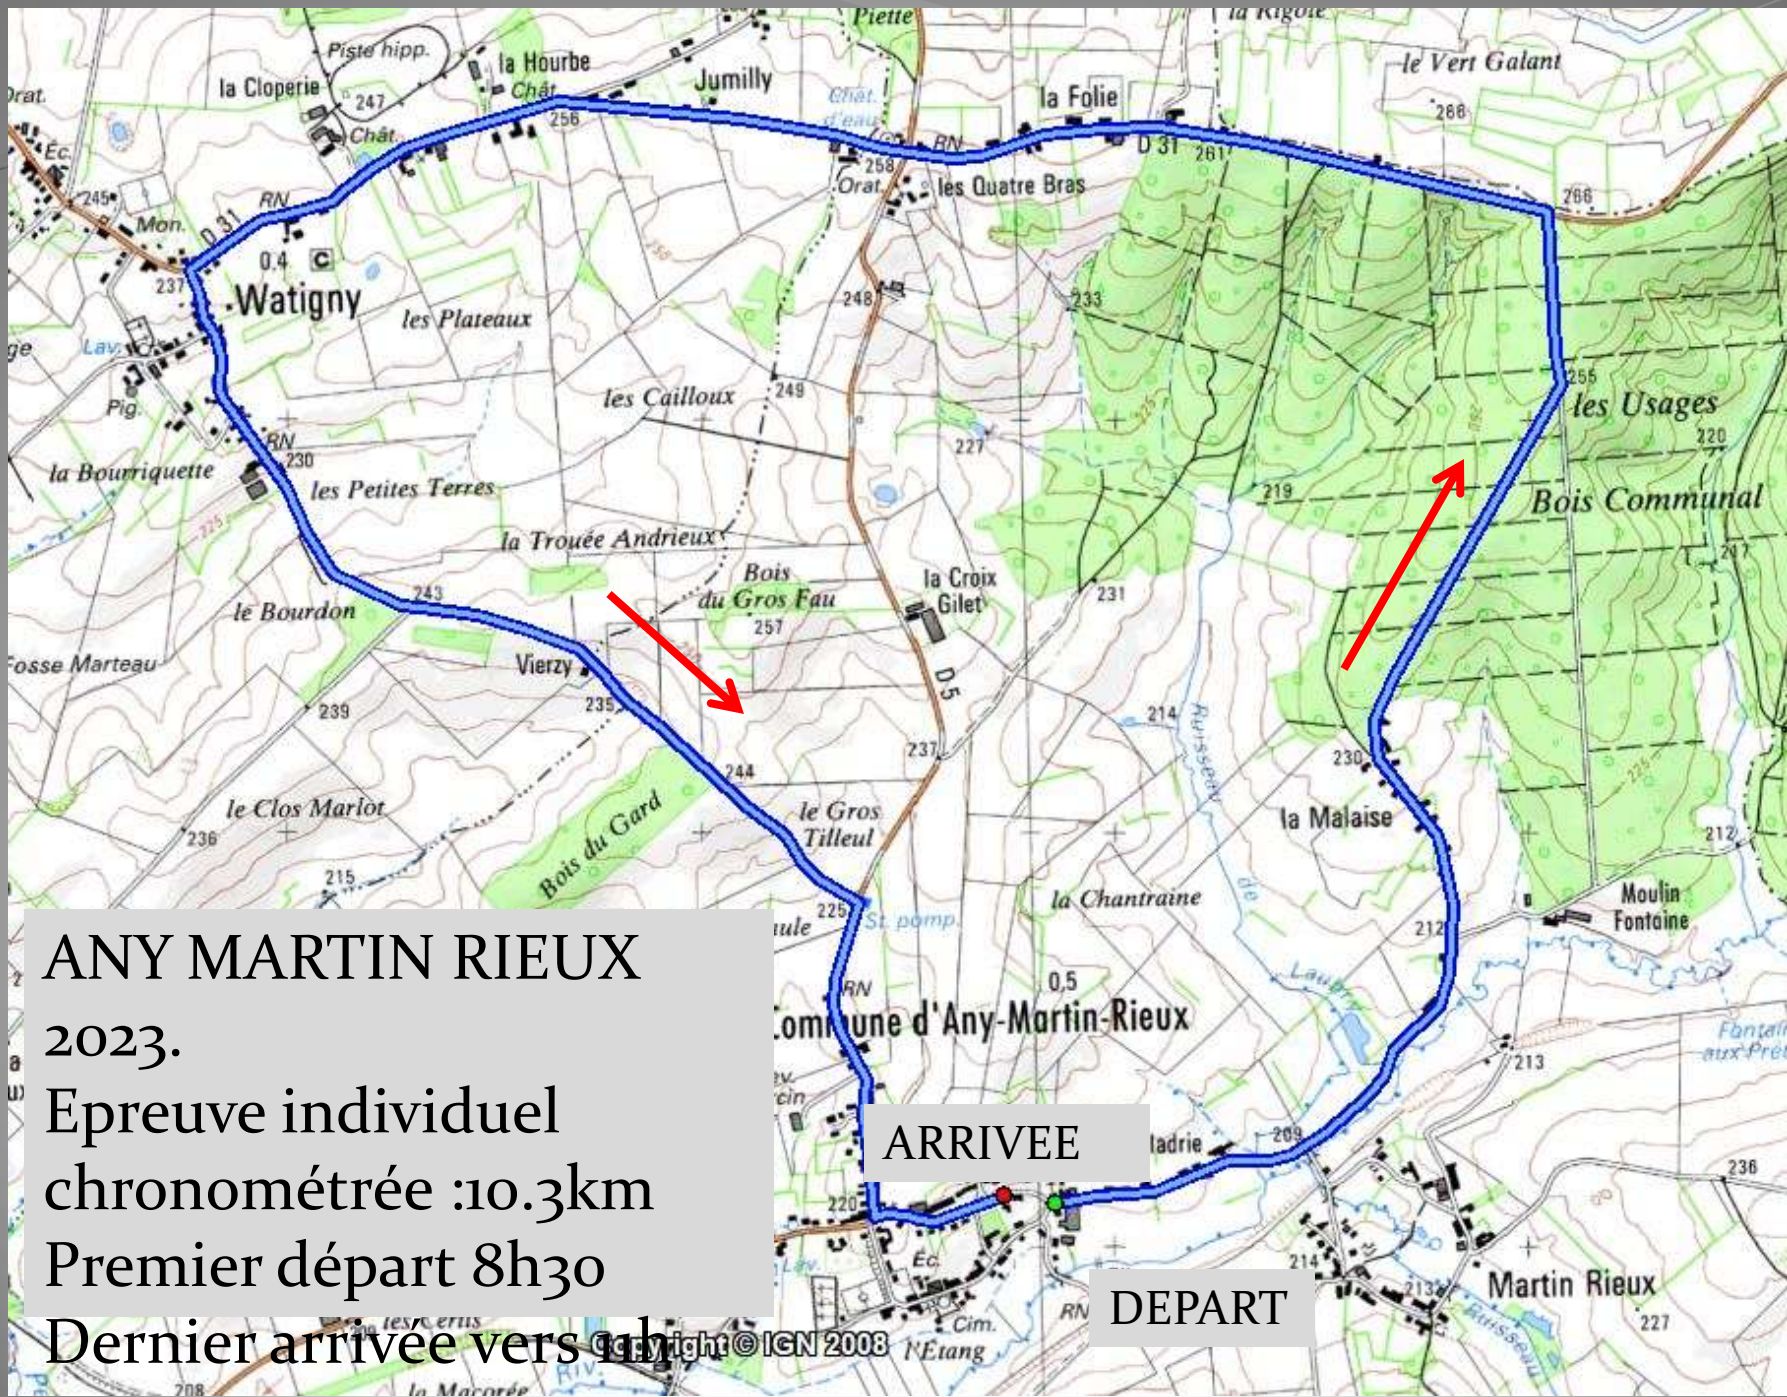

ANY MARTIN RIEUX

2023.

Epreuve individuel  
chronométrée :10.3km

Premier départ 8h30

Dernier arrivée vers 11h

ARRIVEE

DEPART