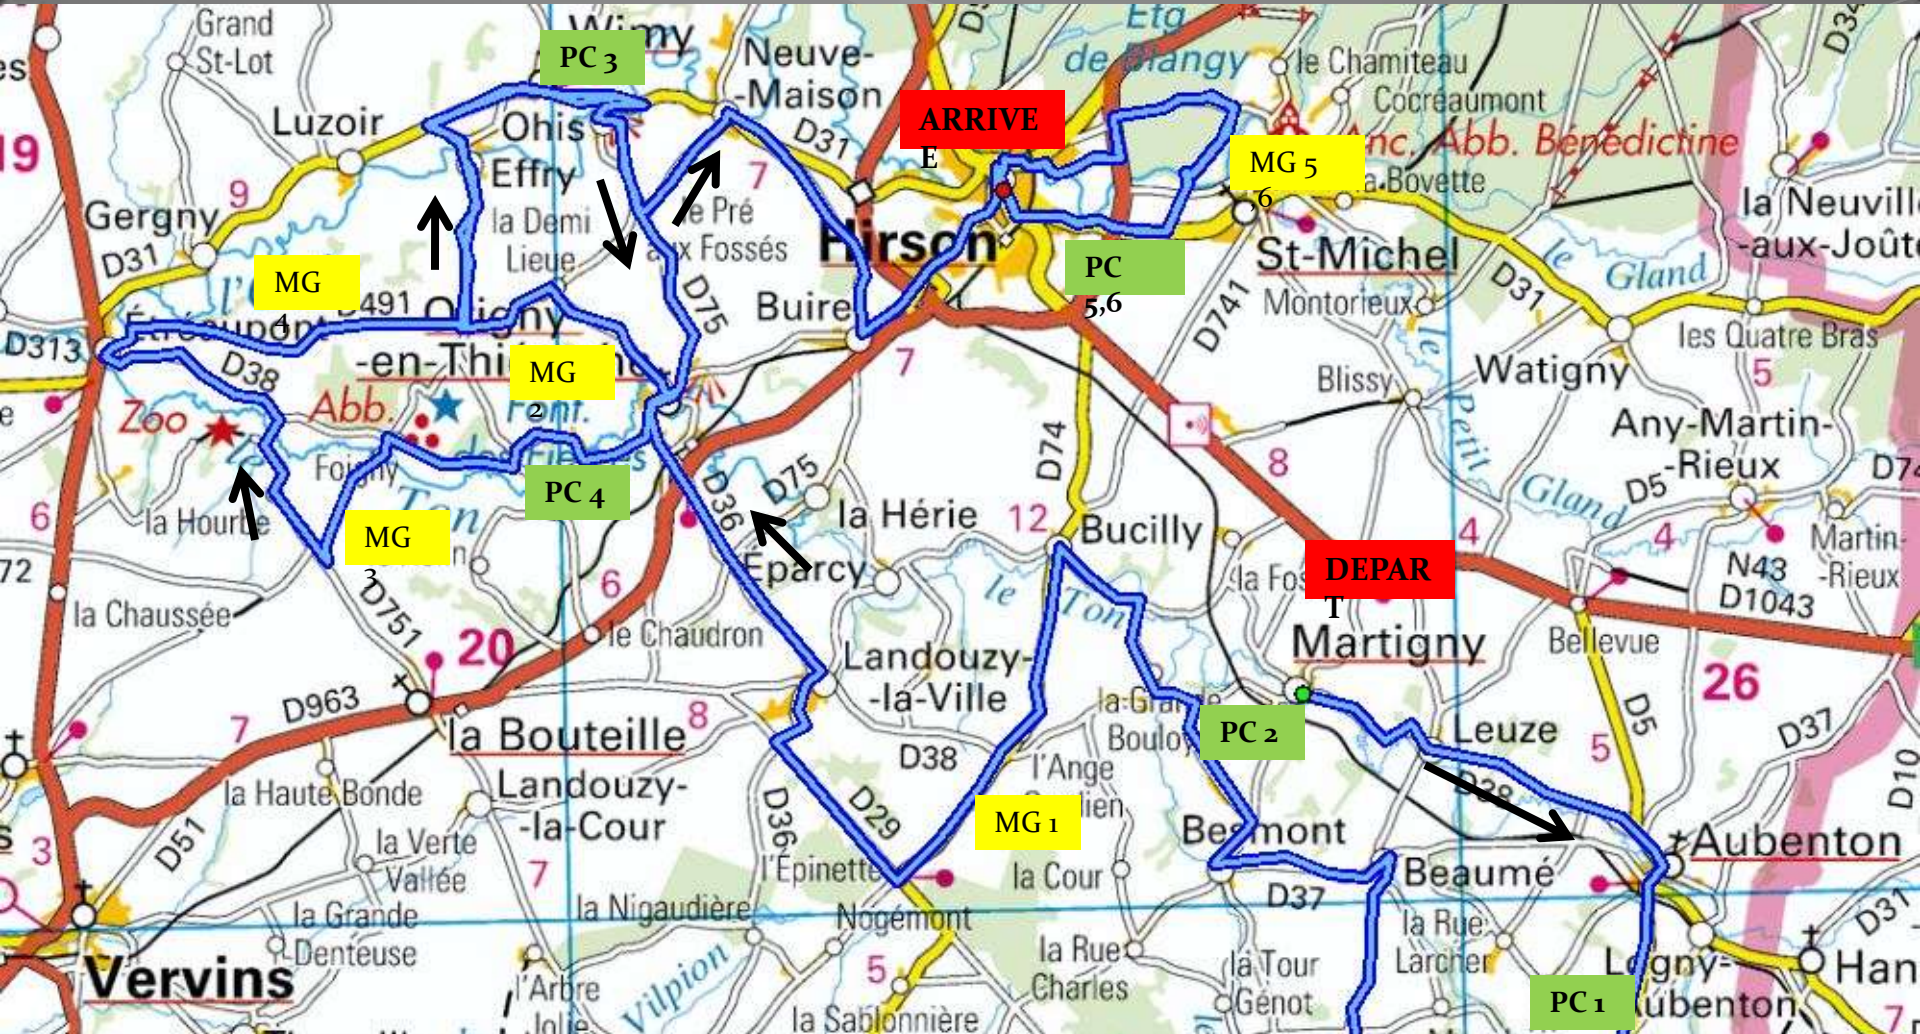

- Exporter...
- Aide
- Fermer

Circuit  
coureurs

Circuit  
Suiveurs

Podium  
arrivée

Podium  
départ

→ Moto

→ Coureurs

— Barriere

ZONE ARRIVEE

Légende :  Coureurs  
 Moto  
 Suiveurs

### ETAPE CANTO 2023

Départ MARTIGNY ,Aubenton... ORIGNY  
 Puis une boucle ORIGNY Effry, Ohis ,Origny  
 Puis une boucle ORIGNY Etréaupont, Effry, N Maison,  
 Hirson  
 Puis 2 boucles finales Hirson , St Michel