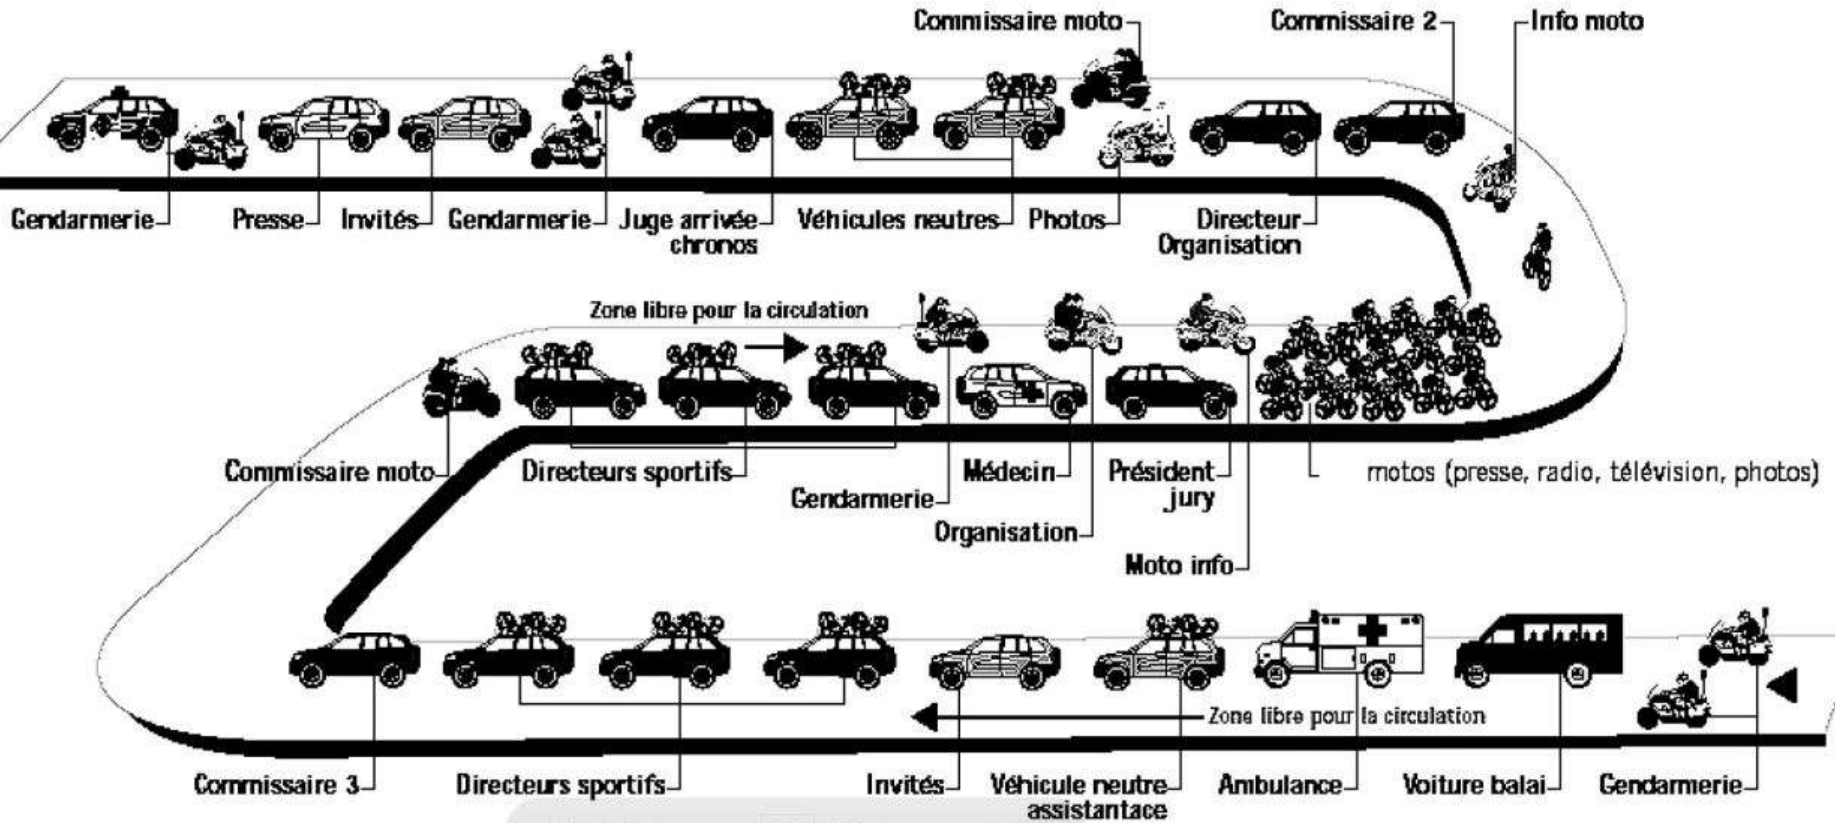

DETAIL ORGANISATION DE LA CARAVANE