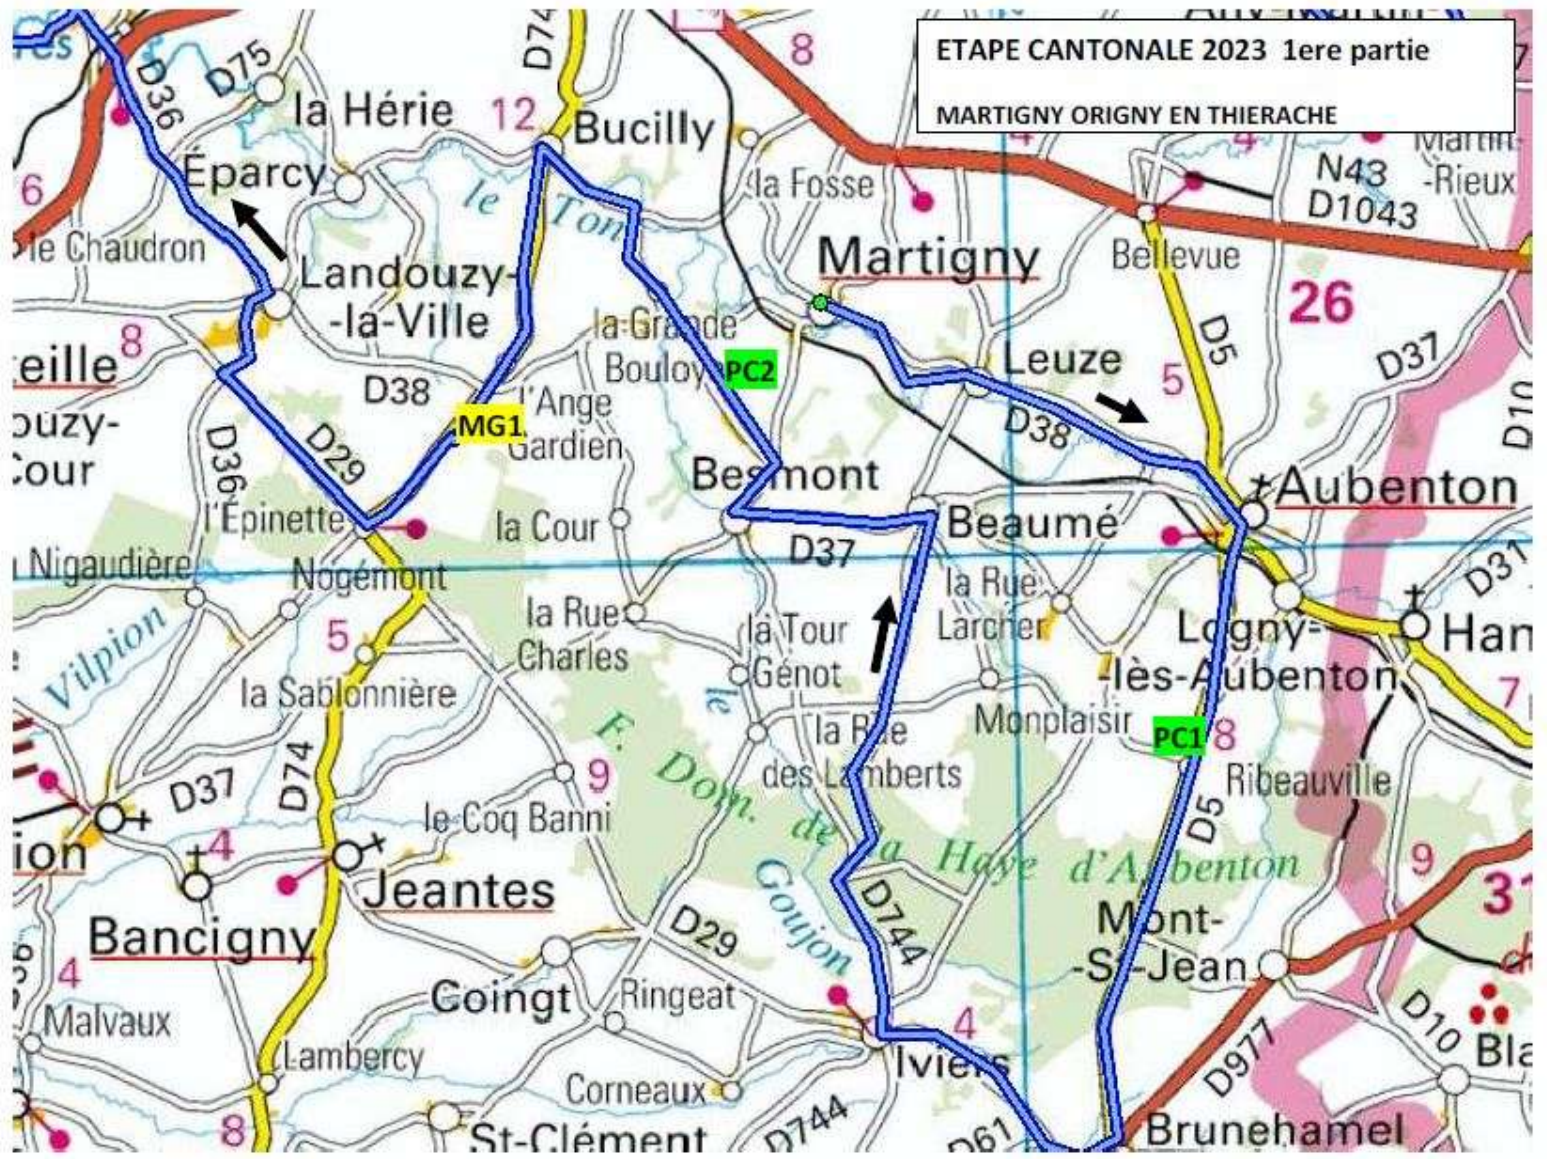

- Martigny
- Leuze
- Aubenton
- Hameau de Ribeuville
- Brunehamel
- Iviers
- Hameau de la Courte Soupe
- Beaumé
- Besmont
- Hameau de la Rue de Jeanne
- Bucilly
- Hameau du Chêne Bourdon
- Les 4 Bras
- Landouzy la ville
- Carrefour de La Hérie
- Traversée de la D963