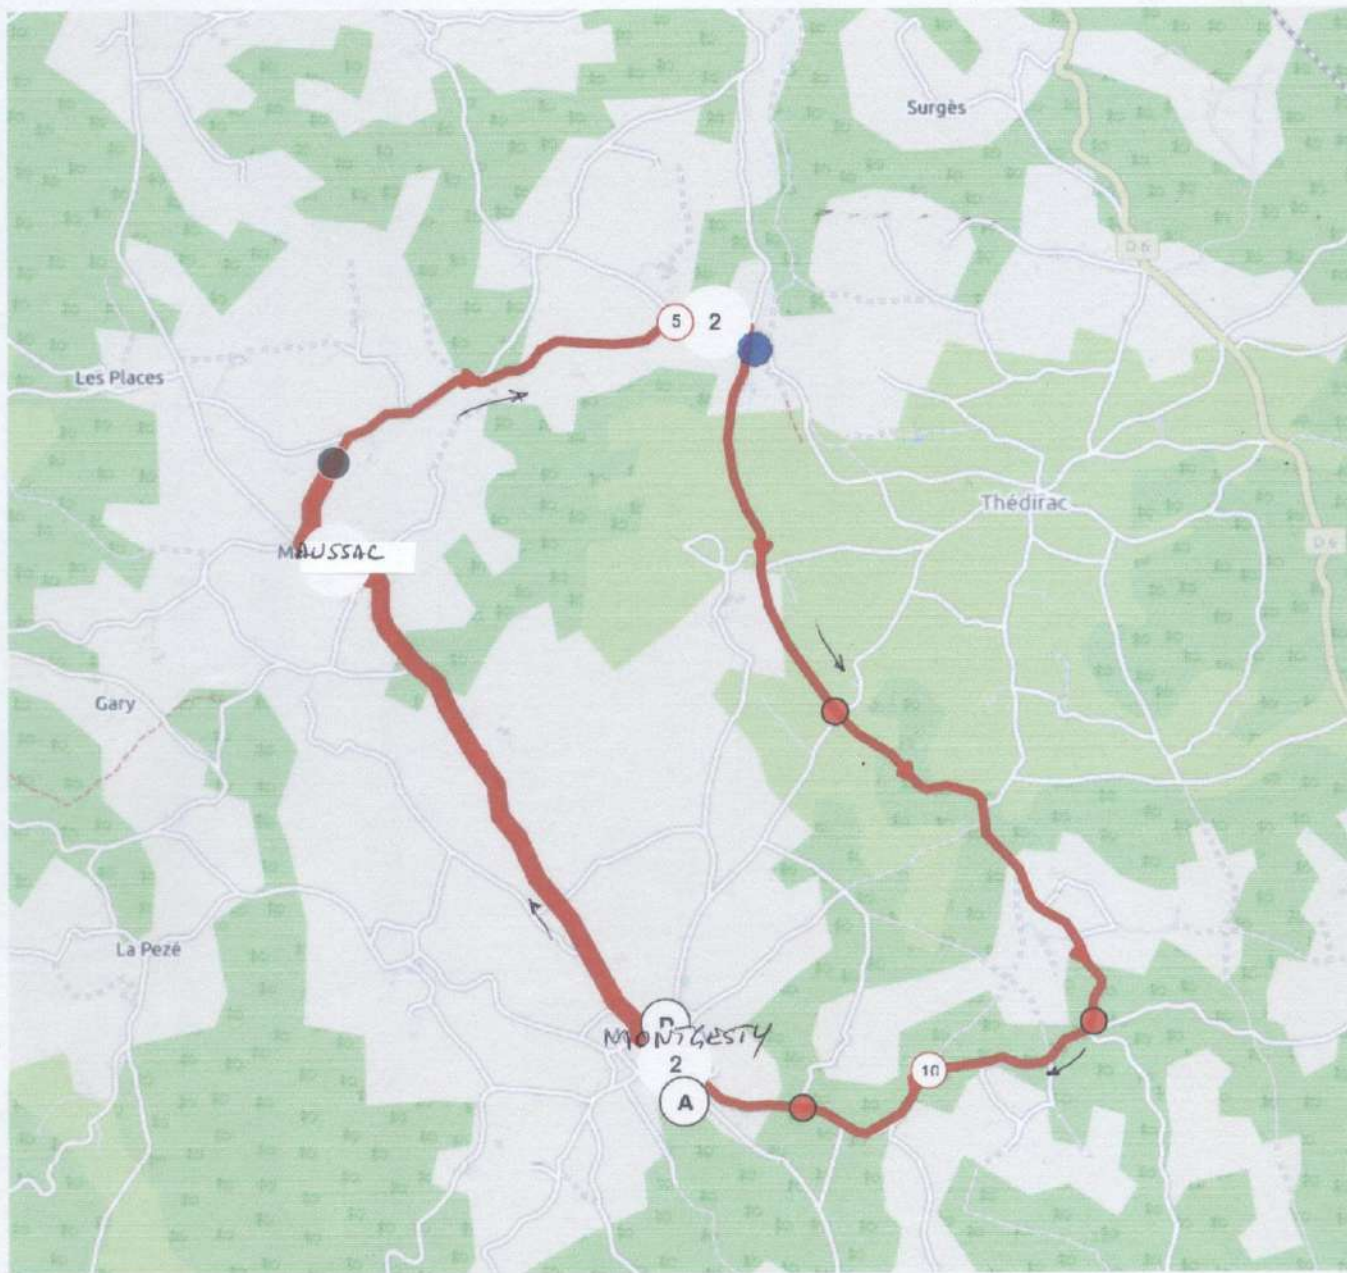

13572410 | Cyclisme - Route | Montgesty (circuit)

Montgesty -> Montgesty

11.286 km $\uparrow$ 129 m $\downarrow$ 128 m Δ 222 m Δ 311 m

<5%
<7%
<10%
<15%
>15%

222m 311m 129m 128m