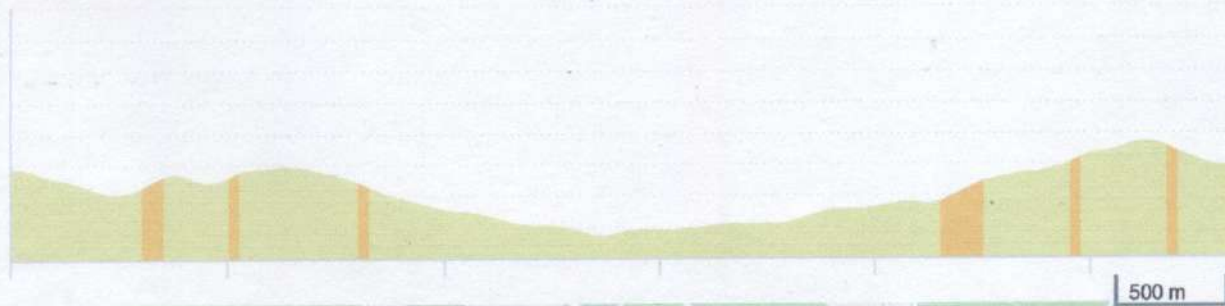

<5%
<7%
<10%
<15%
>15%

222m 311m 129m 128m

Leaflet | Maps © Thunderforest thunderforest.com - Data © OpenStreetMap contributors, Powered by GraphHopper

Le droit de reproduction est strictement r serv    un usage personnel et priv . Lors de la pratique de votre activit , veuillez   respecter les propri t s et chemins priv s et assurez-vous de la praticabilit  du parcours.