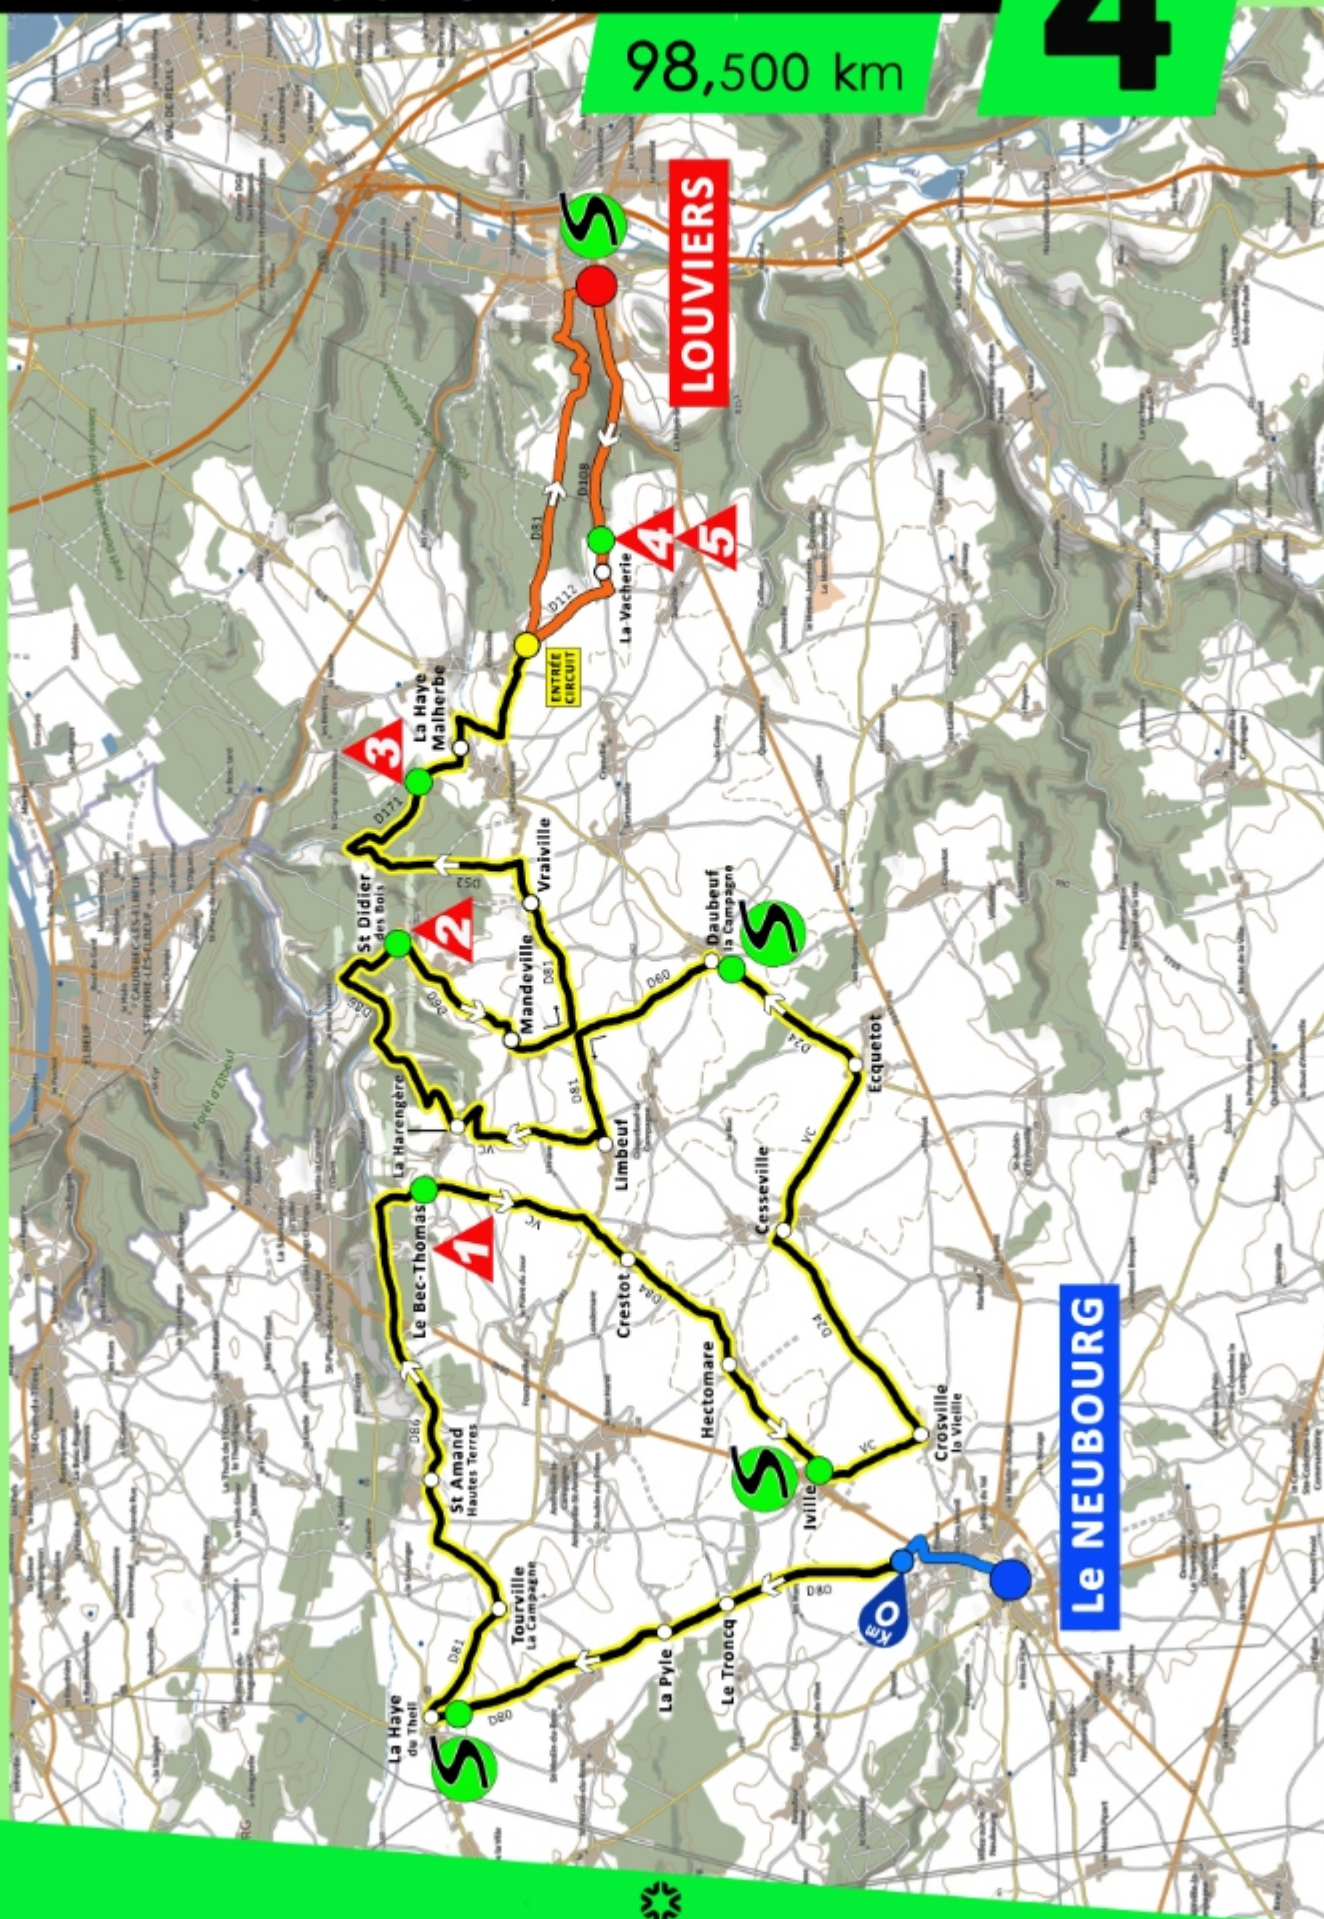

CONTRE LA MONTRE PAR EQUIPES

15,900 km

ETAPE

**3**

**PERMANENCE**  
sur la Ligne Arrivée

**CONTRÔLE ANTI-DOPAGE**  
Mairie

**VESTIAIRE-DOUCHES**  
Gymnase du Haut Phare  
Cours St Paul - Le NEUBOURG  
8 km de la Ligne d'Arrivée

**R'SPORTS**CONSEIL

lundi 29 mai

Le NEUBOURG > LOUVIERS

98,500 km

ETAPE

4

HEXAGONE

lundi 29 mai

Le NEUBOURG > LOUVIERS

98,500 km

ETAPE

4

PRESENTATION des EQUIPES

et SIGNATURE  
à partir de 13h30  
RASSEMBLEMENT  
14h25

DEPART FICTIF : 14h40  
DEPART REEL : 14h50  
à 2,300 Km du départ fictif  
D80 - Sortie Le NEUBOURG

DANGER

- Km 46 La HARENGÈRE  
Traversée étroite  
Descente sinueuse
- Km 61  
Virage en épingle  
en bas de descente
- Km 73 / 85,8  
LOUVIERS Giratoire, Chicane  
1 voie pendant 1 Km
- Km 70 / 82,8 / 95,6  
LOUVIERS Descente sinueuse