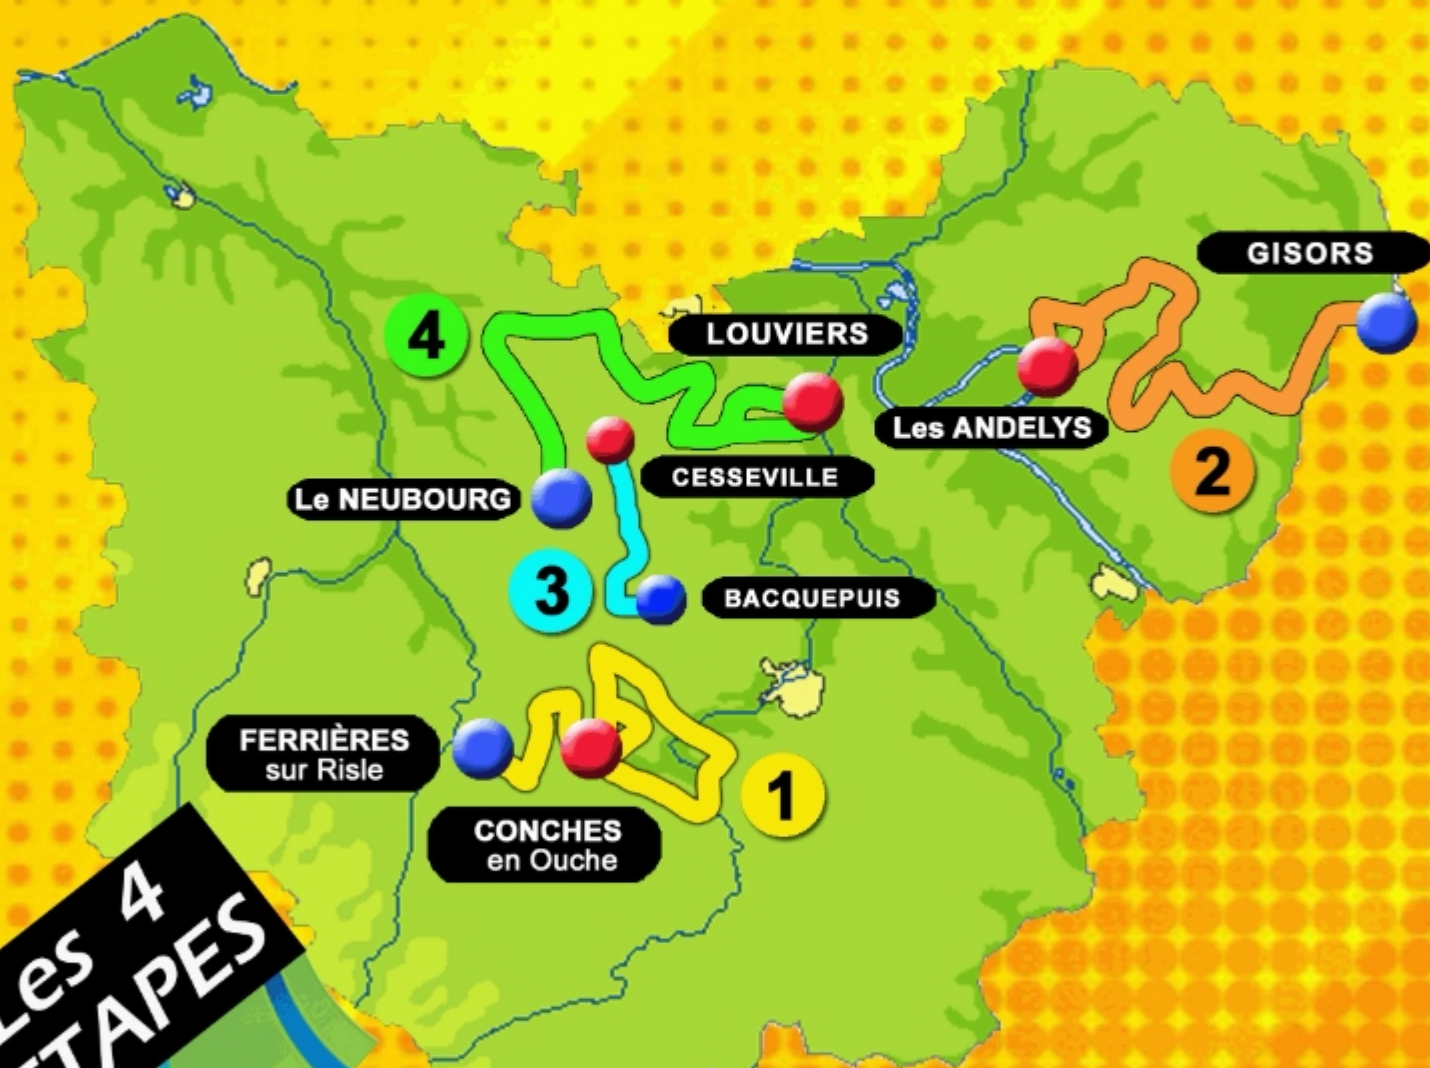

# Les Partenaires 2023

PARTENAIRE MAJEUR

DÉPARTEMENT DE  
**L'EUROPE**  
*en Normandie*

PARTENAIRES OFFICIELS

VILLES ÉTAPES

PARTENAIRES - FOURNISSEURS OFFICIELS

CLASSEMENTS OFFICIELS

GÉNÉRAL INDIVIDUEL

MEILLEUR GRIMPEUR

SPRINT

JUNIOR 1

DÉPARTEMENT DE  
**L'EUROPE**  
*en Normandie*

Harmonie  
mutuelle  
GROUPE vyv

HYUNDAI  
JFC Automobiles  
Normandie

SOGEA  
ENVIRONNEMENT

27.28.29  
MAI 23

# TOUR de L'EUPE JUNIORS

Les 4  
ETAPES

Etape 1 Samedi 27 mai 2023  
**FERRIÈRE** sur risle • **CONCHES** en ouche  
107 Km

Etape 2 Dimanche 28 mai 2023  
**GISORS** • **Les ANDELYS**  
108 Km

Etape 3 Lundi 29 mai 2023  
**BACQUEPUS** • **CESSEVILLE**  
16 Km  
contre la montre par Équipes

### MEILLEUR GRIMPEUR

Km 20,1	St REMY	1,600 Km
Km 42,7	PRESSAGNY	1,200 Km
Km 60,5	LEOMESNIL	1,500 Km
Km 77,6	Les ANDELYS	1,800 Km
Km 93,8	Les ANDELYS	1,800 Km