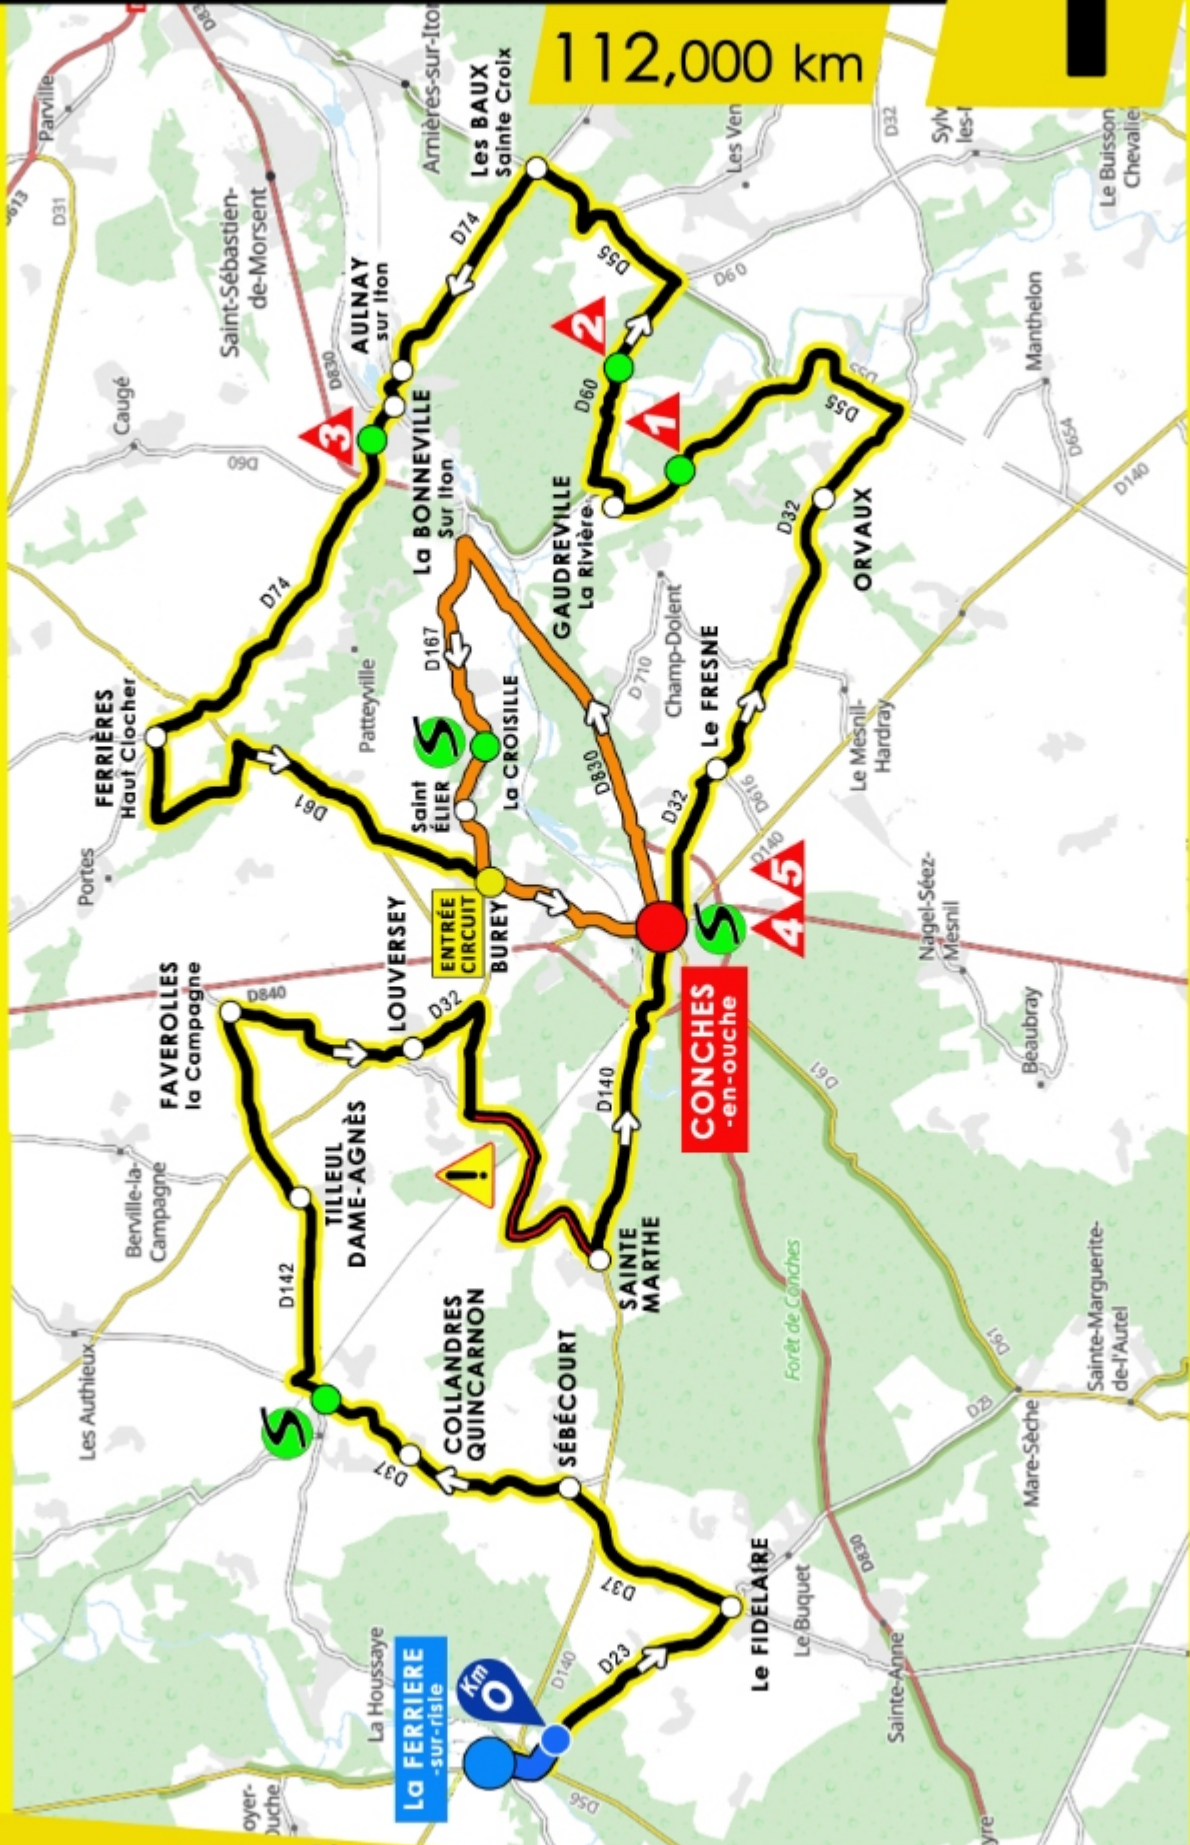

# TOUR de L'EUPE JUNIORS

Les 4  
ETAPES

Etape 1 Samedi 27 mai 2023  
**FERRIÈRE** sur risle • **CONCHES** en ouche  
107 Km

Etape 2 Dimanche 28 mai 2023  
**GISORS** • **Les ANDELYS**  
108 Km

Etape 3 Lundi 29 mai 2023  
**BACQUEPUS** • **CESSEVILLE**  
16 Km  
contre la montre par Équipes

Etape 4 Lundi 29 mai 2023  
**Le NEUBOURG** • **LOUVIERS**  
95 Km

samedi 27 mai

La FERRIÈRE sur risle > CONCHES en ouche

ETAPE

1

112,000 km

samedi 27 mai

La FERRIÈRE sur risle > CONCHES en ouche

112,000 km

ETAPE

1

PRESENTATION des EQUIPES

et SIGNATURE  
à partir de 13h30  
RASSEMBLEMENT  
14h25

DEPART FICTIF : 14h40  
DEPART REEL : 14h50  
à 1,600 Km du départ fictif  
D23

MEILLEUR GRIMPEUR

- Km 43,5 BOCHERONS 1,300 Km
- Km 47,5 GAUDREVILLE 1,000 Km
- Km 56,9 La BONNEVILLE 0,800 Km
- Km 84,8 CONCHES 0,500 Km
- Km 98,4 CONCHES 0,500 Km

SPRINT

- Km 10,4 ROMILLY la P. Entrée
- Km 30,6 CONCHES Centre ville
- Km 80,5 La CROISILLE Entrée
- Km 94,1 La CROISILLE Entrée

DANGER

du Km 22,2 au Km 26 Route étroite  
Km 23,2 Passage TUNNEL

Km 55 AULNAY s/iton  
Chicanes - Giratoire en Descente