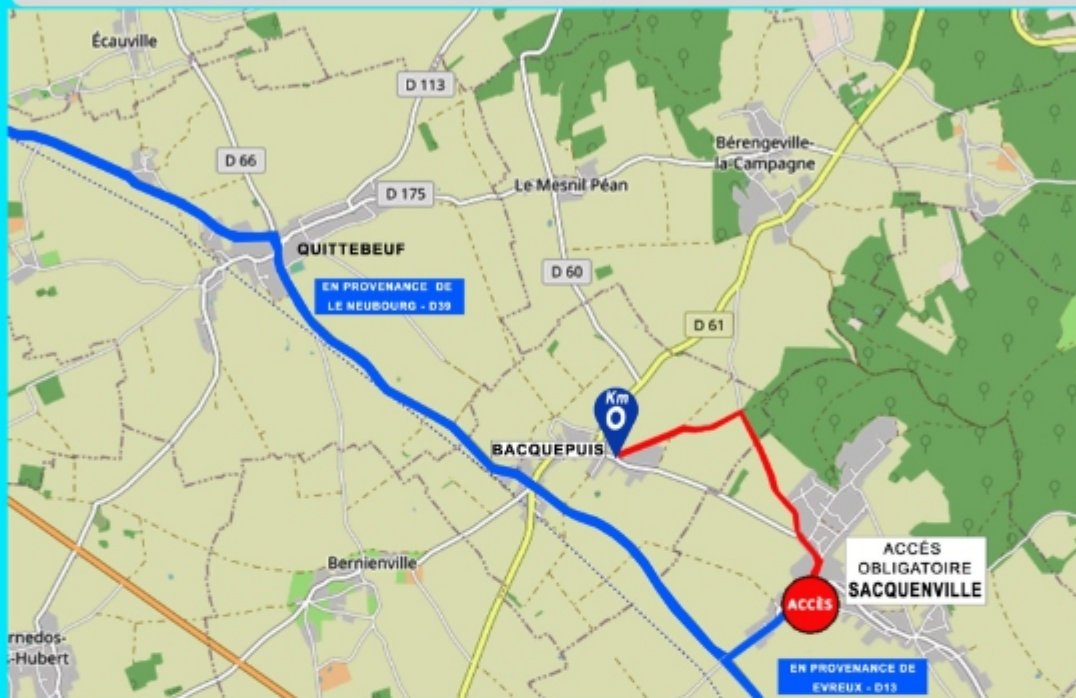

lundi 29 mai

BACQUEPUS > CESSVILLE

CONTRE LA MONTRE PAR EQUIPES

15,900 km

ETAPE

3

ACCÈS DÉPART