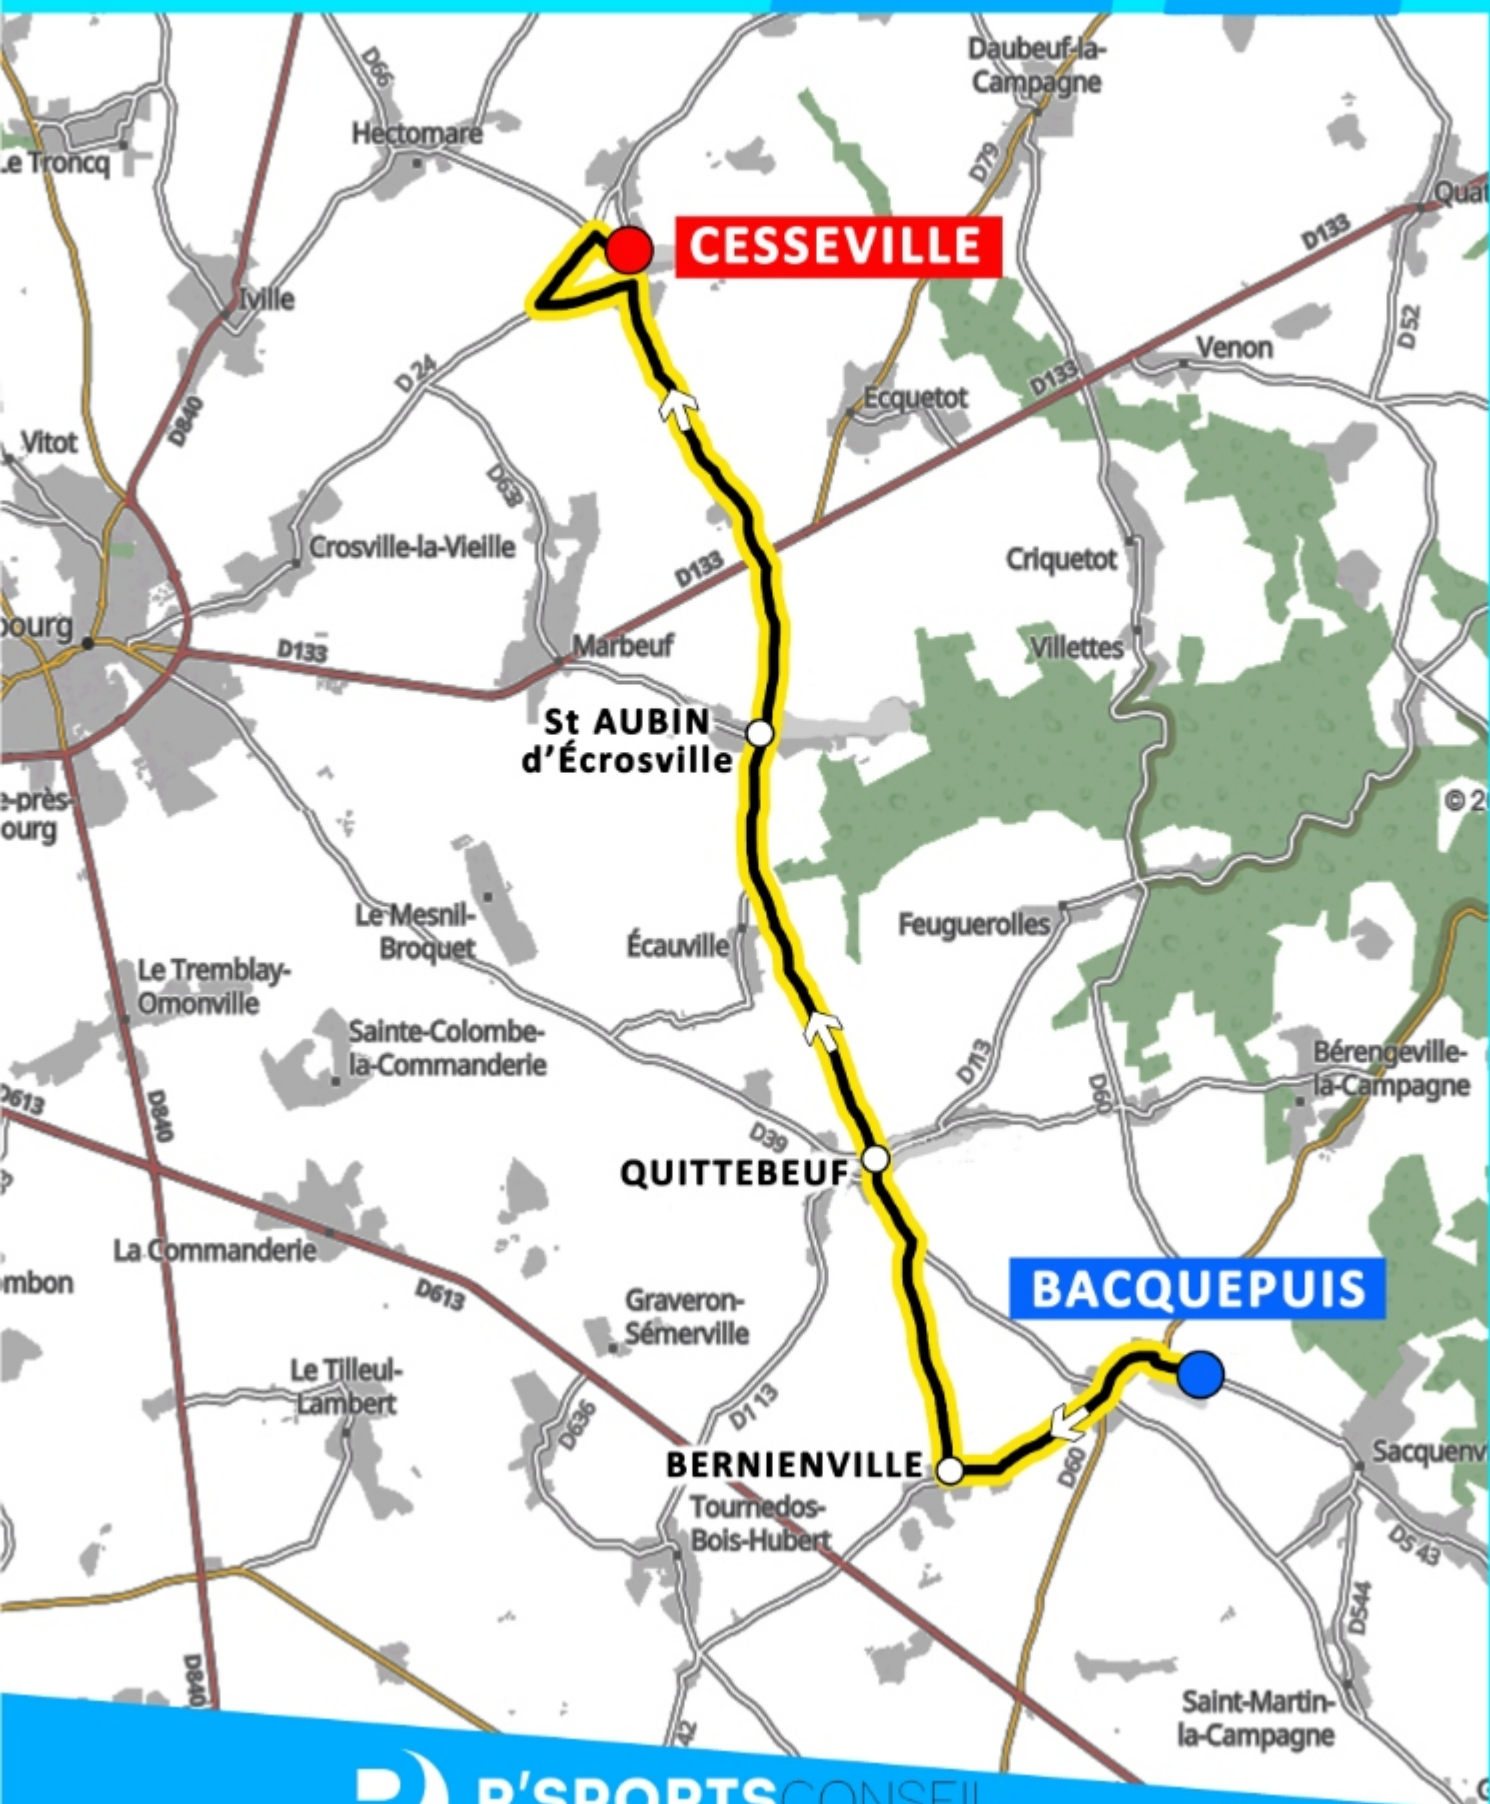

lundi 29 mai

BACQUEPUS > CEsSEVILLE

CONTRE LA MONTRE PAR EQUIPES

15,900 km

ETAPE

3