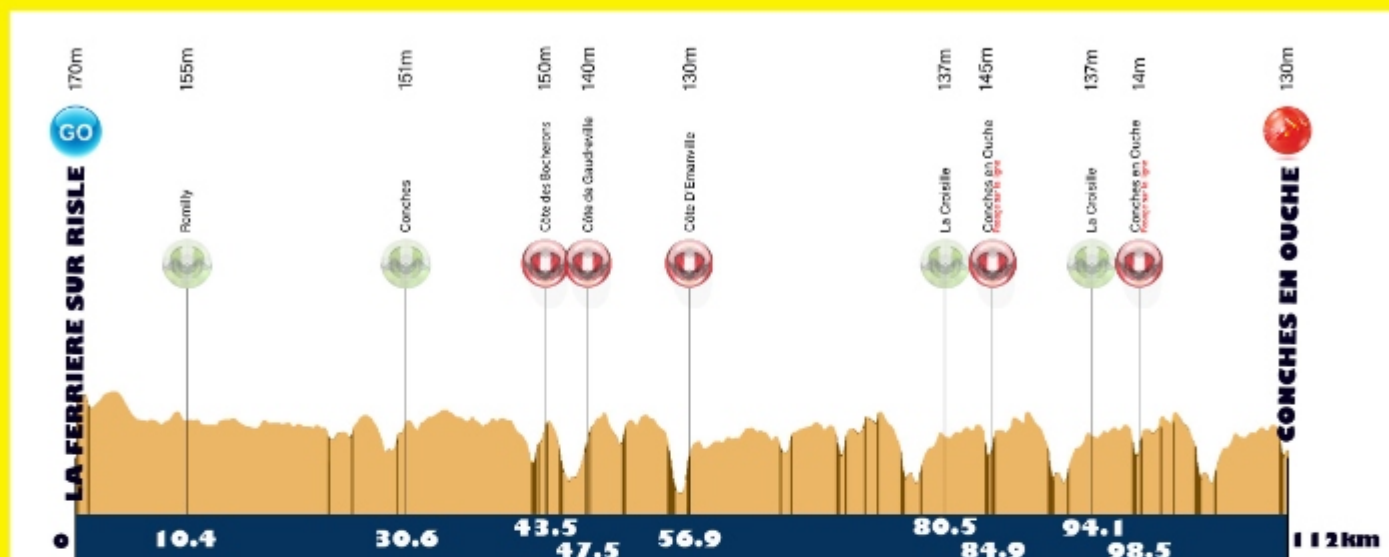

samedi 27 mai

La **FERRIÈRE** sur risle > **CONCHES** en ouche

112,000 km

ETAPE

1