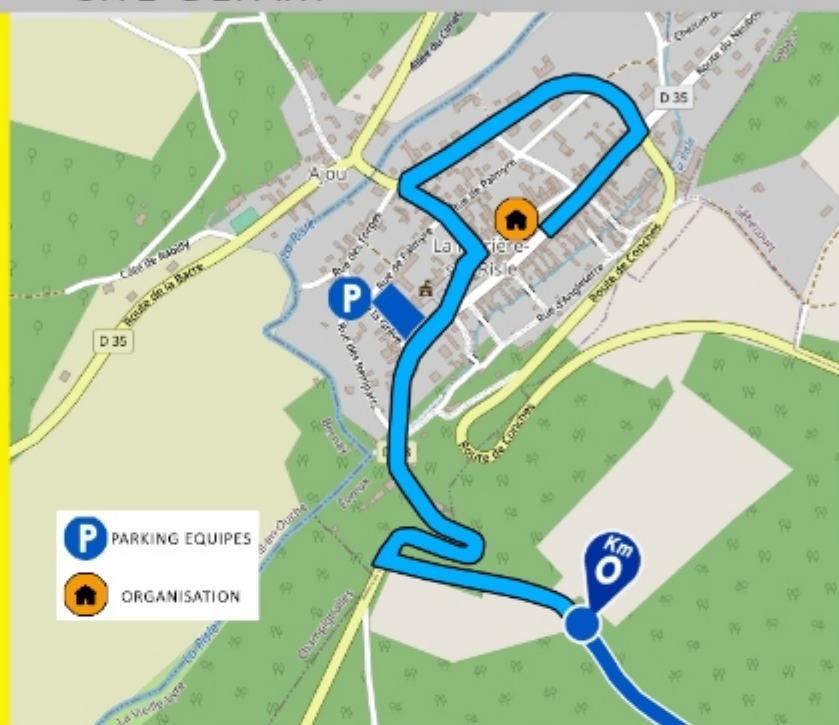

112,000 km

ETAPE

1

### SITE DÉPART

**Départ Fictif**

Place de la Halle

**Départ réel**

à 1,600 km

D 23

Sommet de Côte

### SITE ARRIVÉE

Place CARNOT  
CONCHES en Ouche

**PERMANENCE**  
sur la Ligne Arrivée

**CONTRÔLE  
ANTI-DOPAGE**  
Gymnase Pierre de Coubertin  
rue Jacques Villon—CONCHES  
1 km de la Ligne d'Arrivée

**VESTIAIRE-DOUCHES**  
Gymnase Pierre de Coubertin  
rue Jacques Villon—CONCHES  
1 km de la Ligne d'Arrivée