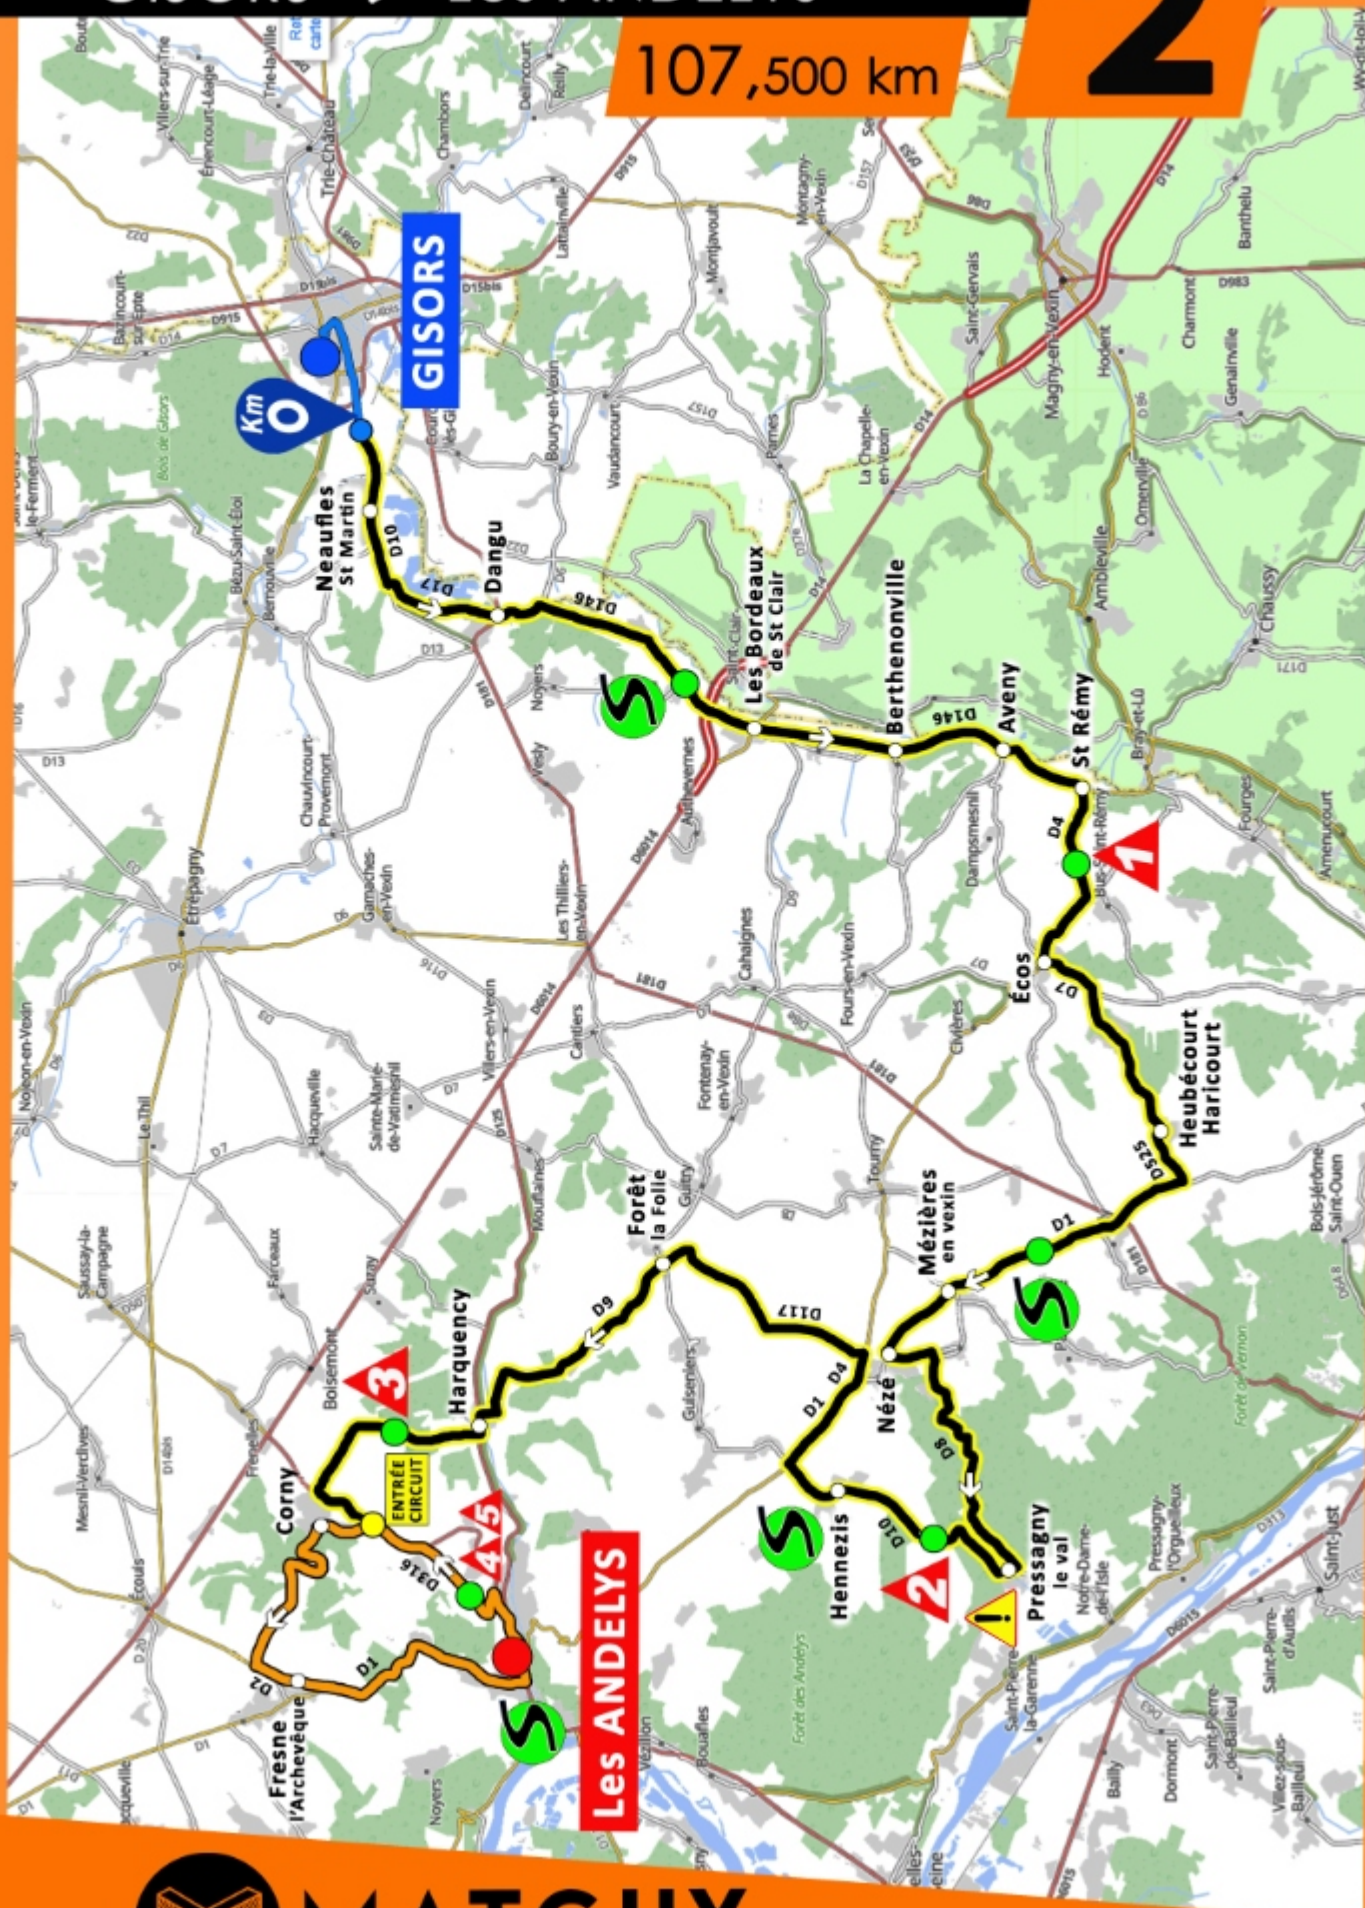

### SITE DÉPART

**Départ Fictif**

Place de la Halle

**Départ réel**

à 1,600 km

D 23

Sommet de Côte

### SITE ARRIVÉE

Place CARNOT  
CONCHES en Ouche

**PERMANENCE**  
sur la Ligne Arrivée

**CONTRÔLE  
ANTI-DOPAGE**  
Gymnase Pierre de Coubertin  
rue Jacques Villon—CONCHES  
1 km de la Ligne d'Arrivée

**VESTIAIRE-DOUCHES**  
Gymnase Pierre de Coubertin  
rue Jacques Villon—CONCHES  
1 km de la Ligne d'Arrivée

dimanche 28 mai

GISORS > Les ANDELYS

ETAPE

2

107,500 km

dimanche 28 mai

# GISORS > Les ANDELYS

107,500 km

ETAPE