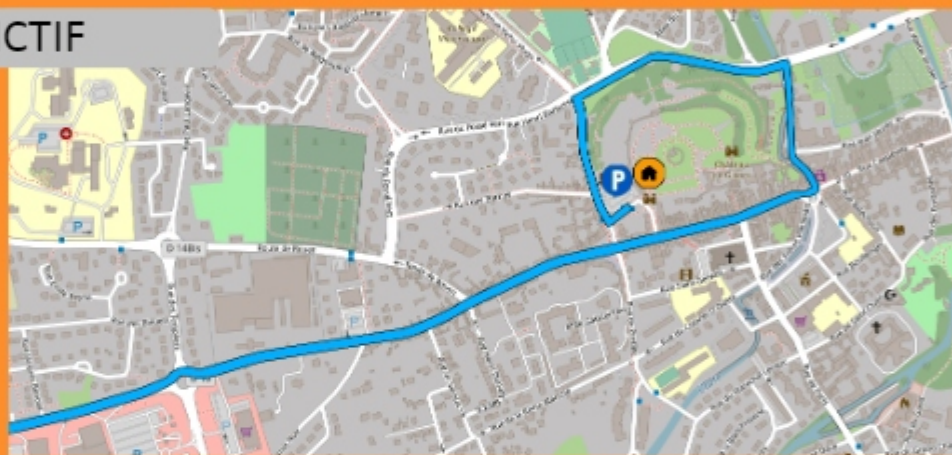

### DÉPART FICTIF

**DÉPART FICTIF** Départ Fictif  
Face  
au Château

**Km 0** Départ réel  
à 2,800 km  
D 10  
Panneau sortie  
GISORS

### SITE ARRIVÉE

Hotel de ville  
Av GI de Gaulle

PERMANENCE  
sur la Ligne Arrivée

CONTROLE  
ANTI-DOPAGE  
Salle des Fêtes  
Sur la Ligne Arrivée

VESTIAIRE-DOUCHES  
Gymnase BOYER  
Rue Raymond Phelip  
1 km de la Ligne d'Arrivée