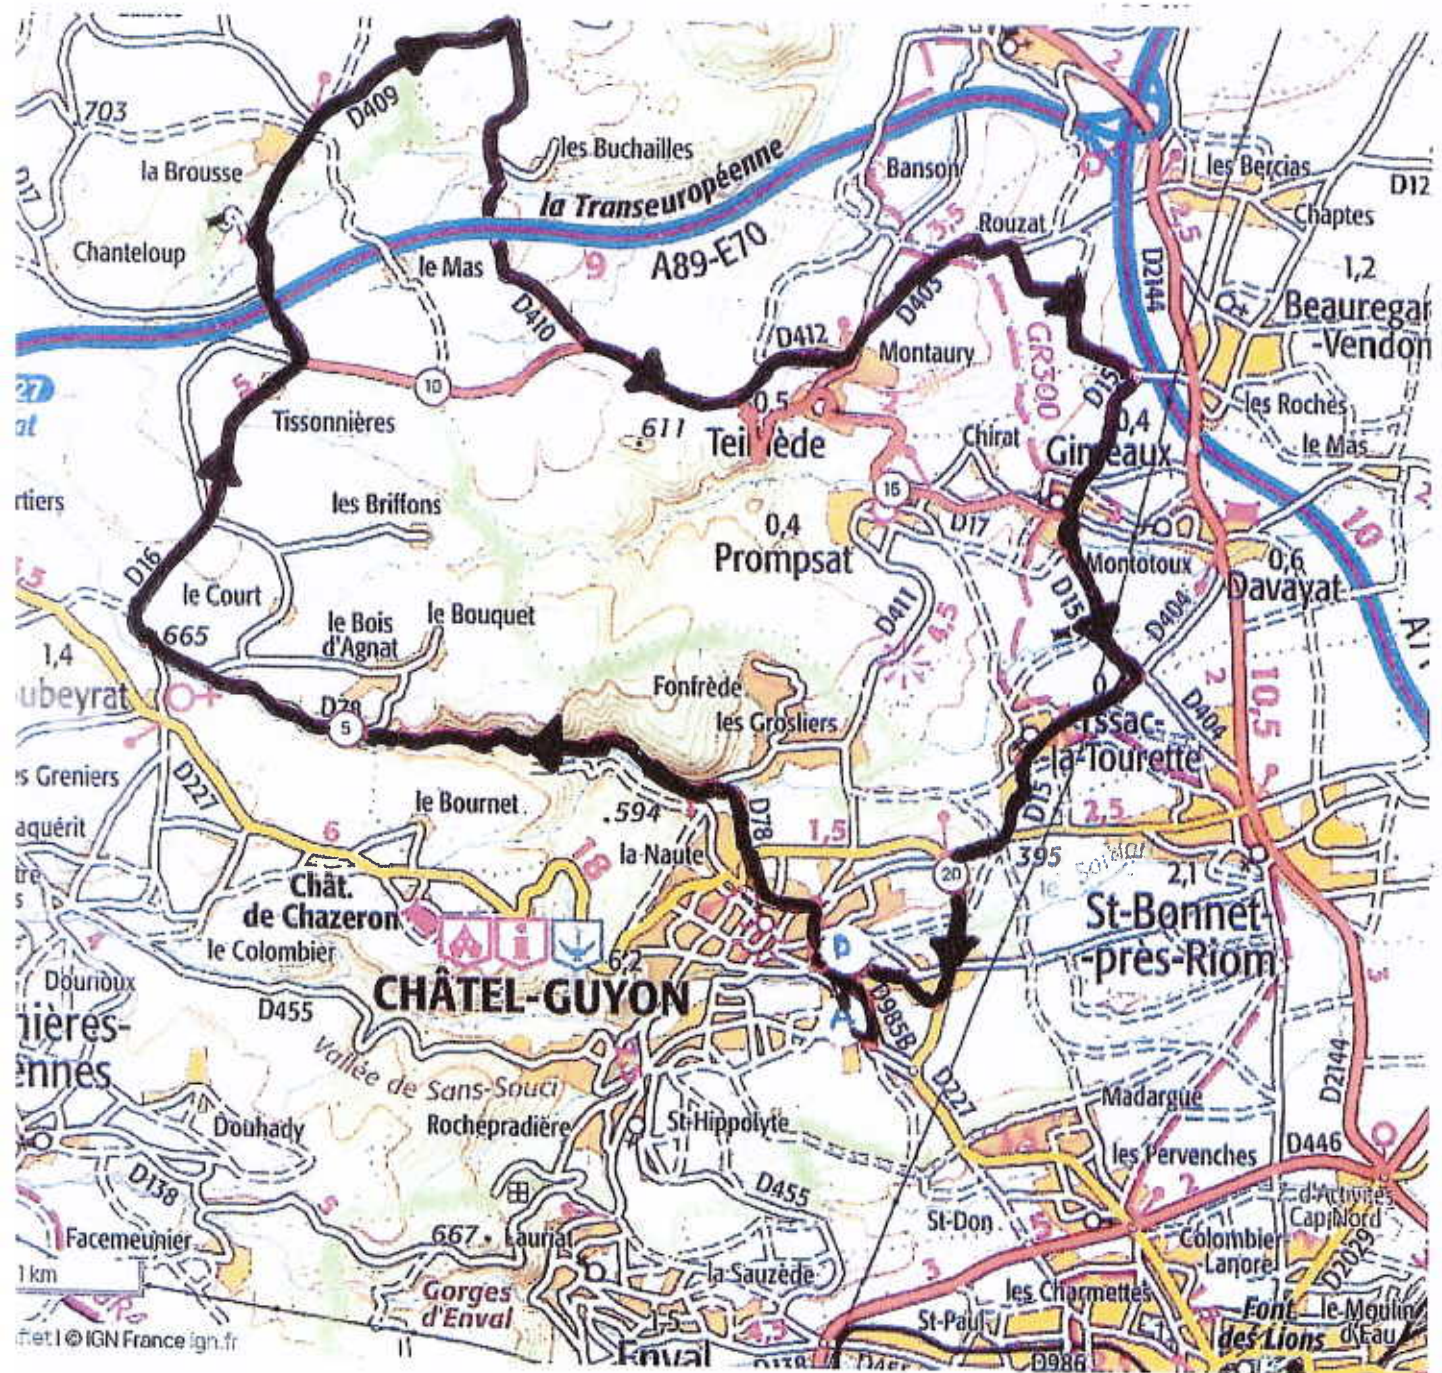

MANCHE COUPE DE FRANCE AURA PACA ET CHAMPIONNAT CLM AURA PAR EQUIPE SUR ROUTE

CIRCUIT IDENTIQUE POUR CHAQUE COURSE

Distance pour 1 tour 29.100 km

Samedi 15 et dimanche 16 avril 2023

Les informations sur les types de voies ne sont pas disponibles pour ce parcours.

En savoir plus

- 960 m
- 880 m
- 800 m
- 720 m
- 640 m
- 560 m
- 480 m
- 400 m
- 320 m
- 240 m