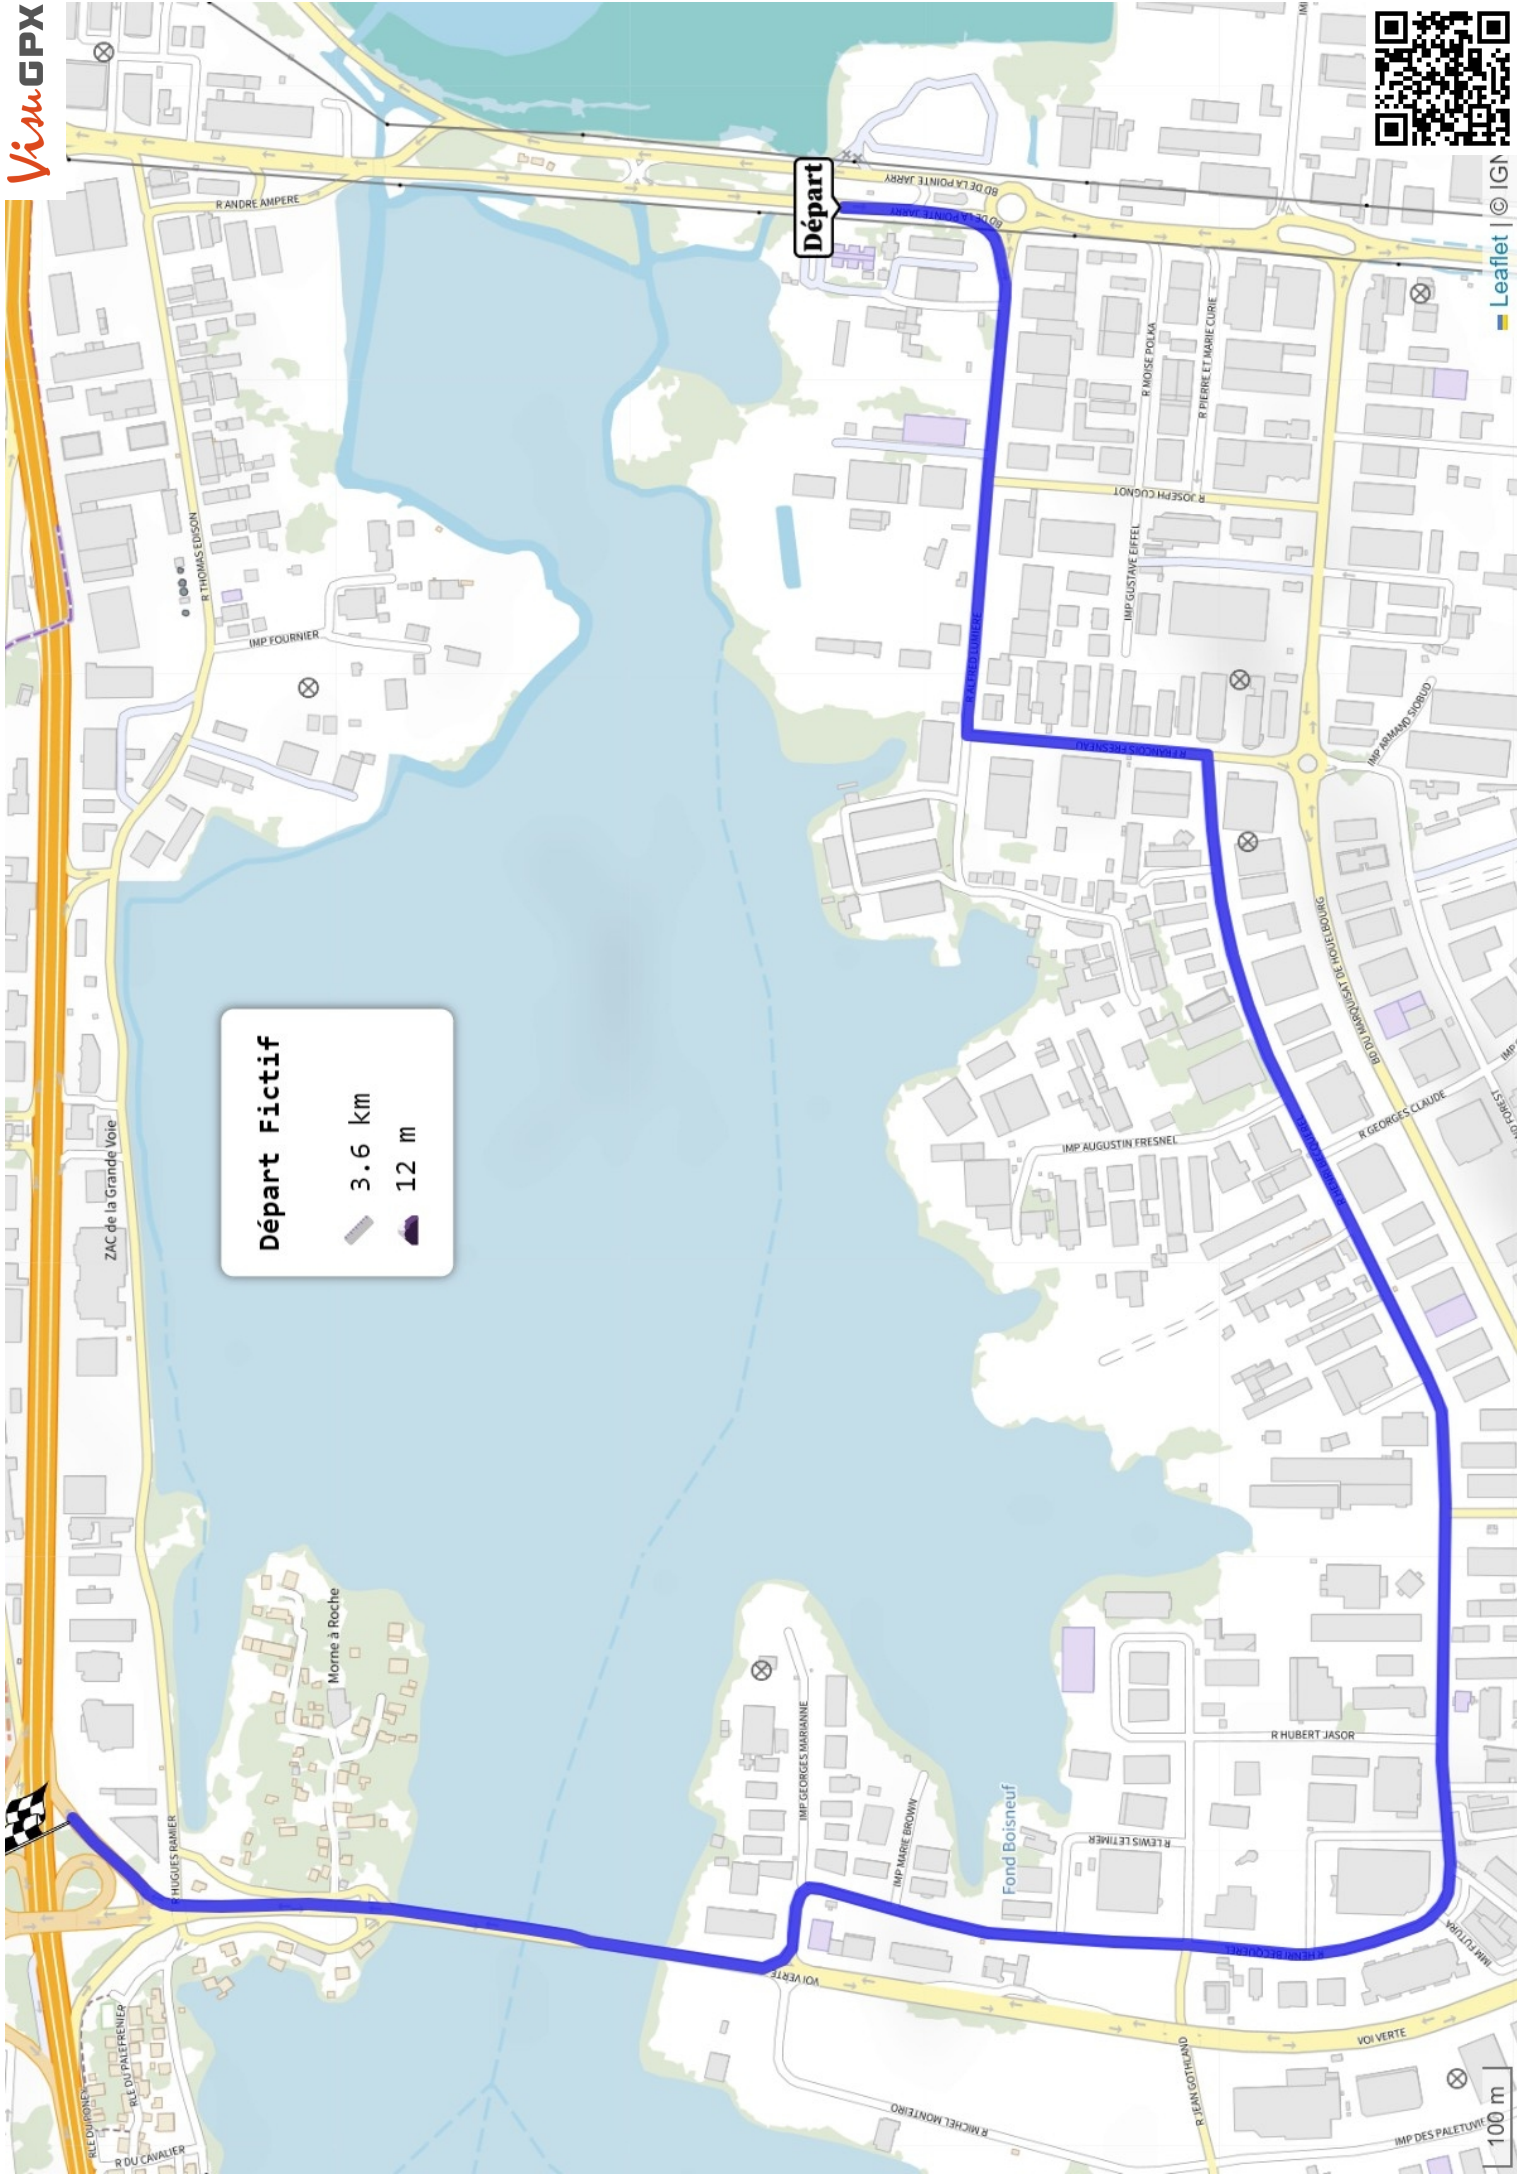

Départ Fictif

	3.6 km
	12 m