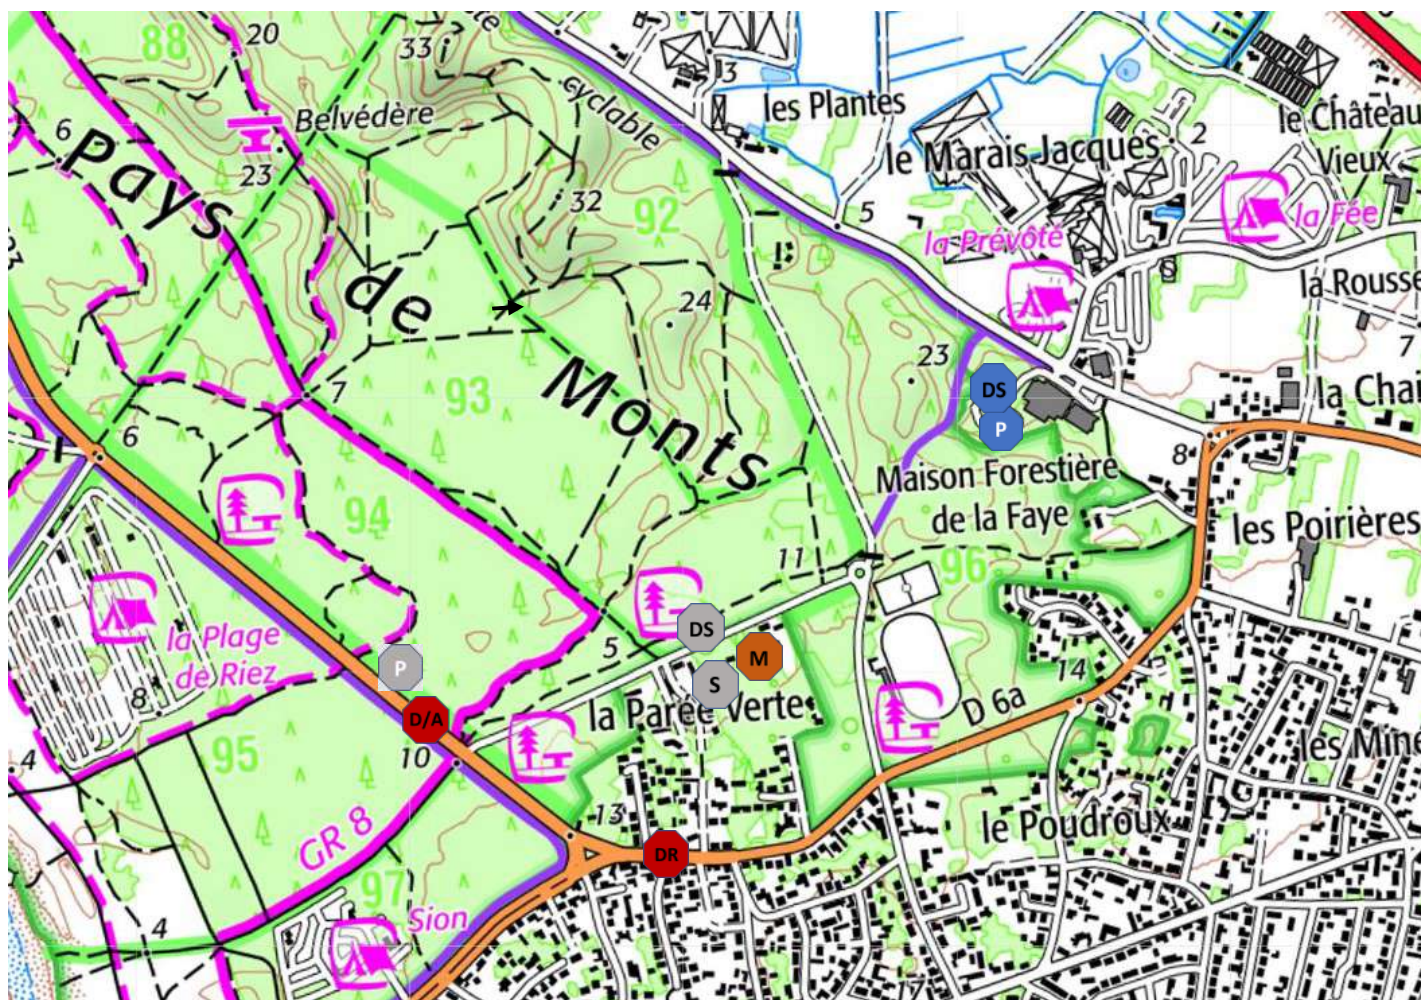

17 Motards cocpv

53 signaleurs

2 Gendarmes

Dimanche 19 février 2023 – dernière épreuve CELH

SAINT HILAIRE DE RIEZ

DEPART FICTIF	Avenue des Mimosas , GPS : 46.720668, -1.972243	13h28
DEPART REEL	32 avenue de la Forêt	13h30
PERMANENCE	Salle de la Parée Verte, 59 chemin des Garennes	11h30 à 12h15
REUNION DIRECTEURS SPORTIFS	Salle de la Parée Verte, 59 chemin des Garennes	12h15
EMARGEMENT	Ligne de départ Avenue des Mimosas : car podium	Jusqu'à 13H00
APPEL DES COUREURS	Sur la ligne de départ : car podium	13h00
CONTROLE MEDICAL	Salle de la Parée Verte, 59 chemin des Garennes	
FREQUENCE RADIO	157.550 Mhz	
HOPITAL	CHALLANS 02 51 49 50 33	
DOUCHES	Salle de la Faye, 47 Avenue de la Faye	
WC	Salle de la Parée Verte et salle de la Faye	
DISTANCE	139.5 kms (1 x 19.5 + 6 x 20)	
POINT CHAUD	Aux kms : 29,5 - 69,5 - 109,5	
RUSH	Sur la Ligne aux kms : 59,5 - 99,5 - 119,5	
POINTS DANGEREUX	Séparateurs de piste cyclable, virage serré à gauche km13	
ZONE DECHETS	Km 11	
DERIVATION DS	A gauche en arrivant à la ligne d'arrivée (zone parking terre battue)	