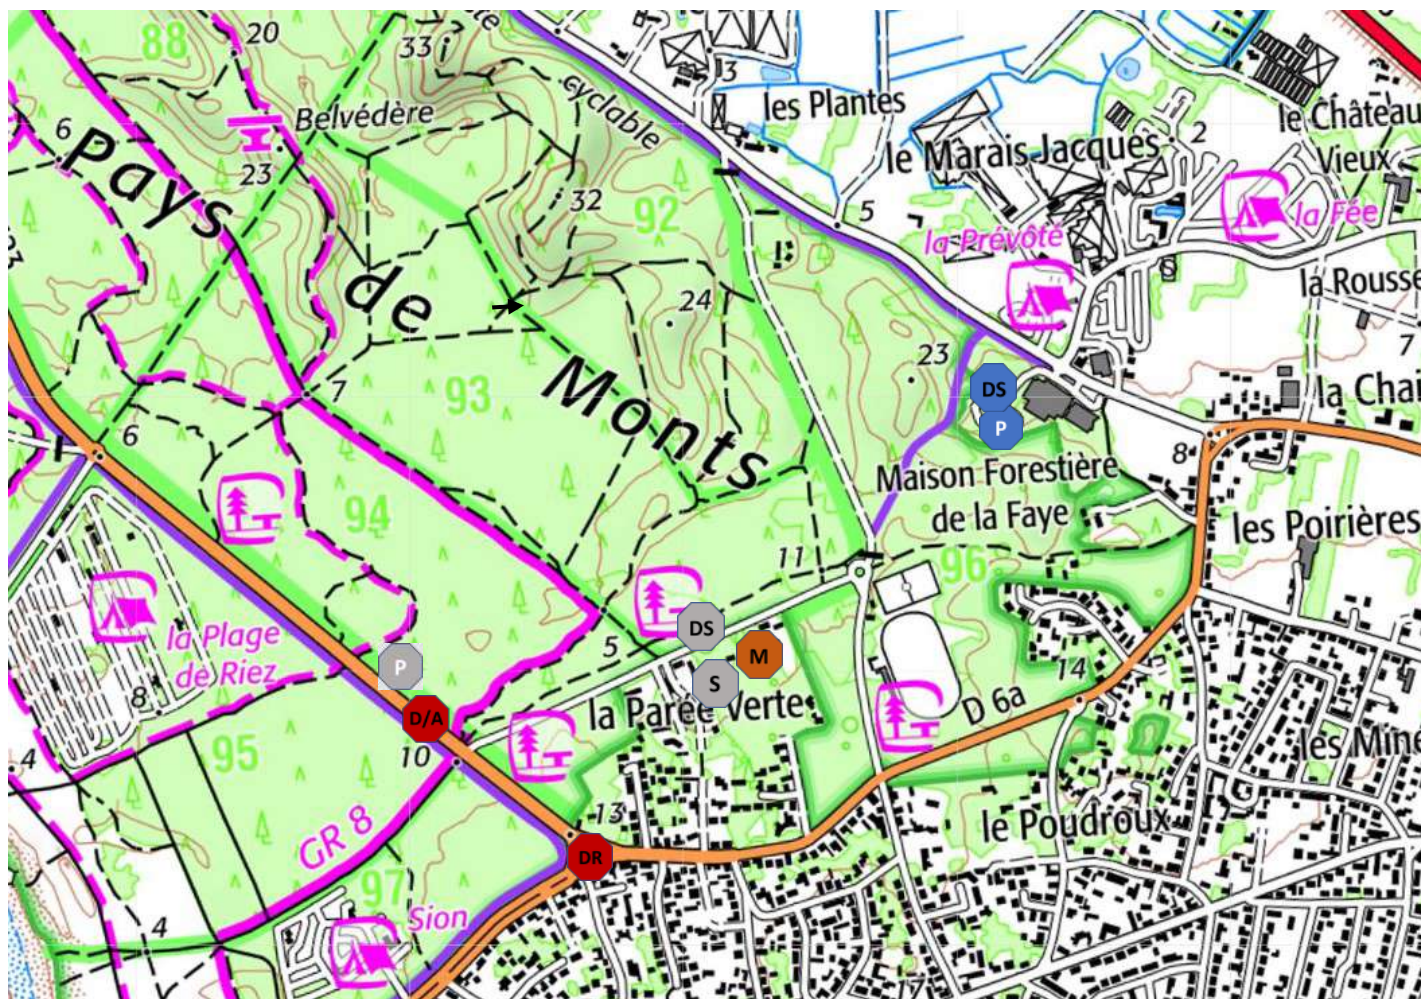

Dimanche 19 février 2023 – dernière épreuve CLMF

SAINT HILAIRE DE RIEZ

DEPART	2 avenue des mimosas GPS : 46.718656, -1.968268	10h00
ARRIVEE	Avenue des Mimosas , GPS : 46.720668, -1.972243	
PERMANENCE	Salle de la Parée Verte, 59 chemin des Garennes	8h00
REUNION DIRECTEURS SPORTIFS	Salle de la Parée Verte, 59 chemin des Garennes	
EMARGEMENT	Ligne de départ Avenue des Mimosas : car podium	A partir de 10h00
APPEL DES COUREURS	Sur la ligne de départ : car podium	
CONTROLE MEDICAL	Salle de la Parée Verte, 59 chemin des Garennes	
FREQUENCE RADIO	157.550 Mhz	
HOPITAL	CHALLANS 02 51 49 50 33	
DOUCHES	Salle de la Faye, 47 Avenue de la Faye	
WC	Salle de la Parée Verte et salle de la Faye	
DISTANCE	19.7 km	
POINTS DANGEREUX	Séparateurs de piste cyclable, virage serré à gauche km 13	
ZONE DECHETS	Km 11	
DERIVATION DS	A gauche en arrivant à la ligne d'arrivée (zone parking terre battue)	