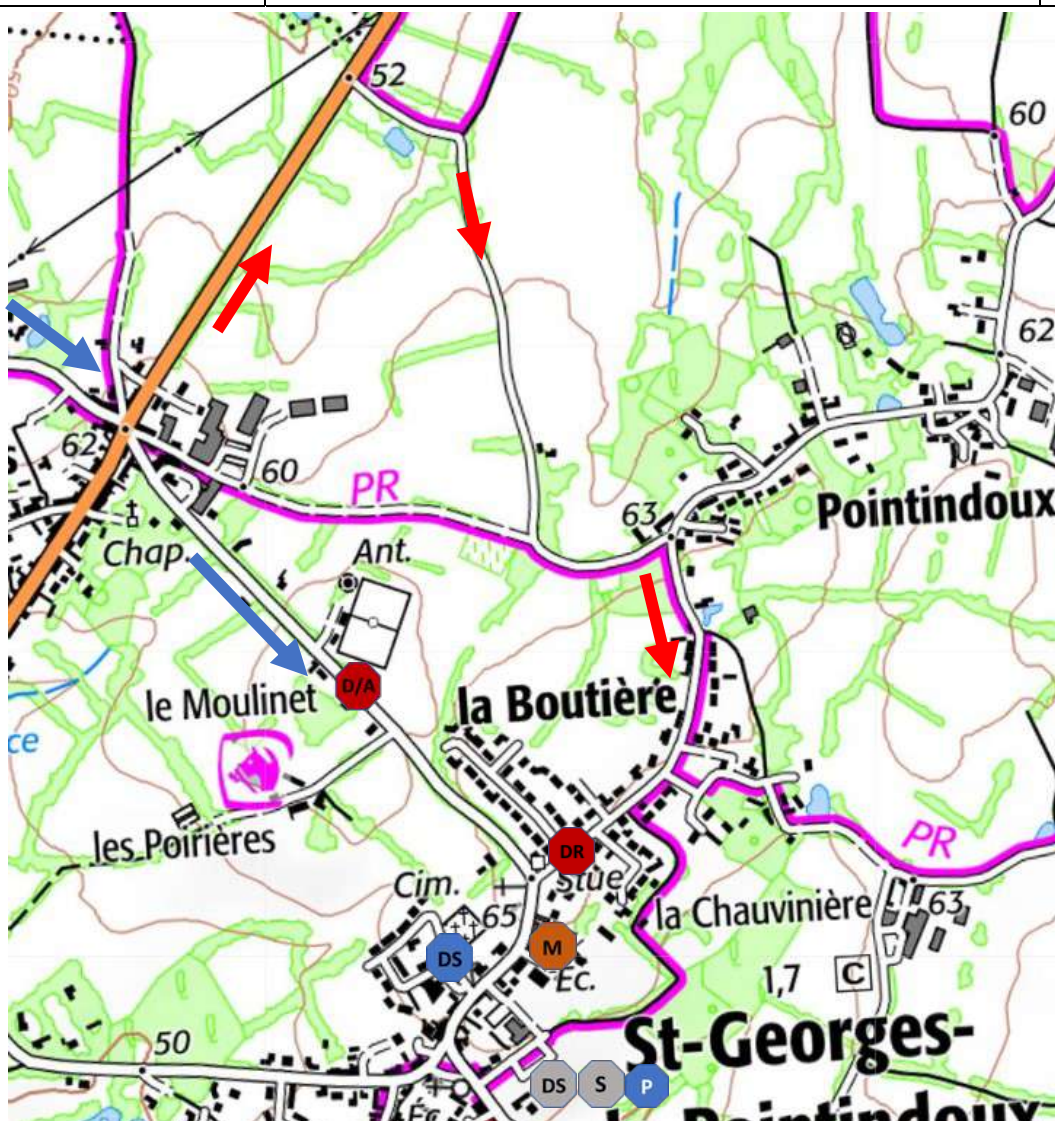

VENDÉE
LE DÉPARTEMENT

COCPV
Plages Vendéennes Cycliste

36^{ème} édition 4^{ème} épreuve
Jeudi 16 février 2023

St Georges de Pointindoux 132.94 km

1 boucle de 21.74 Km
5 boucles de 22.24 Km

Point Chaud

Départ Arrivée

Départ Réel

PAYS DES ACHARDEANS
chaque jour à vos côtés

17 Motards cocpv
45 Signaleurs
1 Gendarme

Jeudi 16 février 2023 – 4^{ème} épreuve SAINT GEORGES DE POINTINDOUX

DEPART FICTIF	Rue des Glycines(face au stade) GPS : 46.648954, -1.624334	13h25
DEPART REEL	Croisement rue du Bocage avec rue du Logis	13h30
PERMANENCE	Salle polyvalente : Salle des associations	11h30 à 12h15
REUNION DIRECTEURS SPORTIFS	Salle polyvalente : Hall d'entrée	12h15
EMARGEMENT	Sur la ligne de départ au car podium	jusqu'à 13H00
APPEL DES COUREURS	Sur la ligne de départ au car podium	13h00
CONTROLE MEDICAL	Salle de motricité de l'école publique, 18 rue des Glycines	
FREQUENCE RADIO	157.550 Mhz	
HOPITAL	LA ROCHE SUR YON les Oudairies 02 51 44 61 61	
DOUCHES	Stade de football	
WC	Stade de football	
ZONE DECHETS	Km 11.50	
DISTANCE	132,9 Km (1 x 21,74 + 5 x 22,24)	
POINT CHAUD	Aux Km 32,2 - 76,7 - 121,2	
RUSH	Sur la Ligne aux Km 21,7 - 66,2 - 110,7	
POINTS DANGEREUX	Traversée de Beaulieu	
DERIVATION DS	A gauche aux Moulières sur 560m, puis à droite vers la Nouette	