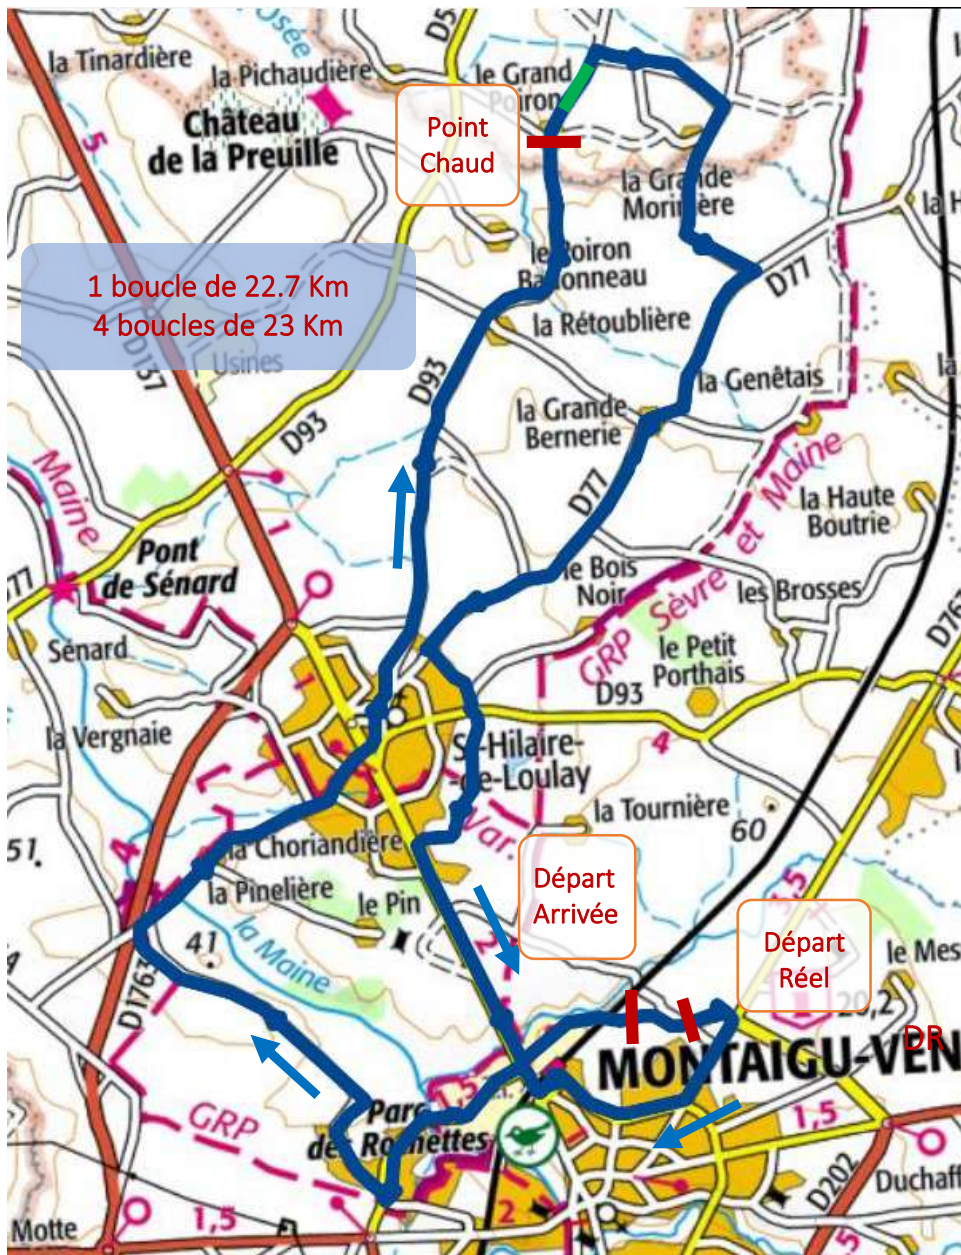

VENDÉE
LE DÉPARTEMENT

CocpV
Plages Vendéennes Cycliste

36ème édition 1ère épreuve Féminines
Samedi 18 février 2023

Montaigu Vendée 114.7 km

Course en ligne Femmes

17 Motards Cocpv
81 Signaleurs
1 Gendarme