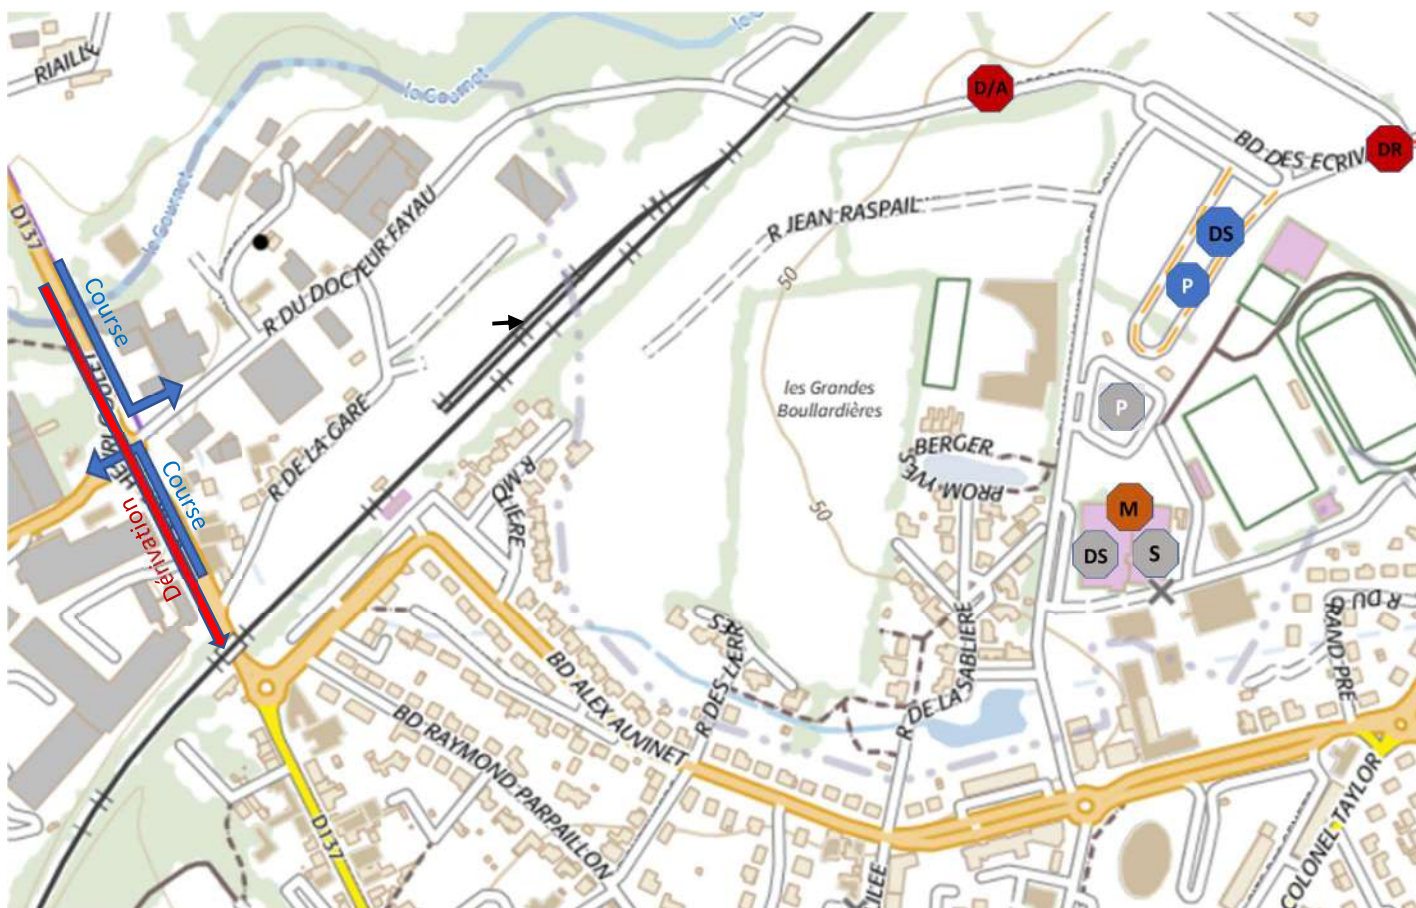

Samedi 18 février 2023 –épreuve CEL Féminines MONTAIGU VENDEE

DEPART FICTIF	Sortie tunnel voie ferrée , GPS : 46.986817, -1.309403	13h58
DEPART REEL	Carrefour de la Bougonnière	14h00
PERMANENCE	Complexe Maxime Bossis : salle des associations	11h30 à 12h15
REUNION DIRECTEURS SPORTIFS	Complexe Maxime Bossis : salle convivialité	12h45
EMARGEMENT	Sur la ligne de départ au car podium	jusqu'à 13H30
APPEL DES COUREURS	Sur la ligne de départ au car podium	13h30
CONTROLE MEDICAL	Complexe Maxime Bossis : salle médicale	
FREQUENCE RADIO	157.550 Mhz	
HOPITAL	Montaigu, 54 Rue St Jacques : 0251454000	
DOUCHES	Complexe Maxime Bossis : vestiaires	
WC	Stade football du complexe Maxime Bossis	
DISTANCE	115 kms	
POINT CHAUD	Aux kms : 35,4 - 81,4 -104,4	
RUSH	Sur la Ligne aux kms : 22,7 - 68,7 - 91,7	
POINTS DANGEREUX	Rond-point « Porte de St Hilaire », virage serré km3.9, rétrécissement pont km6.8	
ZONE DECHETS	Km 12.7	
DERIVATION	Tout droit au Rd Point « Porte de St Hilaire » puis rue du Mondial	