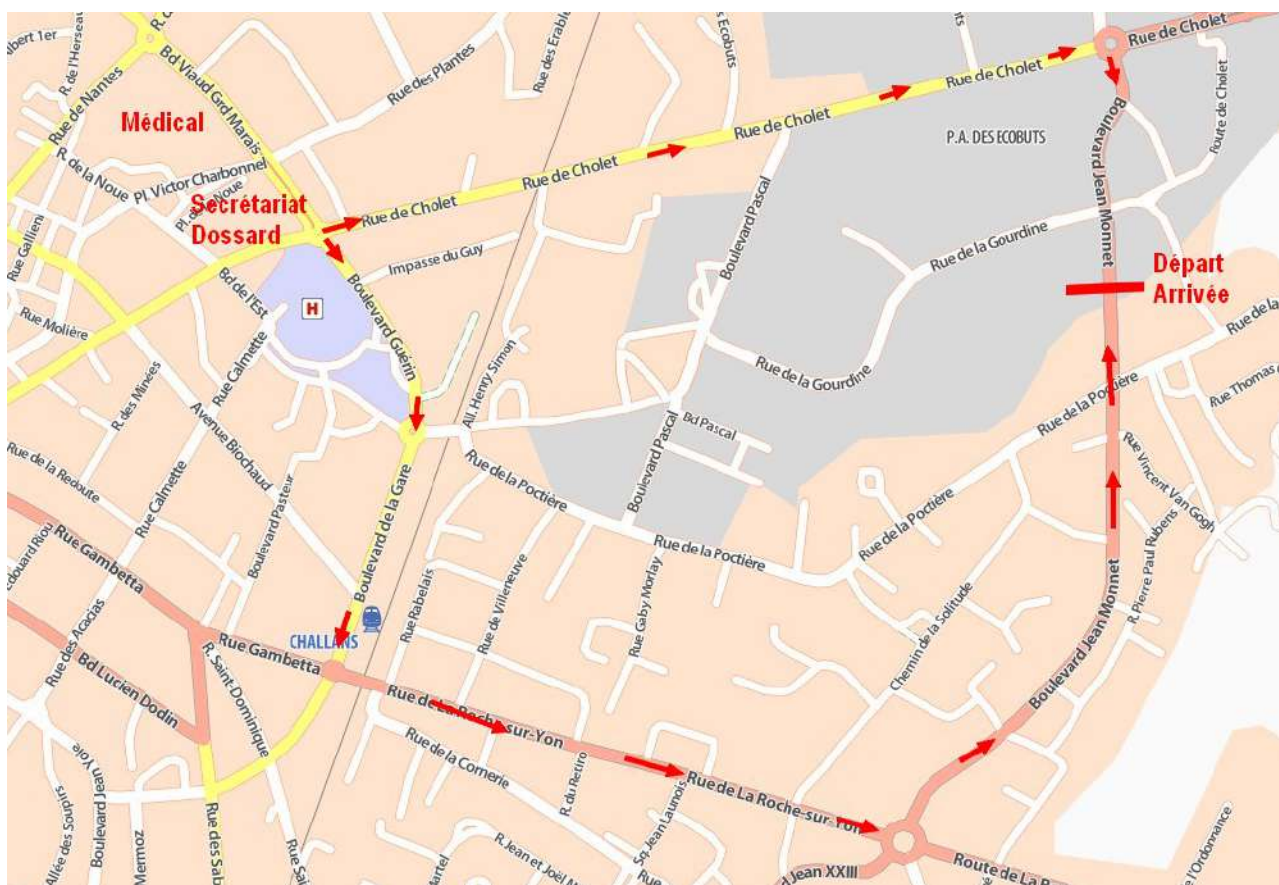

6 boucles de 18.68Km
4 boucles de 8.21Km

17 Motards cocpv
46 signaleurs
3 Gendarmes

challans

Samedi 11 février 2023 – 1^{ère} épreuve

CHALLANS

DEPART REEL	Bd Jean Monet devant SPORTPUB – GPS 46.847230, -1.859264	13h30
PERMANENCE	Salle du petit Palais, Place Victor Charbonnel	11h30 à 12h15
REUNION DIRECTEURS SPORTIFS	Salle du petit Palais	12h15
EMARGEMENT	Ligne de départ Bd Jean Monet devant SPORTPUB	jusqu'à 13H00
APPEL DES COUREURS	Sur la ligne de départ devant SPORTPUB	13h00
CONTROLE MEDICAL	Centre Viaud, Bd Viaud Grand Marais	
FREQUENCE RADIO	157.550 Mhz	
HOPITAL	CHALLANS 02 51 49 50 33	
DOUCHES	Stade de La Cailletière Chemin du Parois	
WC	A la Gare	
ZONE DECHETS	Route des Echarneaux depuis la D21	
DISTANCE	145 kms (6 X 18.68 km)+(4 X 8.21)	
POINT CHAUD	Aux kms 29,4 - 66,7 - 104,1	
RUSH	Sur la Ligne aux kms 93,4 - 120,3 - 136,7	
POINTS DANGEREUX	Carrefour Rte d'Aprémont / Rue de la Chapelle - rétrécissement	