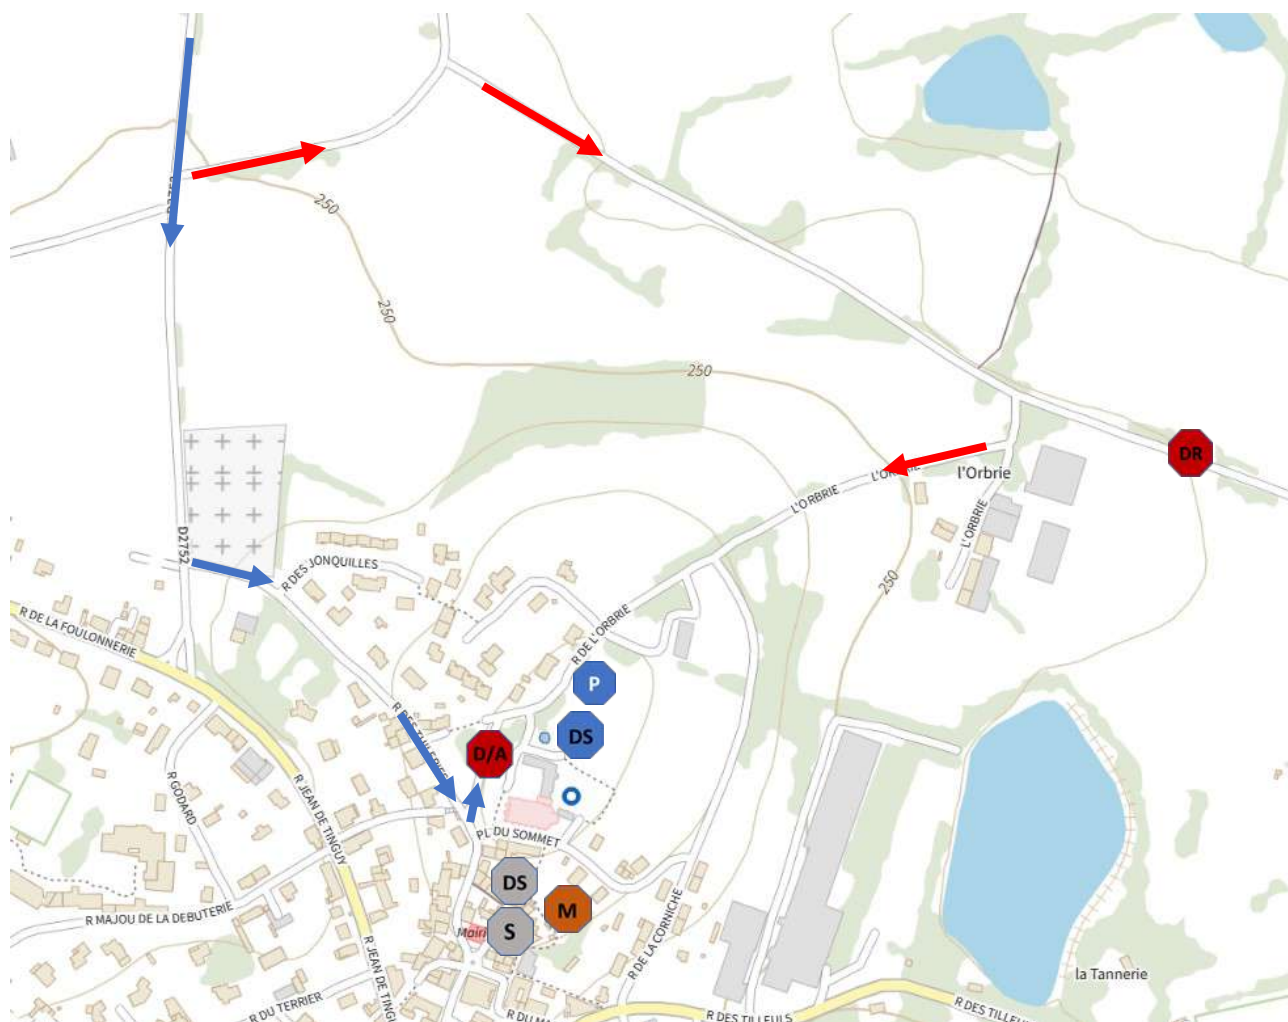

VENDÉE
LE DÉPARTEMENT

COCPV
Plages Vendéennes Cycliste

36^{ème} édition 3^{ème} épreuve
Mardi 14 février 2023
Sèvremont 130.64 km

17 Motards cocpv
56 signaleurs
3 Gendarmes

Mardi 14 février 2023 – 3^{ème} épreuve

SEVREMONT

DEPART FICTIF	Rue de l'ORBRIE – Sèvremont, GPS : 46.832044, -0.883262	13h25
DEPART REEL	Route de la COTAIRE – Sèvremont, GPS : 46.834237, -0.877285	13h30
PERMANENCE	Salle des fêtes, 16 rue du mail	11h30 à 12h15
REUNION DIRECTEURS SPORTIFS	Salle des fêtes, 16 rue du mail	12h15
EMARGEMENT	Ligne de départ : car podium	jusqu'à 13H00
APPEL DES COUREURS	Sur la ligne de départ : car podium	13h00
CONTROLE MEDICAL	Salle du foyer associatif	
FREQUENCE RADIO	157.550 Mhz	
HOPITAL	Cholet ou La Roche sur Yon (suivant procédure SDIS)	
DOUCHES	Terrain de football, rue du mont Mercure	
WC	Derrière l'église	
ZONE DECHETS	Km 16.8	
DISTANCE	130.6 km (1 X 24.4 km + 5 X 24.84 km)	
POINT CHAUD	Aux km 37,7 - 81,5 - 125,3	
RUSH	Sur la Ligne aux kms 21,2 - 65 - 108,8	
POINTS DANGEREUX	Descente 11% départ, virage serré gauche km 6.5, descente 8% Km 18	
DERIVATION DS	A 600m de la ligne, à gauche direction « la Blaire, le Puy du Fou »	