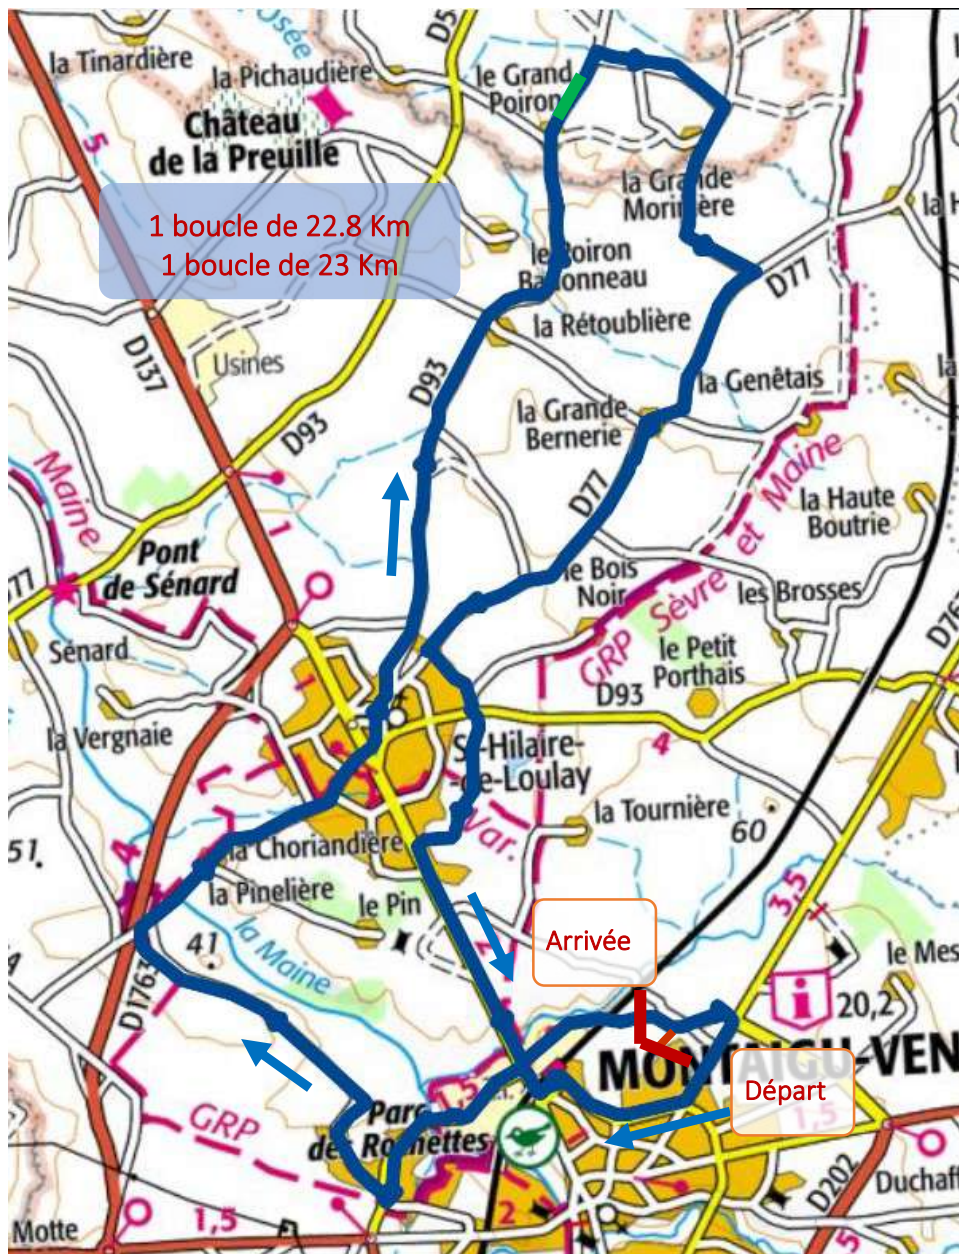

VENDÉE
LE DÉPARTEMENT

COCPV
Plages Vendéennes Cycliste

36^{ème} édition 5^{ème} épreuve
Samedi 18 février 2023

Montaigu Vendée 45.8 km Contre la Montre Hommes

17 Motards cocpv
81 signaleurs
1 Gendarme

Samedi 18 février 2023 –épreuve CLM Hommes MONTAIGU VENDEE