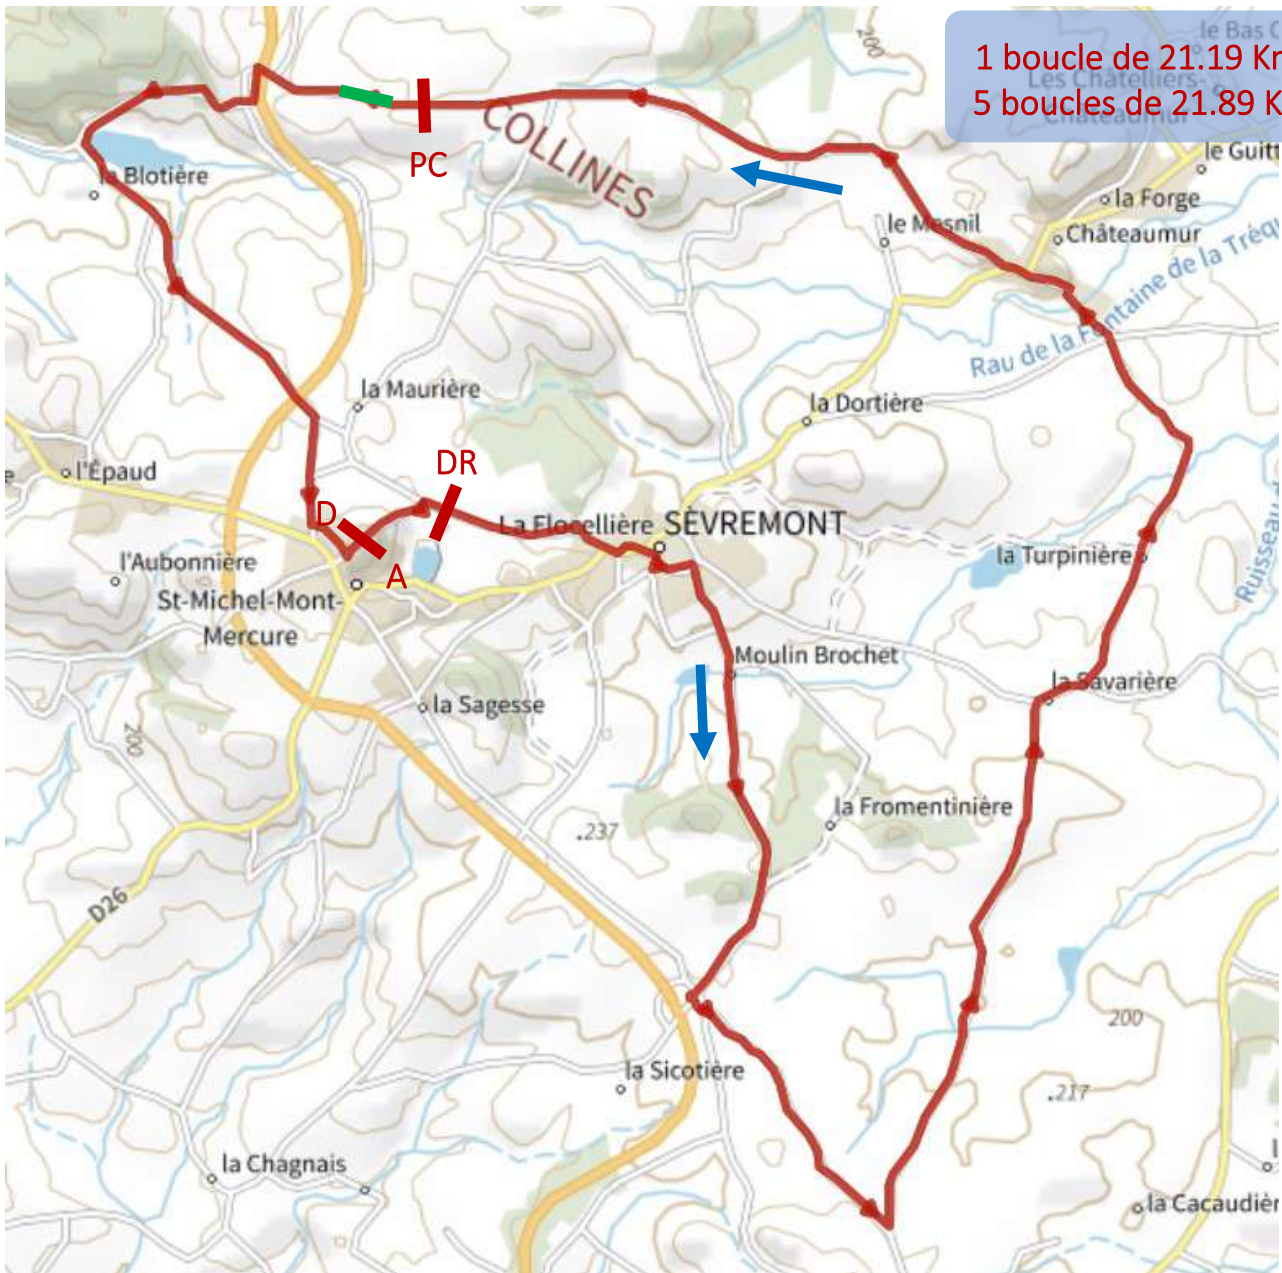

VENDÉE
LE DÉPARTEMENT

COCPV
Plages Vendéennes Cycliste

36^{ème} édition 3^{ème} épreuve
Mardi 14 février 2023
Sèvremont 130.64 km

17 Motards cocpv
56 signaleurs
3 Gendarmes

Mardi 14 février 2023 – 3^{ème} épreuve

SEVREMONT

DEPART FICTIF	Rue de l'ORBRIE – Sèvremont, GPS : 46.832044, -0.883262	13h25
DEPART REEL	Route de la COTAIRE – Sèvremont, GPS : 46.834237, -0.877285	13h30
PERMANENCE	Salle des fêtes, 16 rue du mail	11h30 à 12h15
REUNION DIRECTEURS SPORTIFS	Salle des fêtes, 16 rue du mail	12h15
EMARGEMENT	Ligne de départ : car podium	jusqu'à 13H00
APPEL DES COUREURS	Sur la ligne de départ : car podium	13h00
CONTROLE MEDICAL	Salle du foyer associatif	
FREQUENCE RADIO	157.550 Mhz	
HOPITAL	Cholet ou La Roche sur Yon (suivant procédure SDIS)	
DOUCHES	Terrain de football, rue du mont Mercure	
WC	Derrière l'église	
ZONE DECHETS	Km 16.8	
DISTANCE	130.6 km (1 X 24.4 km + 5 X 24.84 km)	
POINT CHAUD	Aux km 37,7 - 81,5 - 125,3	
RUSH	Sur la Ligne aux kms 21,2 - 65 - 108,8	
POINTS DANGEREUX	Descente 11% départ, virage serré gauche km 6.5, descente 8% Km 18	
DERIVATION DS	A 600m de la ligne, à gauche direction « la Blaire, le Puy du Fou »	