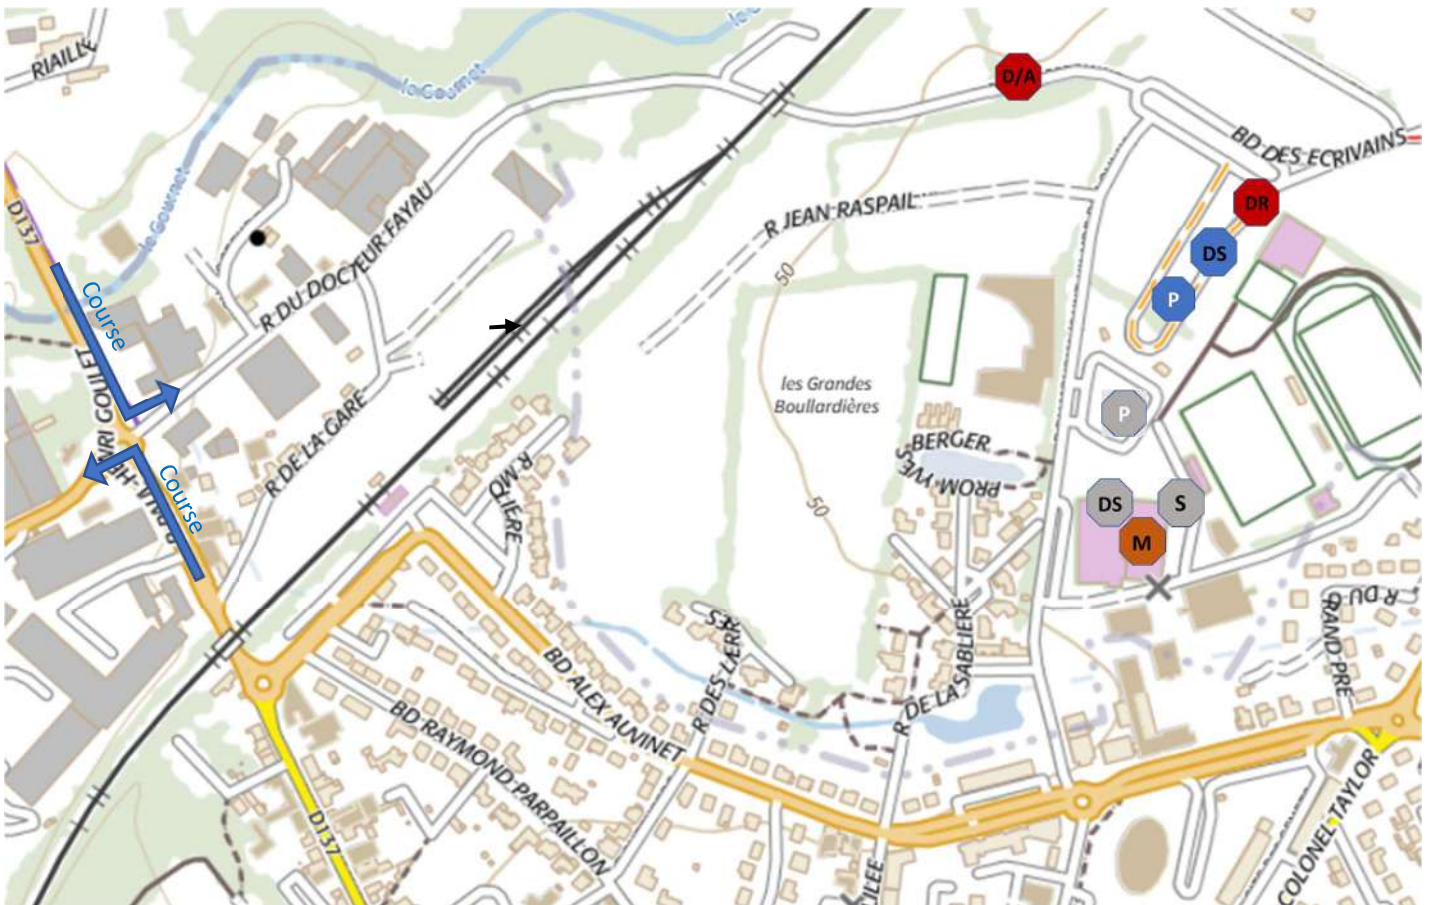

Samedi 18 février 2023 –épreuve CLM Hommes MONTAIGU VENDEE

DEPART	Départ Halte routière, complexe M.Bossis	A partir de 9h30
Horaires de départ des équipes	Disponible la veille au soir sur le site du COCPV	
PERMANENCE	Complexe Maxime Bossis : salle des associations	
REUNION DIRECTEURS SPORTIFS	Complexe Maxime Bossis : salle convivialité	
EMARGEMENT	Au podium	15 mn avant le départ
APPEL DES COUREURS	Au podium	
CONTROLE DES VELOS	Sur la ligne de départ	
CONTROLE MEDICAL	Complexe Maxime Bossis : salle médicale	
FREQUENCE RADIO	157.550 Mhz	
HOPITAL	Montaigu, 54 Rue St Jacques : 0251454000	
DOUCHES	Complexe Maxime Bossis, vestiaires	
WC	Stade football du complexe Maxime Bossis	
DISTANCE	46 kms (2 x 23)	
POINTS DANGEREUX	Rond-point « Porte de St Hilaire », virage serré km3.9, rétrécissement pont km6.8	
ZONE DECHETS	Km 12.7