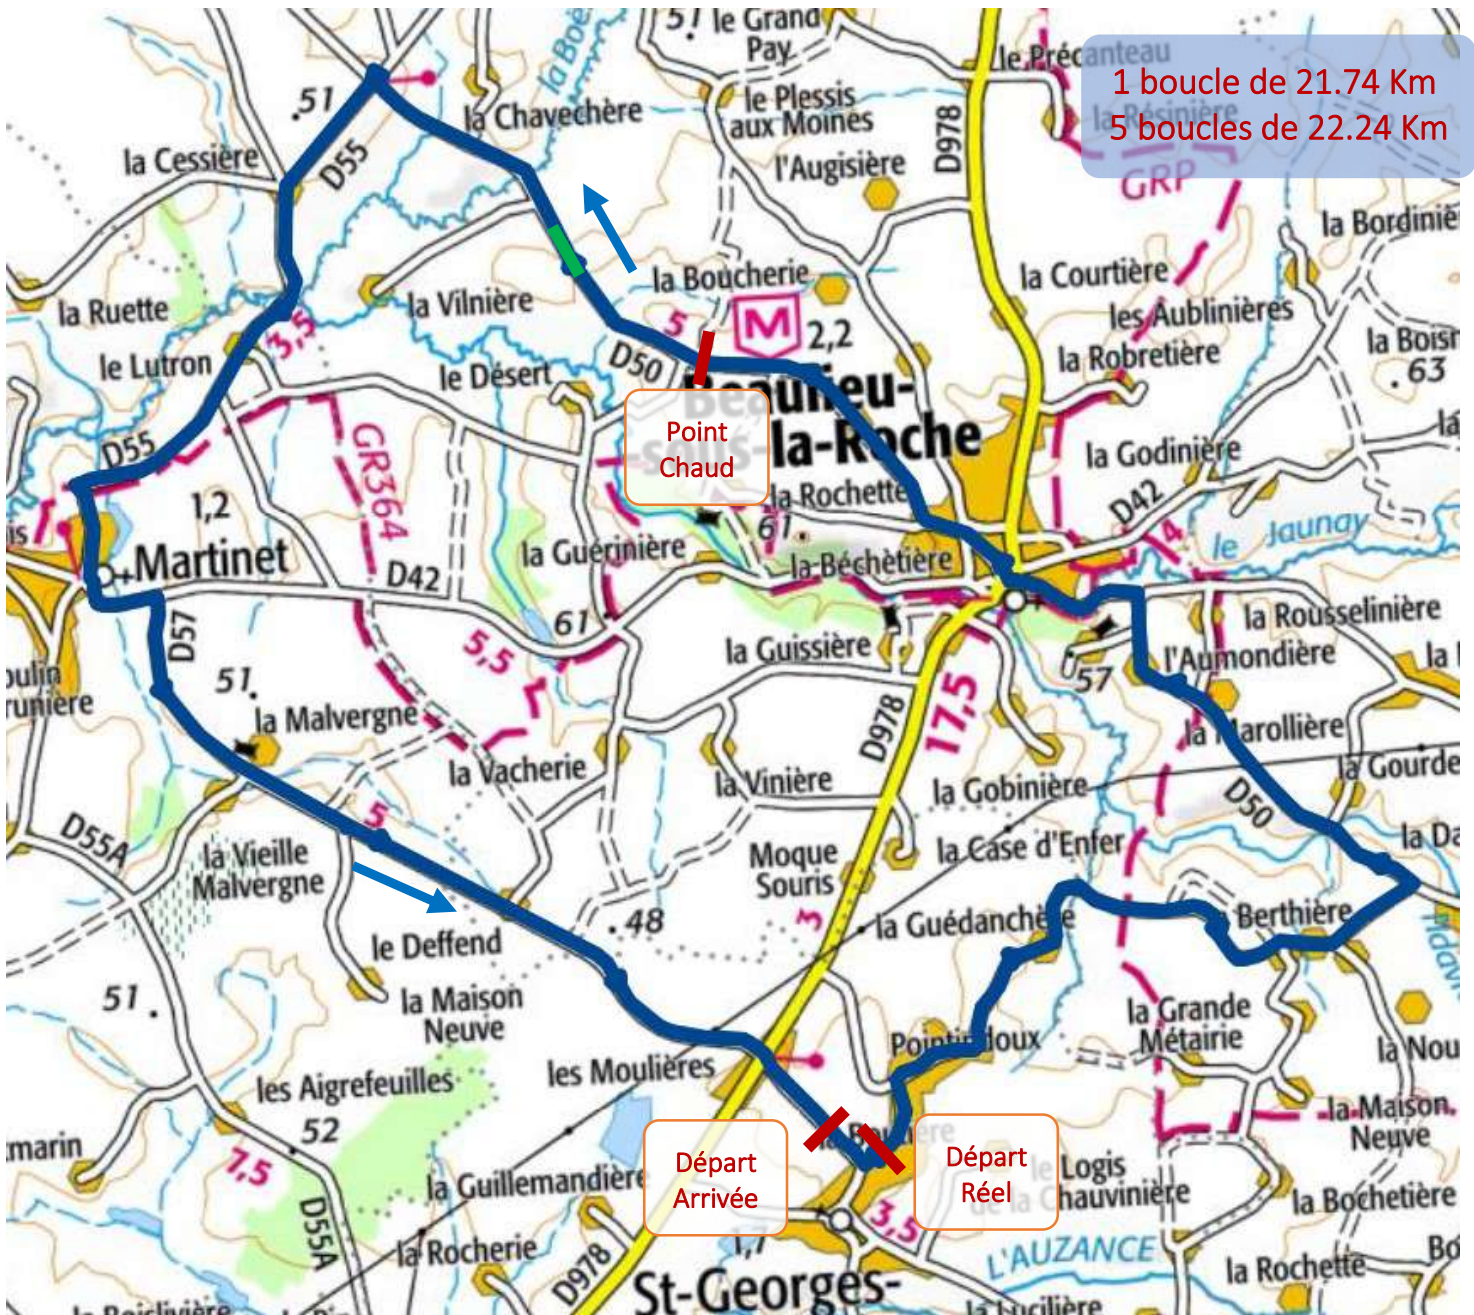

SEVREMONT

DEPART FICTIF	Rue de l'ORBRIE – Sèvremont, GPS : 46.832044, -0.883262	13h25
DEPART REEL	Route de la COTAIRE – Sèvremont, GPS : 46.834237, -0.877285	13h30
PERMANENCE	Salle des fêtes, 16 rue du mail	11h30 à 12h15
REUNION DIRECTEURS SPORTIFS	Salle des fêtes, 16 rue du mail	12h15
EMARGEMENT	Ligne de départ : car podium	jusqu'à 13H00
APPEL DES COUREURS	Sur la ligne de départ : car podium	13h00
CONTROLE MEDICAL	Salle du foyer associatif	
FREQUENCE RADIO	157.550 Mhz	
HOPITAL	Cholet ou La Roche sur Yon (suivant procédure SDIS)	
DOUCHES	Terrain de football, rue du mont Mercure	
WC	Derrière l'église	
ZONE DECHETS	Km 16.8	
DISTANCE	130.6 km (1 X 24.4 km + 5 X 24.84 km)	
POINT CHAUD	Aux km 37,7 - 81,5 - 125,3	
RUSH	Sur la Ligne aux kms 21,2 - 65 - 108,8	
POINTS DANGEREUX	Descente 11% départ, virage serré gauche km 6.5, descente 8% Km 18	
DERIVATION DS	A 600m de la ligne, à gauche direction « la Blaire, le Puy du Fou »	

VENDÉE
LE DÉPARTEMENT

COCPV
Plages Vendéennes Cycliste

36^{ème} édition 4^{ème} épreuve
Jeudi 16 février 2023

St Georges de Pointindoux 132.94 km

1 boucle de 21.74 Km
5 boucles de 22.24 Km

Point Chaud

Départ Arrivée