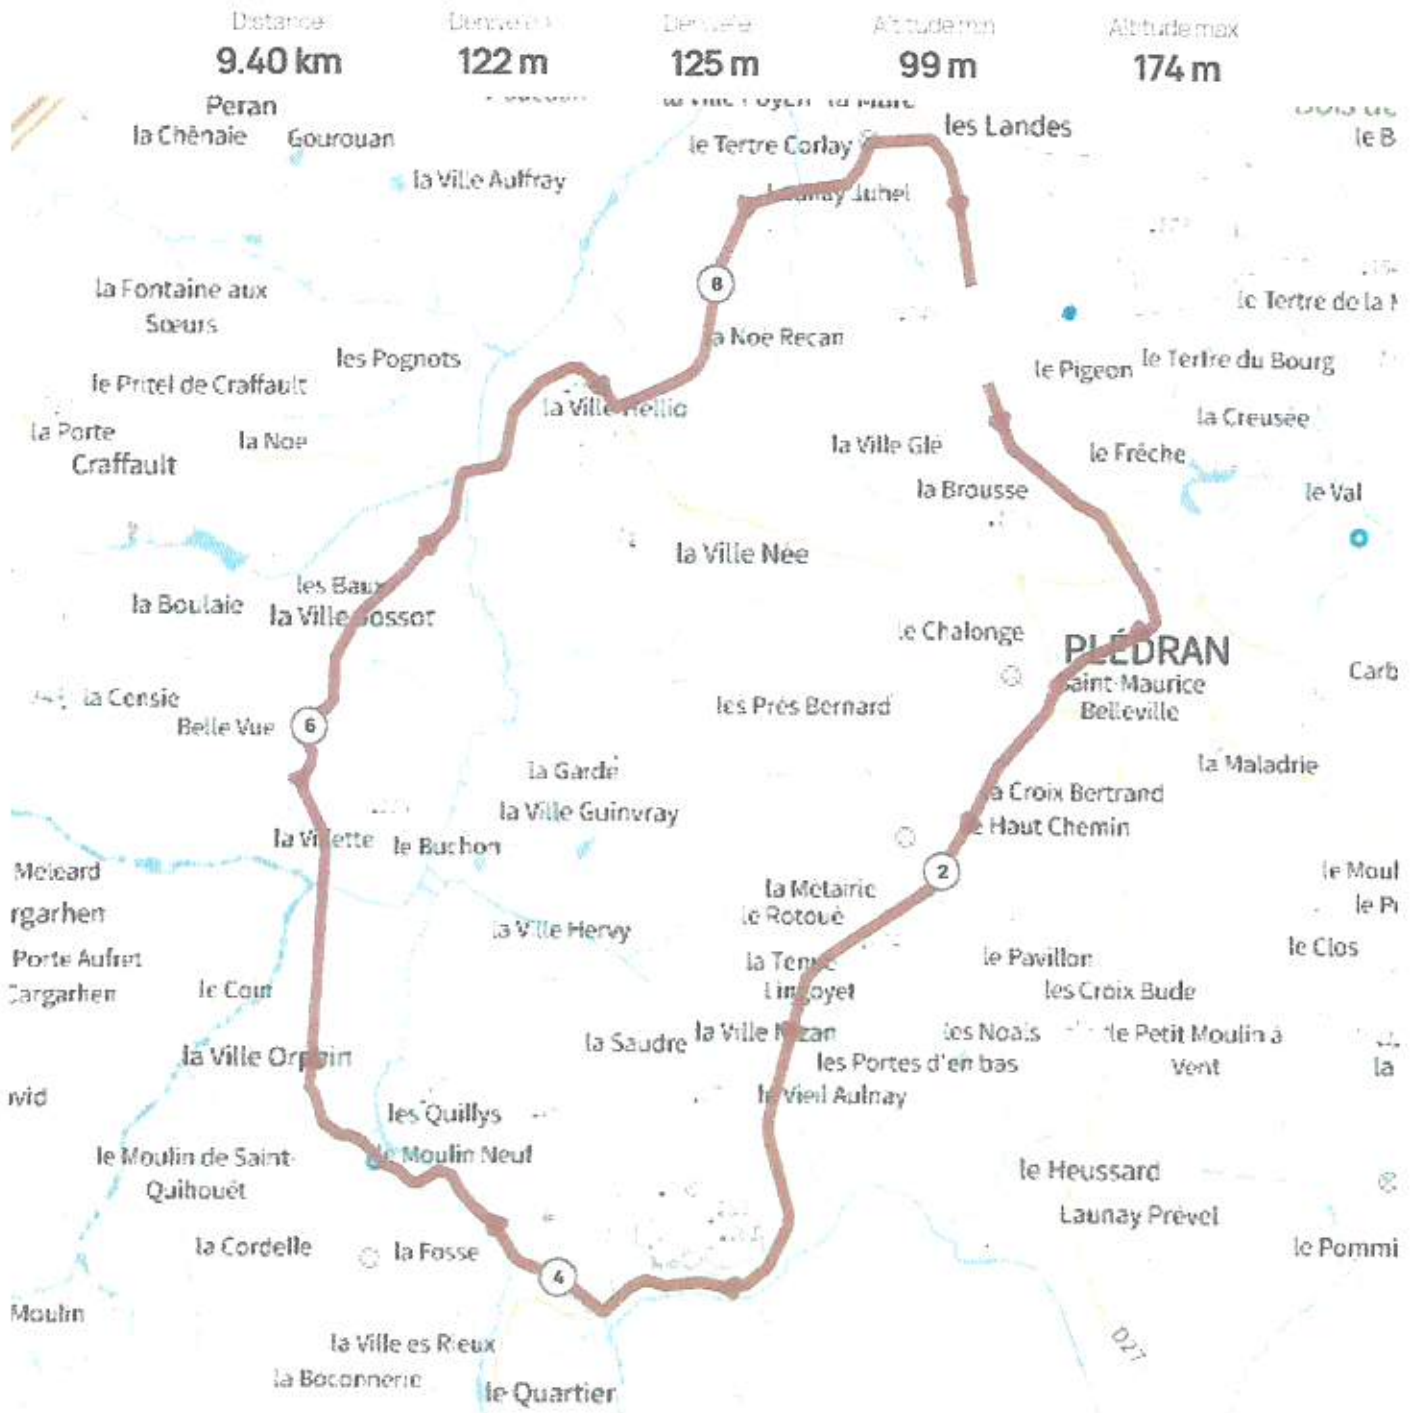

Horaires de Passage Estimées

Flèche Plédranaise 2022 - Circuit en Ligne

BORNE KM	LIEU DIT	COMMUNE	HEURE DE PASSAGE
0 Kms	Salle Horizon	Plédran	14:30:00
3 Kms	La Pièce	Plédran	14:34:30
4 Kms	La Croix de Piruit	Plédran	14:36:00
5 Kms	La Hazaie	Plédran	14:37:30
7 Kms	Couessurel	Plédran	14:40:30
9 Kms	Cimetière	Saint-Carreuc	14:43:30
10 Kms	Gare	Saint-Carreuc	14:45:00
13 Kms	Saint-Guihen	Saint-Carreuc	14:49:30
14 Kms	D22	Plaintel	14:51:00
20 Kms	Camet	Ploeuc L'Hermitage	15:00:00
21 Kms	Carrefour Rue de L'Eglise	Ploeuc L'Hermitage	15:01:30
24 Kms	Côte des Halles	Ploeuc L'Hermitage	15:06:00
28 Kms	Carrefour D81/D25	Hénon	15:12:00
32 Kms	Carrefour D44	Plémy	15:18:00
35 Kms	D44 - Entrée Moncontour	Moncontour	15:22:30
37 Kms	La Mulette	Moncontour	15:25:30
38 Kms	Varoform - Côte des Granges	Moncontour	15:27:00
40 Kms	Beau Soleil	Hénon	15:30:00
43 Kms	Rue du Stade	Hénon	15:34:30
44 Kms	Service Technique	Hénon	15:36:00
46 Kms	Launay Herbault	Hénon	15:39:00
48 Kms	Rue de la Creusée	Saint-Carreuc	15:42:00
49 Kms	Etang du Plessis	Saint-Carreuc	15:43:30
50 Kms	Garage de la Croix	Saint-Carreuc	15:45:00
53 Kms	Croix Bude	Plédran	15:49:30
57 Kms	La Ville Jossot	Plédran	15:55:30
59 Kms	La Noë Récan	Plédran	15:58:30
60 Kms	Magenta	Plédran	16:00:00

Flèche Plédranaise 2022 - Circuit en Ligne #14979845

Distance
60.29 km

Dénivelé+
740 m

Dénivelé-
723 m

Achats min
93 m

Altitude max
259 m

Cliquer pour afficher les types de voies

Distance	Dénivelé+	Dénivelé-	Altitude min	Altitude max
9.40 km	122 m	125 m	99 m	174 m