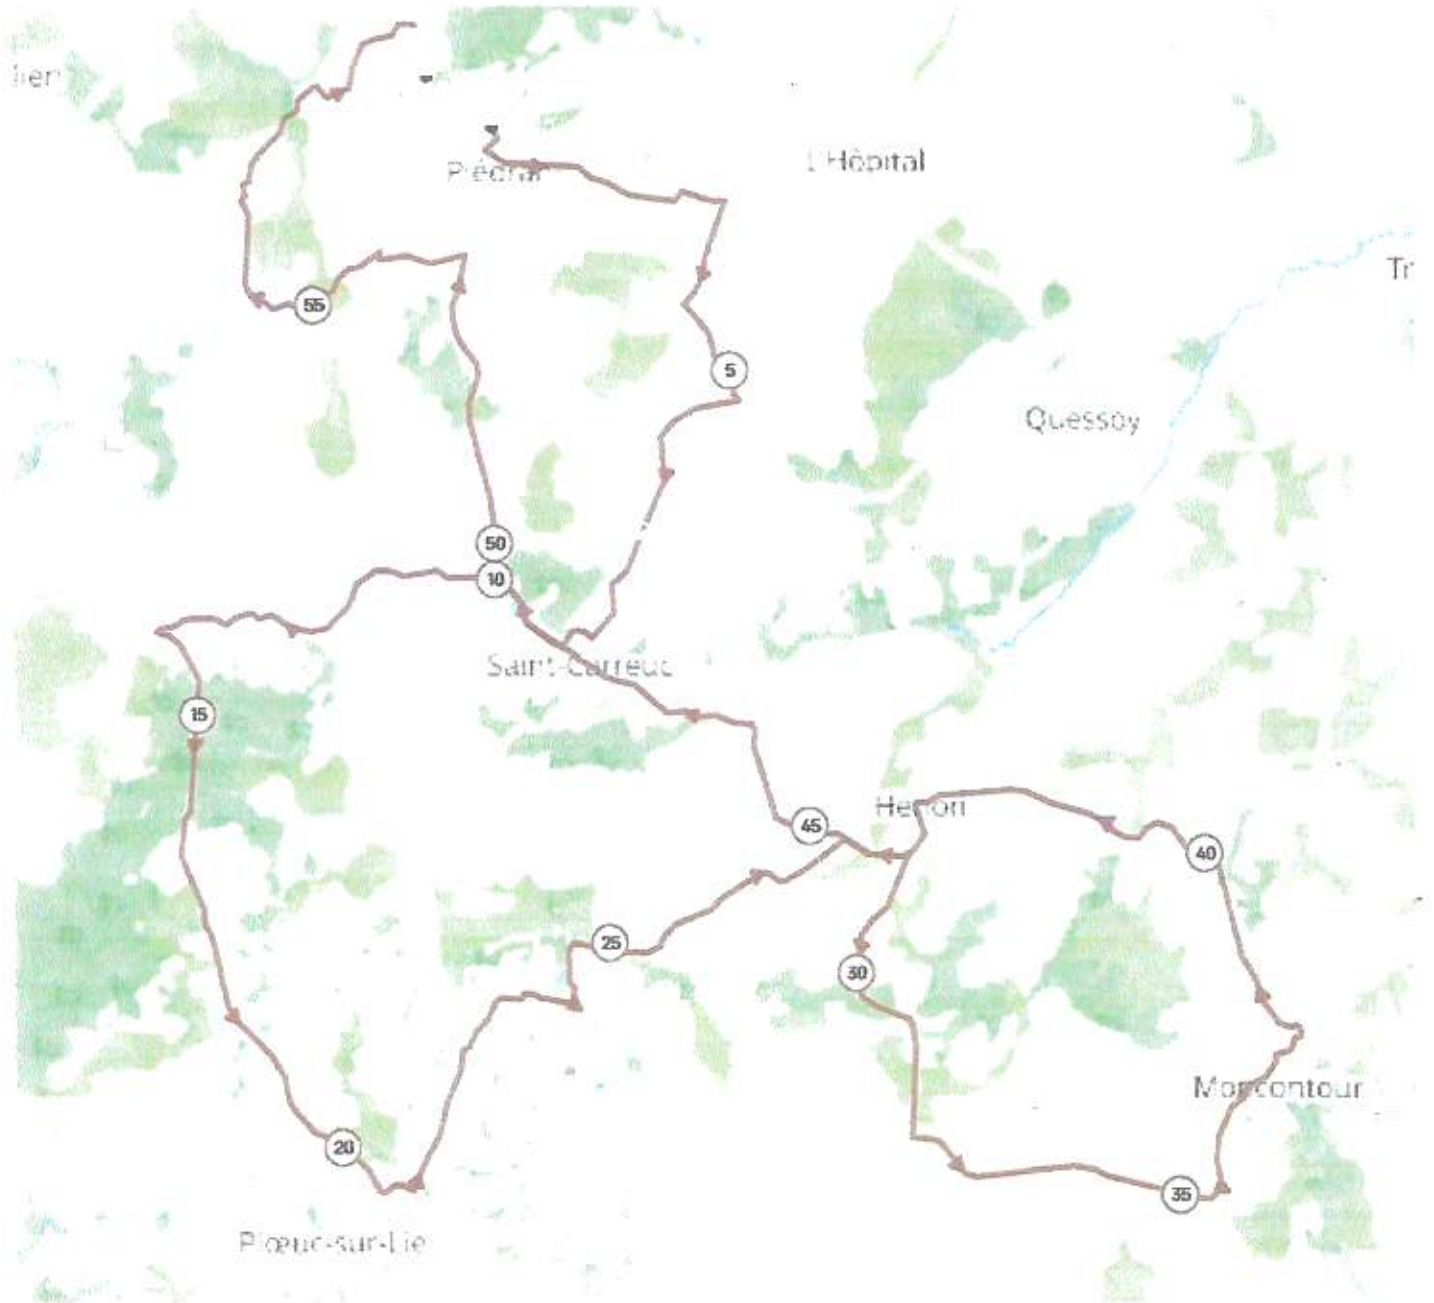

Horaires de Passage Estimées

Flèche Plédranaise 2022 - Circuit en Ligne

BORNE KM	LIEU DIT	COMMUNE	HEURE DE PASSAGE
0 Kms	Salle Horizon	Plédran	14:30:00
3 Kms	La Pièce	Plédran	14:34:30
4 Kms	La Croix de Piruit	Plédran	14:36:00
5 Kms	La Hazaie	Plédran	14:37:30
7 Kms	Couessurel	Plédran	14:40:30
9 Kms	Cimetière	Saint-Carreuc	14:43:30
10 Kms	Gare	Saint-Carreuc	14:45:00
13 Kms	Saint-Guihen	Saint-Carreuc	14:49:30
14 Kms	D22	Plaintel	14:51:00
20 Kms	Camet	Ploeuc L'Hermitage	15:00:00
21 Kms	Carrefour Rue de L'Eglise	Ploeuc L'Hermitage	15:01:30
24 Kms	Côte des Halles	Ploeuc L'Hermitage	15:06:00
28 Kms	Carrefour D81/D25	Hénon	15:12:00
32 Kms	Carrefour D44	Plémy	15:18:00
35 Kms	D44 - Entrée Moncontour	Moncontour	15:22:30
37 Kms	La Mulette	Moncontour	15:25:30
38 Kms	Varoform - Côte des Granges	Moncontour	15:27:00
40 Kms	Beau Soleil	Hénon	15:30:00
43 Kms	Rue du Stade	Hénon	15:34:30
44 Kms	Service Technique	Hénon	15:36:00
46 Kms	Launay Herbault	Hénon	15:39:00
48 Kms	Rue de la Creusée	Saint-Carreuc	15:42:00
49 Kms	Etang du Plessis	Saint-Carreuc	15:43:30
50 Kms	Garage de la Croix	Saint-Carreuc	15:45:00
53 Kms	Croix Bude	Plédran	15:49:30
57 Kms	La Ville Jossot	Plédran	15:55:30
59 Kms	La Noë Récan	Plédran	15:58:30
60 Kms	Magenta	Plédran	16:00:00

Flèche Plédranaise 2022 - Circuit en Ligne #14979845

Distance
60.29 km

Dénivelé+
740 m

Dénivelé-
723 m

Achats min
93 m

Altitude max
259 m

Cliquer pour afficher les types de voies

Distance	Dénivelé+	Dénivelé-	Altitude min	Altitude max
9.40 km	122 m	125 m	99 m	174 m