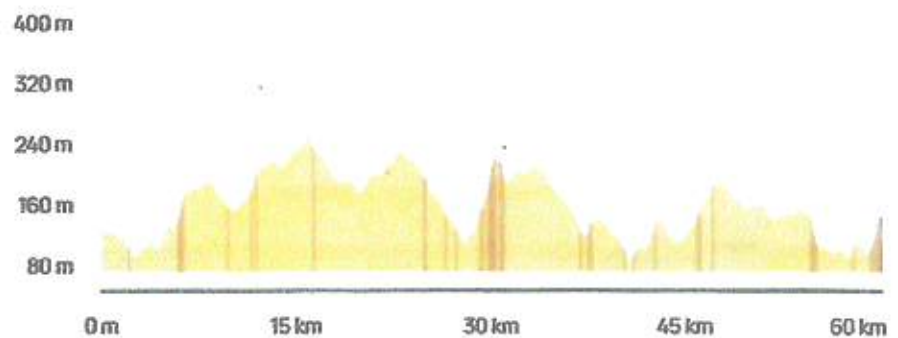

Flèche Plédranaise 2022 - Circuit en Ligne #14979845

Distance
60.29 km

Dénivelé+
740 m

Dénivelé-
723 m

Achats min
93 m

Altitude max
259 m

Cliquer pour afficher les types de voies

Distance	Dénivelé+	Dénivelé-	Altitude min	Altitude max
9.40 km	122 m	125 m	99 m	174 m