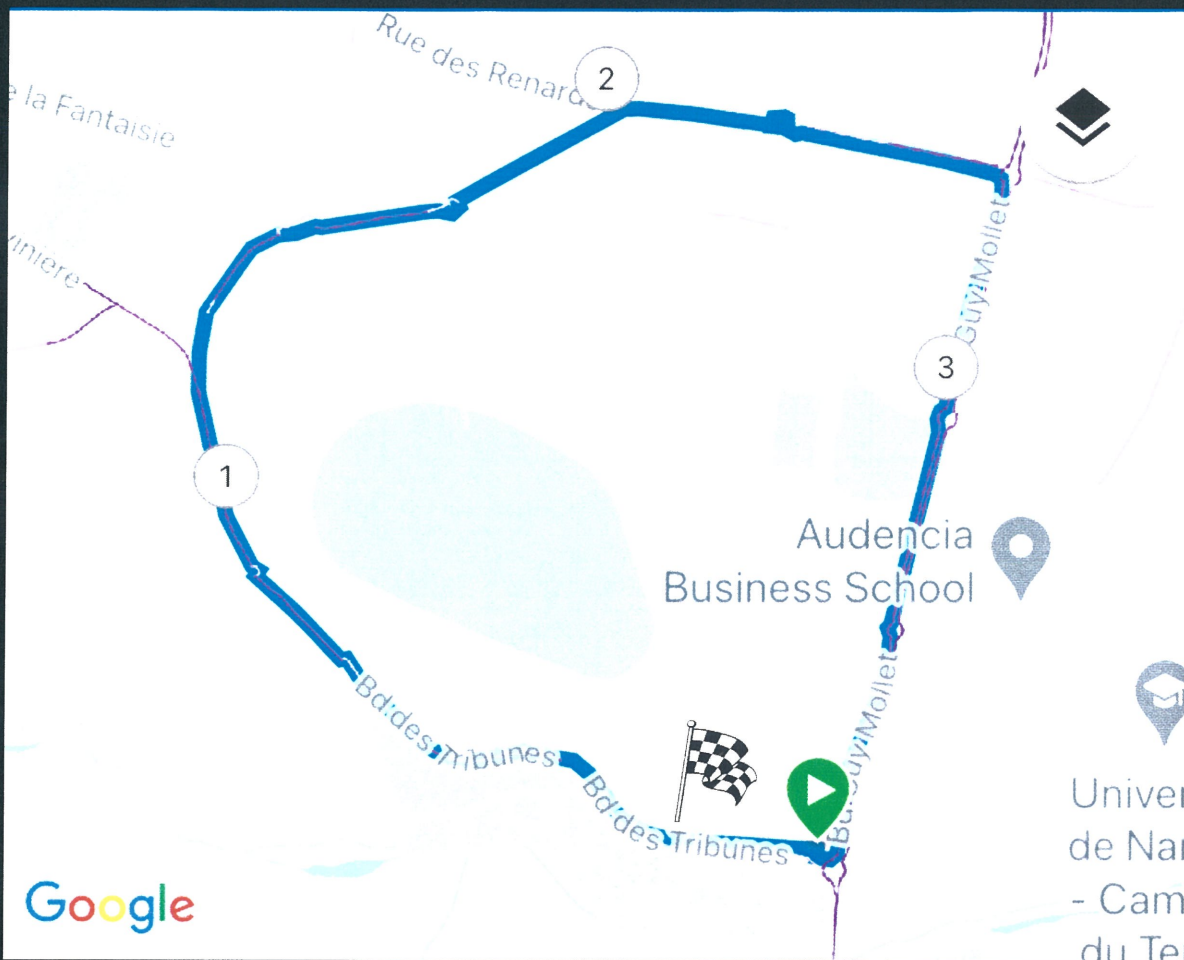

Nantes Cyclisme 3,72 km - 1...