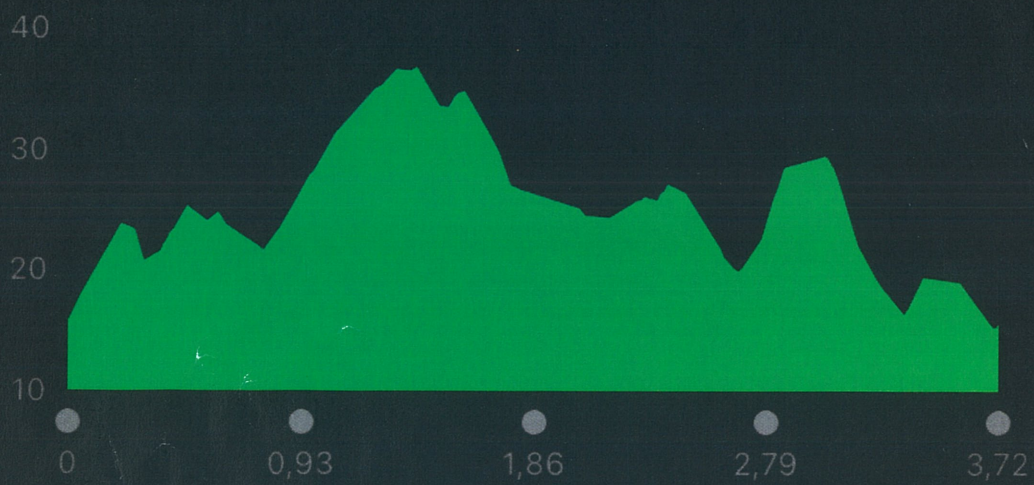

Informations sur www.ndvs.fr

Nantes Cyclisme 3,72 km - 1...

Altitude

15

Minimum

37

Maximum

Distance (m)