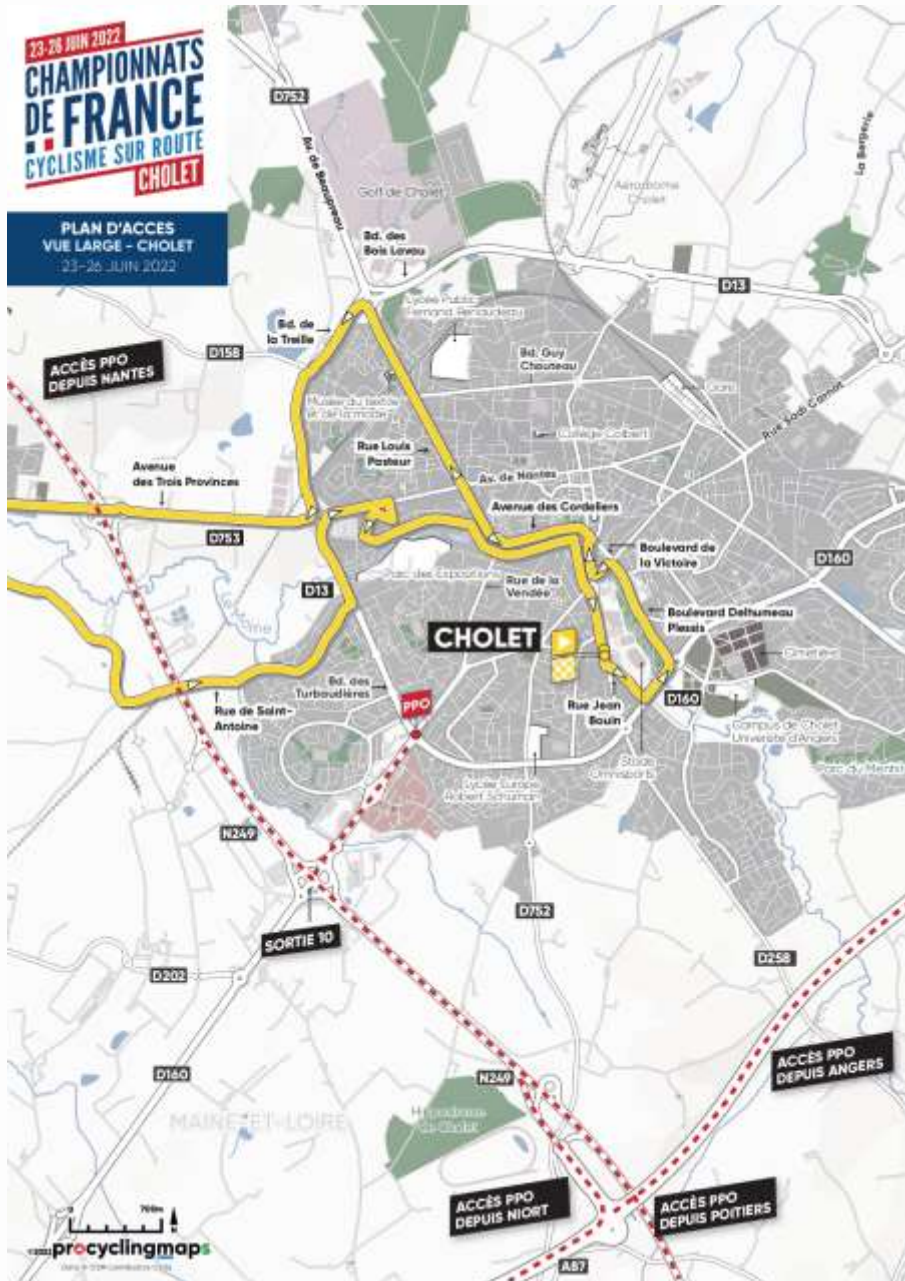

## Surprenant #Choletais

À 1 heure des plages de l'Atlantique, à deux pas du Puy du Fou et de la Vallée de la Loire, Cholet se niche au cœur de paysages ruraux parsemés de forêts, de rivières, de lacs et d'étangs.

Insoupçonné, surprenant Choletais, il abrite aussi le plus grand jardin japonais d'Europe, le parc Oriental de Maulévrier.

45mn  **ANGERS NANTES** À 45mn des métropoles de Nantes et d'Angers

50mn  À moins d'1h de l'aéroport international de Nantes

1h  À moins d'1h de la côte Atlantique

2h40  **PARIS** À 2h40 de Paris en TGV

45mn  À 45mn de la Vallée de la Loire