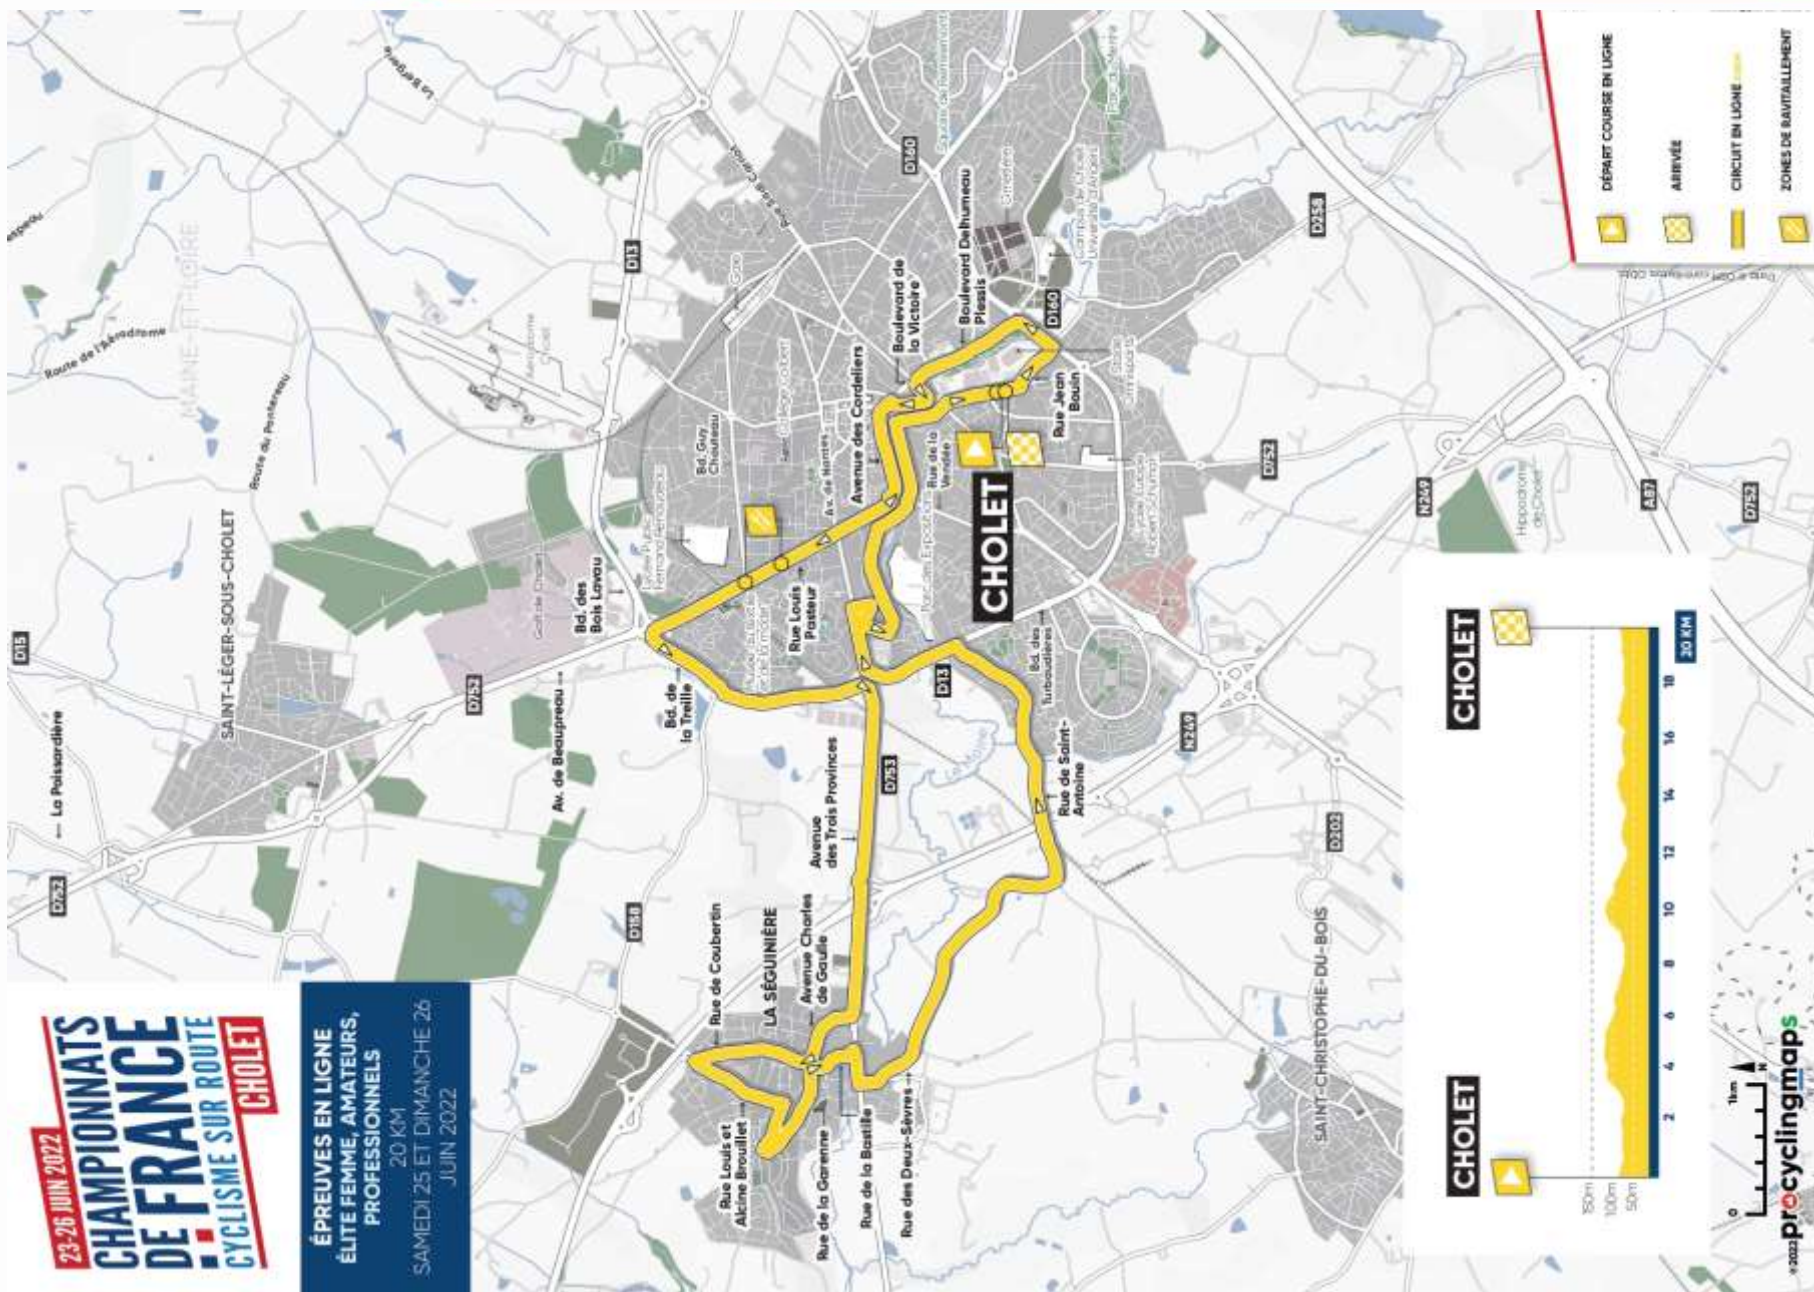

### CHAMPIONNAT DE FRANCE « FEMMES ELITE »

Départ de **CHOLET** (Avenue du commandant de Champagne - Face à l'entreprise ASD) à **13h30**

Distance : 6 tours de 20,000 km - Soit **120,000 km**

Arrivée à **CHOLET** (Avenue du commandant de Champagne - Face à l'entreprise ASD) : **16h55** environ (moyenne estimée 35 km/heure)

### CHAMPIONNAT DE FRANCE « ELITE PROFESSIONNEL »

Départ de **CHOLET** (Avenue du commandant de Champagne - Face à l'entreprise ASD) à **10h50**

Distance : 12 tours de 20,000 km - Soit **240,000 km**

Arrivée à **CHOLET** (Avenue du commandant de Champagne - Face à l'entreprise ASD) : **16h50** environ (moyenne estimée 40 km/heure)