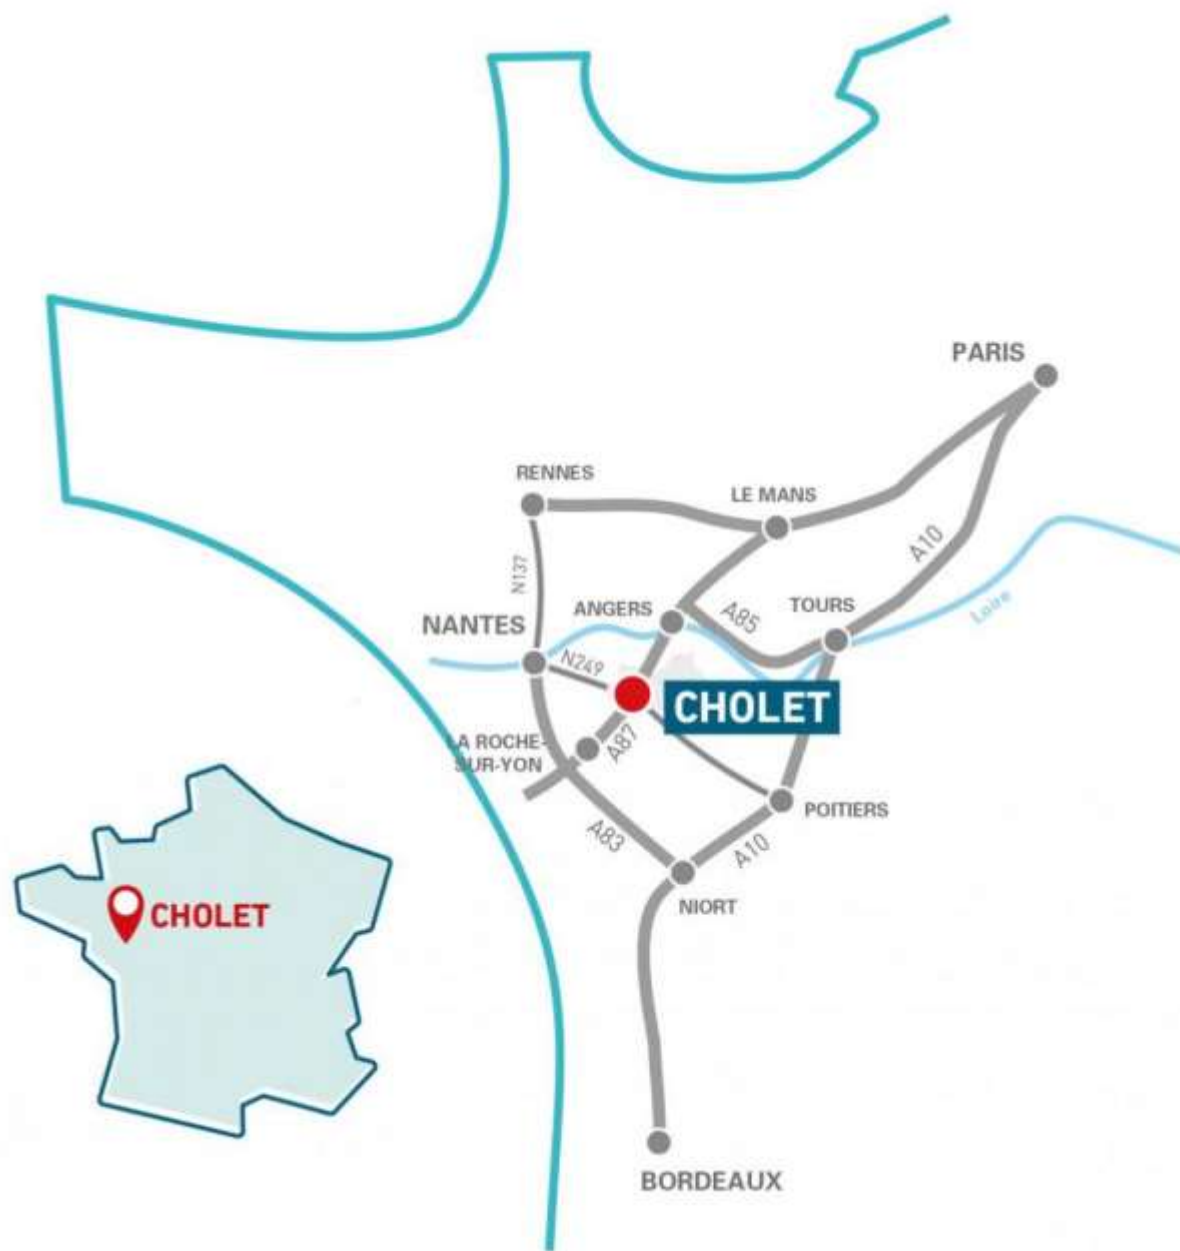

Insoupçonné, surprenant Choletais, il abrite aussi le plus grand jardin japonais d'Europe, le parc Oriental de Maulévrier.

45mn  **ANGERS NANTES** À 45mn des métropoles de Nantes et d'Angers

50mn  À moins d'1h de l'aéroport international de Nantes

1h  À moins d'1h de la côte Atlantique

2h40  **PARIS** À 2h40 de Paris en TGV

45mn  À 45mn de la Vallée de la Loire