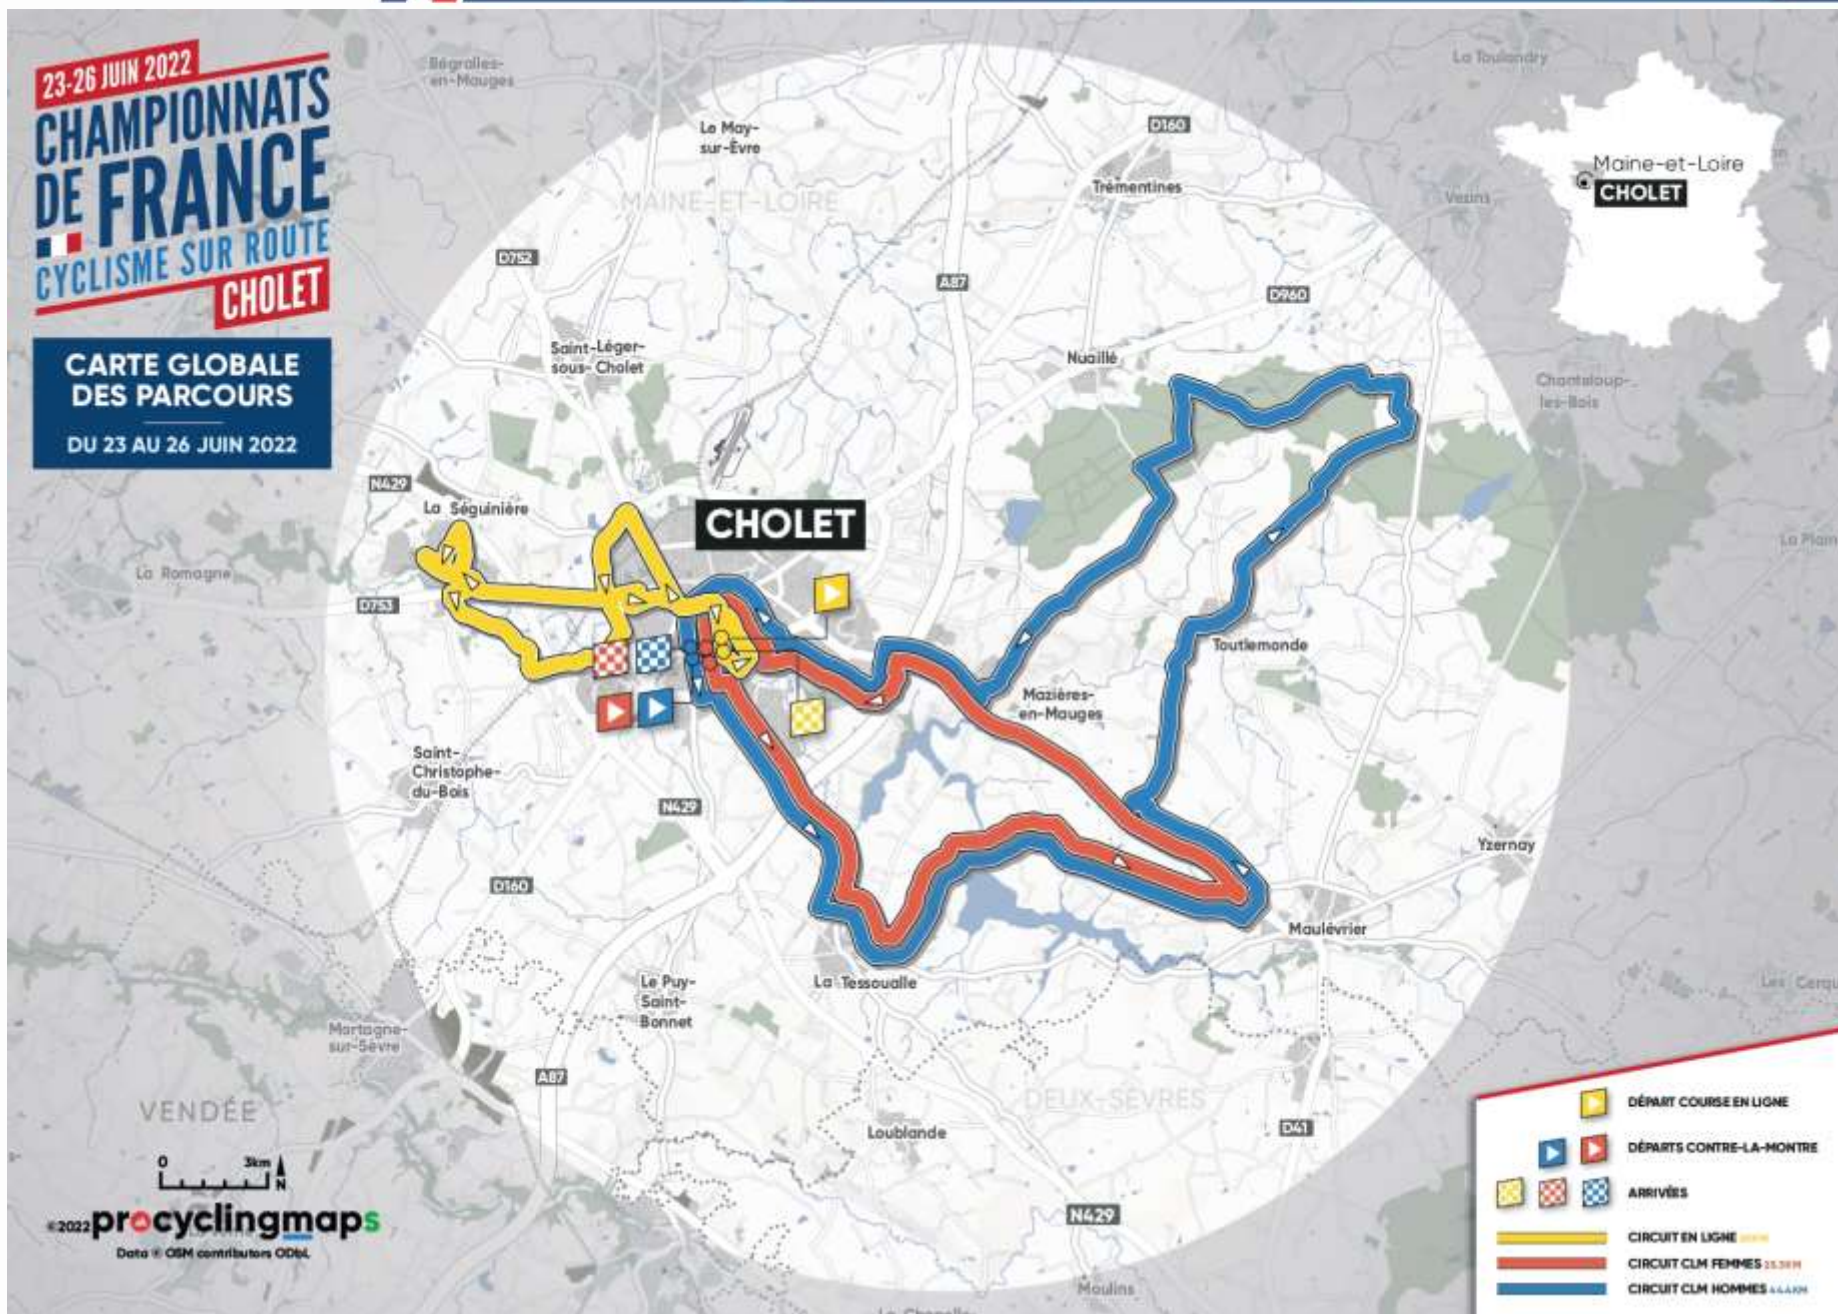

## VENDREDI 24 JUIN 2023 - LA TRICOLEURE - CYCLOSPORTIVE

Départ de **CHOLET** (Avenue Anatole Manceau - 200m après la piscine) à **11h30**

Distance : 133,400km

Arrivée à **CHOLET** (Avenue Anatole Manceau - 200m après la piscine), des premiers concurrents à 16h00 (Moyenne à 38Km/h), des dernier concurrents à **17h30** (Moyenne à 22Km/h) sur la base de 500 concurrents))

### CHAMPIONNAT DE FRANCE « ELITE AMATEUR »

Départ de **CHOLET** (Avenue du commandant de Champagne - Face à l'entreprise ASD) à **8h45**

Distance : 8 tours de 20,000 km - Soit **160,000 km**

Arrivée à **CHOLET** (Avenue du commandant de Champagne - Face à l'entreprise ASD) : **12h39** environ (moyenne estimée 41 km/heure)

### CHAMPIONNAT DE FRANCE « FEMMES ELITE »

Départ de **CHOLET** (Avenue du commandant de Champagne - Face à l'entreprise ASD) à **13h30**

Distance : 6 tours de 20,000 km - Soit **120,000 km**

Arrivée à **CHOLET** (Avenue du commandant de Champagne - Face à l'entreprise ASD) : **16h55** environ (moyenne estimée 35 km/heure)

### CHAMPIONNAT DE FRANCE « ELITE PROFESSIONNEL »

Départ de **CHOLET** (Avenue du commandant de Champagne - Face à l'entreprise ASD) à **10h50**

Distance : 12 tours de 20,000 km - Soit **240,000 km**

Arrivée à **CHOLET** (Avenue du commandant de Champagne - Face à l'entreprise ASD) : **16h50** environ (moyenne estimée 40 km/heure)