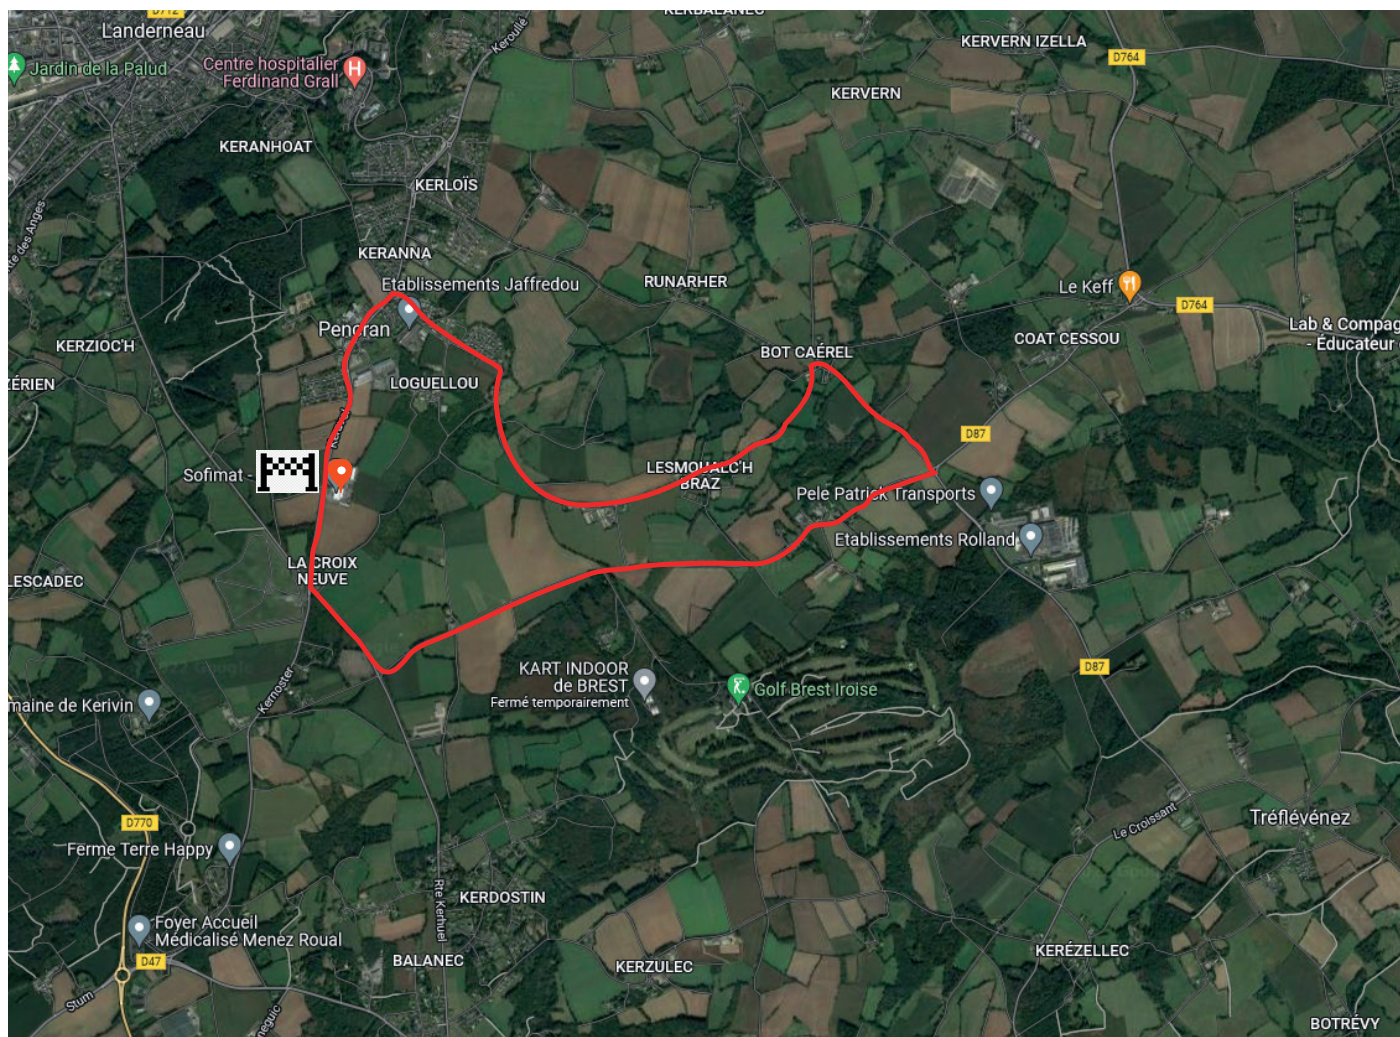

En 2022, la course monte encore d'un cran et sera le théâtre du championnat de Bretagne des féminines. Pour satisfaire à la réglementation de ce championnat, le circuit est allongé à 8,95 km par un passage par Botcaërel et est rendu plus difficile avec une côte qui comporte un passage à 11 %.

Le départ et l'arrivée sont situés au lieu-dit Kéravel, devant l'entreprise Sofimat.

Minimes départ à 13 h 05 pour 5 tours soit 44,75 km.

Cadettes départ à 13 h pour 6 tours soit 53,70 km.

Juniors et seniors départ à 15 h pour 11 tours soit 98,45 km.

# Situation géographique

## Circuit de 8,95 km