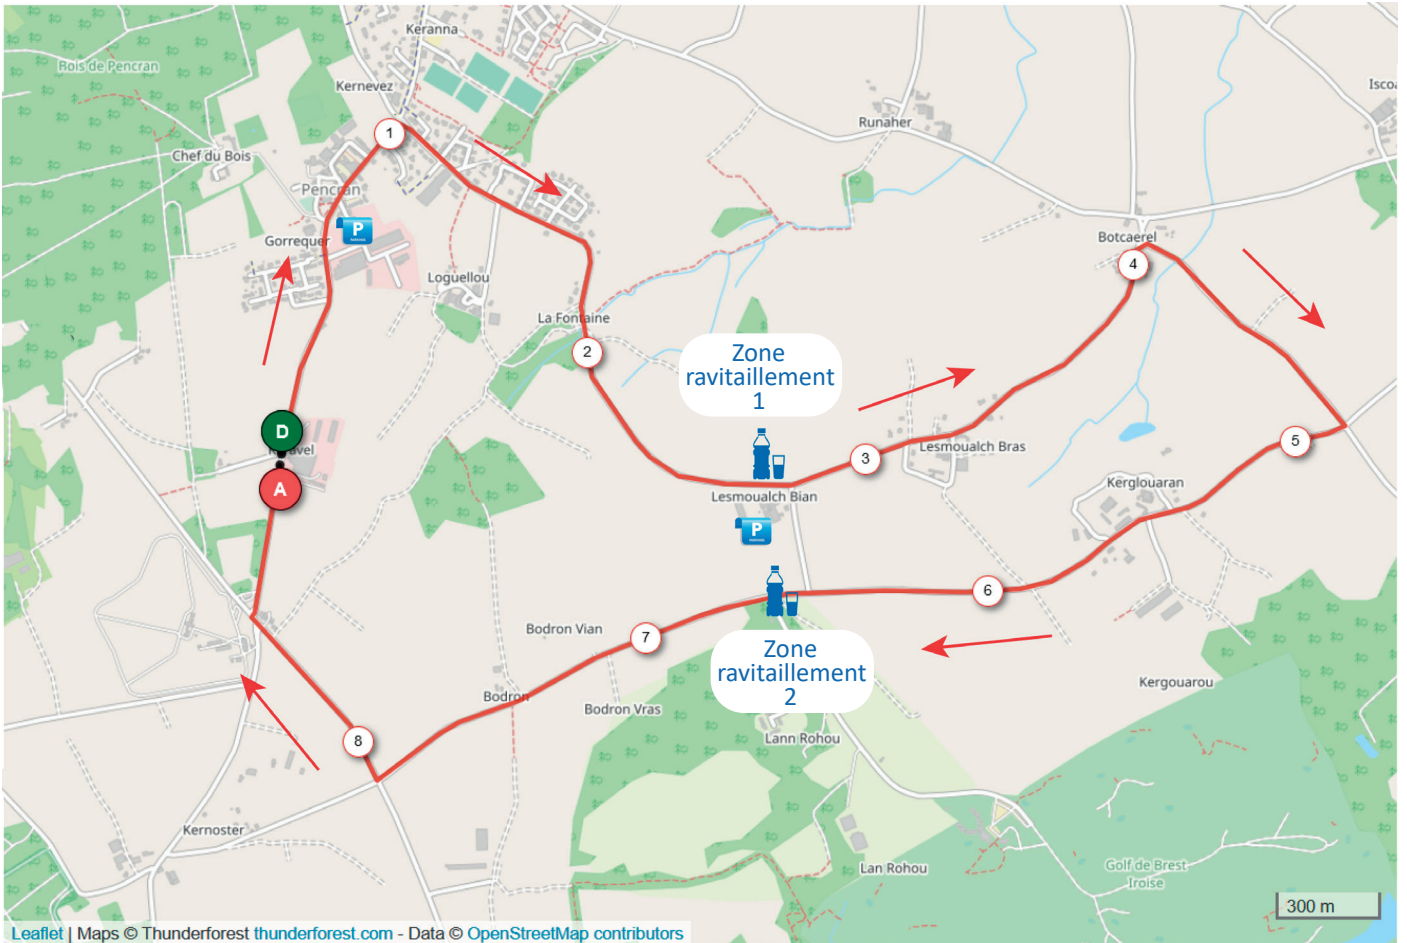

Fléchage du circuit