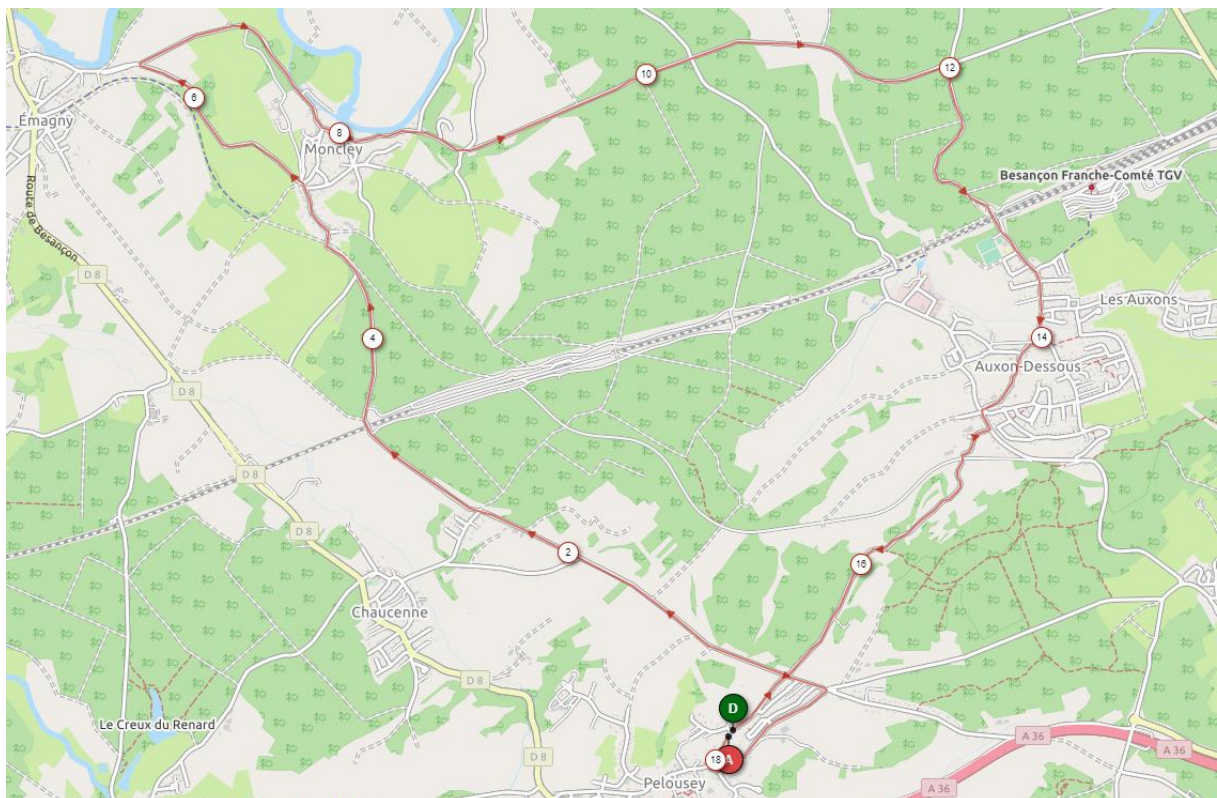

Programme de la Pelousey Classic

Samedi 12 mars 2022

Parcours :

Pelousey – Chaucenne – Moncley – Les Auxons – Pelousey = 18km

Programme :

11h : Dossards – mairie de Pelousey

Départ Pelousey Classic – rue du Terne

1^{ère} - 2^{ème} : **7x18km = 126km = 13h**

3^{ème} catégorie et juniors = **6x18km = 108km = 13h05**

17h : arrivée dernier coureurs

17h30 : Remise des prix

Règles sanitaires – COVID 19 :

Pass vaccinal obligatoire pour l'ensemble des concurrents

Application des gestes barrières