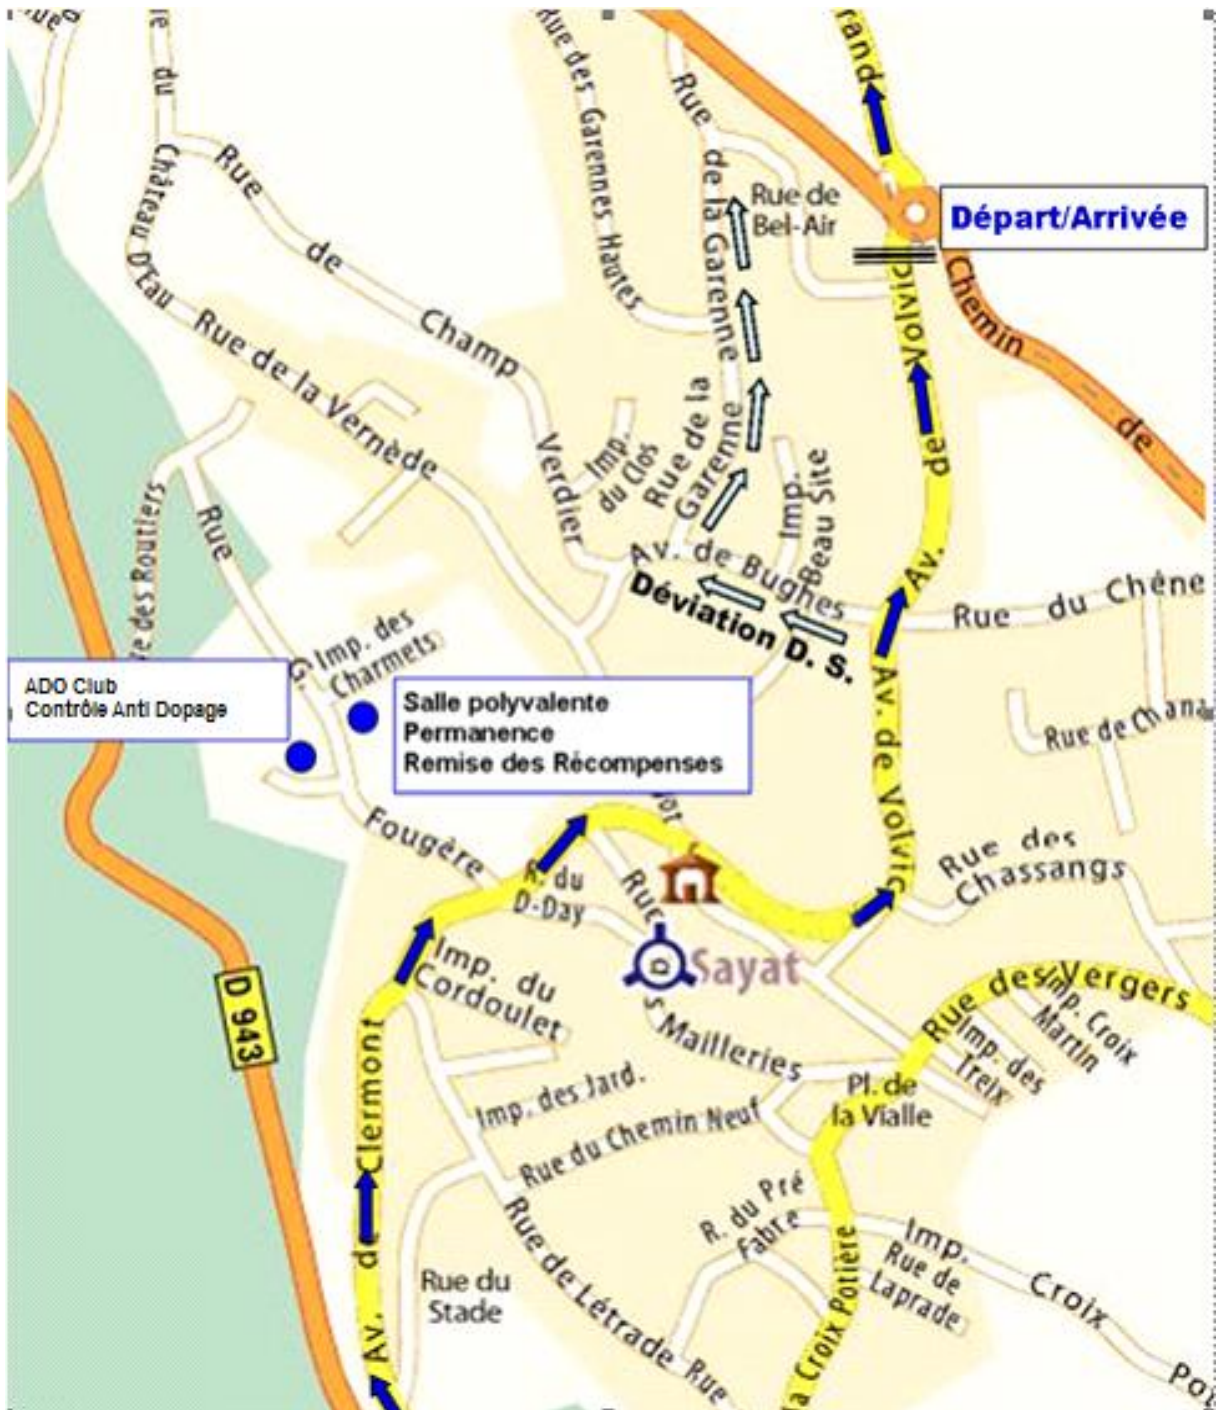

Zone DÉPART & ARRIVÉE