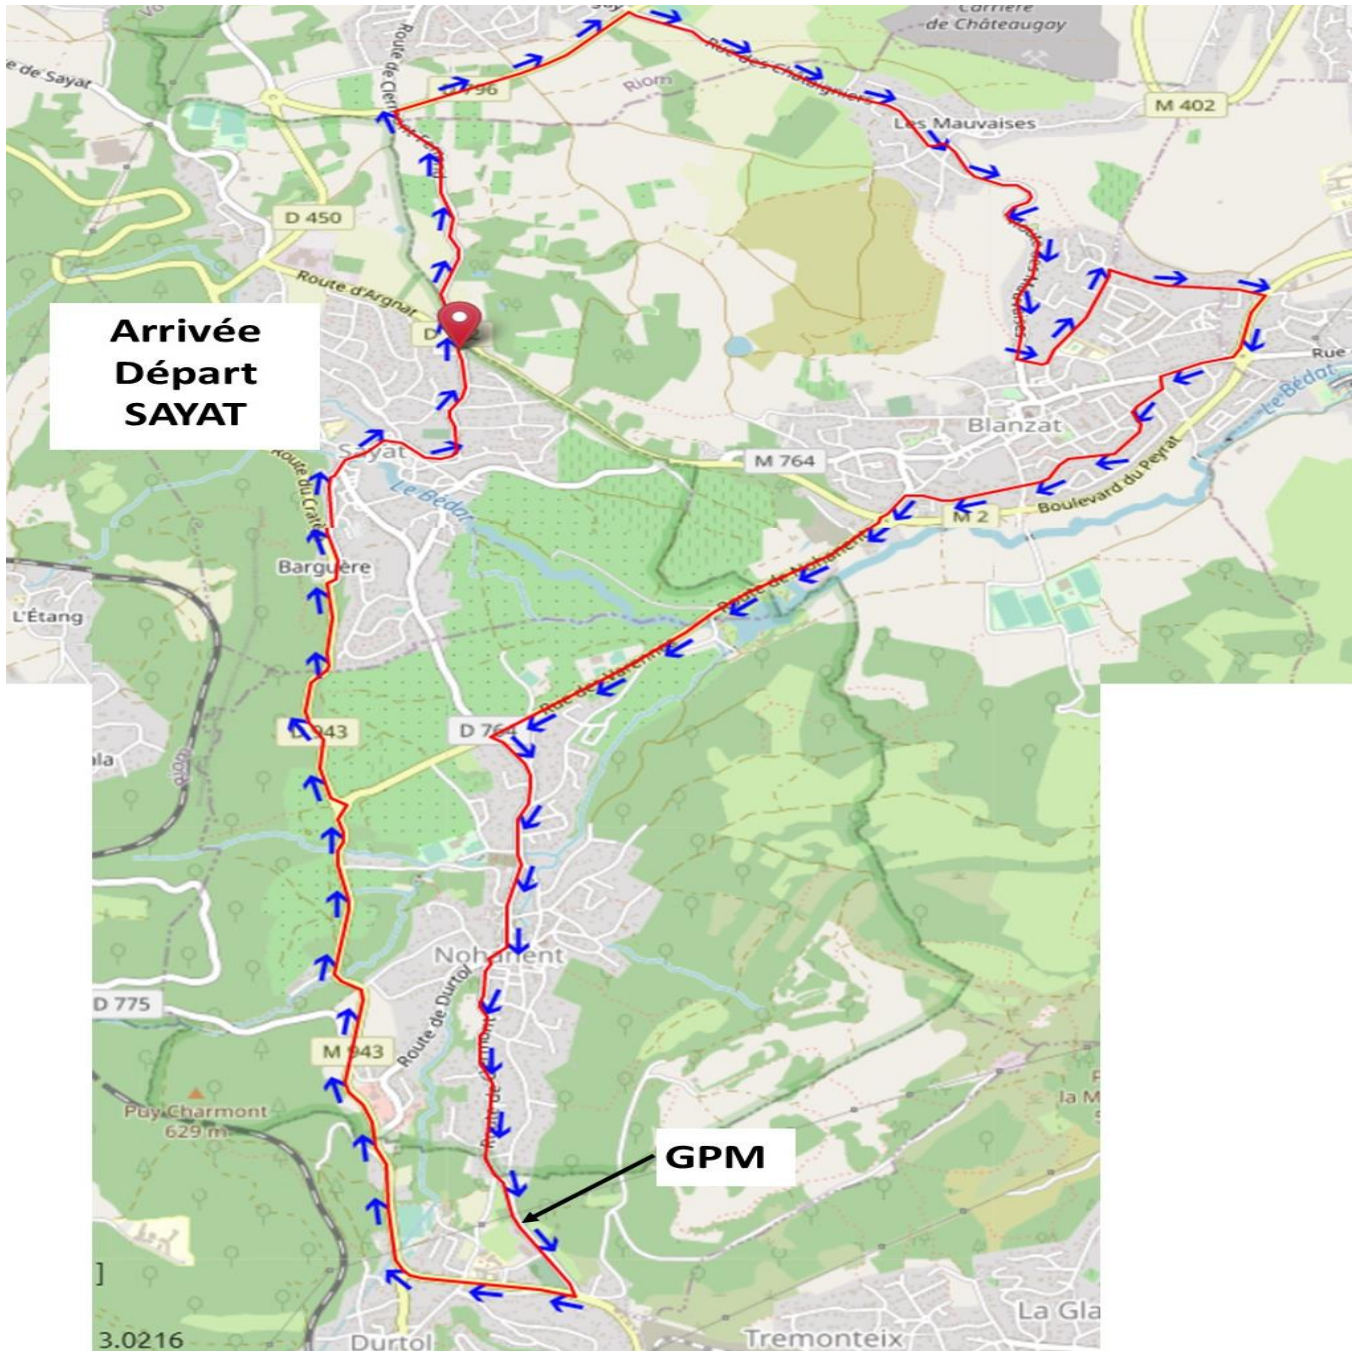

PARCOURS

Enregistré sur calculitineraires.fr identifiant : 1227975