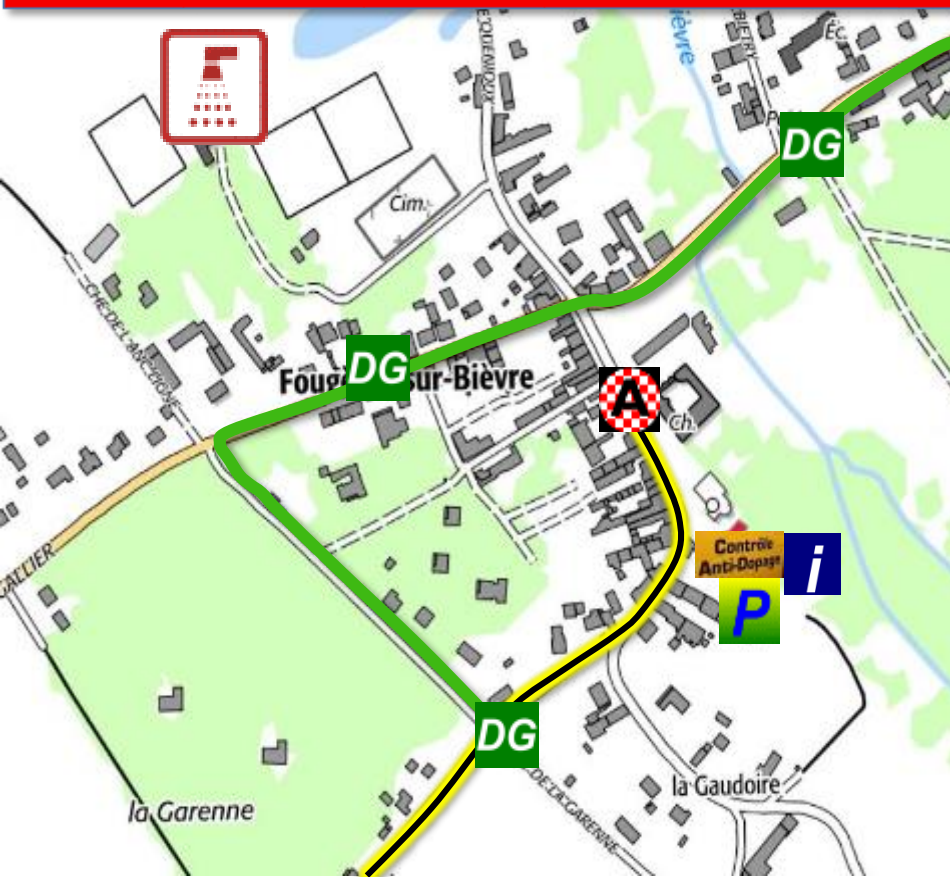

KM	ITINERAIRE
0,0	Départ Feings - Route de la Cazellerie (Face à l'église)
0,6	Direction sur Route de la Cazellerie vers Clos de la Cozerie
1,8	Tout droit Carrefour de La Huttière
4,0	Tout droit Carrefour Bois de Saint-Lhomer
4,8	Tourner à droite La Tronche/La Salière
5,6	Tourner à droite Carrefour Phages
7,0	Tourner à droite Carrefour Le Petit Bois
8,3	Tourner à droite Carrefour La Noue des Cleches
9,3	Tout droit Carrefour La Fontaine
10,00	Tout droit carrefour Prunay
11,8	Tout droit Rue des Bordes
12,6	Déviation Générale à gauche pour le véhicule suiveurs
12,7	Tout droit rue de L'Eglise
13,0	Arrivée Fougères sur Bièvre Face au Château

**Groupama**  
**PARIS VAL DE LOIRE**  
**CONTRES**

Arrivée

Permanence

Parking officiels

Parking Equipes

Douches / Vestiaires

Contrôle Anti-dopage

Déviation Générale

La Déviation Générale vous permet de regagner le départ et de ne pas passer la ligne d'arrivée.

Une fois l'épreuve terminée, merci de regrouper dans vos enveloppes les dossards utilisés et déposer ces derniers à la mairie de Fougères sur Bièvre située à l'arrivée.