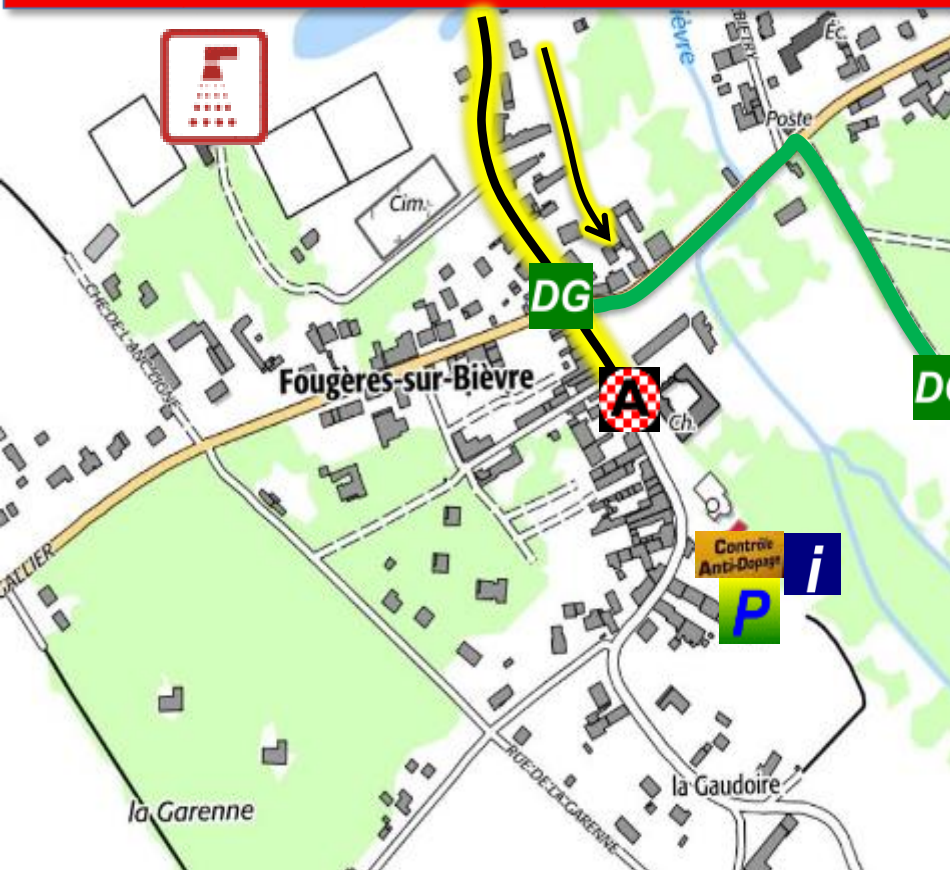

KM	ITINERAIRE
0,0	Départ Feings - Route de la Cazellerie (Face à l'église)
0,6	Direction sur Route de la Cazellerie vers Clos de la Cozerie
1,8	Tout droit Carrefour de La Huttière
4,0	Tout droit Carrefour Bois de Saint-Lhomer
4,8	Tourner à droite La Tronche/La Salière
5,6	Tourner à droite Carrefour Phages
7,0	Tourner à droite Carrefour Le Petit Bois
8,3	Tourner à droite Carrefour La Noue des Cleches
9,3	Tout droit Carrefour La Fontaine
10,00	Tout droit carrefour Prunay
11,3	Tourner à gauche D52 direction Sambin
12,1	Tourner à droite rue de la noue brûlée
12,5	Prendre à gauche rue de la Roche
12,6	Prendre à droite rue de la Malle Poste
	PONT ETROIT / UNE SEULE FILE
15,1	Prendre à droite rue de La Grange à L'Arbre
15,4	Prendre à droite route de Fougères sur Bièvre
17,9	Déviation Générale à gauche pour le véhicule suiveurs
18	Arrivée Fougères sur Bièvre Face au Château