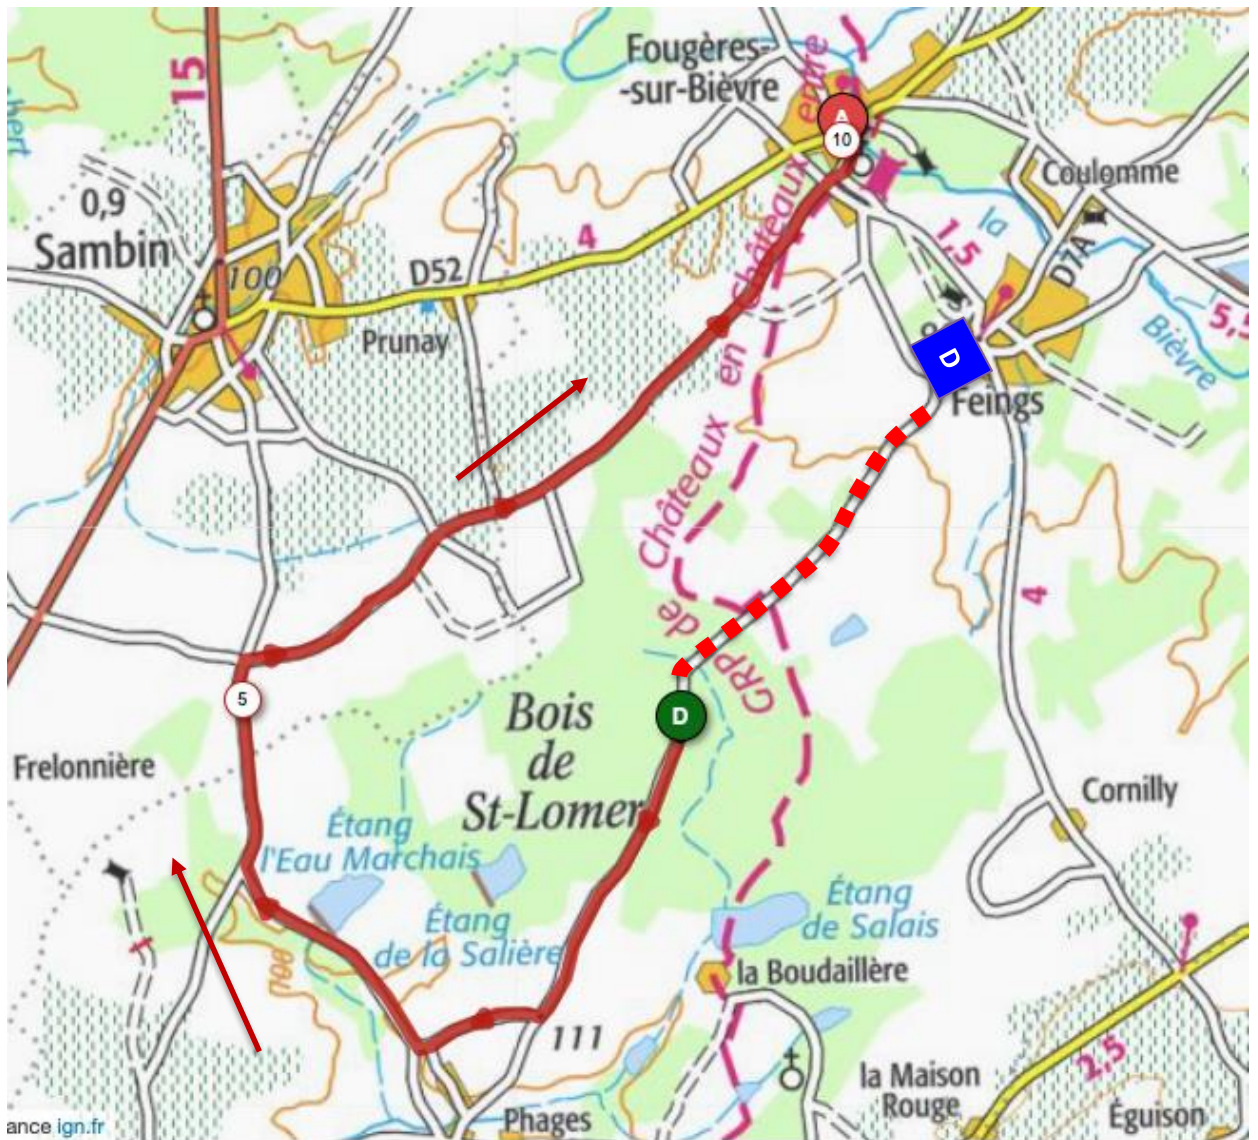

Le port du masque est obligatoire :

- Zone d'arrivée
- Zone Départ
- Lorsque je suis entouré(e) de public

Départ Réel à 3 kilomètres du Bourg de Feings dans la forêt.  
Parents, suiveurs, le stationnement sera difficile.  
Merci d'être vigilant et bienveillant.

KM	ITINERAIRE
0,0	Départ Feings - Route de la Cazellerie (la hutières)
1	Tout droit Carrefour Bois de Saint-Lhomer
1,8	Tourner à droite La Tronche/La Salière
2,6	Tourner à droite Carrefour Phages
4	Tourner à droite Carrefour Le Petit Bois
5,3	Tourner à droite Carrefour La Noue des Cleches
6,3	Tout droit Carrefour La Fontaine
7,00	Tout droit carrefour Prunay
8,8	Tout droit Rue des Bordes
9,6	Déviation Générale à gauche pour le véhicule suiveurs
9,7	Tout droit rue de L'Eglise
10	Arrivée Fougères sur Bièvre Face au Château