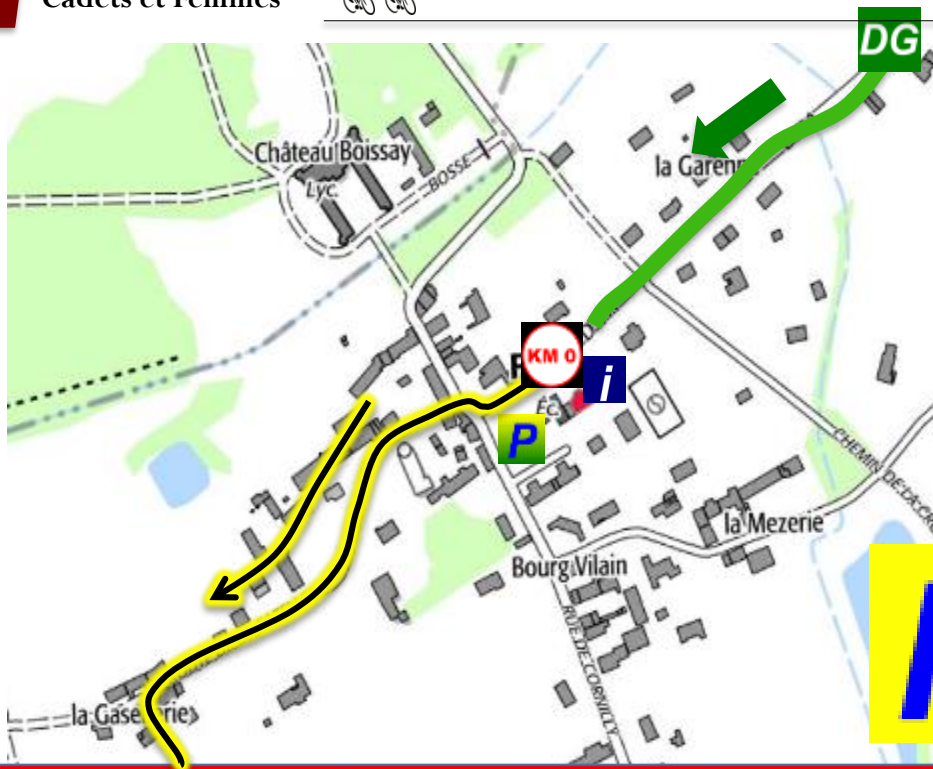

Arrivée

Permanence

Parking officiels

Parking Equipes

Douches / Vestiaires

Contrôle Anti-dopage

Déviation Générale

La Déviation Générale vous permet de regagner le départ et de ne pas passer la ligne d'arrivée.

Une fois l'épreuve terminée, merci de regrouper dans vos enveloppes les dossards utilisés et déposer ces derniers à la mairie de Fougères sur Bièvre située à l'arrivée.