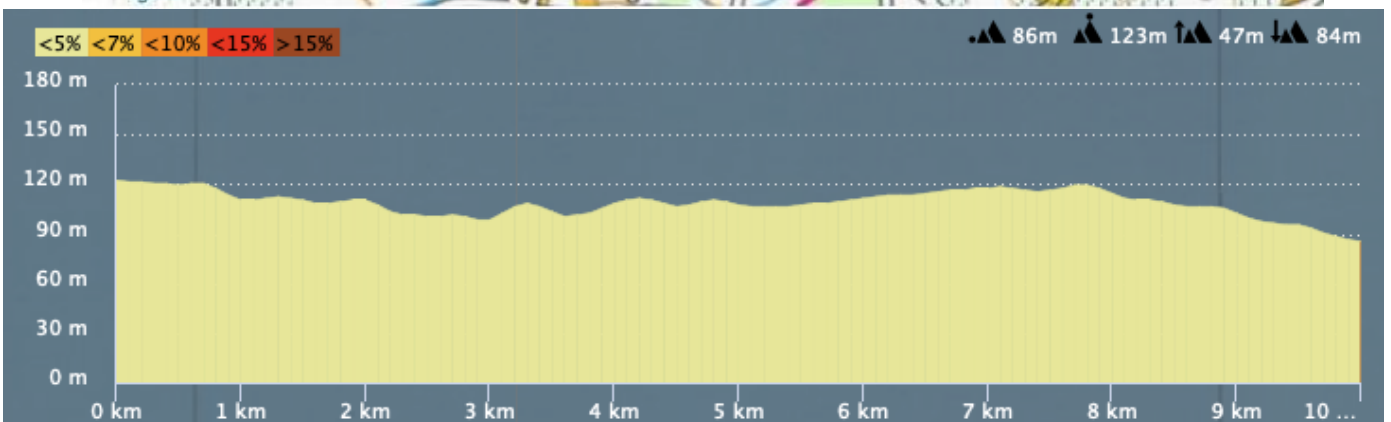

Le port du masque est obligatoire :

- Zone d'arrivée
- Zone Départ
- Lorsque je suis entouré(e) de public

Départ Réel à 3 kilomètres du Bourg de Feings dans la forêt.  
Parents, suiveurs, le stationnement sera difficile.  
Merci d'être vigilant et bienveillant.

KM	ITINERAIRE
0,0	Départ Feings - Route de la Cazellerie (la hutières)
1	Tout droit Carrefour Bois de Saint-Lhomer
1,8	Tourner à droite La Tronche/La Salière
2,6	Tourner à droite Carrefour Phages
4	Tourner à droite Carrefour Le Petit Bois
5,3	Tourner à droite Carrefour La Noue des Cleches
6,3	Tout droit Carrefour La Fontaine
7,00	Tout droit carrefour Prunay
8,8	Tout droit Rue des Bordes
9,6	Déviation Générale à gauche pour le véhicule suiveurs
9,7	Tout droit rue de L'Eglise
10	Arrivée Fougères sur Bièvre Face au Château