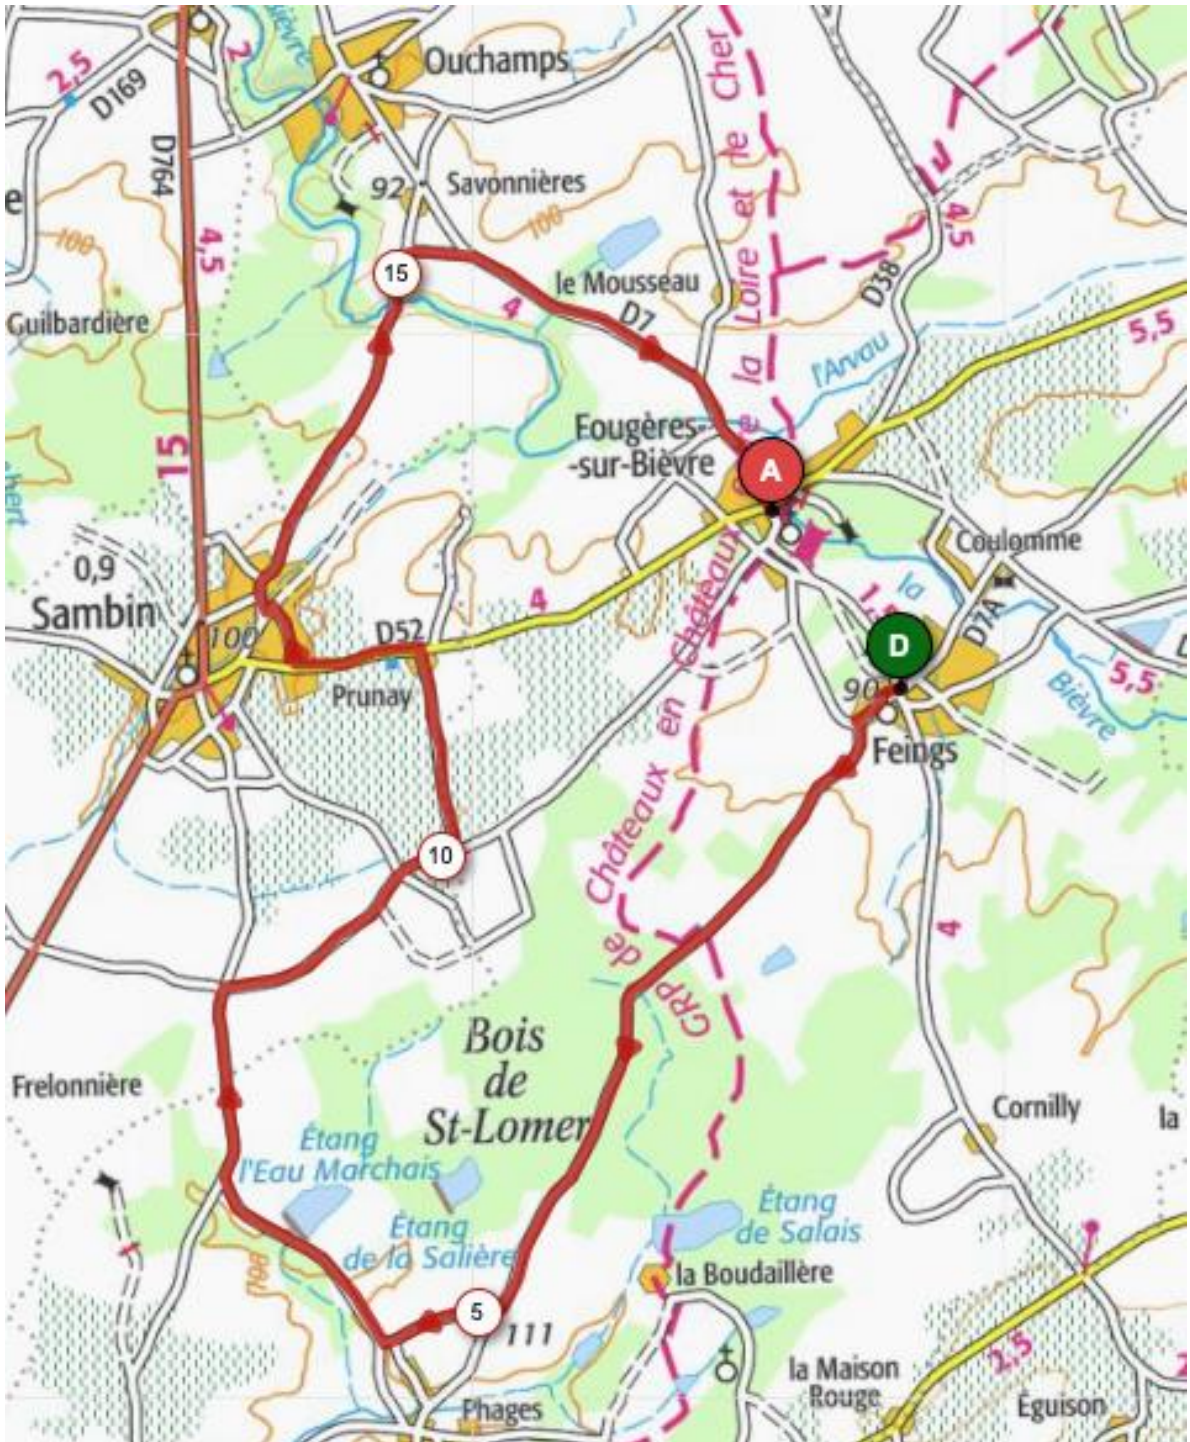

Départ Réel à 3 kilomètres du Bourg de Feings dans la forêt.  
Parents, suiveurs, le stationnement sera difficile.  
Merci d'être vigilant et bienveillant.

KM	ITINERAIRE
0,0	Départ Feings - Route de la Cazellerie (la hutières)
1	Tout droit Carrefour Bois de Saint-Lhomer
1,8	Tourner à droite La Tronche/La Salière
2,6	Tourner à droite Carrefour Phages
4	Tourner à droite Carrefour Le Petit Bois
5,3	Tourner à droite Carrefour La Noue des Cleches
6,3	Tout droit Carrefour La Fontaine
7,00	Tout droit carrefour Prunay
8,8	Tout droit Rue des Bordes
9,6	Déviation Générale à gauche pour le véhicule suiveurs
9,7	Tout droit rue de L'Eglise
10	Arrivée Fougères sur Bièvre Face au Château

KM	ITINERAIRE
0,0	Départ Feings - Route de la Cazellerie (Face à l'église)
0,6	Direction sur Route de la Cazellerie vers Clos de la Cozerie
1,8	Tout droit Carrefour de La Huttière
4,0	Tout droit Carrefour Bois de Saint-Lhomer
4,8	Tourner à droite La Tronche/La Salière
5,6	Tourner à droite Carrefour Phages
7,0	Tourner à droite Carrefour Le Petit Bois
8,3	Tourner à droite Carrefour La Noue des Cleches
9,3	Tout droit Carrefour La Fontaine
10,00	Tout droit carrefour Prunay
11,8	Tout droit Rue des Bordes
12,6	Déviation Générale à gauche pour le véhicule suiveurs
12,7	Tout droit rue de L'Eglise
13,0	Arrivée Fougères sur Bièvre Face au Château

La Déviation Générale vous permet de regagner le départ et de ne pas passer la ligne d'arrivée.

Une fois l'épreuve terminée, merci de regrouper dans vos enveloppes les dossards utilisés et déposer ces derniers à la mairie de Fougères sur Bièvre située à l'arrivée.