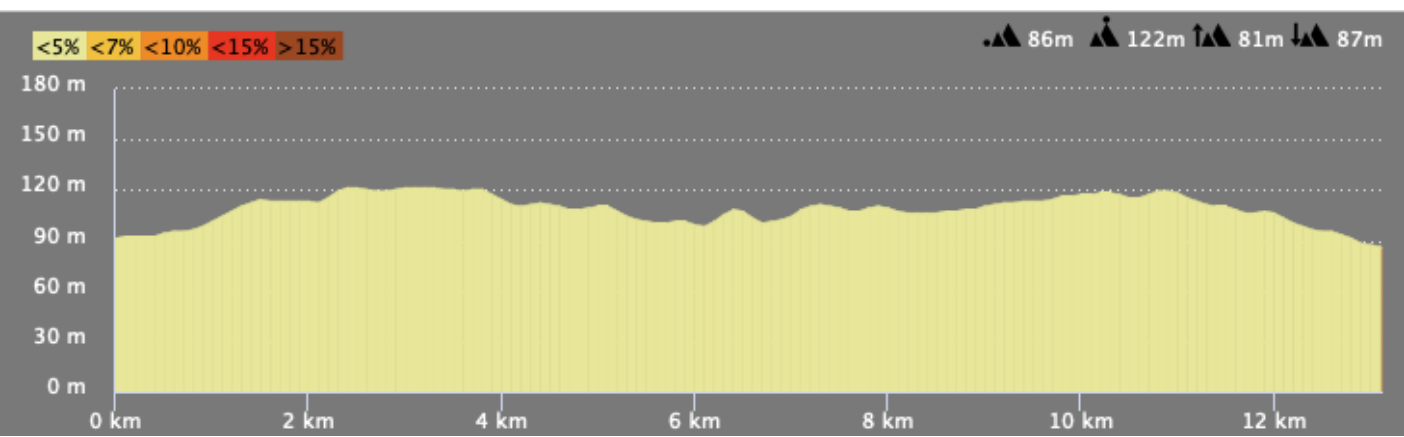

Départ Réel à 3 kilomètres du Bourg de Feings dans la forêt.  
Parents, suiveurs, le stationnement sera difficile.  
Merci d'être vigilant et bienveillant.

KM	ITINERAIRE
0,0	Départ Feings - Route de la Cazellerie (la hutières)
1	Tout droit Carrefour Bois de Saint-Lhomer
1,8	Tourner à droite La Tronche/La Salière
2,6	Tourner à droite Carrefour Phages
4	Tourner à droite Carrefour Le Petit Bois
5,3	Tourner à droite Carrefour La Noue des Cleches
6,3	Tout droit Carrefour La Fontaine
7,00	Tout droit carrefour Prunay
8,8	Tout droit Rue des Bordes
9,6	Déviation Générale à gauche pour le véhicule suiveurs
9,7	Tout droit rue de L'Eglise
10	Arrivée Fougères sur Bièvre Face au Château

Une fois l'épreuve terminée, merci de regrouper dans vos enveloppes les dossards utilisés et déposer ces derniers à la mairie de Fougères sur Bièvre situé à l'arrivée.

La déviation générale vous permet de regagner le départ.