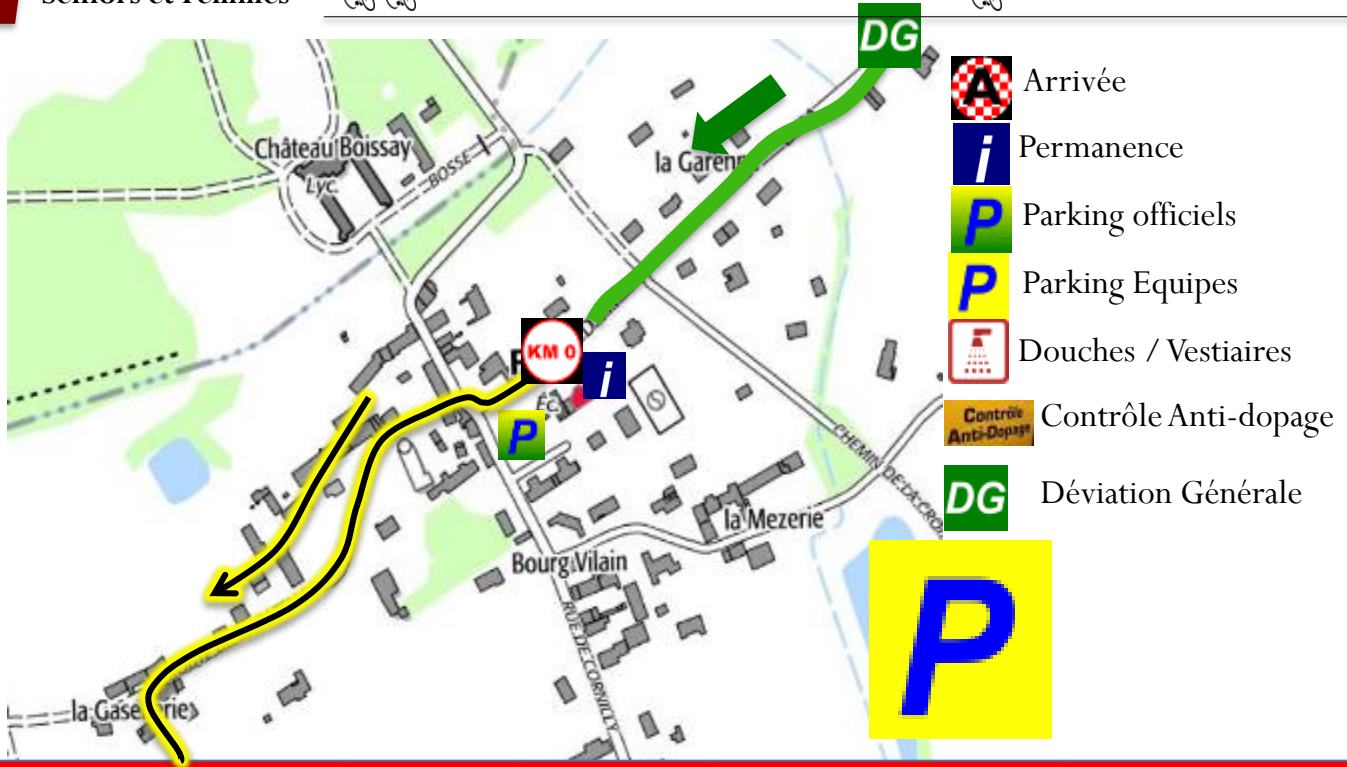

Seniors et Femmes