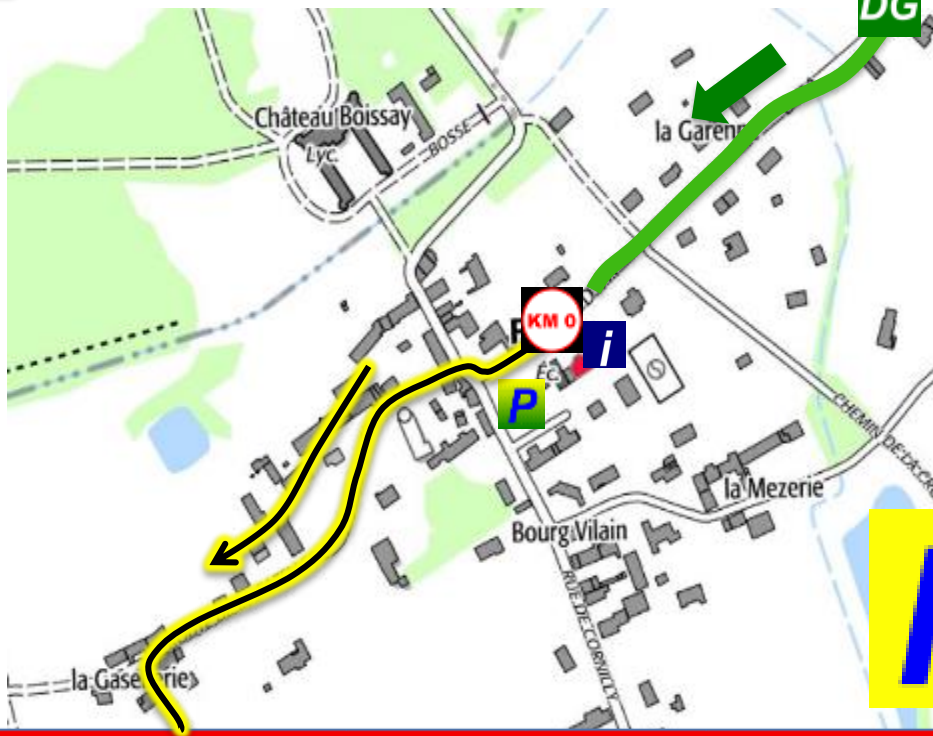

Juniors et Femmes