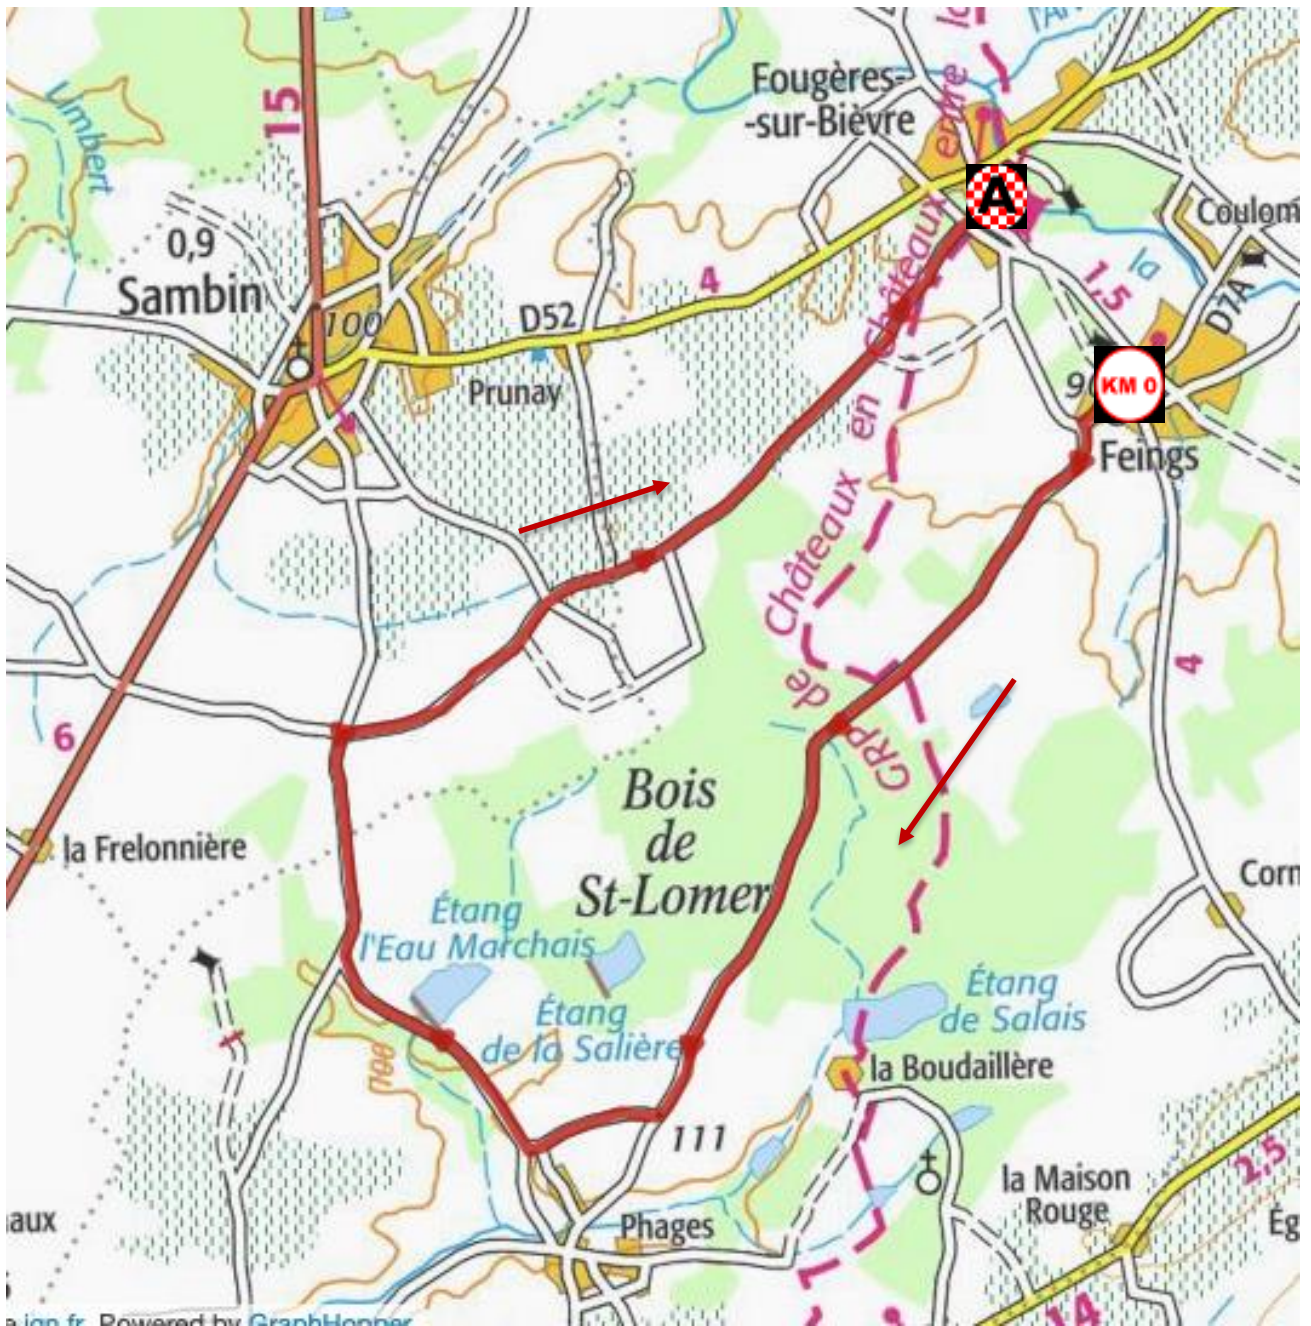

Le port du masque est obligatoire :

- Zone d'arrivée
- Zone Départ
- Lorsque je suis entouré(e) de public

Départ Réel à 3 kilomètres du Bourg de Feings dans la forêt.  
Parents, suiveurs, le stationnement sera difficile.  
Merci d'être vigilant et bienveillant.

KM	ITINERAIRE
0,0	Départ Feings - Route de la Cazellerie (la hutières)
1	Tout droit Carrefour Bois de Saint-Lhomer
1,8	Tourner à droite La Tronche/La Salière
2,6	Tourner à droite Carrefour Phages
4	Tourner à droite Carrefour Le Petit Bois
5,3	Tourner à droite Carrefour La Noue des Cleches
6,3	Tout droit Carrefour La Fontaine
7,00	Tout droit carrefour Prunay
8,8	Tout droit Rue des Bordes
9,6	Déviation Générale à gauche pour le véhicule suiveurs
9,7	Tout droit rue de L'Eglise
10	Arrivée Fougères sur Bièvre Face au Château

Une fois l'épreuve terminée, merci de regrouper dans vos enveloppes les dossards utilisés et déposer ces derniers à la mairie de Fougères sur Bièvre situé à l'arrivée.

La déviation générale vous permet de regagner le départ.

KM	ITINERAIRE
0,0	Départ Feings - Route de la Cazellerie (Face à l'église)
0,6	Direction sur Route de la Cazellerie vers Clos de la Cozerie
1,8	Tout droit Carrefour de La Huttière
4,0	Tout droit Carrefour Bois de Saint-Lhomer
4,8	Tourner à droite La Tronche/La Salière
5,6	Tourner à droite Carrefour Phages
7,0	Tourner à droite Carrefour Le Petit Bois
8,3	Tourner à droite Carrefour La Noue des Cleches
9,3	Tout droit Carrefour La Fontaine
10,00	Tout droit carrefour Prunay
11,8	Tout droit Rue des Bordes
12,6	Déviation Générale à gauche pour le véhicule suiveurs
12,7	Tout droit rue de L'Eglise
13,0	Arrivée Fougères sur Bièvre Face au Château