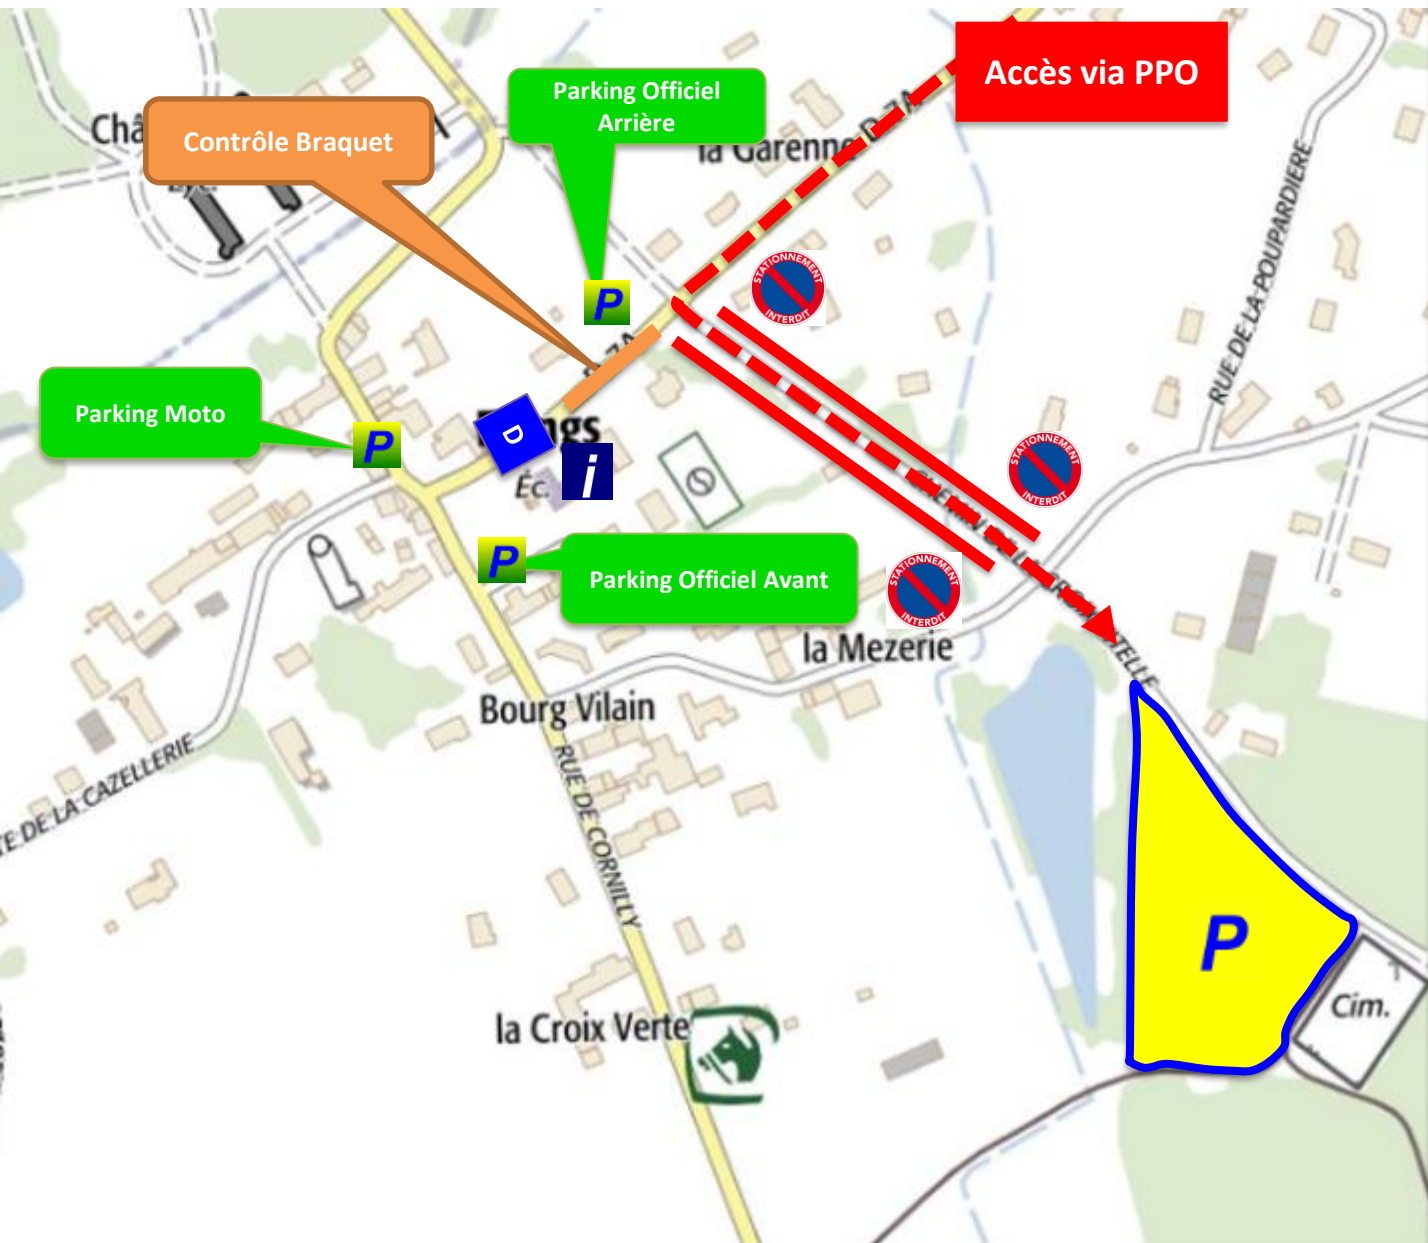

## Route d'Eole Chrono

Plan de situation.....	1
Organisation .....	3
CLM Minimes et Femmes .....	7
CLM Cadets et Femmes.....	9
CLM Juniors et Femmes.....	12
CLM Seniors et Femmes.....	15

**FEINGS  
41120**

La permanence se tiendra à la mairie, rue de la Bièvre 41120 FEINGS .

Longitude et latitude du podium : 1.3537886738777163, 47.438084508763566