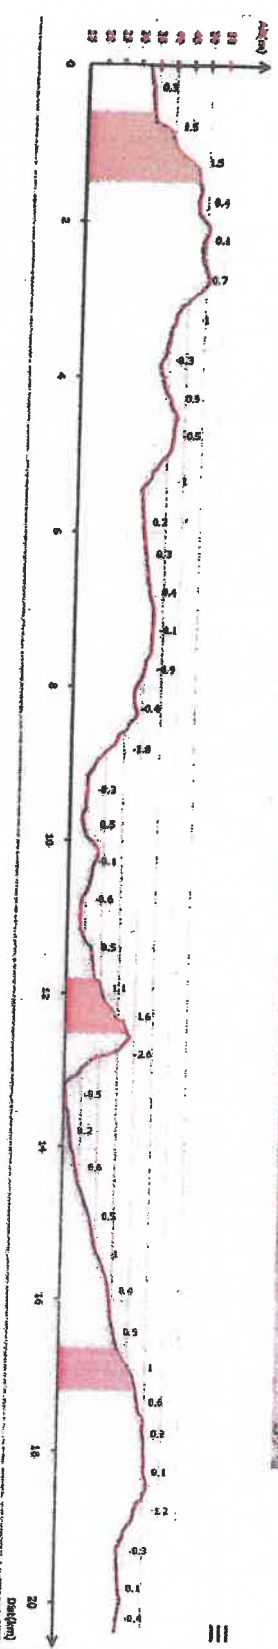

Contre la Montre Individuel - Juniors/cadet / pass cyclisme / Femmine
Dimanche 26 juillet 2020 - Petit Canal Duval

III