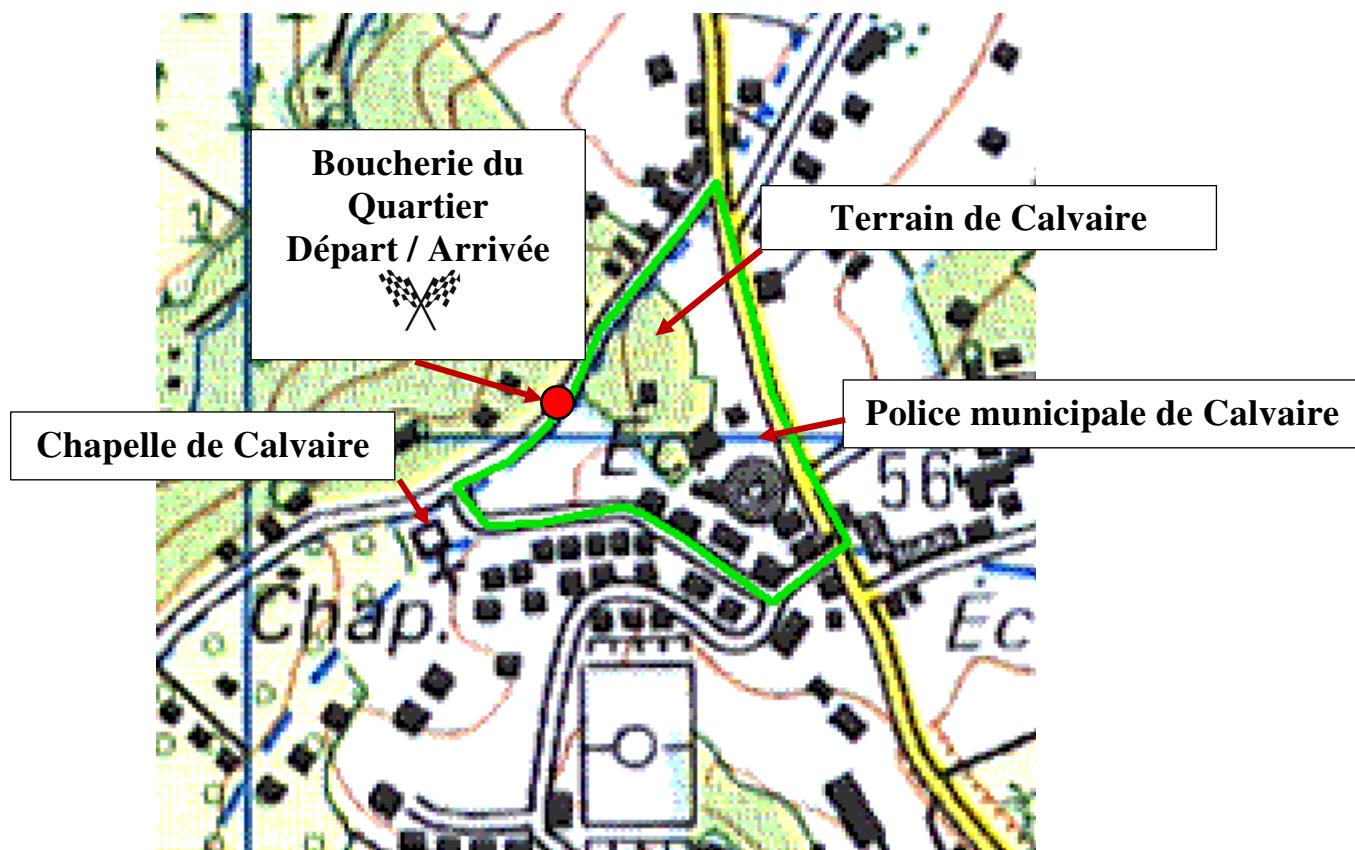

PROFIL DU PARCOURS
DE LA THEOBALD MANIA CLASSIQUE 2020

Un petit circuit adapté aux petites catégories d'école de vélo
Pré-licenciés, Poussins, Pupilles