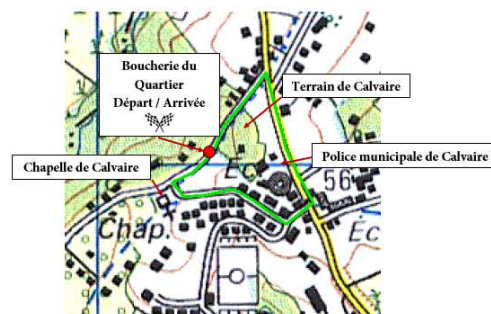

Itinéraire : Départ près de la Boucherie du Quartier (face au terrain de Calvaire), direction Carrefour Chapelle de Calvaire – Carrefour sommet de Calvaire – **Police municipale de Calvaire** – Carrefour de Calvaire et arrivée près de la Boucherie du Quartier (face au terrain de Calvaire). **Circuit à couvrir 2 fois.**

Arrivée : 7h50 près de la Boucherie du Quartier (face au terrain de Calvaire).

Km : 1 km 600 m

- Catégorie : Poussins

Départ : 8h près de la Boucherie du Quartier (face au terrain de Calvaire) – **circuit : 800 m**

Itinéraire : Départ près de la Boucherie du Quartier (face au terrain de Calvaire), direction Carrefour Chapelle de Calvaire – Carrefour sommet de Calvaire – **Police municipale de Calvaire** – Carrefour de Calvaire et arrivée près de la Boucherie du Quartier (face au terrain de Calvaire). **Circuit à couvrir 5 fois.**

Arrivée : 8h30 près de la Boucherie du Quartier (face au terrain de Calvaire).

Km : 4 km

- Catégorie : Pupilles

Départ : 8h40 près de la Boucherie du Quartier (face au terrain de Calvaire) – **circuit : 800 m**

Itinéraire : Départ près de la Boucherie du Quartier (face au terrain de Calvaire), direction Carrefour Chapelle de Calvaire – Carrefour sommet de Calvaire – **Police municipale de Calvaire** – Carrefour de Calvaire et arrivée près de la Boucherie du Quartier (face au terrain de Calvaire). **Circuit à couvrir 10 fois.**

Arrivée : 9h20 près de la Boucherie du Quartier (face au terrain de Calvaire).

Km : 8 km

Pour pré-licenciés, poussins et pupilles