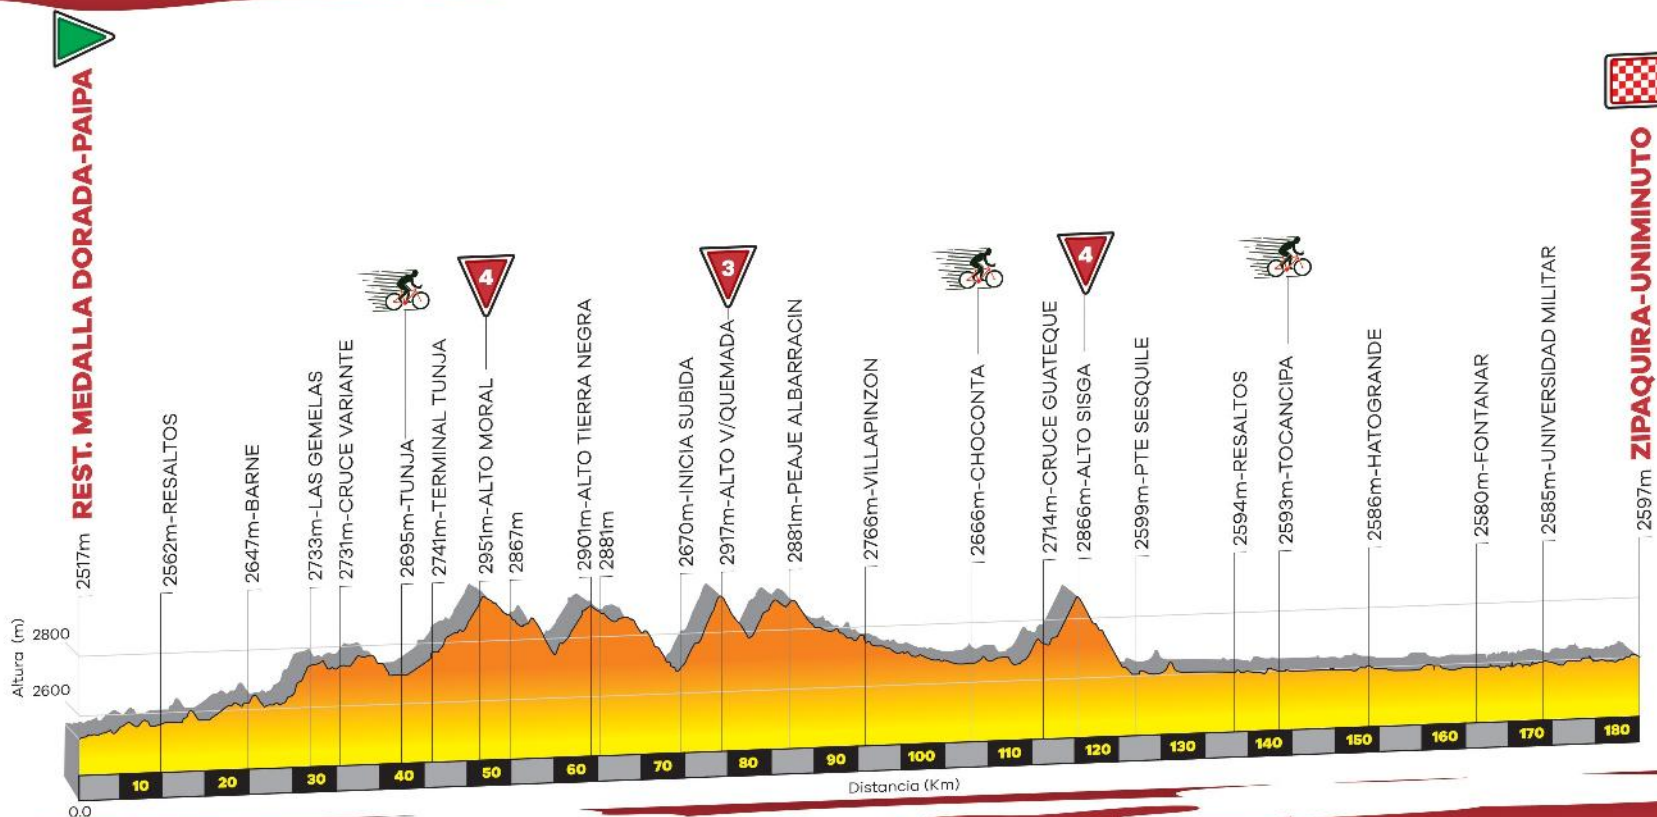

5

PAIPA ZIQAQUIRÁ

15-02-2020 | 174,9 Km.

Tour Colombia 2.1

PAIPA - TUNJA - VENTAQUEMADA - CHOCONTA - TOCANCIPA
CHÍA - CAJICÁ - ZIQAQUIRÁ