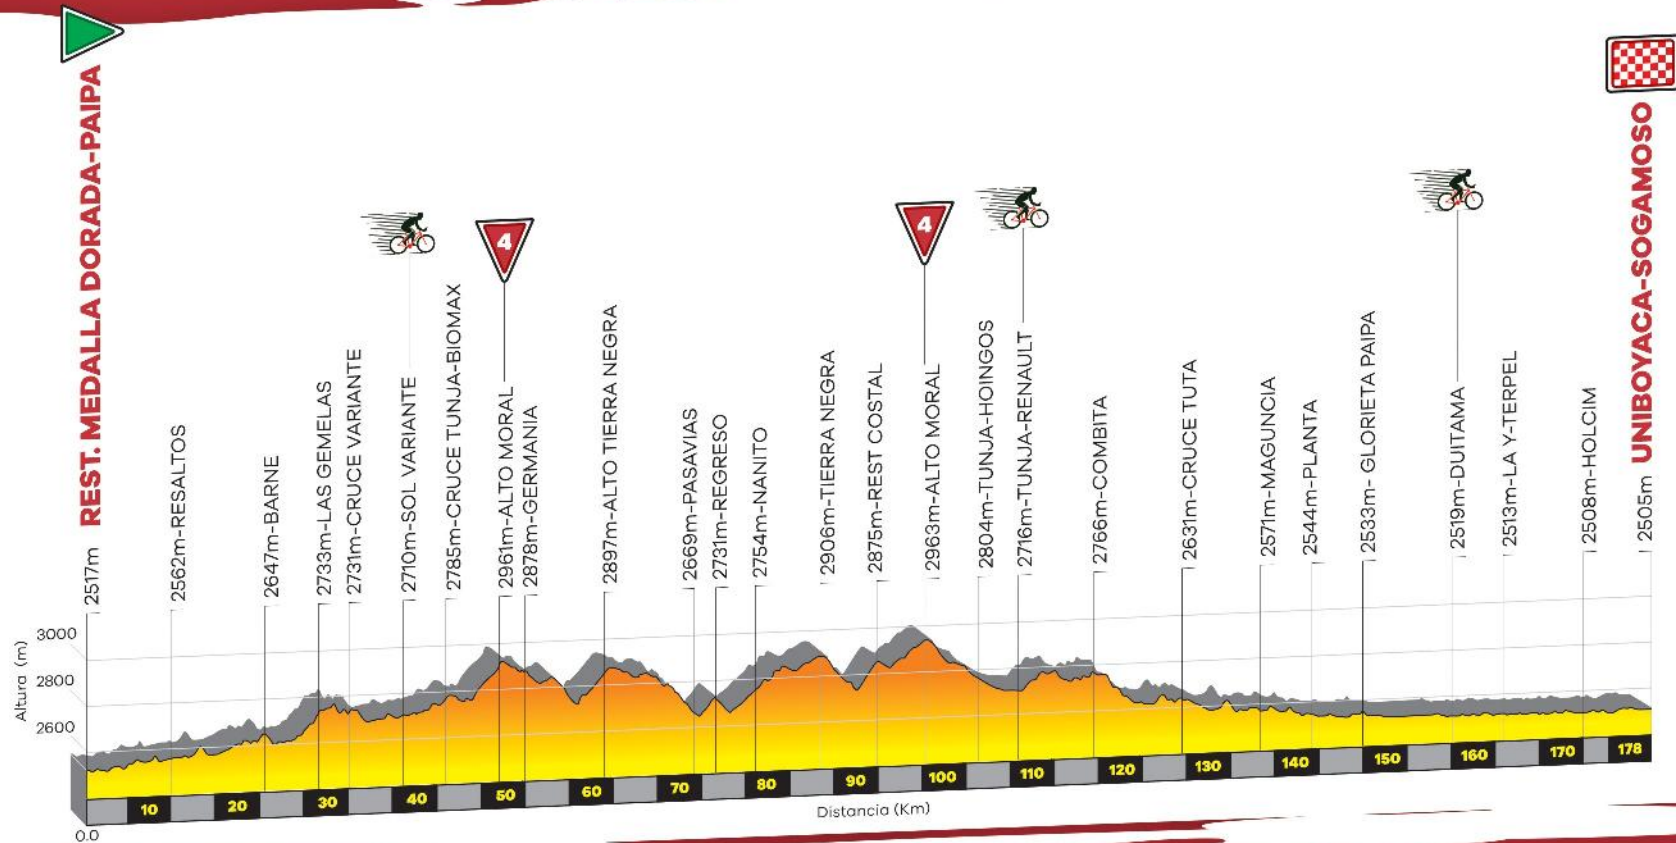

# 3

## PAIPA ••• SOGAMOSO

13-02-2020 | 177,7 Km.

# Tour Colombia 2.1

PAIPA - TUNJA - VENTAQUEMADA REGRESO - TUNJA  
PAIPA - DUITAMA - NOBSA - SOGAMOSO