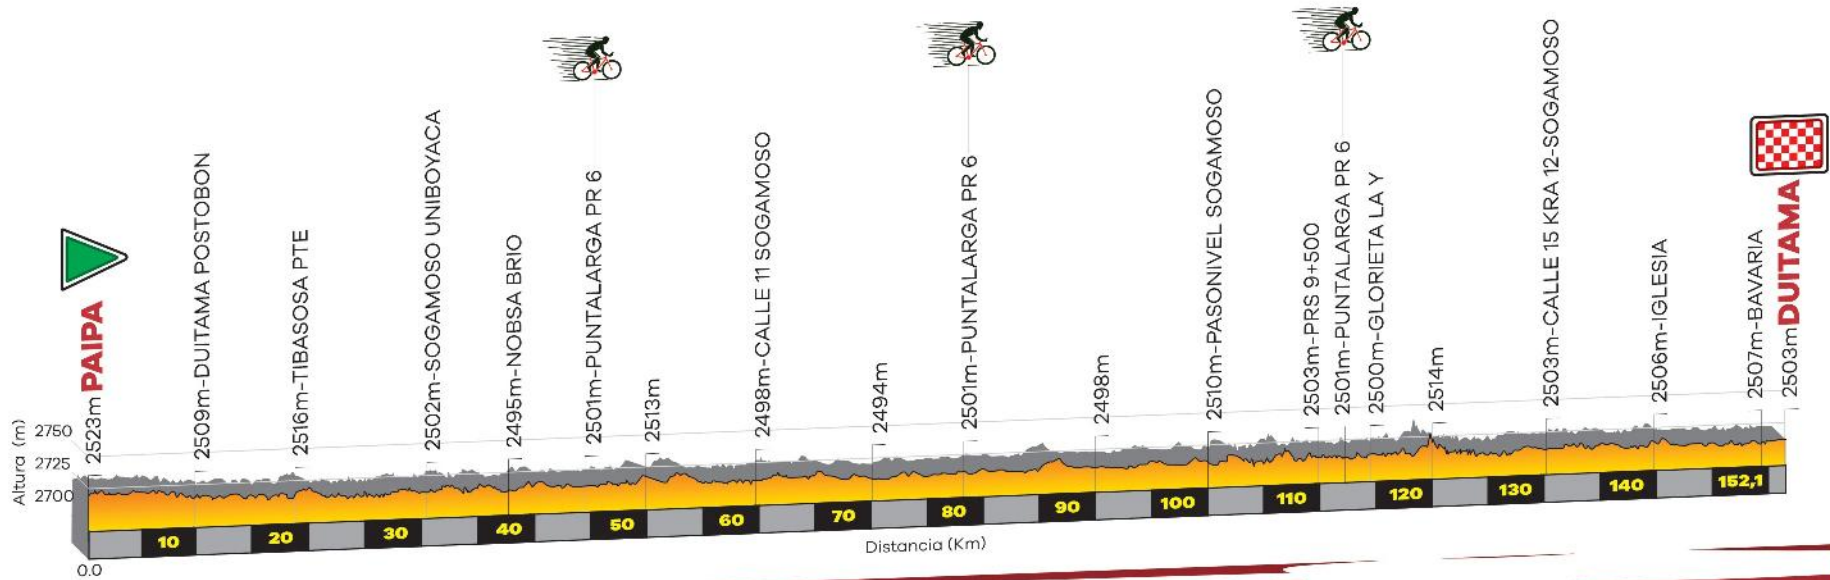

2

PAIPA •••• DUITAMA

12-02-2020 | 152.4 Km.

Tour Colombia 2.1

PAIPA - DUITAMA - LA Y - TIBASOSA - SOGAMOSO
NOBSA - LA Y - 4 VUELTAS - DUITAMA