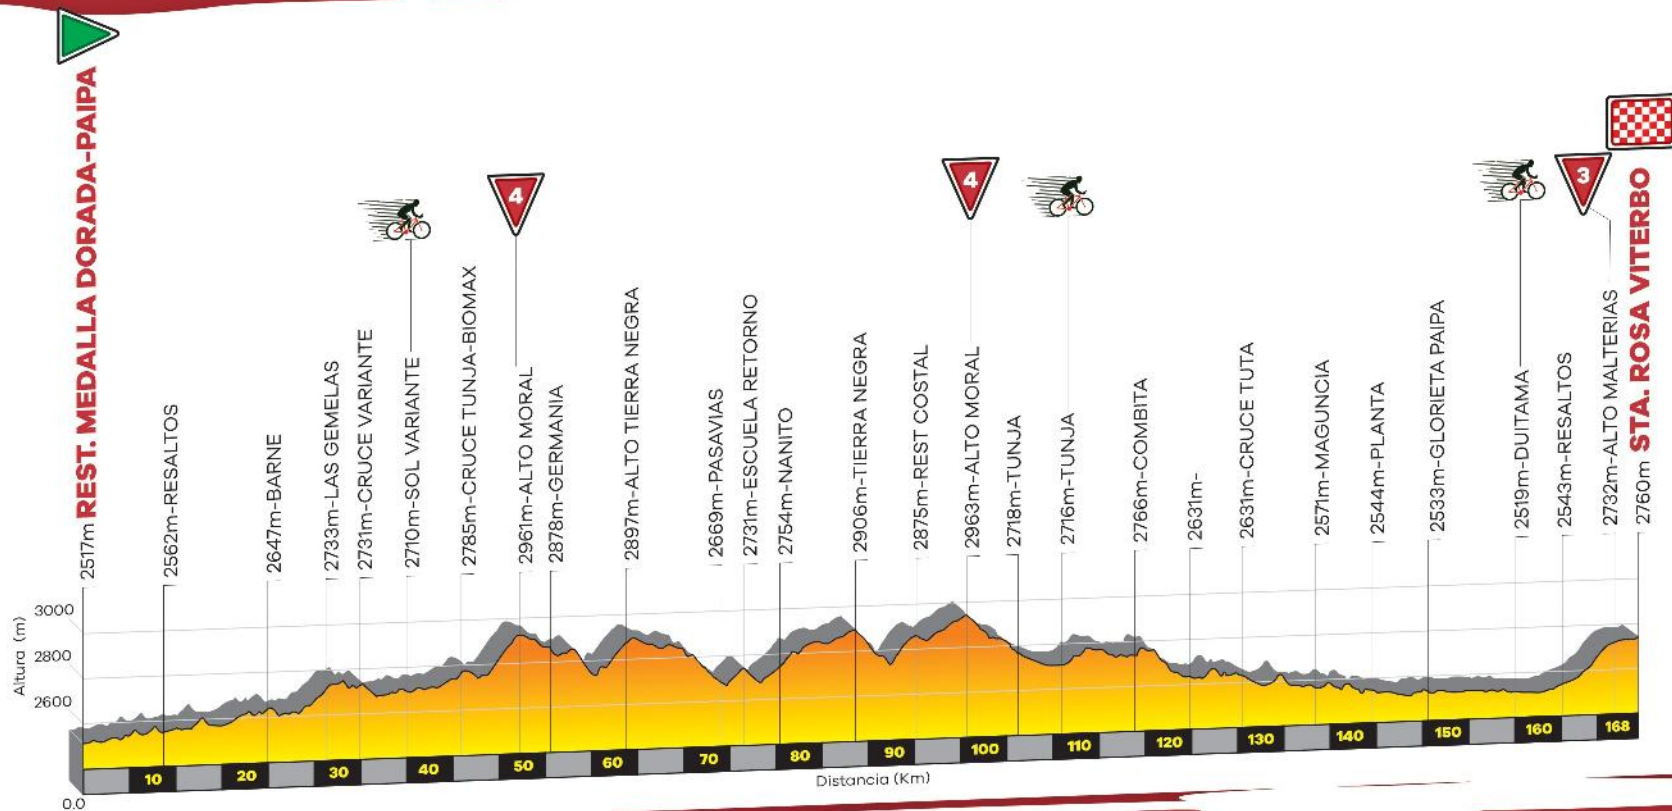

4

PAIPA ••• SANTA ROSA DE VITERBO

14-02-2020 | 168,6 Km.

Tour Colombia 2.1

PAIPA - TUNJA - VENTAQUEMADA REGRESO - TUNJA
DUITAMA - SANTA ROSA VITERBO