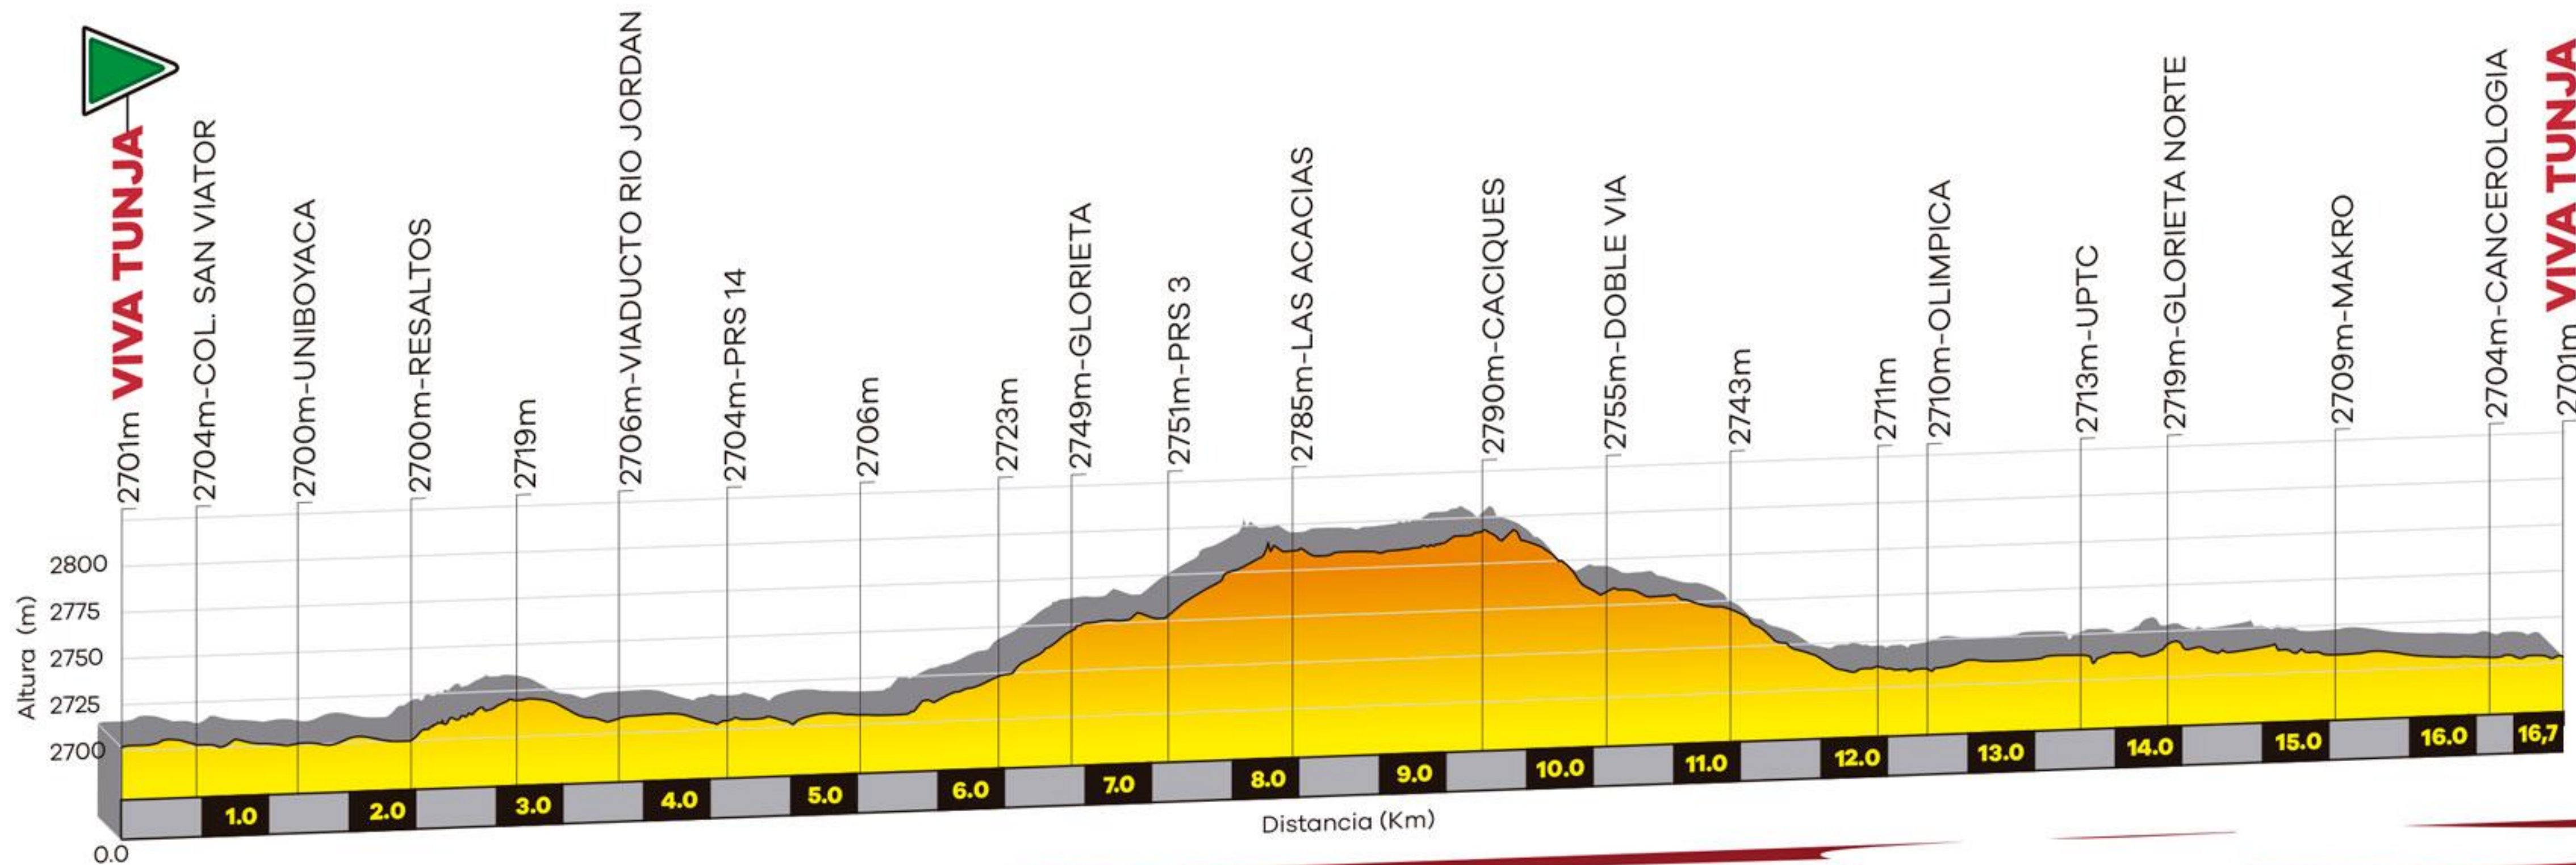

1

CRE TUNJA

11-02-2020 | 16,7 Km.

Tour Colombia 2.1

AV UNIVERSITARIA VIVA - GREEN HILLS - CIRCUNVALAR - GLORIETA CACIQUES - CAI MUISCAS - OLIMPICA - UPTC - GLORIETA NORTE - CALLE 32 ESTADIO - GLORIETA GOBERNADOR - ALKOSTO - UNICENTRO - VIVA TUNJA