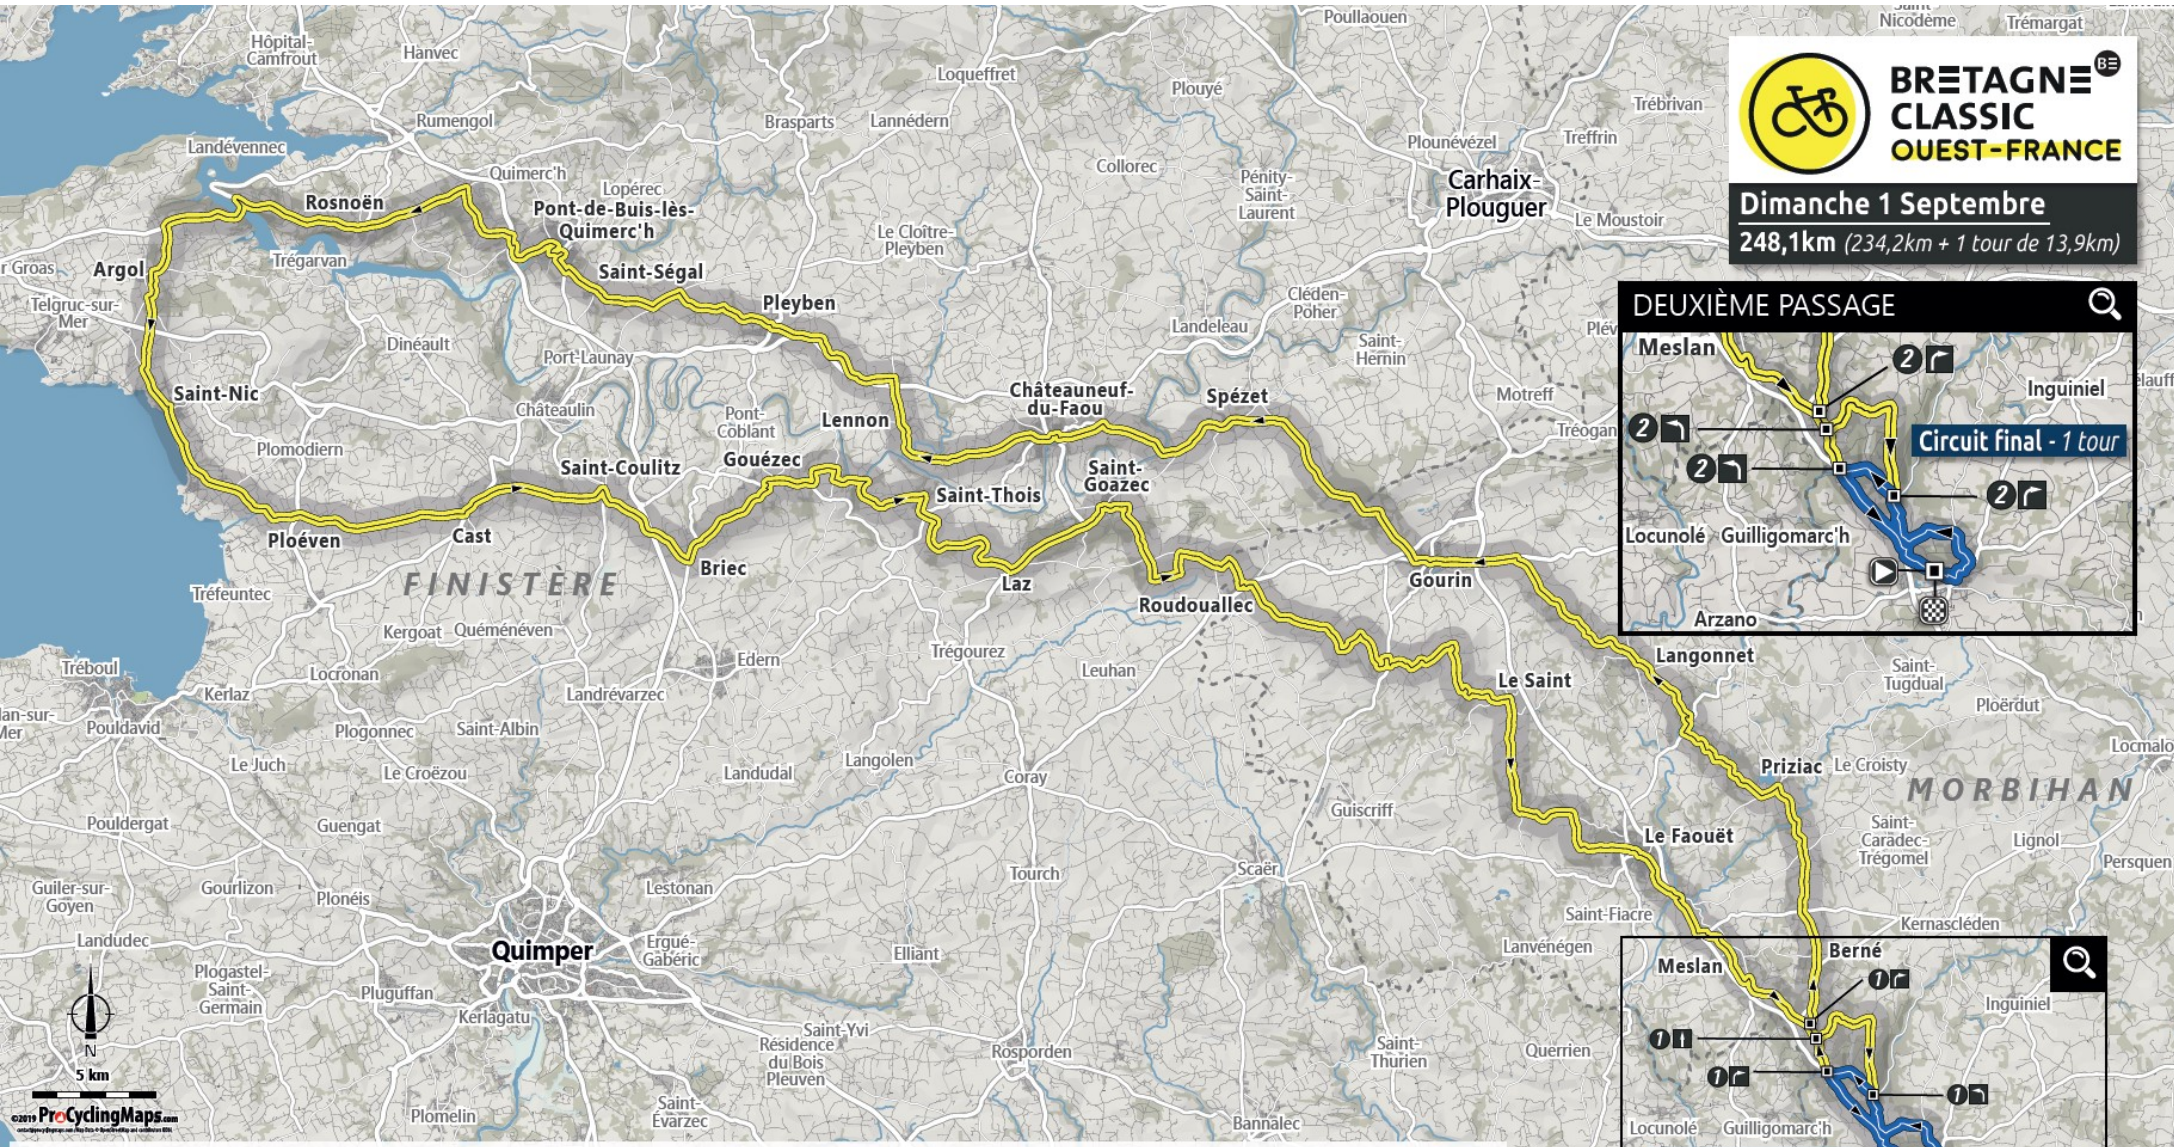

BRETAGNE CLASSIC OUEST-FRANCE
Dimanche 1 Septembre
248,1km (234,2km + 1 tour de 13,9km)

CIRCUIT FINAL