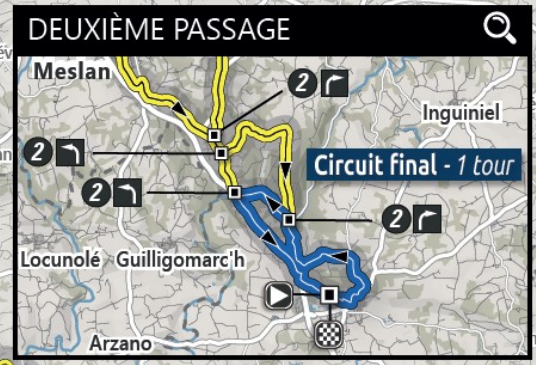

BRETAGNE CLASSIC OUEST-FRANCE
Dimanche 1 Septembre
248,1km (234,2km + 1 tour de 13,9km)

CIRCUIT FINAL