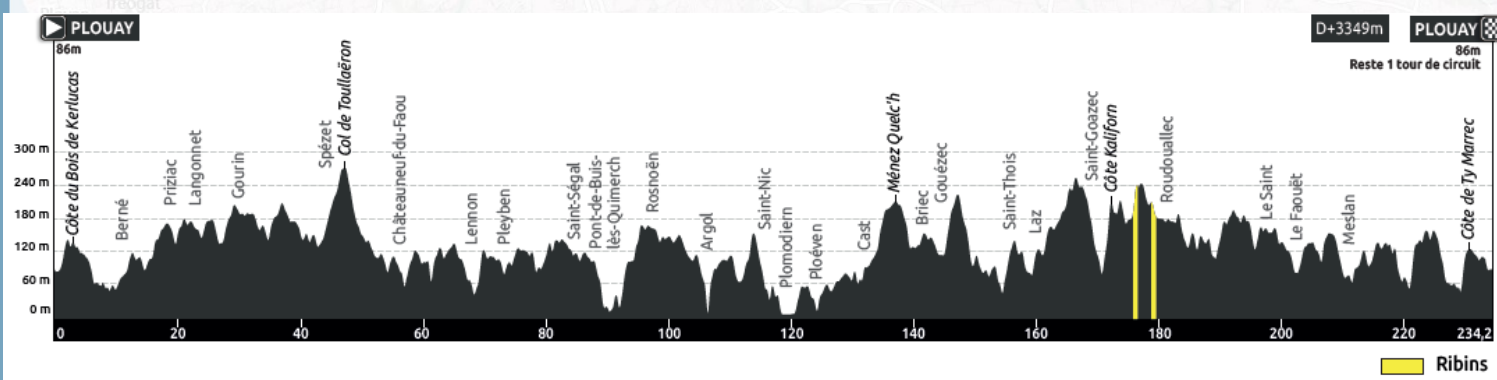

BRETAGNE CLASSIC OUEST-FRANCE
Dimanche 1 Septembre
248,1km (234,2km + 1 tour de 13,9km)

CIRCUIT FINAL