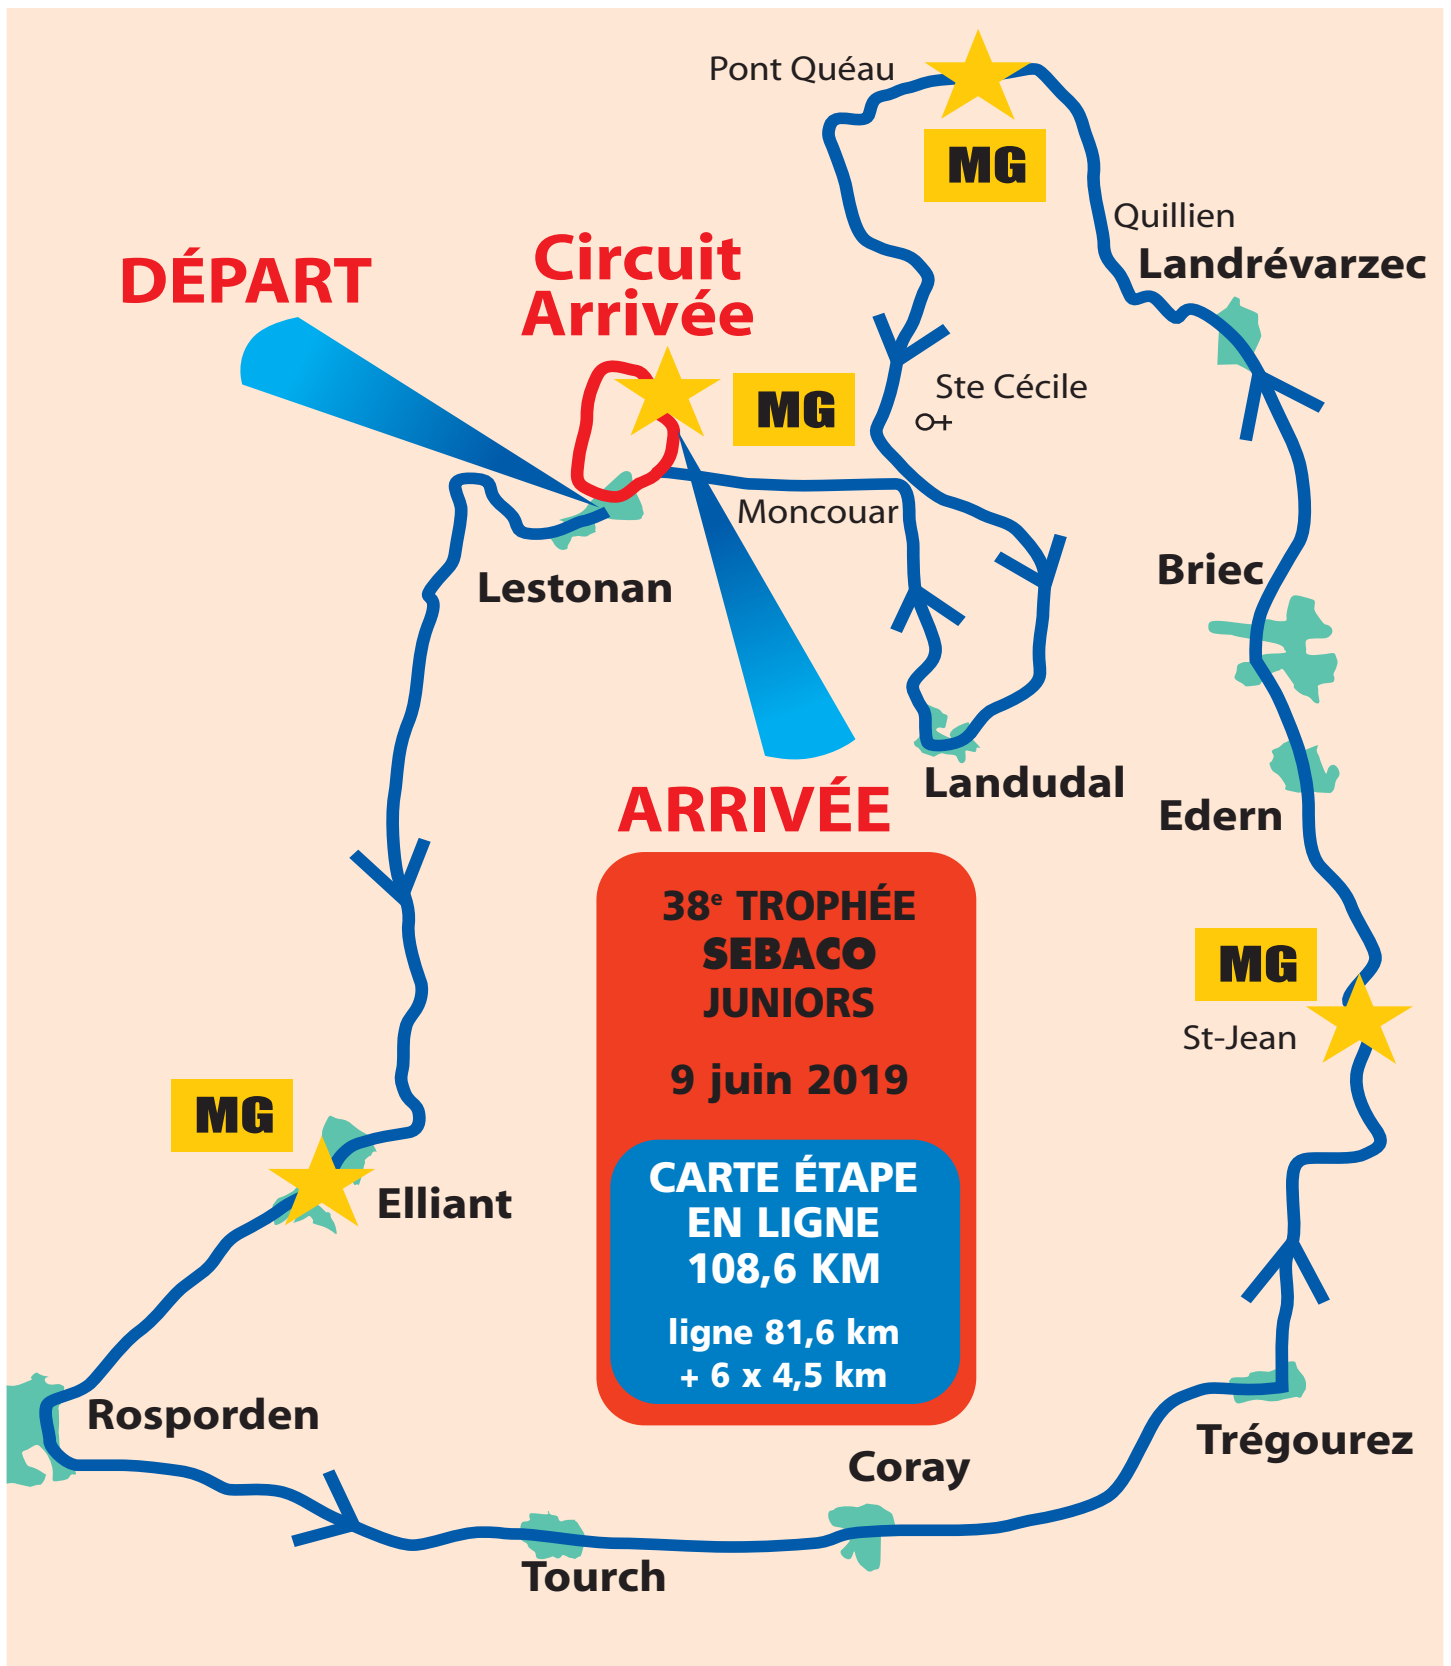

Email : lavalleeblanche@sebaco.fr

1^{ère} ÉTAPE

Contre la montre
individuel

Dimanche 9 juin 2019

matin (9h)

Départ : ZA Kerourvois Nord - Le Rouillen - **SEBACO**.
Arrivée : Rue de Croas ar Gac - Lestonan, arrivée course en ligne de l'après-midi.

E-mail : lavalleeblanche@sebaco.fr

38^e TROPHÉE SEBACO JUNIORS 9 juin 2019

CIRCUIT C.L.M. (Red line)

RETOUR AU DÉPART (Green line)

2^e ÉTAPE

TROPHÉE SEBACO JUNIORS
"VALLÉE BLANCHE"

Dimanche 9 juin 2019
Après-midi (14h30)

Départ : Lestonan Arrivée : Vallée Blanche

E-mail : lavalleeblanche@sebaco.fr

**38^e TROPHÉE
SEBACO
JUNIORS**

9 juin 2019

**PLAN CIRCUIT
D'ARRIVÉE**

38^e TROPHÉE SEBACO JUNIORS

9 juin 2019

PLAN LIGNE D'ARRIVÉE