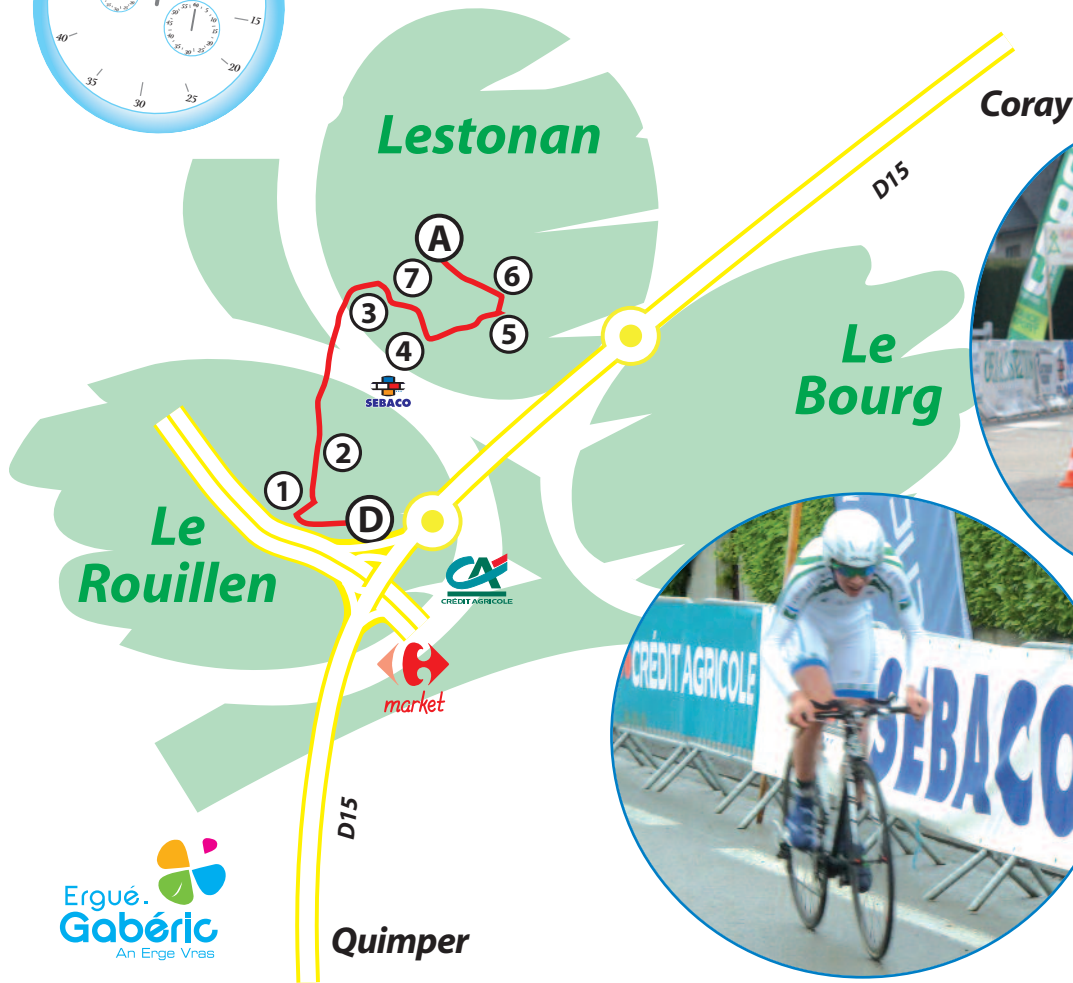

Contrôle technique :

Trophée du vainqueur

Vainqueur Trophee Sebaco 2018 :
DEVANNE Antoine - Sélection Vendée

COURSE D'ATTENTE CADETS

Finale Régionale Trophee Crédit Agricole Comité de Bretagne de Cyclisme

Email : lavalleeblanche@sebaco.fr

1^{ère} ÉTAPE

Contre la montre
individuel

Dimanche 9 juin 2019

matin (9h)

Départ : ZA Kerourvois Nord - Le Rouillen - **SEBACO**.
Arrivée : Rue de Croas ar Gac - Lestonan, arrivée course en ligne de l'après-midi.

E-mail : lavalleeblanche@sebaco.fr

38^e TROPHÉE SEBACO JUNIORS 9 juin 2019

CIRCUIT C.L.M. (Red line)

RETOUR AU DÉPART (Green line)

2^e ÉTAPE

TROPHÉE SEBACO JUNIORS
"VALLÉE BLANCHE"

Dimanche 9 juin 2019
Après-midi (14h30)

Départ : Lestonan Arrivée : Vallée Blanche

E-mail : lavalleeblanche@sebaco.fr

**38^e TROPHÉE
SEBACO
JUNIORS**

9 juin 2019

**PLAN CIRCUIT
D'ARRIVÉE**

38^e TROPHÉE SEBACO JUNIORS

9 juin 2019

PLAN LIGNE D'ARRIVÉE