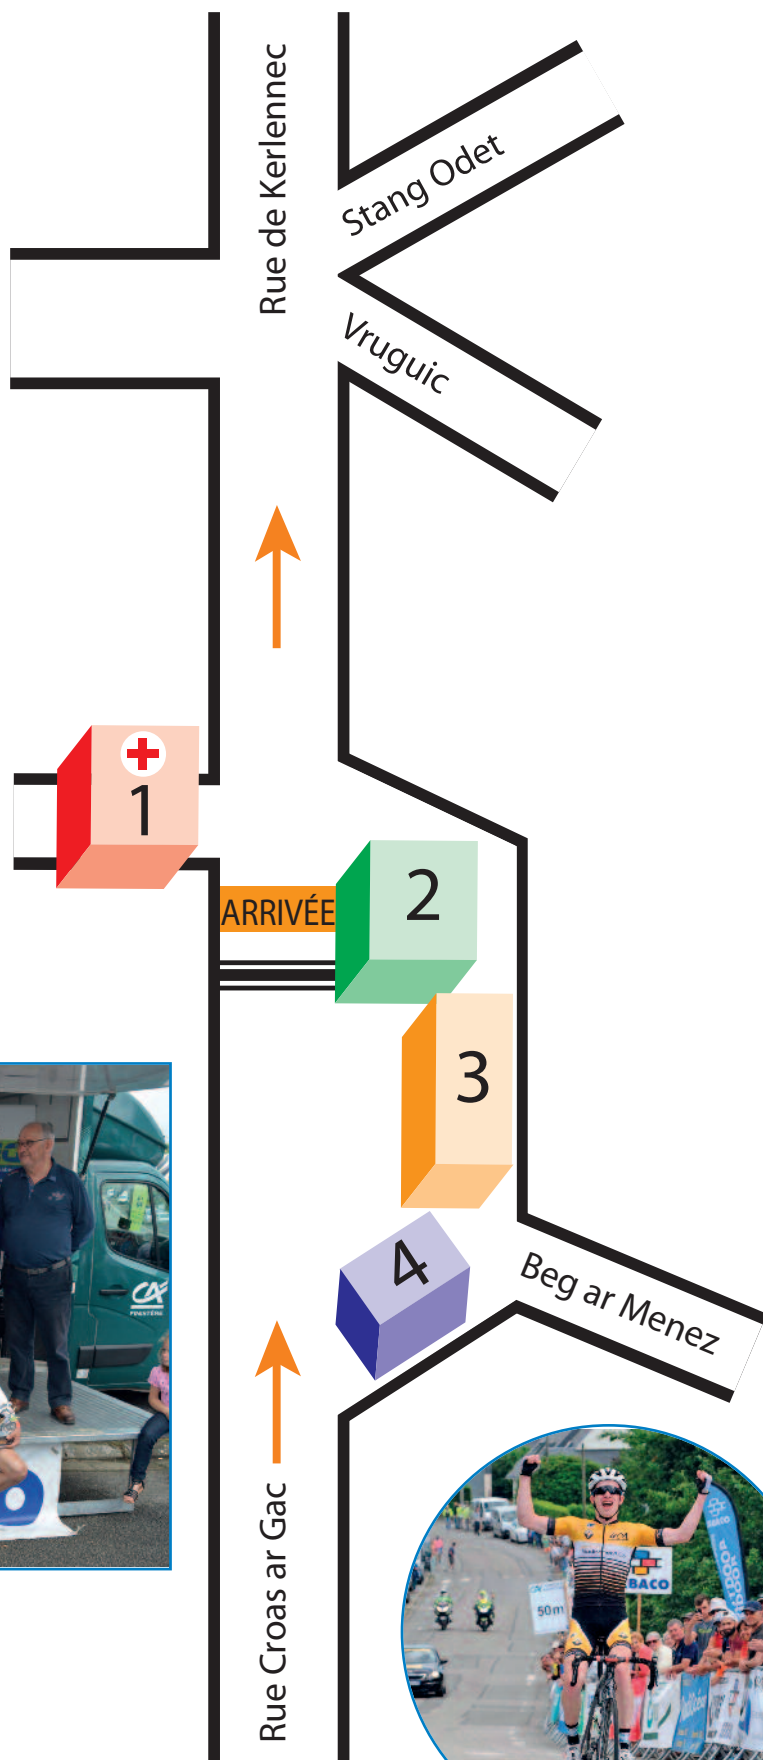

38e TROPHÉE SEBACO JUNIORS

9 juin 2019

PLAN LIGNE D'ARRIVÉE

- 1 - POSTE DE SECOURS
- 2 - PODIUM SONORISATION
- 3 - BUVETTE
- 4 - PODIUM PROTOCOLE