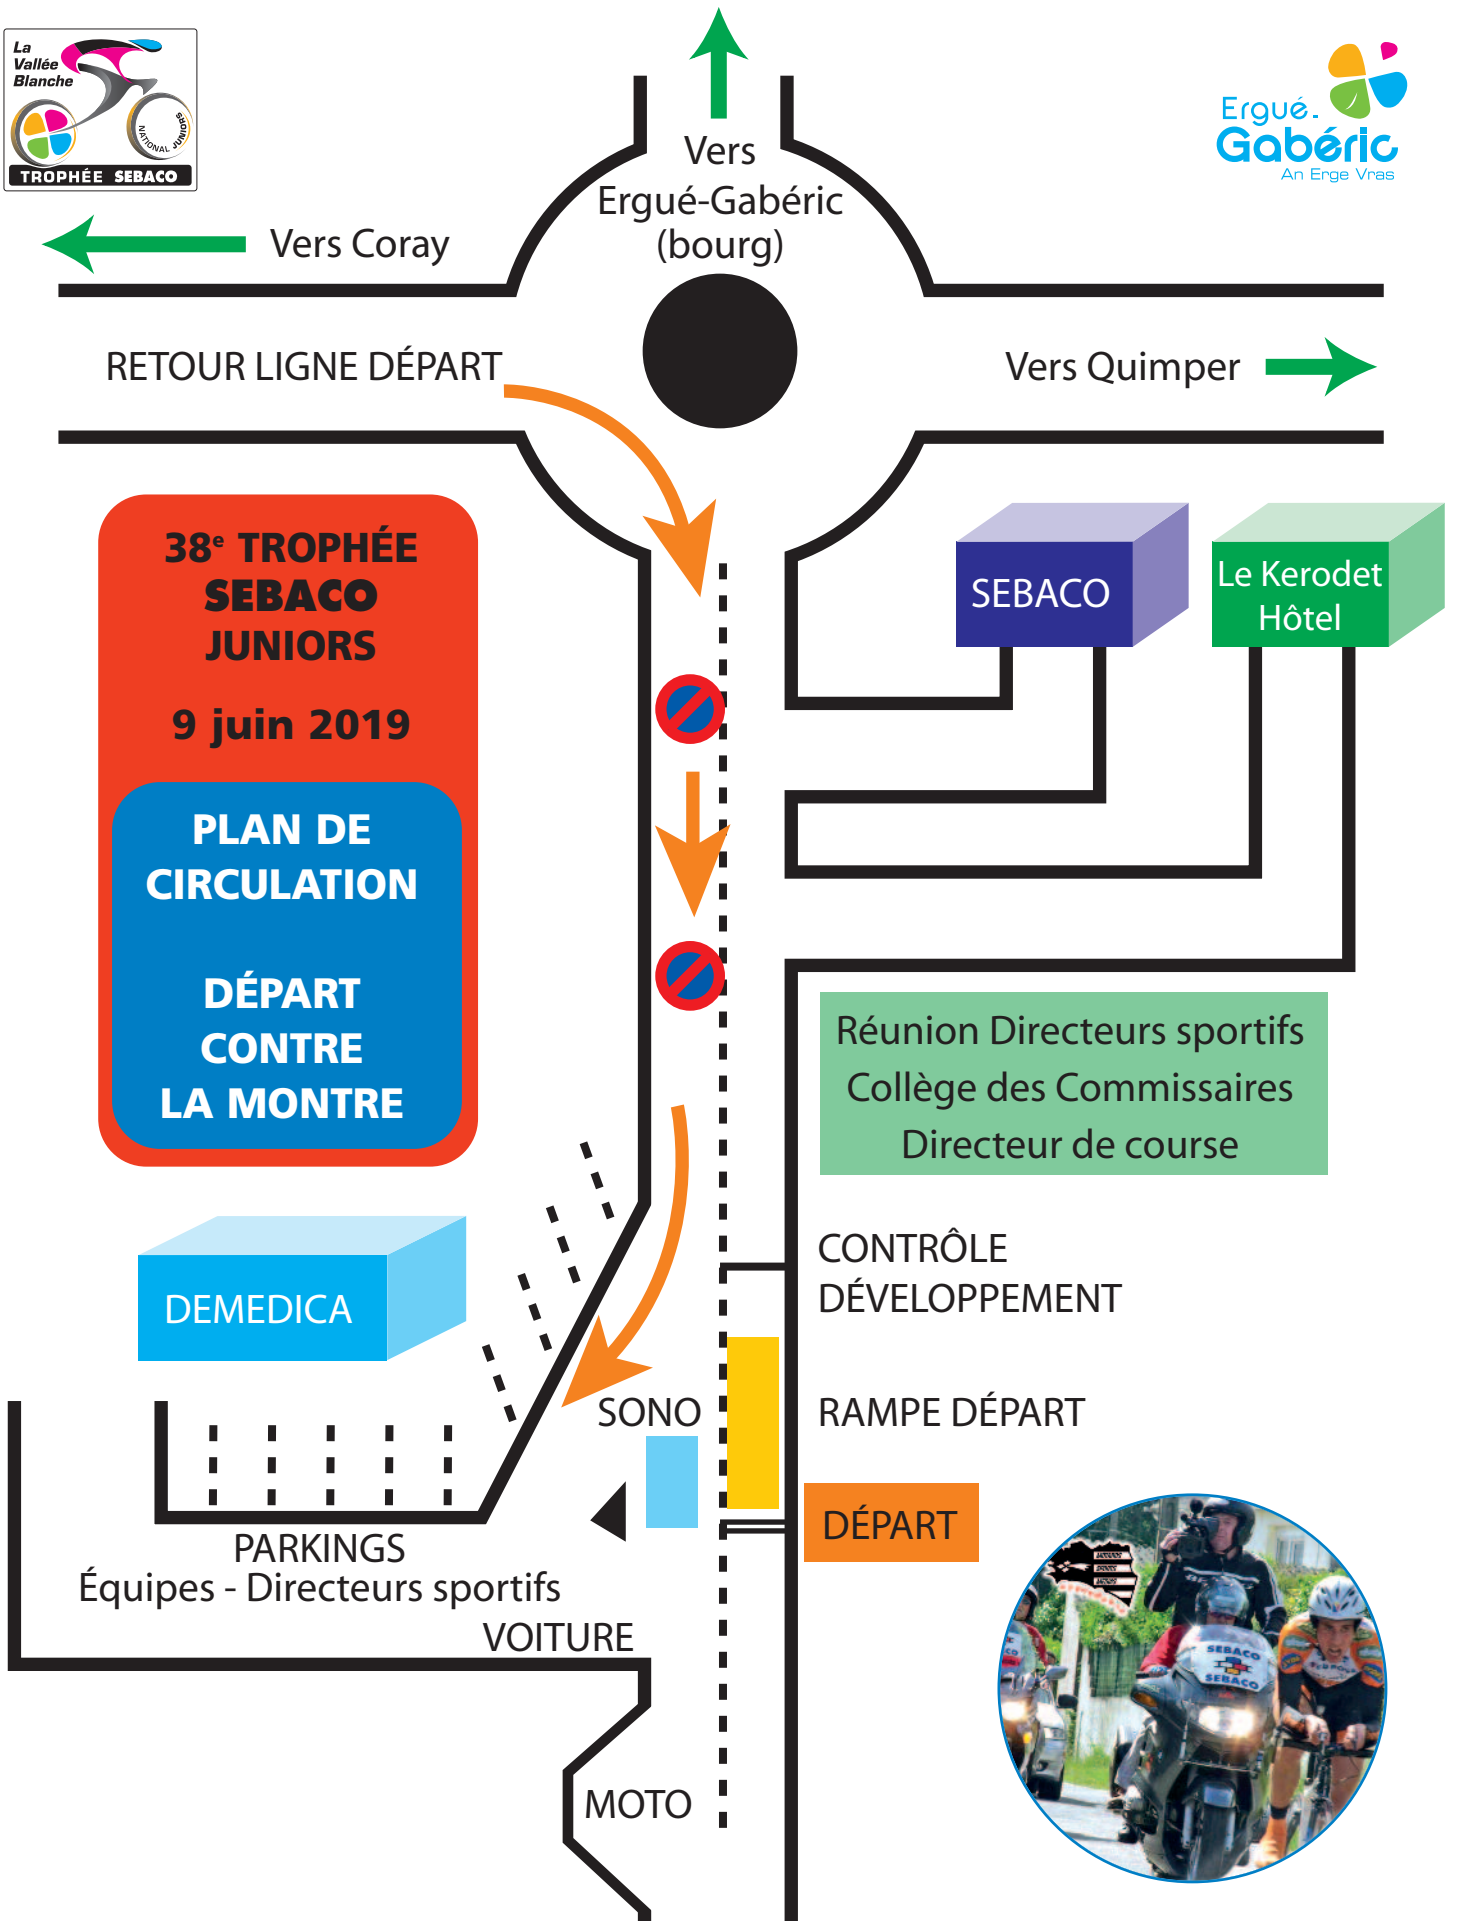

Email : lavalleeblanche@sebaco.fr

1^{ère} ÉTAPE

Contre la montre
individuel

Dimanche 9 juin 2019

matin (9h)

Départ : ZA Kerourvois Nord - Le Rouillen - **SEBACO**.
Arrivée : Rue de Croas ar Gac - Lestonan, arrivée course en ligne de l'après-midi.

E-mail : lavalleeblanche@sebaco.fr

38^e TROPHÉE SEBACO JUNIORS 9 juin 2019

CIRCUIT C.L.M. (Red line)

RETOUR AU DÉPART (Green line)

2^e ÉTAPE

TROPHÉE SEBACO JUNIORS
"VALLÉE BLANCHE"

Dimanche 9 juin 2019
Après-midi (14h30)

Départ : Lestonan Arrivée : Vallée Blanche

E-mail : lavalleeblanche@sebaco.fr

**38^e TROPHÉE
SEBACO
JUNIORS**

9 juin 2019

**PLAN CIRCUIT
D'ARRIVÉE**

38^e TROPHÉE SEBACO JUNIORS

9 juin 2019

PLAN LIGNE D'ARRIVÉE