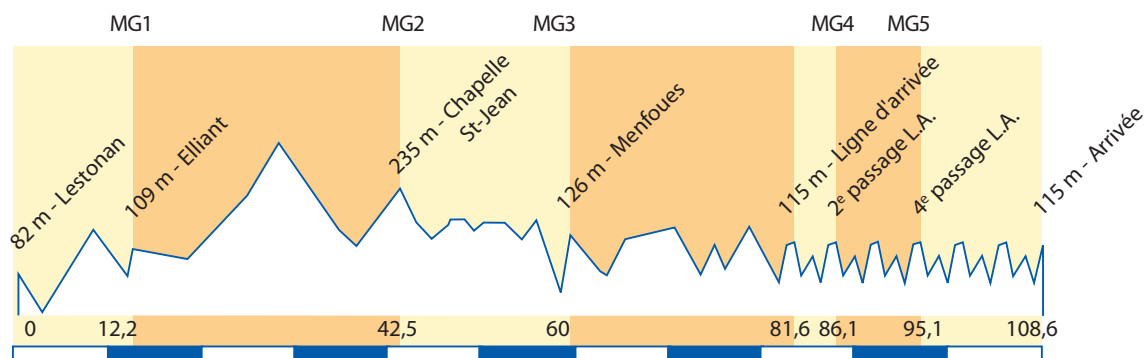

Kilomètres A parcourir	Parcours	Itinéraire	Heure de passage Moyennes / h course		
			40 km	38 km	36 km
		Lestonan – Départ fictif – 14H20			
111,6	0,0	Croas Spenn – Départ réel	14h30	14h30	14h30
111,0	0,6	St-Jouchim, rond-point VC4 à gauche	14h31	14h31	14h31
109,1	2,5	Réunic VC4/C11 à gauche	14h33	14h34	14h34
103,4	8,2	Carrefour sortie Quistinigou C11 à droite	14h42	14h43	14h44
100,8	10,8	Carrefour à droite D150 Elliant	14h46	14h47	14h48
99,9	11,7	Elliant D150	14h47	14h48	14h49
99,4	12,2	Melenick Elliant – grimpeur (1)	14h48	14h49	14h50
95,1	16,5	Rosporden D150	14h54	14h56	14h57
94,3	17,3	Rosporden, rond-point Jérôme Jeanes D150, direction D36	14h55	14h57	14h58
93,4	18,2	Rosporden, carrefour Rosporden/Coray, D36 à gauche	14h57	14h59	15h00
87,1	24,5	Tourch D36	15h06	15h08	15h10
83,4	28,2	Coray, direction Trégourez D36	15h12	15h14	15h17
77,0	34,6	Trégourez D36	15h21	15h24	15h27
76,3	35,3	Trégourez D36/D141, direction foire Expo à gauche	15h22	15h25	15h28
75,2	36,4	Direction Coop St-Yvi Edern à gauche	15h24	15h27	15h30
73,1	38,5	A droite direction « Kervenec »	15h28	15h30	15h34
71,6	40,0	A gauche direction « Chapelle St-Jean »	15h30	15h33	15h37
69,1	42,5	« Chapelle St Jean » Edern 235 m – grimpeur (2) • Descente dangereuse fort pourcentage	15h34	15h37	15h41
67,7	43,9	A droite direction D72	15h36	15h39	15h43
67,5	44,1	Carrefour Roudou Floch, à gauche Edern	15h37	15h40	15h44
65,8	45,8	Edern D72	15h39	15h42	15h46
64,6	47,0	Rond-point sortie Edern, tout droit direction Landrévarzec	15h40	15h44	15h48
63,9	47,7	Briec (feu gendarmerie) tout droit, direction Landrévarzec	15h41	15h45	15h49
63,7	47,9	Rond-point (route Quimper/Briec) direction Landrévarzec	15h42	15h46	15h50
61,1	49,5	Rond-point ZI de Briec, D61 direction Landrévarzec	15h46	15h49	15h54
58,6	53,0	Landrévarzec D61/C1 à gauche – Bourg	15h49	15h53	15h58
57,5	54,1	Sortie Landrévarzec, rond-point à gauche	15h51	15h55	16h00
57,3	54,3	A gauche, direction Quilinen	15h52	15h56	16h01
56,7	54,9	Traversée Quilinen	15h53	15h57	16h02
56,5	55,1	Carrefour Quimper / Châteaulin tout droit direction Pont Quéau	15h53	15h57	16h02
55,5	56,1	A droite, direction Moulin Pont Quéau	15h54	15h58	16h03
52,9	58,7	Pont Quéau, Passage à niveau tout droit	15h58	16h02	16h08
51,6	60,0	Menfoues – grimpeur (3)	16h00	16h04	16h10
47,8	60,8	Garsabic, à gauche	16h01	16h06	16h11
46,8	61,8	Penprat à droite	16h03	16h08	16h13
44,7	63,9	Traverser D770 tout droit Quimper - Châteaulin	16h05	16h10	16h15
43,5	65,1	Penity à gauche D785	16h08	16h13	16h19
40,1	68,5	Ty Ru, D785/VC16 à droite	16h13	16h18	16h24
37,3	71,3	Croas an Turc VC16/C7, vers Landudal à droite	16h17	16h23	16h29
35,6	73,0	Landudal C1/C2, vers Quimper à droite	16h20	16h25	16h32
31,8	76,8	Moncouar C2/C3 à gauche	16h25	16h31	16h38
		• 3 passages surélevés sur 500 m • Descente avec passage intra-muros, virages serrés			
28,1	80,5	Vallée Blanche – Entrée circuit, à droite	16h31	16h37	16h44
27,0	81,6	Ligne d'arrivée	16h32	16h39	16h46
		6 tours de circuit de la Vallée Blanche (4,5 Km x 6 = 27 Km) 2 classements grimpeurs sur le circuit			
0,0	108,6	Arrivée – Vallée Blanche	17h13	17h21	17h31

Départ : Lestonan Arrivée : Vallée Blanche

E-mail : lavalleeblanche@sebaco.fr