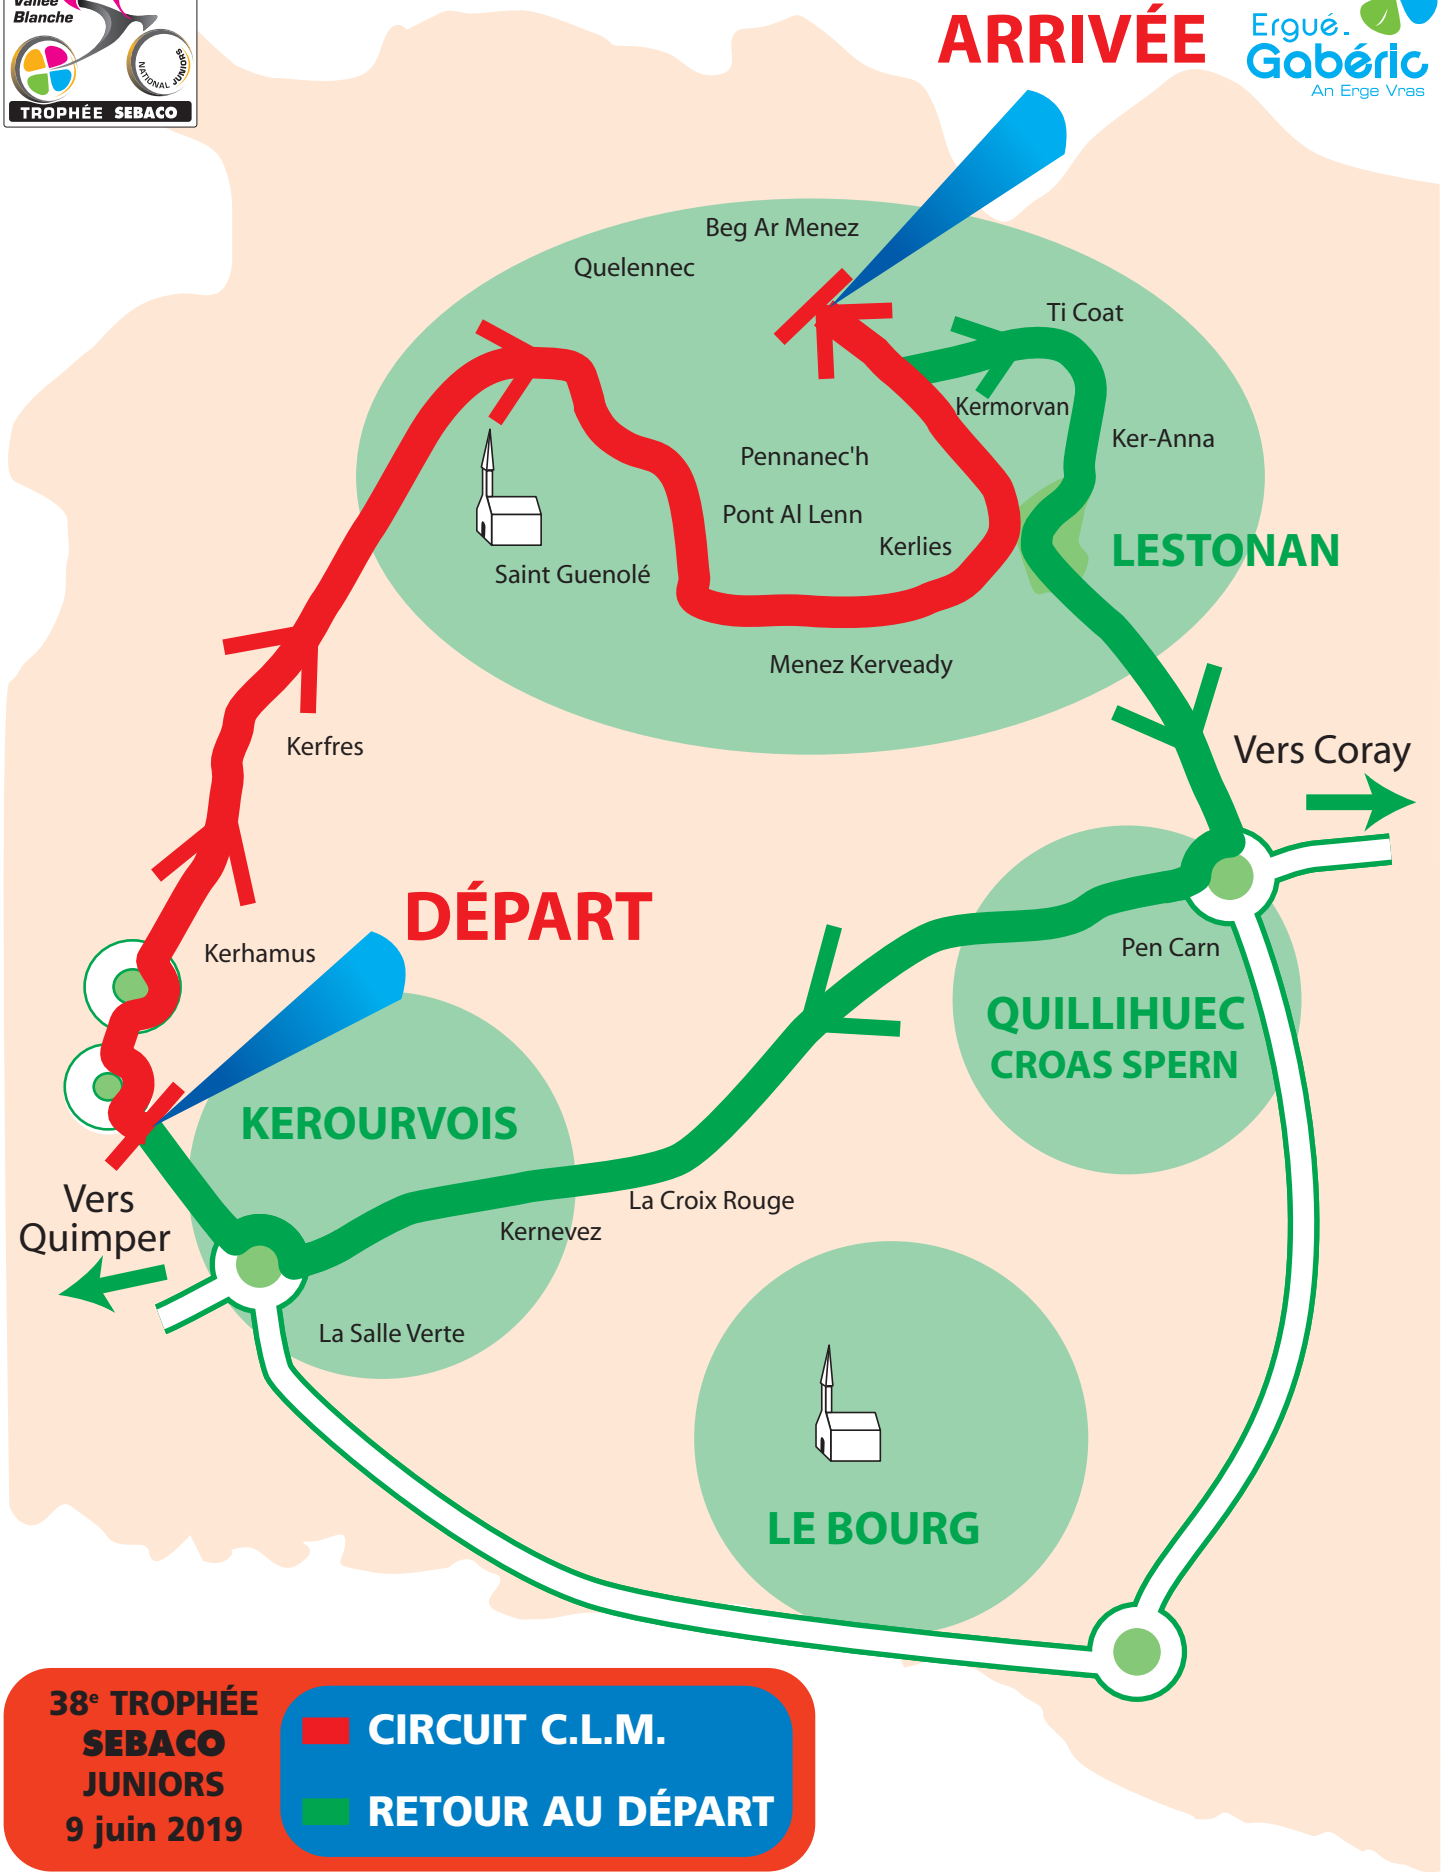

Email : lavalleeblanche@sebaco.fr

1^{ère} ÉTAPE

Contre la montre
individuel

Dimanche 9 juin 2019

matin (9h)

Départ : ZA Kerourvois Nord - Le Rouillen - **SEBACO**.
Arrivée : Rue de Croas ar Gac - Lestonan, arrivée course en ligne de l'après-midi.

E-mail : lavalleeblanche@sebaco.fr

38^e TROPHÉE SEBACO JUNIORS 9 juin 2019

CIRCUIT C.L.M. (Red line)

RETOUR AU DÉPART (Green line)

2^e ÉTAPE

TROPHÉE SEBACO JUNIORS
"VALLÉE BLANCHE"

Dimanche 9 juin 2019
Après-midi (14h30)

Départ : Lestonan Arrivée : Vallée Blanche

E-mail : lavalleeblanche@sebaco.fr

**38^e TROPHÉE
SEBACO
JUNIORS**

9 juin 2019

**PLAN CIRCUIT
D'ARRIVÉE**

38^e TROPHÉE SEBACO JUNIORS

9 juin 2019

PLAN LIGNE D'ARRIVÉE