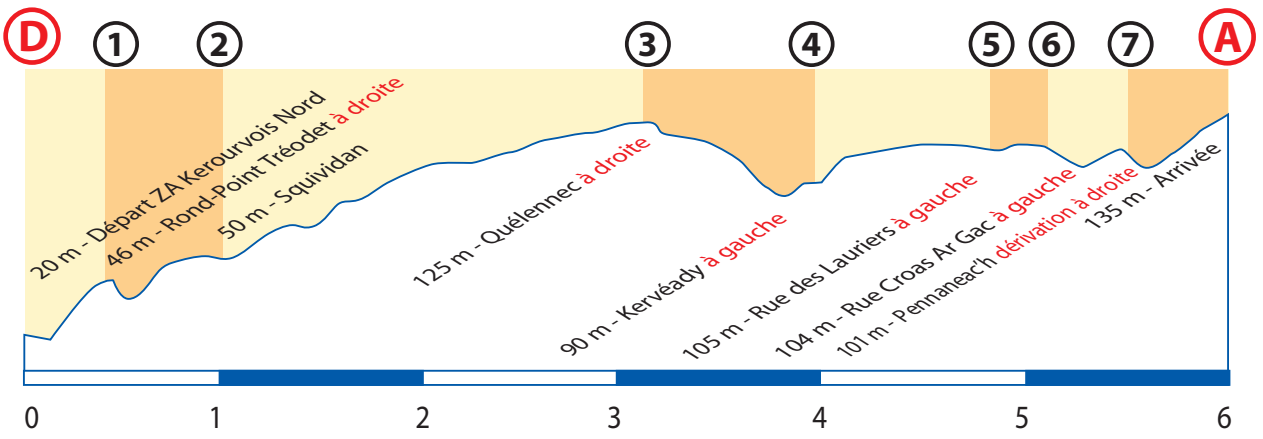

Email : lavalleeblanche@sebaco.fr

1^{ère} ÉTAPE

Contre la montre
individuel

Dimanche 9 juin 2019

matin (9h)

Départ : ZA Kerourvois Nord - Le Rouillen - **SEBACO**.
Arrivée : Rue de Croas ar Gac - Lestonan, arrivée course en ligne de l'après-midi.

E-mail : lavalleeblanche@sebaco.fr

38^e TROPHÉE SEBACO JUNIORS 9 juin 2019

CIRCUIT C.L.M. (Red line)

RETOUR AU DÉPART (Green line)

2^e ÉTAPE

TROPHÉE SEBACO JUNIORS
"VALLÉE BLANCHE"

Dimanche 9 juin 2019
Après-midi (14h30)