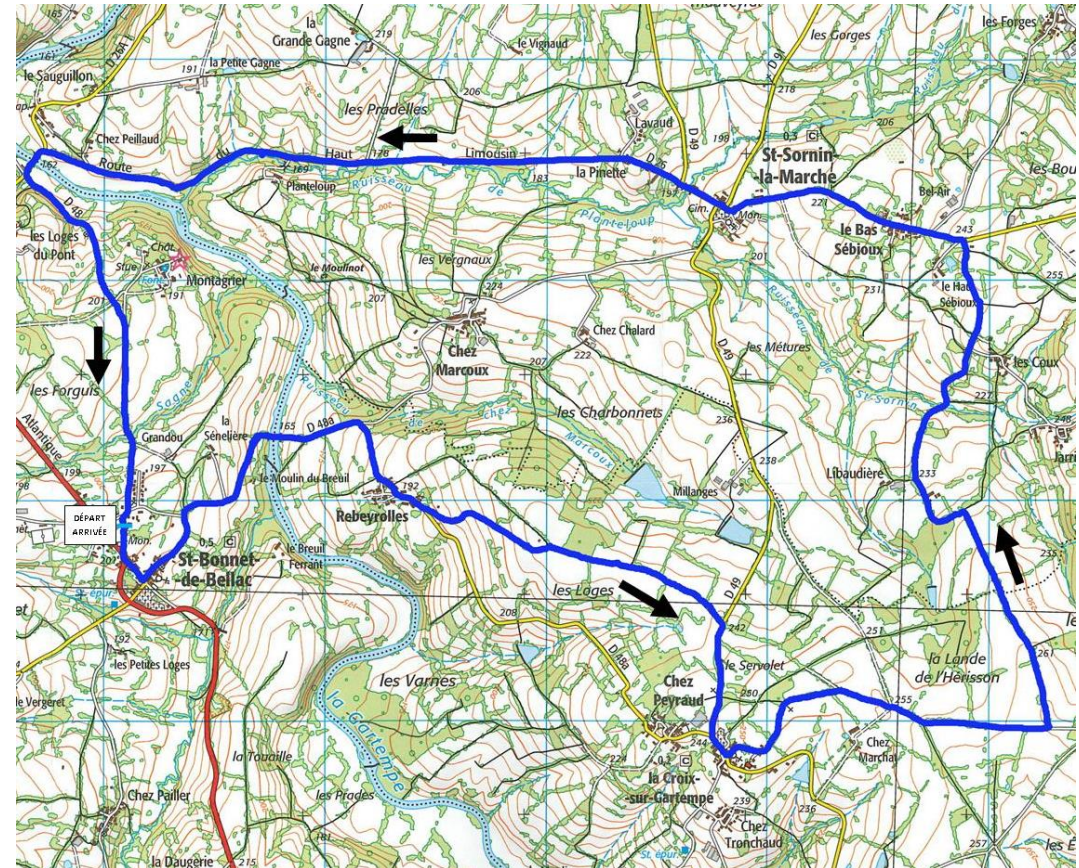

Réunion chauffeurs, motards, officiels : 12 h 45

Remise des dossards : 12 h 15

Départ : 13 h 15

Accès

Saint Bonnet de Bellac (87300)

Parcours et Profil

Circuit de 15 km

165 km : 11 tours de 15 km