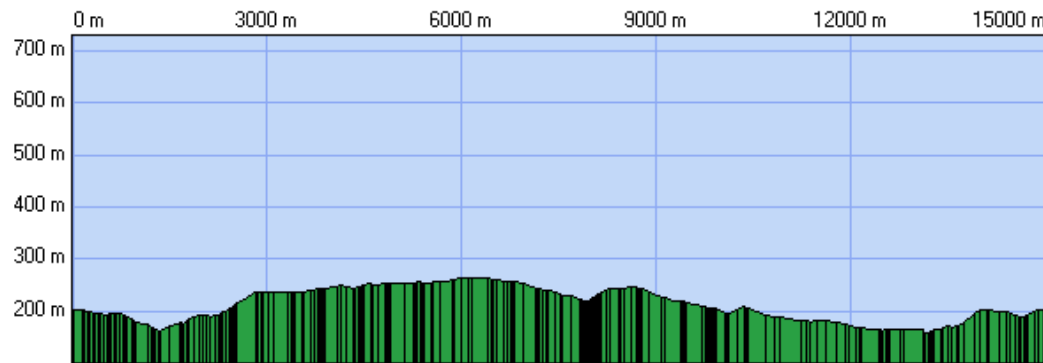

Réunion chauffeurs, motards, officiels : 12 h 45

Remise des dossards : 12 h 15

Départ : 13 h 15

Accès

Saint Bonnet de Bellac (87300)

Parcours et Profil

Circuit de 15 km

165 km : 11 tours de 15 km