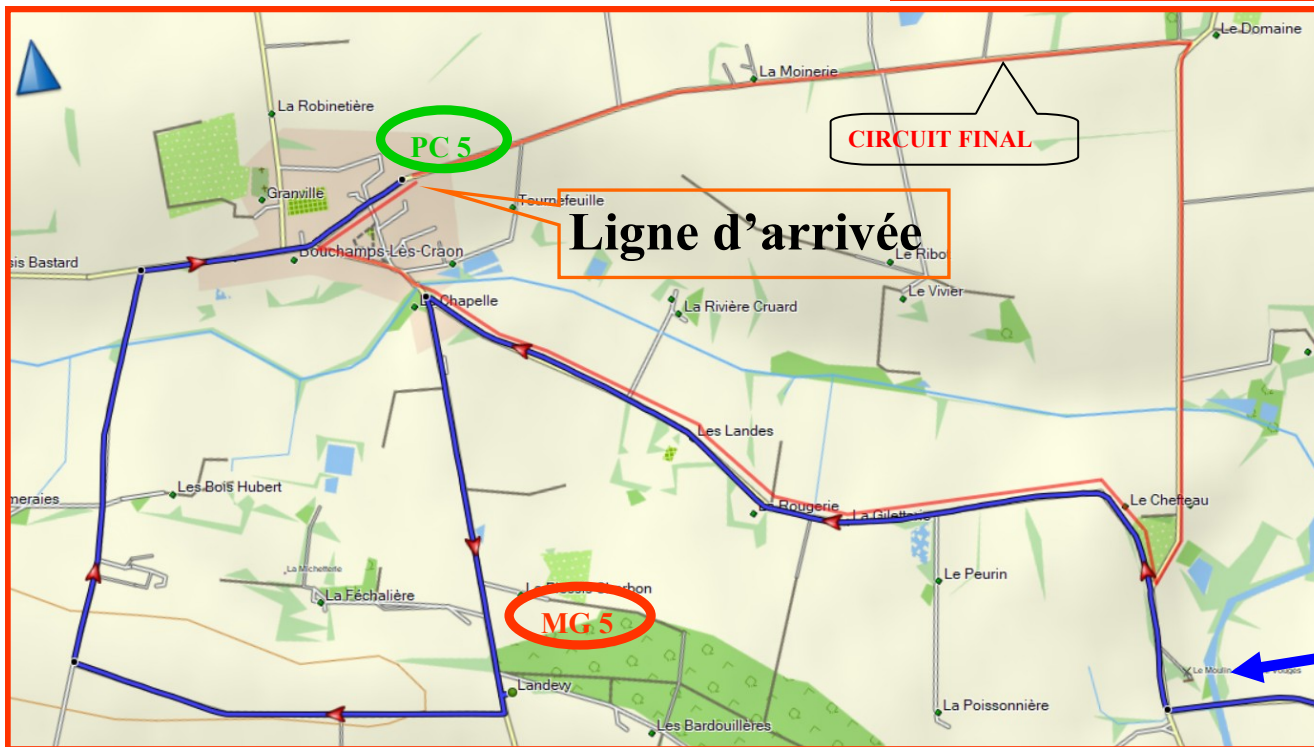

ECCR
Entente Cycliste
Craon
Renazé

COMMUNAUTÉ DE COMMUNES
Pays de Craon

* **CIRCUIT DU PAYS DE CRAON 2019 le 31 mars (Cat 1 2 3 J)**

. **Circuit ligne de 113 kms + 2 tours du circuit final de 6.2 kms :**

Total 125 kms

. **Départ et Arrivée à BOUCHAMPS LES CRAON (53)**

* **COURSE D'ATTENTE CADETS ET DAMES**

. **départ à 14 h à Bouchamps les Craon 8 tours de 6,2 kms soit 50 kms**

Les premiers kilomètres du circuit en ligne

Les derniers kilomètres du circuit en ligne et le circuit final (en rouge)

5 CLASSEMENTS DU MEILLEUR GRIMPEUR — (MG)

5 CLASSEMENTS DES « POINTS CHAUDS » — (PC)