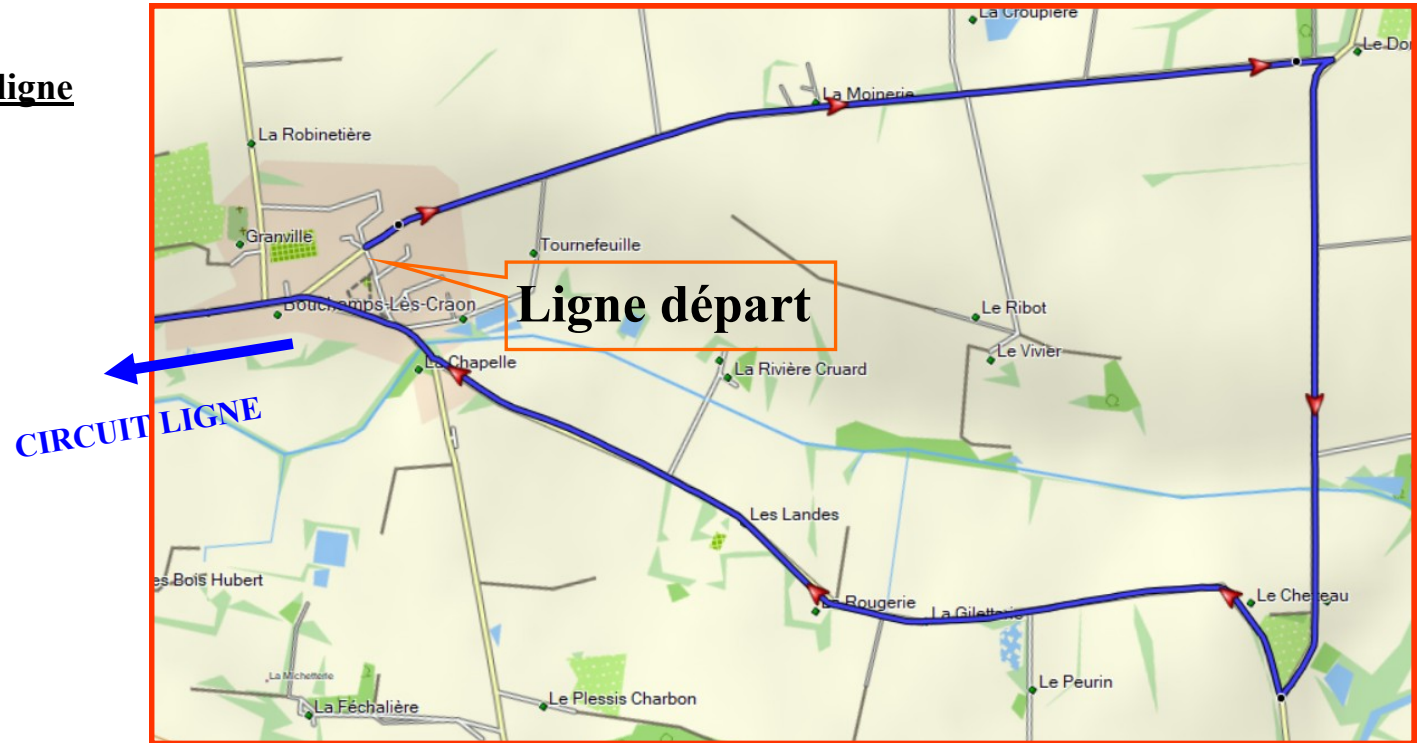

ECCR
Entente Cycliste
Craon
Renazé

COMMUNAUTÉ DE COMMUNES
Pays de Craon

* **CIRCUIT DU PAYS DE CRAON 2019 le 31 mars (Cat 1 2 3 J)**

. **Circuit ligne de 113 kms + 2 tours du circuit final de 6.2 kms :**

Total 125 kms

. **Départ et Arrivée à BOUCHAMPS LES CRAON (53)**

* **COURSE D'ATTENTE CADETS ET DAMES**

. **départ à 14 h à Bouchamps les Craon 8 tours de 6,2 kms soit 50 kms**

Les premiers kilomètres du circuit en ligne

Les derniers kilomètres du circuit en ligne et le circuit final (en rouge)

5 CLASSEMENTS DU MEILLEUR GRIMPEUR — (MG)

5 CLASSEMENTS DES « POINTS CHAUDS » — (PC)