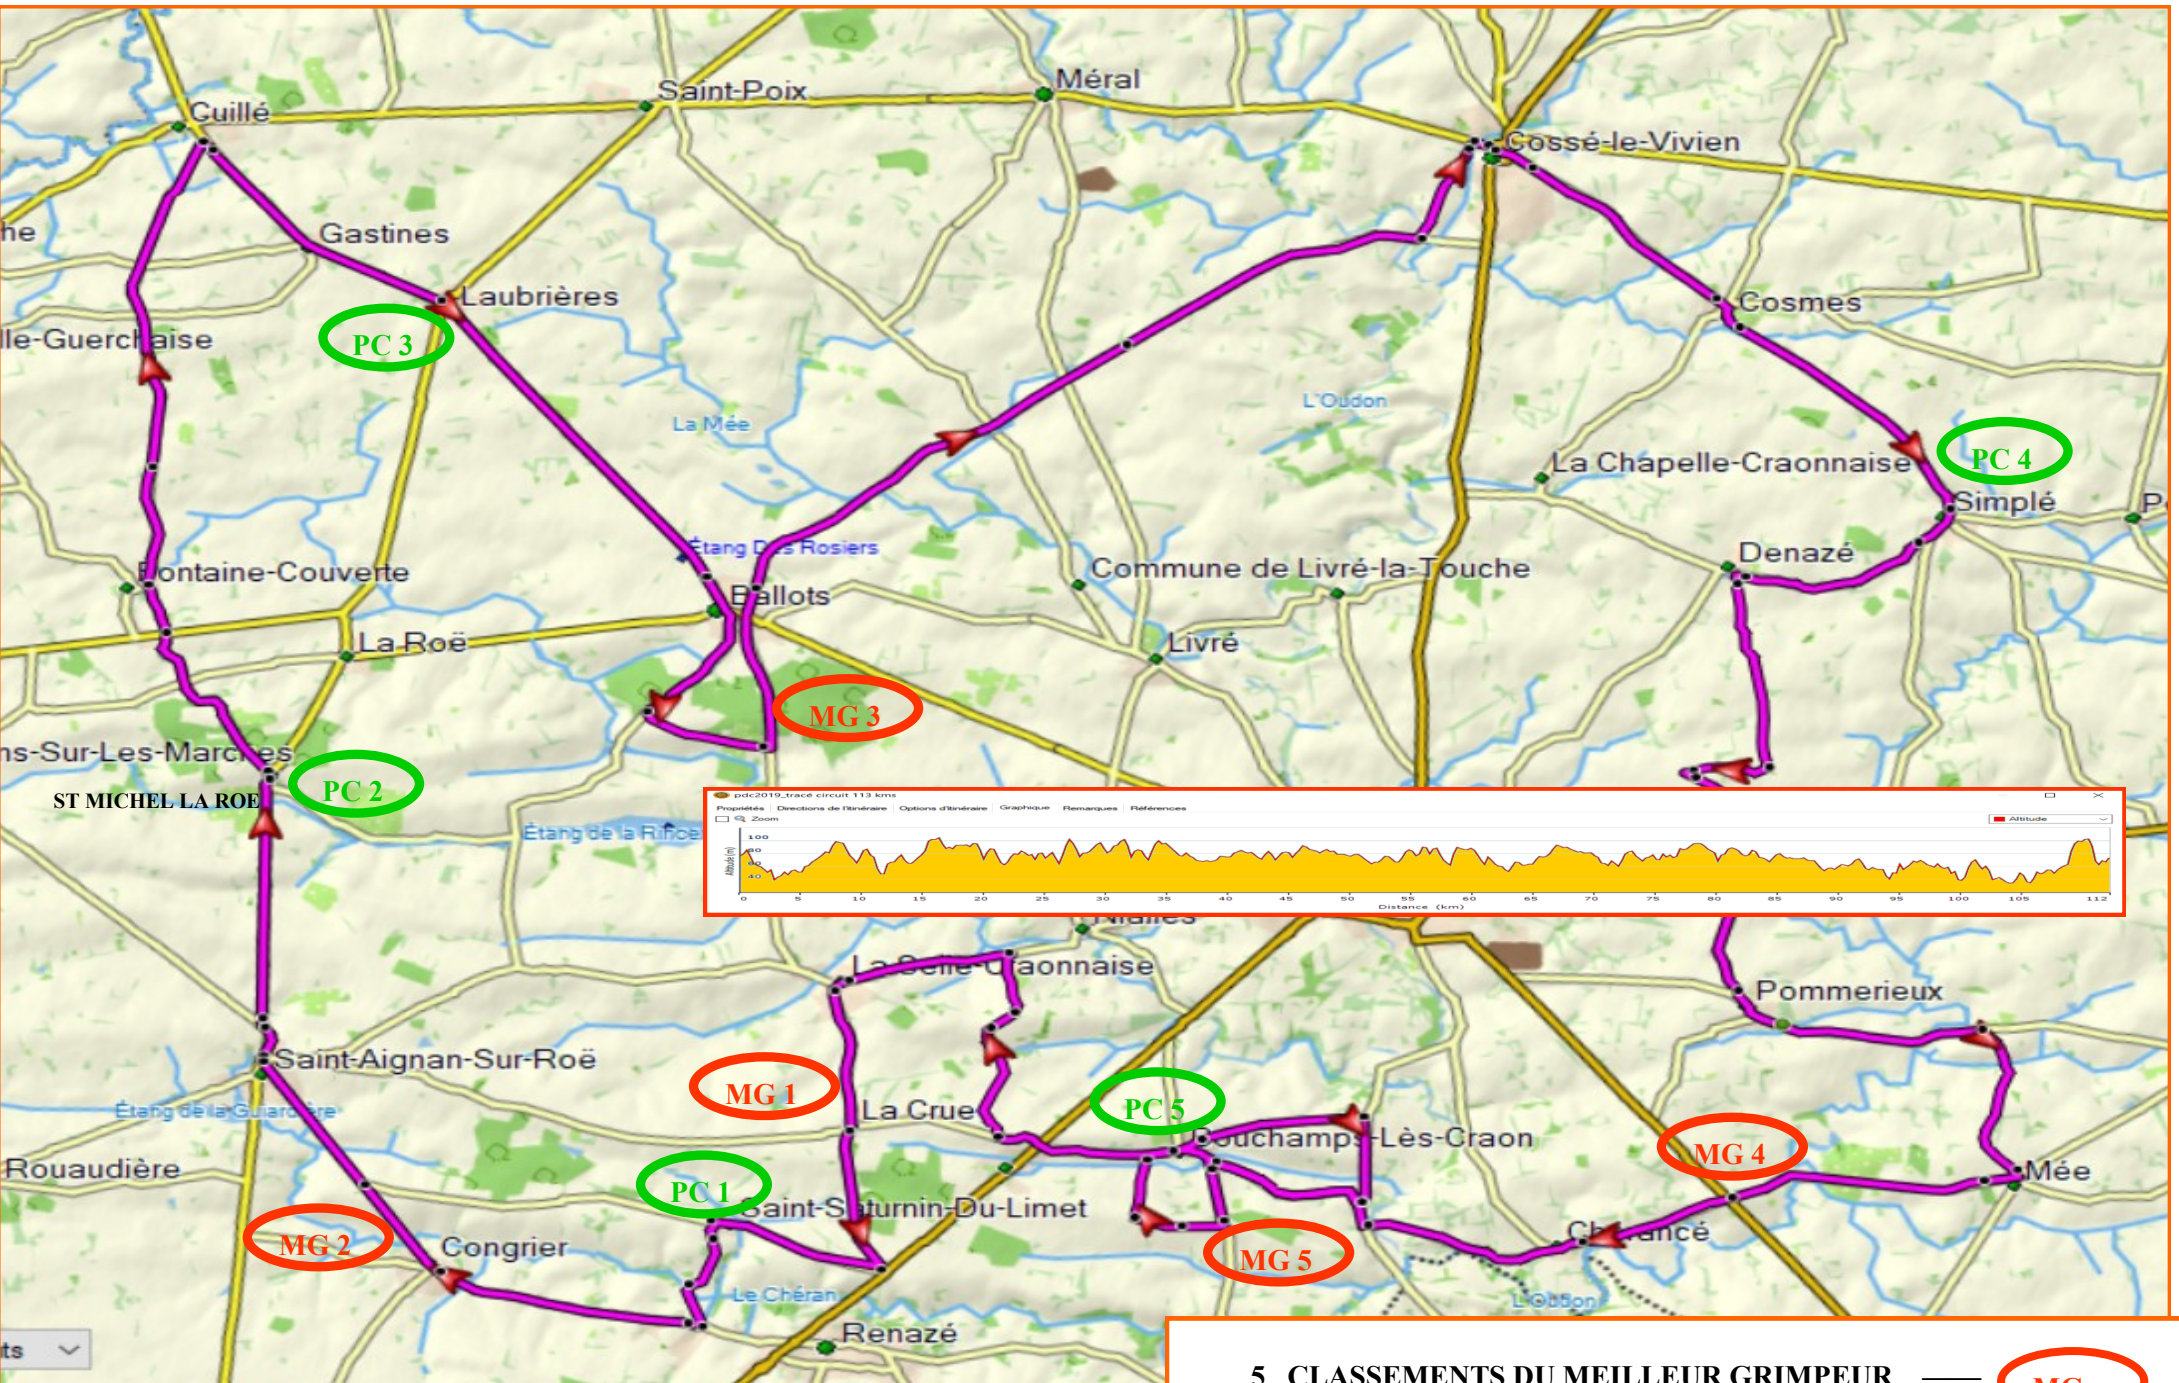

ECCR
Entente Cycliste
Craon
Renazé

COMMUNAUTÉ DE COMMUNES
Pays de Craon

* **CIRCUIT DU PAYS DE CRAON 2019 le 31 mars (Cat 1 2 3 J)**

. **Circuit ligne de 113 kms + 2 tours du circuit final de 6.2 kms :**

Total 125 kms

. **Départ et Arrivée à BOUCHAMPS LES CRAON (53)**

* **COURSE D'ATTENTE CADETS ET DAMES**

. **départ à 14 h à Bouchamps les Craon 8 tours de 6,2 kms soit 50 kms**

Les premiers kilomètres du circuit en ligne

Les derniers kilomètres du circuit en ligne et le circuit final (en rouge)

5 CLASSEMENTS DU MEILLEUR GRIMPEUR — (MG)

5 CLASSEMENTS DES « POINTS CHAUDS » — (PC)