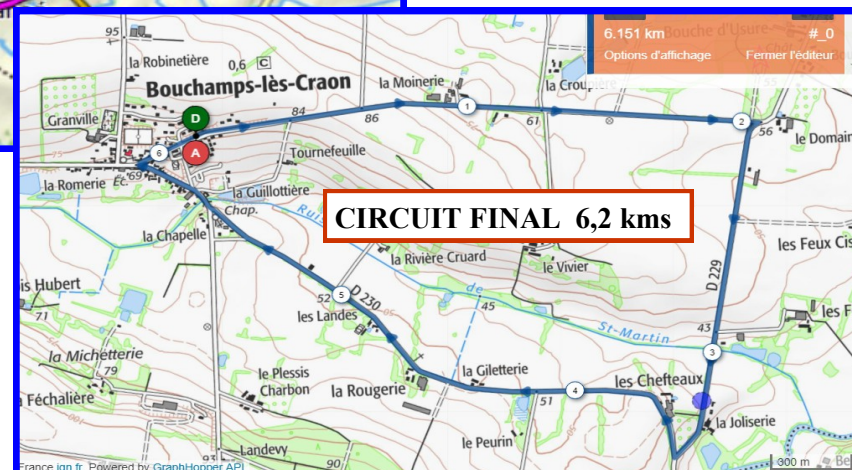

ECCR
Entente Cycliste
Craon
Renazé

COMMUNAUTÉ DE COMMUNES
Pays de Craon

* **CIRCUIT DU PAYS DE CRAON 2019 le 31 mars (Cat 1 2 3 J)**

. **Circuit ligne de 113 kms + 2 tours du circuit final de 6.2 kms :**

Total 125 kms

. **Départ et Arrivée à BOUCHAMPS LES CRAON (53)**

* **COURSE D'ATTENTE CADETS ET DAMES**

. **départ à 14 h à Bouchamps les Craon 8 tours de 6,2 kms soit 50 kms**

Les premiers kilomètres du circuit en ligne

Les derniers kilomètres du circuit en ligne et le circuit final (en rouge)

5 CLASSEMENTS DU MEILLEUR GRIMPEUR — (MG)

5 CLASSEMENTS DES « POINTS CHAUDS » — (PC)