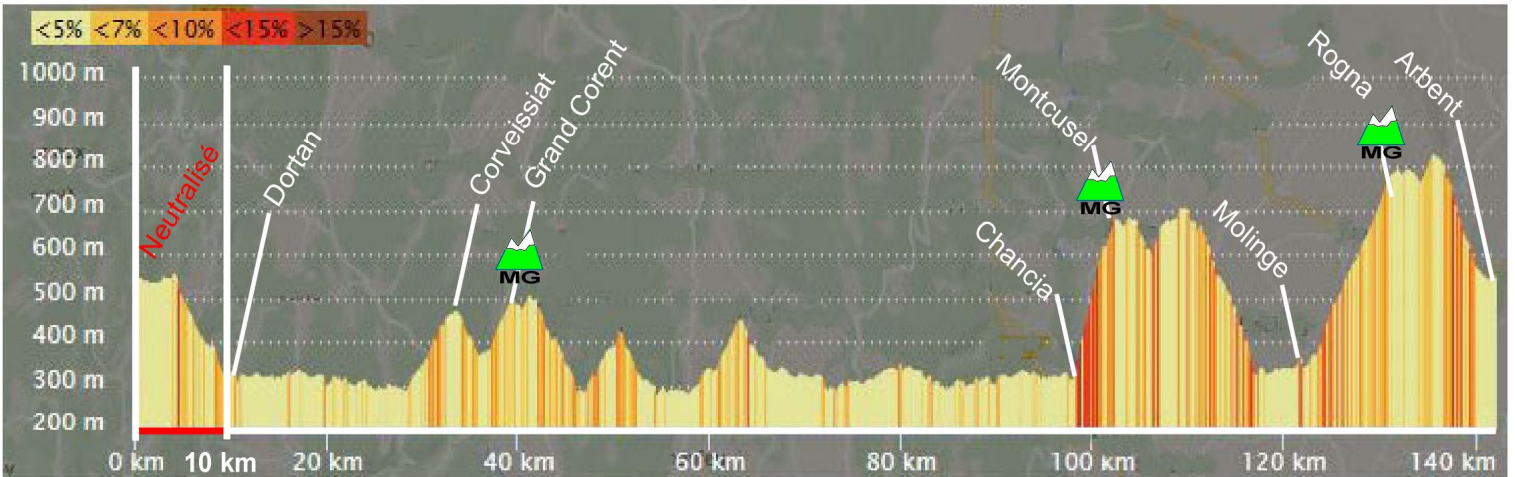

VOTRE LOGO

18 AVENUE JEAN JAURÈS 01100 OYONNAX
TÉL. 04 74 76 30 34

EUROPE - GARAGE
Bourg en Bresse et Oyonnax

CLASSEMENT DE LA MONTAGNE

MG3
Côte de
Grand Corent

MG2
Côte de
MONTCUSEL

MG2
Côte de
ROGNA

Dist totale 141,9 km D+ : 2503 m Min : 278 m Max : 827 m