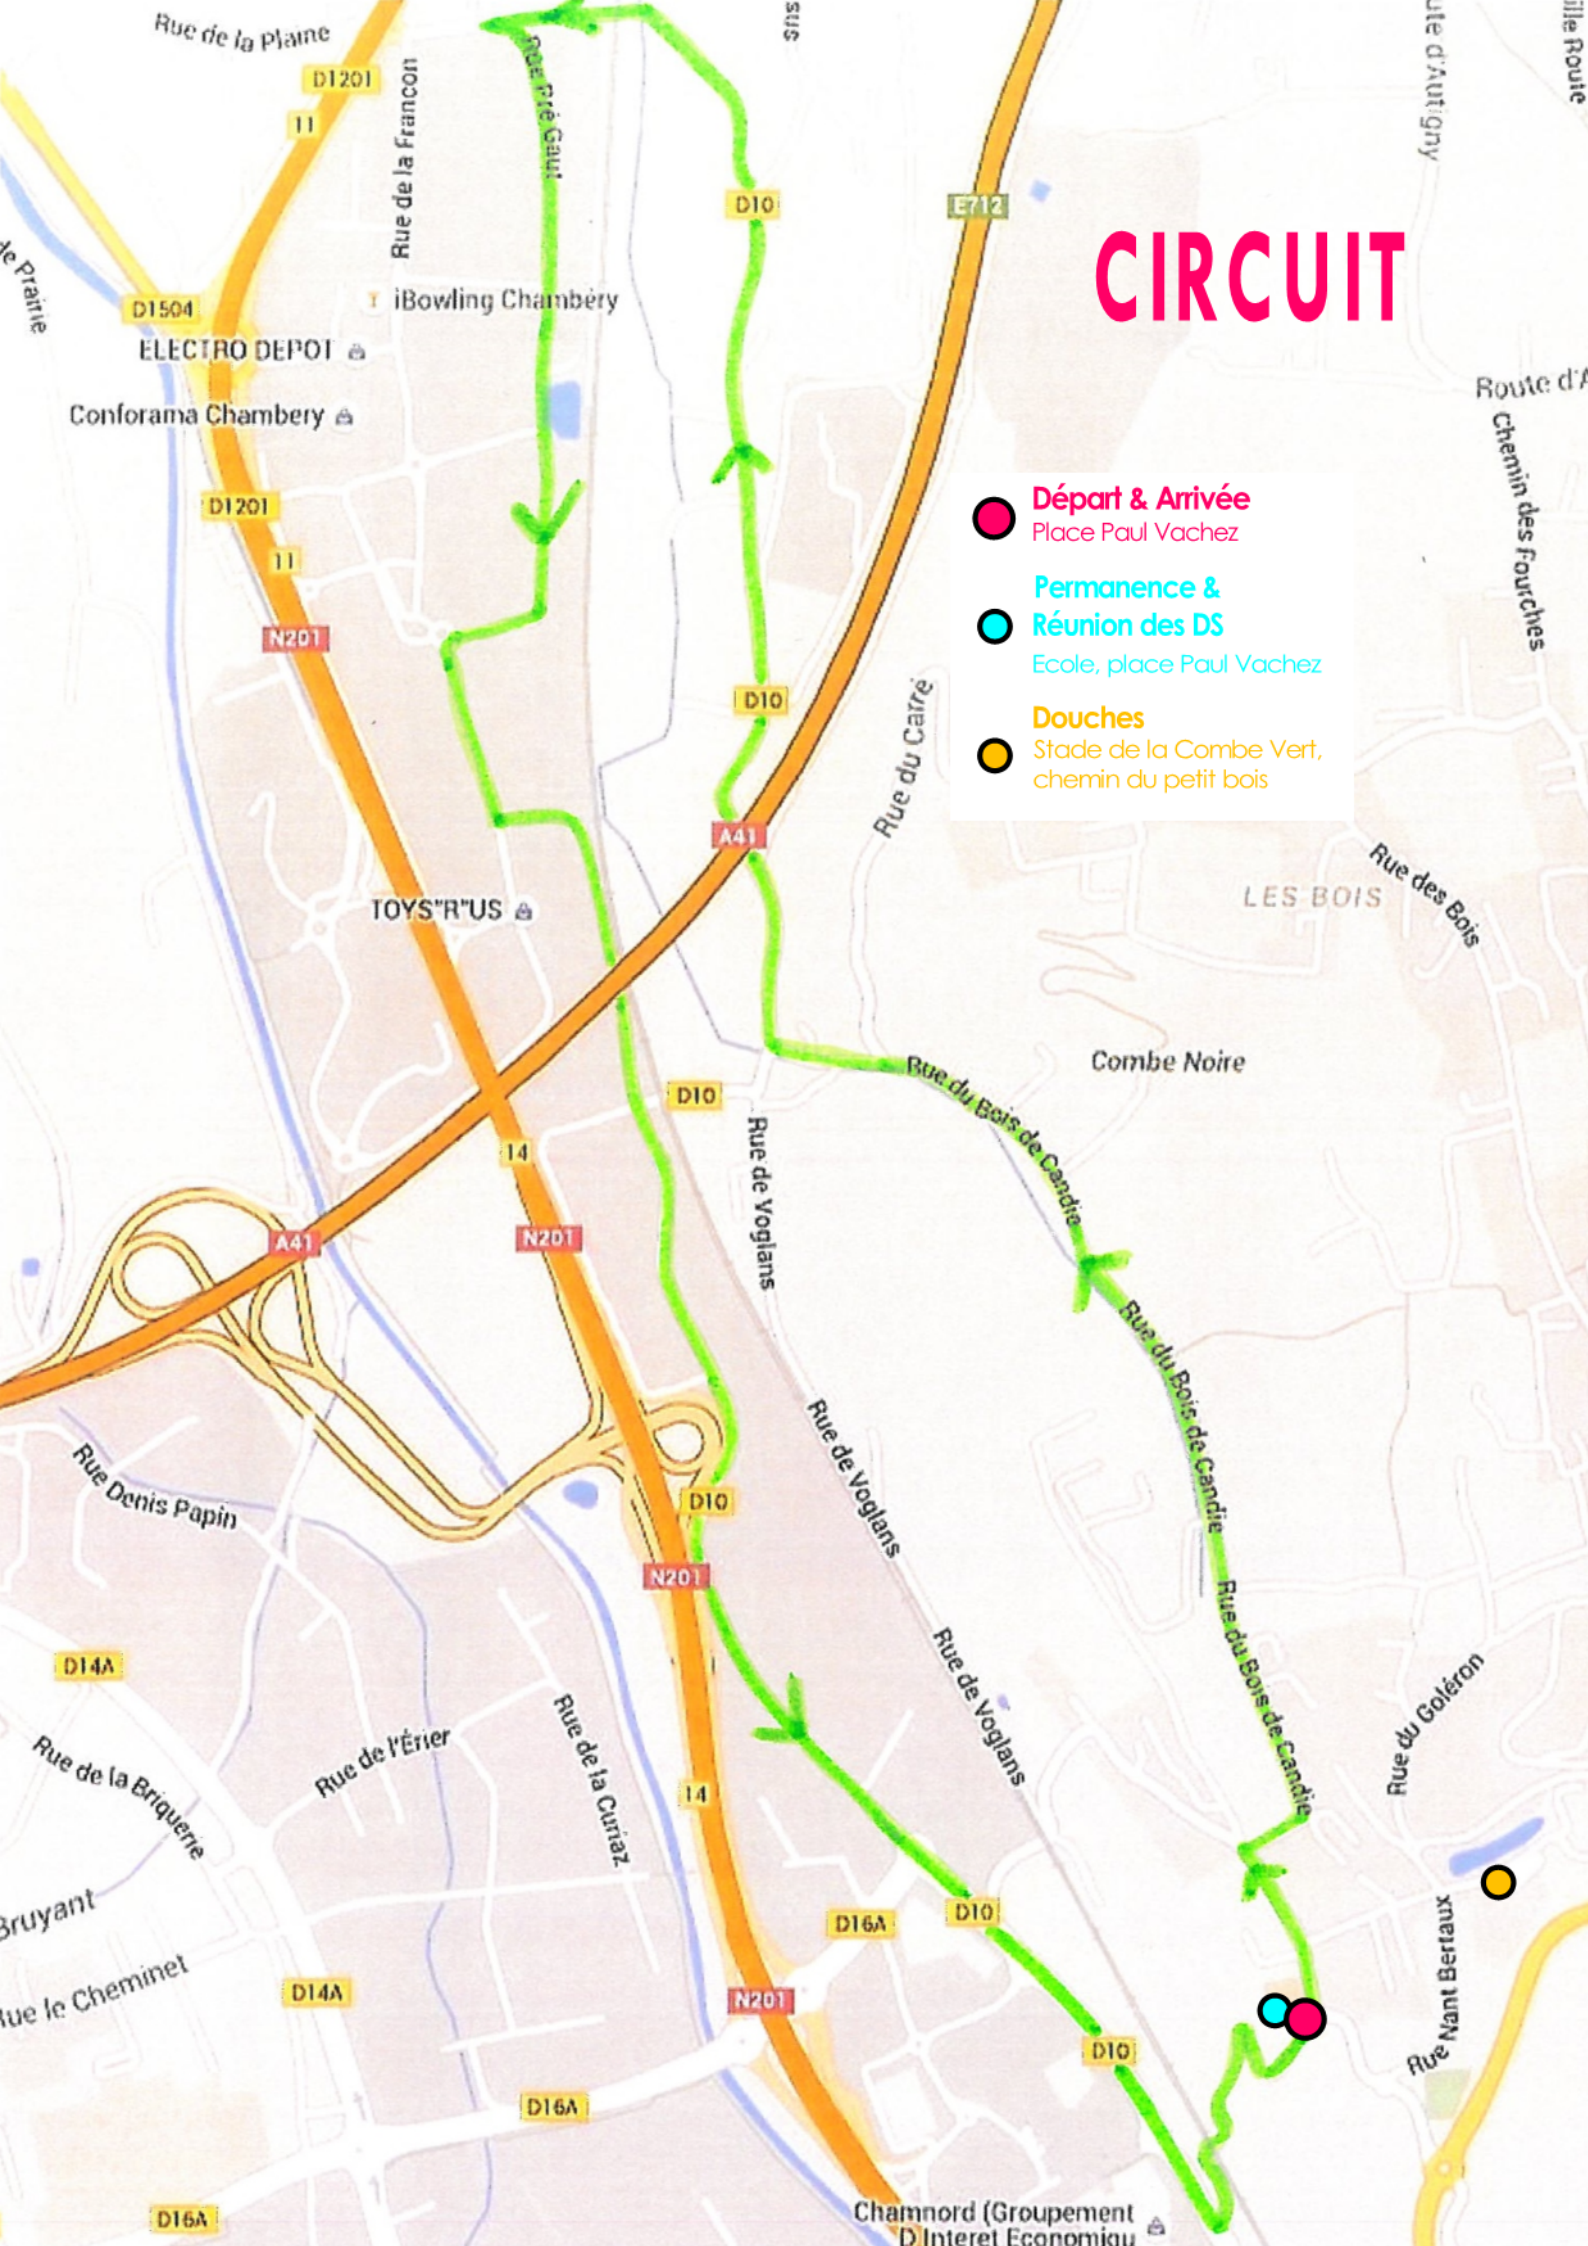

Le circuit reste inchangé : 8 km d'un parcours très vallonné comprenant une côte de 800 mètres au sommet de laquelle est jugée l'arrivée.

12 tours seront à parcourir avant de connaître celle qui succédera à Anabelle DREVILLE, victorieuse l'année dernière.

HORAIRES

11h-13h	Permanence
11h00	Réunion des directeurs sportifs
12h00	Présentation & Signature
13h00	Départ

LIEUX

Permanence & Réunion des DS

Ecole, Place Paul Vachez, Chambéry Le Vieux (73000)

Départ, Arrivée, Présentation & Signature

Place Paul Vachez, Chambéry Le Vieux (73000)

CIRCUIT

-  **Départ & Arrivée**
Place Paul Vachez
-  **Permanence & Réunion des DS**
Ecole, place Paul Vachez
-  **Douches**
Stade de la Combe Vert, chemin du petit bois