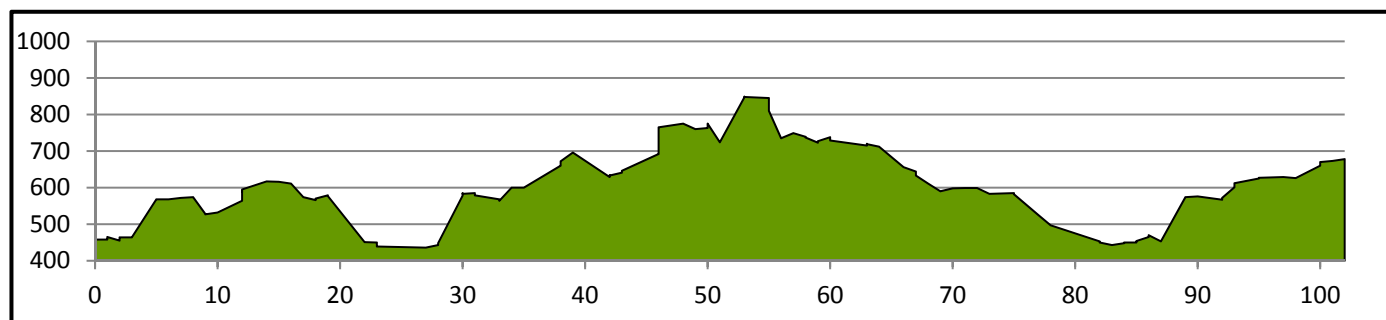

49ème Tour du Pays de Vaud
Vendredi 26 mai 2017
TPV 2017 - 1ère étape, Concise - Cottens VD

Gain/ perte d'élévation:	1558 m. / -1414 m.
Altitude maxi.:	866 m.
Altitude mini.:	433 m.
Temps prévu:	2h 41 min.
Vitesse moyenne:	42 km/h