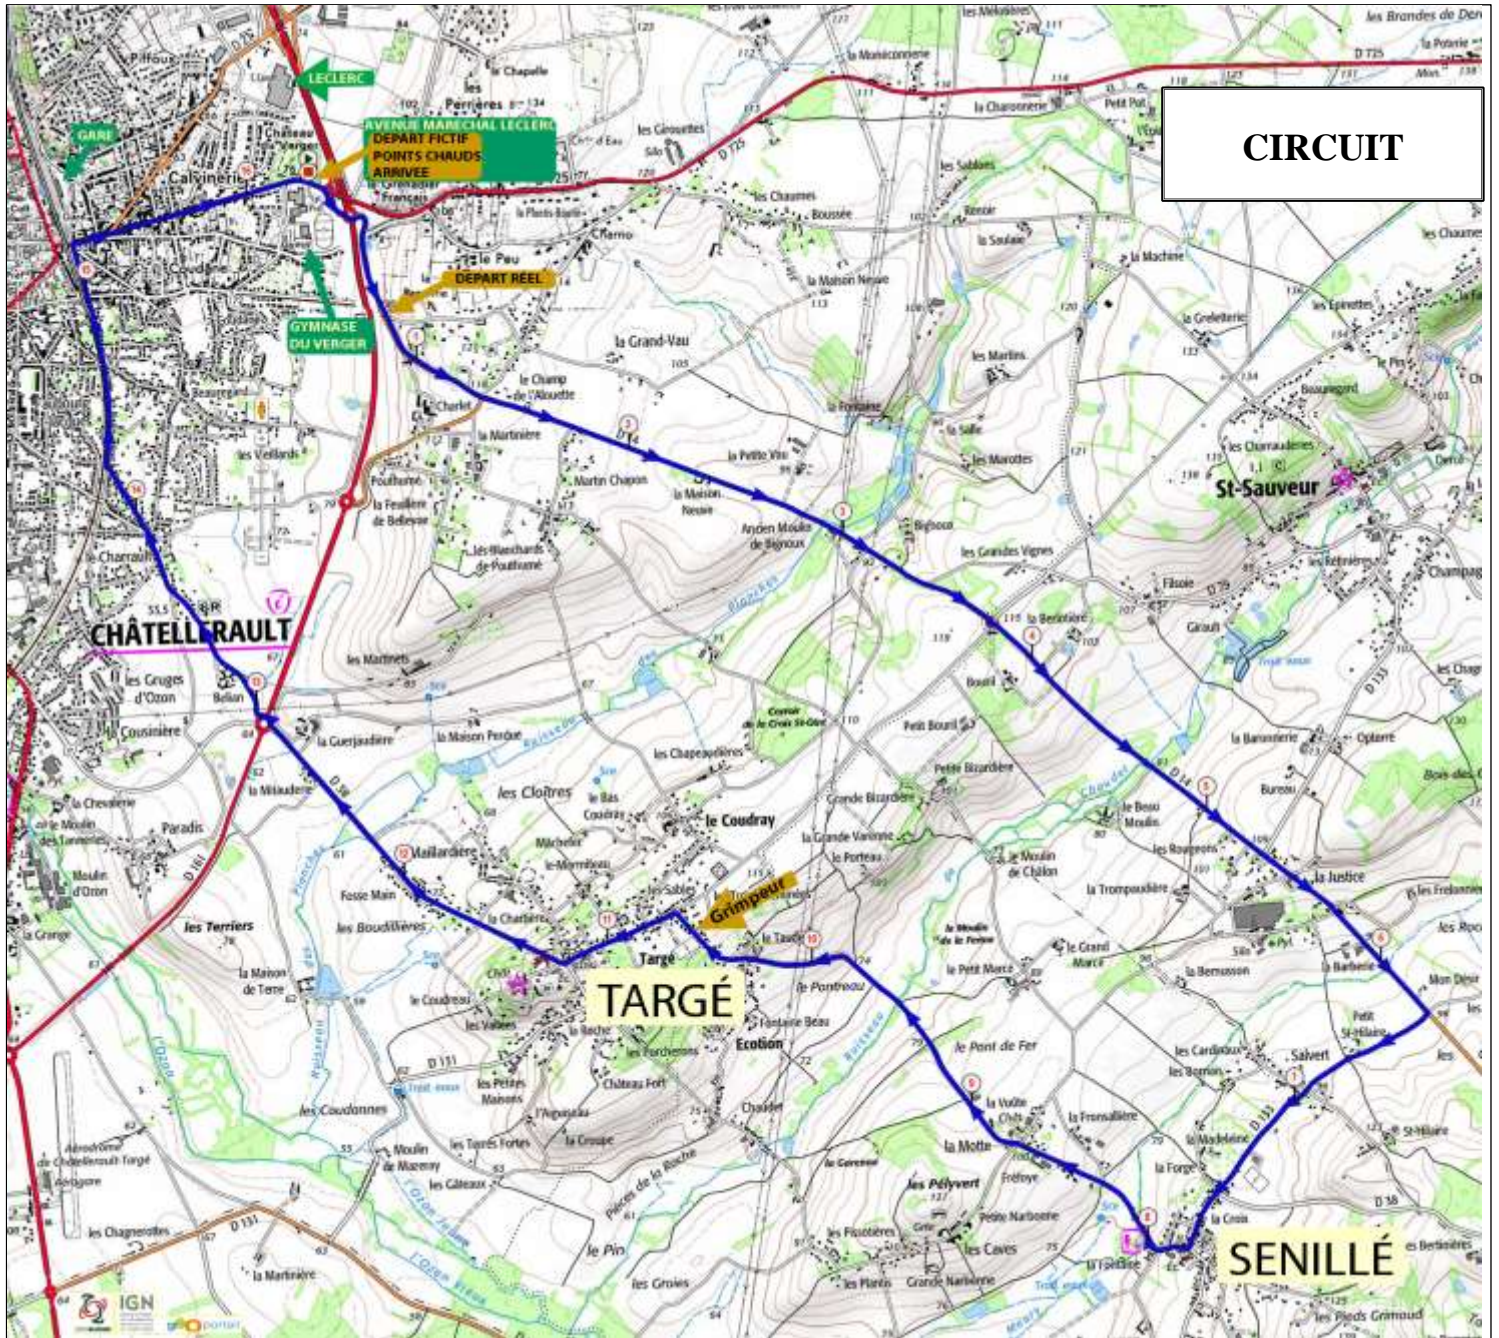

SAISON 2017

Épreuve comptant pour le **Challenge du Crédit Agricole**

Gerbes remises au podium

Coupes remises au vin d'honneur vers 17H30

HORAIRE

Km pacourus	Km à parourir	ITINERAIRE		HEURES DE PASSAGE	
				à 40 Km/H	à 38 Km/H
-1.3	113.96	Châtellerault	Départ fictif	14:00	14:00
0	112.66	rue de la Charnoire	Départ réel	14:05	14:05
4.18	108.48	La Justice		14:11	14:11
6.58	106.08	Senillé		14:14	14:15
9.42	103.24	Targé	1 ^{er} Grimpeur	14:19	14:19
14.98	97.68	Châtellerault 1^{er} passage	1^{er} Point chaud	14:27	14:28
20.46	92.2	La Justice		14:35	14:37
22.86	89.8	Senillé		14:39	14:41
25.7	86.96	Targé	2 ^{ème} Grimpeur	14:43	14:45
31.26	81.4	Châtellerault 2^{ème} passage	2^{ème} Point chaud	14:51	14:54
36.74	75.92	La Justice		15:00	15:03
39.14	73.52	Senillé		15:03	15:06
41.98	70.68	Targé	3 ^{ème} Grimpeur	15:07	15:11
47.54	65.12	Châtellerault 3^{ème} passage	3^{ème} Point chaud	15:16	15:20
53.02	59.64	La Justice		15:24	15:28
55.42	57.24	Senillé		15:28	15:32
58.26	54.4	Targé	4 ^{ème} Grimpeur	15:32	15:36
63.82	48.84	Châtellerault 4^{ème} passage	4^{ème} Point chaud	15:40	15:45
69.3	43.36	La Justice		15:48	15:54
71.7	40.96	Senillé		15:52	15:58
74.54	38.12	Targé	5 ^{ème} Grimpeur	15:56	16:02
80.1	32.56	Châtellerault 5^{ème} passage	5^{ème} Point chaud	16:05	16:11
85.58	27.08	La Justice		16:13	16:20
87.98	24.68	Senillé		16:16	16:23
90.82	21.84	Targé	6 ^{ème} Grimpeur	16:21	16:28
96.38	16.28	Châtellerault 6^{ème} passage	6^{ème} Point chaud	16:29	16:37
101.86	10.8	La Justice		16:37	16:45
104.26	8.4	Senillé		16:41	16:49
107.1	5.56	Targé		16:45	16:54
112.66	0	Châtellerault	ARRIVÉE	16:53	17:02

CIRCUIT

PROFIL DU PARCOURS

PLAN DE SITUATION

SITE DU VEGER

Ligne
Départ / Arrivée

avenue du Maréchal Leclerc

rue Jean Pidoux

Lycée