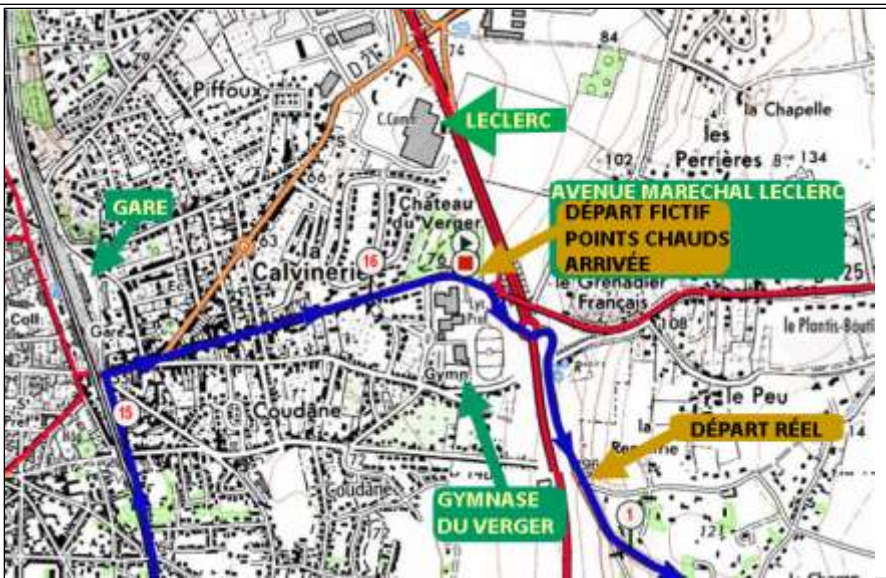

SAISON 2017

Épreuve comptant pour le **Challenge du Crédit Agricole**

Gerbes remises au podium

Coupes remises au vin d'honneur vers 17H30

HORAIRE

Km pacourus	Km à parourir	ITINERAIRE		HEURES DE PASSAGE	
				à 40 Km/H	à 38 Km/H
-1.3	113.96	Châtellerault	Départ fictif	14:00	14:00
0	112.66	rue de la Charnoire	Départ réel	14:05	14:05
4.18	108.48	La Justice		14:11	14:11
6.58	106.08	Senillé		14:14	14:15
9.42	103.24	Targé	1 ^{er} Grimpeur	14:19	14:19
14.98	97.68	Châtellerault 1^{er} passage	1^{er} Point chaud	14:27	14:28
20.46	92.2	La Justice		14:35	14:37
22.86	89.8	Senillé		14:39	14:41
25.7	86.96	Targé	2 ^{ème} Grimpeur	14:43	14:45
31.26	81.4	Châtellerault 2^{ème} passage	2^{ème} Point chaud	14:51	14:54
36.74	75.92	La Justice		15:00	15:03
39.14	73.52	Senillé		15:03	15:06
41.98	70.68	Targé	3 ^{ème} Grimpeur	15:07	15:11
47.54	65.12	Châtellerault 3^{ème} passage	3^{ème} Point chaud	15:16	15:20
53.02	59.64	La Justice		15:24	15:28
55.42	57.24	Senillé		15:28	15:32
58.26	54.4	Targé	4 ^{ème} Grimpeur	15:32	15:36
63.82	48.84	Châtellerault 4^{ème} passage	4^{ème} Point chaud	15:40	15:45
69.3	43.36	La Justice		15:48	15:54
71.7	40.96	Senillé		15:52	15:58
74.54	38.12	Targé	5 ^{ème} Grimpeur	15:56	16:02
80.1	32.56	Châtellerault 5^{ème} passage	5^{ème} Point chaud	16:05	16:11
85.58	27.08	La Justice		16:13	16:20
87.98	24.68	Senillé		16:16	16:23
90.82	21.84	Targé	6 ^{ème} Grimpeur	16:21	16:28
96.38	16.28	Châtellerault 6^{ème} passage	6^{ème} Point chaud	16:29	16:37
101.86	10.8	La Justice		16:37	16:45
104.26	8.4	Senillé		16:41	16:49
107.1	5.56	Targé		16:45	16:54
112.66	0	Châtellerault	ARRIVÉE	16:53	17:02

CIRCUIT

PROFIL DU PARCOURS

PLAN DE SITUATION

SITE DU VEGER

Ligne
Départ / Arrivée

avenue du Maréchal Leclerc

rue Jean Pidoux

Lycée