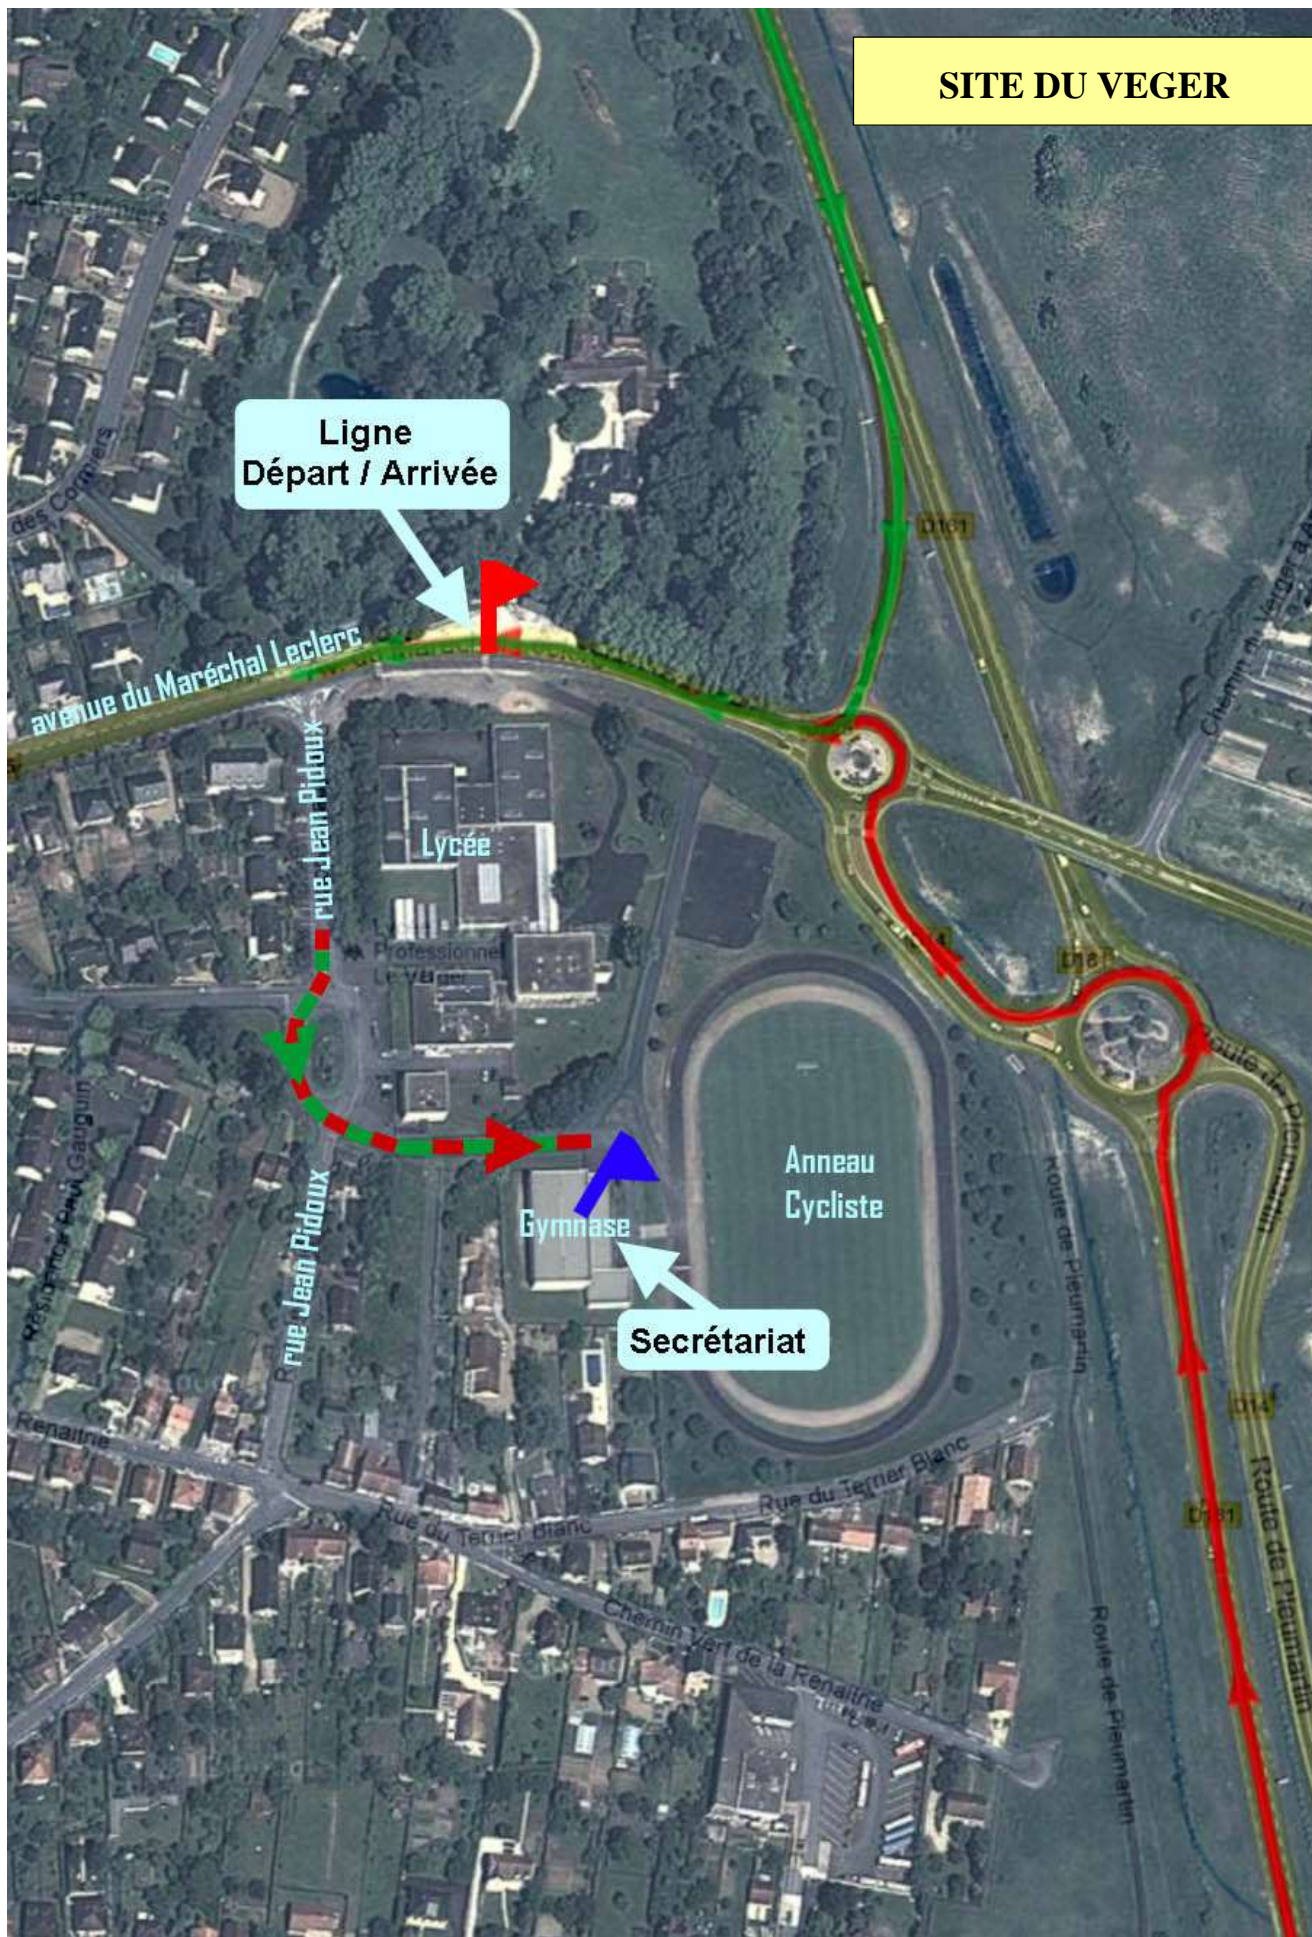

SAISON 2017

Épreuve comptant pour le **Challenge du Crédit Agricole**

Gerbes remises au podium

Coupes remises au vin d'honneur vers 17H30

HORAIRE

Km pacourus	Km à parourir	ITINERAIRE		HEURES DE PASSAGE	
				à 40 Km/H	à 38 Km/H
-1.3	113.96	Châtellerault	Départ fictif	14:00	14:00
0	112.66	rue de la Charnoire	Départ réel	14:05	14:05
4.18	108.48	La Justice		14:11	14:11
6.58	106.08	Senillé		14:14	14:15
9.42	103.24	Targé	1 ^{er} Grimpeur	14:19	14:19
14.98	97.68	Châtellerault 1^{er} passage	1^{er} Point chaud	14:27	14:28
20.46	92.2	La Justice		14:35	14:37
22.86	89.8	Senillé		14:39	14:41
25.7	86.96	Targé	2 ^{ème} Grimpeur	14:43	14:45
31.26	81.4	Châtellerault 2^{ème} passage	2^{ème} Point chaud	14:51	14:54
36.74	75.92	La Justice		15:00	15:03
39.14	73.52	Senillé		15:03	15:06
41.98	70.68	Targé	3 ^{ème} Grimpeur	15:07	15:11
47.54	65.12	Châtellerault 3^{ème} passage	3^{ème} Point chaud	15:16	15:20
53.02	59.64	La Justice		15:24	15:28
55.42	57.24	Senillé		15:28	15:32
58.26	54.4	Targé	4 ^{ème} Grimpeur	15:32	15:36
63.82	48.84	Châtellerault 4^{ème} passage	4^{ème} Point chaud	15:40	15:45
69.3	43.36	La Justice		15:48	15:54
71.7	40.96	Senillé		15:52	15:58
74.54	38.12	Targé	5 ^{ème} Grimpeur	15:56	16:02
80.1	32.56	Châtellerault 5^{ème} passage	5^{ème} Point chaud	16:05	16:11
85.58	27.08	La Justice		16:13	16:20
87.98	24.68	Senillé		16:16	16:23
90.82	21.84	Targé	6 ^{ème} Grimpeur	16:21	16:28
96.38	16.28	Châtellerault 6^{ème} passage	6^{ème} Point chaud	16:29	16:37
101.86	10.8	La Justice		16:37	16:45
104.26	8.4	Senillé		16:41	16:49
107.1	5.56	Targé		16:45	16:54
112.66	0	Châtellerault	ARRIVÉE	16:53	17:02

CIRCUIT

PROFIL DU PARCOURS

PLAN DE SITUATION

SITE DU VEGER

Ligne
Départ / Arrivée

avenue du Maréchal Leclerc

rue Jean Pidoux

Lycée