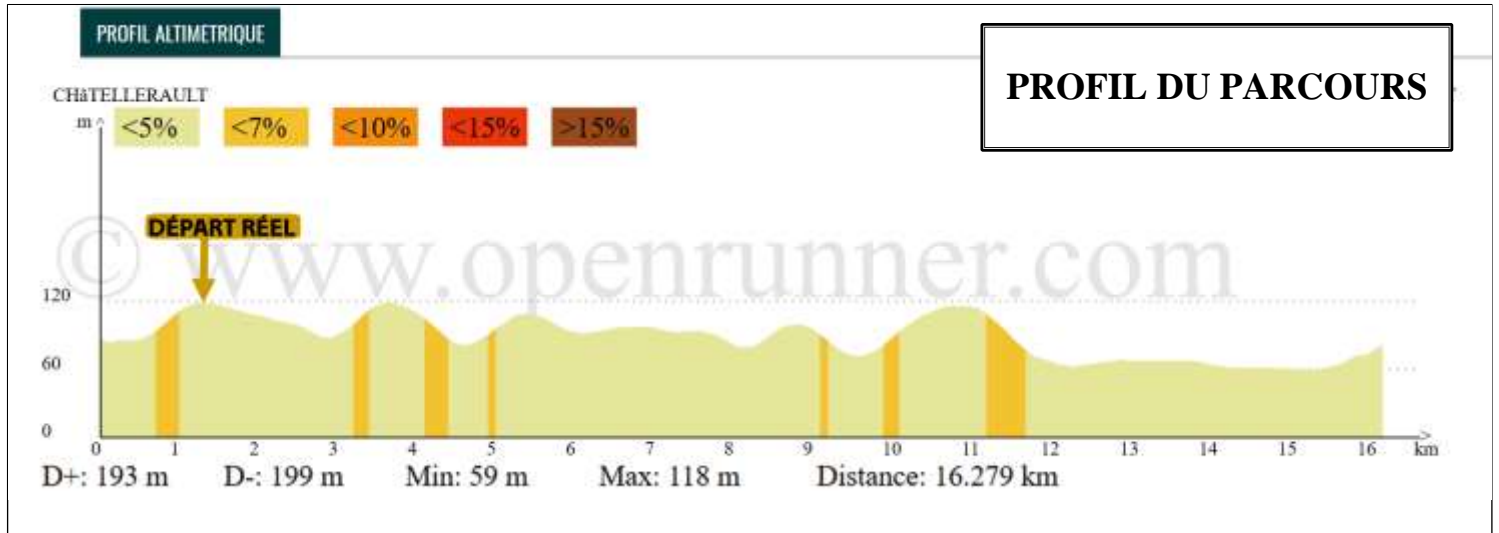

SAISON 2017

Épreuve comptant pour le **Challenge du Crédit Agricole**

Gerbes remises au podium

Coupes remises au vin d'honneur vers 17H30

HORAIRE

Km pacourus	Km à parourir	ITINERAIRE		HEURES DE PASSAGE	
				à 40 Km/H	à 38 Km/H
-1.3	113.96	Châtellerault	Départ fictif	14:00	14:00
0	112.66	rue de la Charnoire	Départ réel	14:05	14:05
4.18	108.48	La Justice		14:11	14:11
6.58	106.08	Senillé		14:14	14:15
9.42	103.24	Targé	1 ^{er} Grimpeur	14:19	14:19
14.98	97.68	Châtellerault 1^{er} passage	1^{er} Point chaud	14:27	14:28
20.46	92.2	La Justice		14:35	14:37
22.86	89.8	Senillé		14:39	14:41
25.7	86.96	Targé	2 ^{ème} Grimpeur	14:43	14:45
31.26	81.4	Châtellerault 2^{ème} passage	2^{ème} Point chaud	14:51	14:54
36.74	75.92	La Justice		15:00	15:03
39.14	73.52	Senillé		15:03	15:06
41.98	70.68	Targé	3 ^{ème} Grimpeur	15:07	15:11
47.54	65.12	Châtellerault 3^{ème} passage	3^{ème} Point chaud	15:16	15:20
53.02	59.64	La Justice		15:24	15:28
55.42	57.24	Senillé		15:28	15:32
58.26	54.4	Targé	4 ^{ème} Grimpeur	15:32	15:36
63.82	48.84	Châtellerault 4^{ème} passage	4^{ème} Point chaud	15:40	15:45
69.3	43.36	La Justice		15:48	15:54
71.7	40.96	Senillé		15:52	15:58
74.54	38.12	Targé	5 ^{ème} Grimpeur	15:56	16:02
80.1	32.56	Châtellerault 5^{ème} passage	5^{ème} Point chaud	16:05	16:11
85.58	27.08	La Justice		16:13	16:20
87.98	24.68	Senillé		16:16	16:23
90.82	21.84	Targé	6 ^{ème} Grimpeur	16:21	16:28
96.38	16.28	Châtellerault 6^{ème} passage	6^{ème} Point chaud	16:29	16:37
101.86	10.8	La Justice		16:37	16:45
104.26	8.4	Senillé		16:41	16:49
107.1	5.56	Targé		16:45	16:54
112.66	0	Châtellerault	ARRIVÉE	16:53	17:02

CIRCUIT

PROFIL DU PARCOURS

PLAN DE SITUATION

SITE DU VEGER

Ligne
Départ / Arrivée

avenue du Maréchal Leclerc

rue Jean Pidoux

Lycée